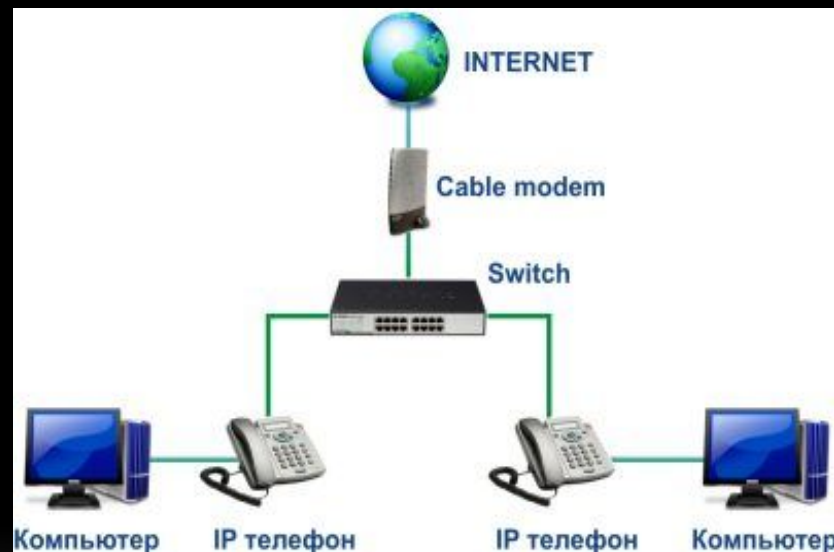

ИНТЕРНЕТ – ТЕЛЕФОНИЯ

- Компьютер-телефон: 1) Такое соединение дает возможность пользователю сети Интернет позвонить на обычный телефон прямо со своего компьютера . 2) Дает возможность пользователю позвонить с обычного телефона на компьютер, подключенный к Интернету . 3) Такое соединение дает возможность пользователю позвонить с одного компьютера на другой , при условии , что они оба подключены в данный момент к интернету .