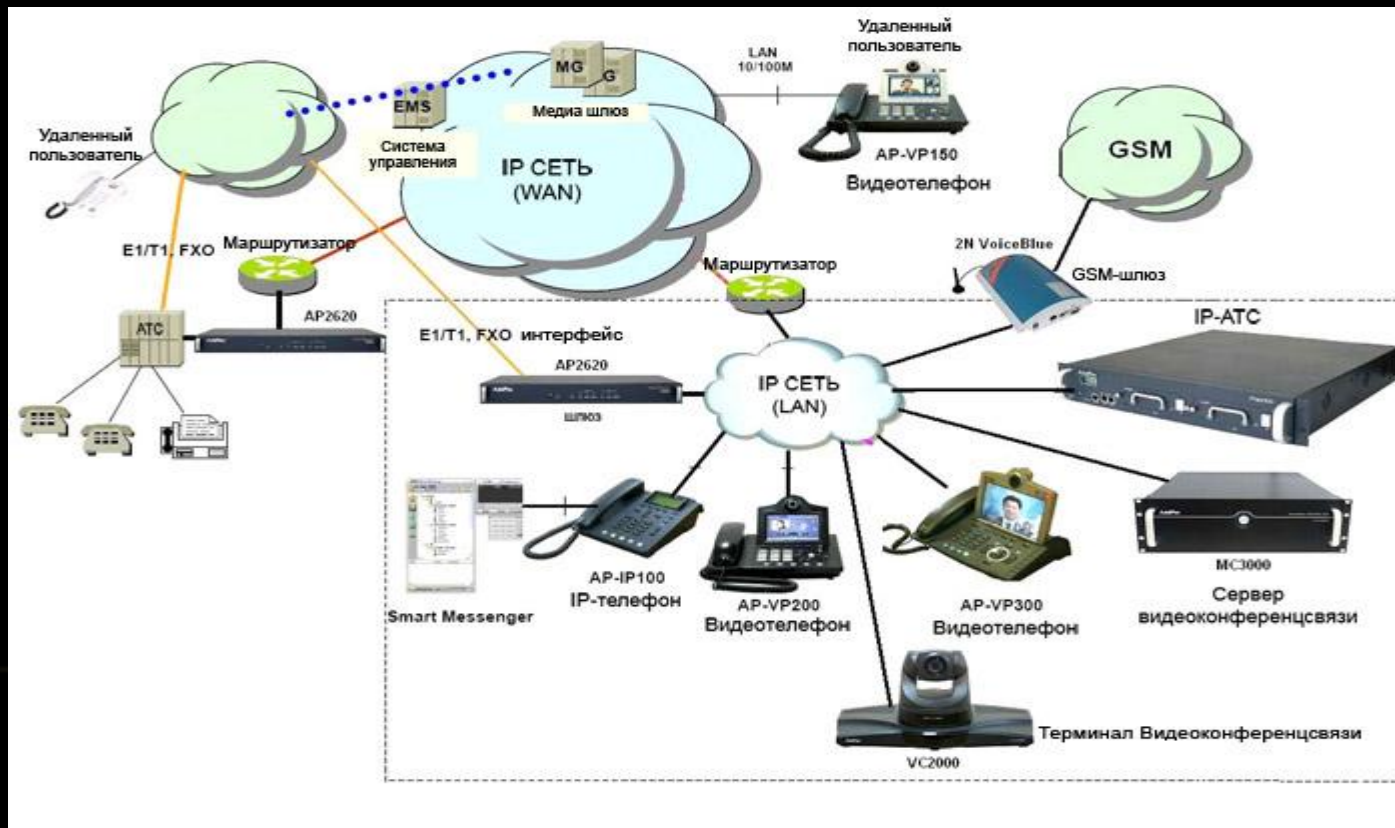

# ПРЯМОЕ КАБЕЛЬНОЕ СОЕДИНЕНИЕ ДВУХ КОМПЬЮТЕРОВ

- Простейшая компьютерная сеть состоит из двух компьютеров соединенных друг с другом с помощью специального кабеля через параллельные или последовательные порты .  
**Локальная сеть** представляет собой коммуникационную систему , позволяющую пользователям совместно использовать ресурсы компьютеров , а так же периферийных устройств подключенных к сети .

# Отправка

*компоненты почтовой системы Интернет*

# РАБОТА ЭЛЕКТРОННОЙ ПОЧТЫ

# ВСЕМИРНАЯ ПАУТИНА

- Всемирная паутина- это перевод английского словосочетания World Wide Web , которое часто обозначается как WWW , Web или даже 3W . В основу этой технологии положена технология гипертекста ,распространенная на все компьютеры , подключения к сети Интернет .Суть технологии гипертекста стоит в том . Что текст структурируется т.е в нем выделяются слова-ссылка .Так же всемирная паутина – это десятки миллионов серверов Интернет , содержащие Web-страницы , в которых используется технология гипертекста .Структурирование документов и создание Web-страниц осуществляется с помощью языка HTML.