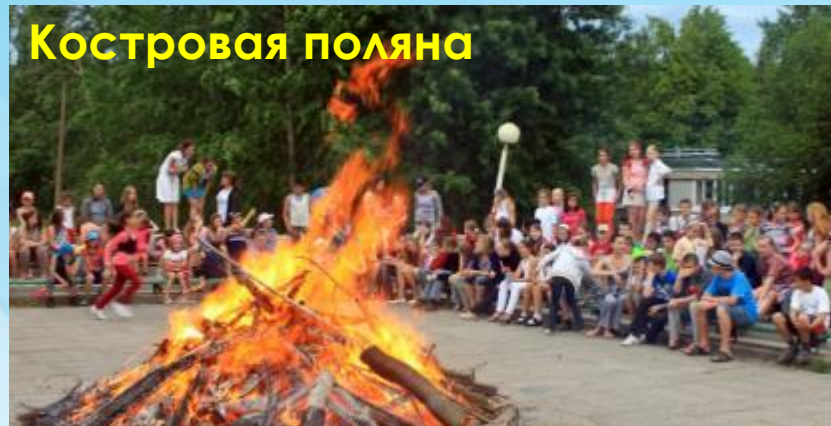

**3 волейбольных
площадки**

**Баскетбольная
площадка**

**Стадион с беговыми
дорожками**

ДООЛ «Солнечный»

дизайн: Рублев Эдуард

Правительство Санкт-Петербурга Комитет по образованию
Государственное бюджетное нетиповое образовательное учреждение
“Балтийский берег”

Площадки для проведения массовых мероприятий и занятий

Шейпинг – зал

Костровая поляна

АКТОВЫЙ

ЗАЛ

ДООЛ «Солнечный»

дизайн: Рублев Эдуард

Правительство Санкт-Петербурга Комитет по образованию
Государственное бюджетное нетиповое образовательное учреждение
“Балтийский берег”