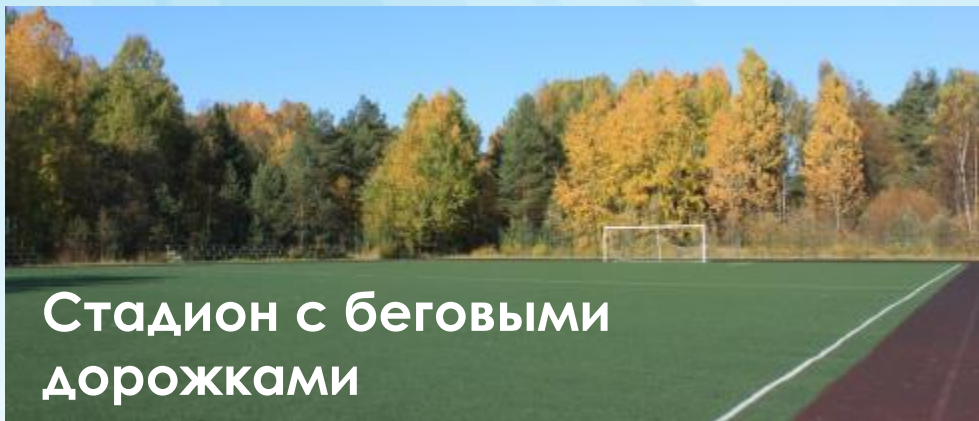

НОМЕРНОЙ ФОНД

ДООЛ «Солнечный»

дизайн: Рублев Эдуард

Правительство Санкт-Петербурга Комитет по образованию
Государственное бюджетное нетиповое образовательное учреждение
“Балтийский берег”

СПОРТИВНЫЕ ПЛОЩАДКИ

**3 волейбольных
площадки**

**Баскетбольная
площадка**

**Стадион с беговыми
дорожками**

ДООЛ «Солнечный»

дизайн: Рублев Эдуард

Правительство Санкт-Петербурга Комитет по образованию
Государственное бюджетное нетиповое образовательное учреждение
“Балтийский берег”