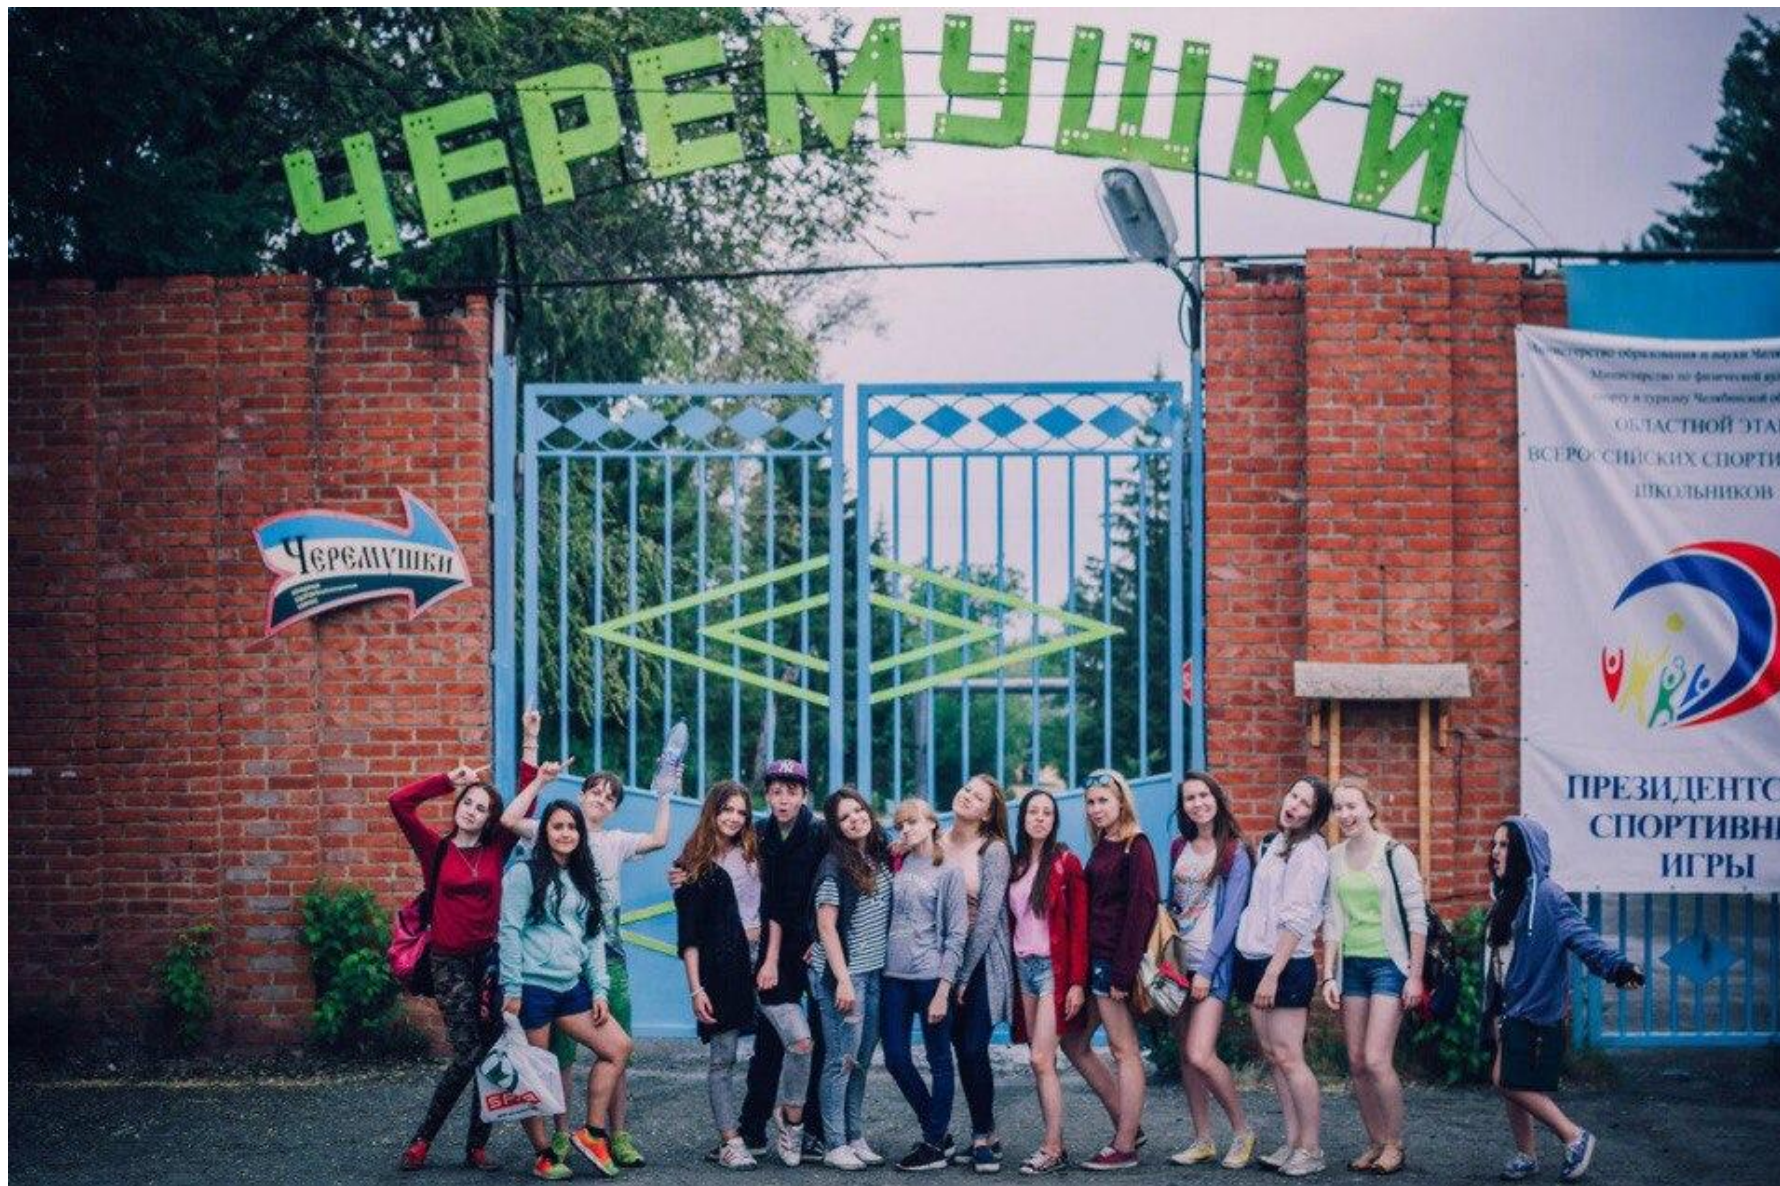

Автор:
Бондарева Наталья Олеговна

A green silhouette of a city skyline with various buildings and a church with onion domes. The silhouette is positioned at the top of the page, and the bottom edge of the silhouette is decorated with thick, dripping paint strokes that hang down towards the bottom of the page.

Арт-семинар “Яркий Город”

Примеры стрит-арта

Граффити в России

Молодежный оздоровительно-культурный комплекс «Черемушки» (оз. Сугояк)

Тимур Абдуллаев –
профессиональный райтер, организатор команды «Личное время»

Фестивали уличного искусства «Энергия улиц» и «Спортоград»

Создание арт-объекта

A green silhouette of a city skyline is shown against a white background. The skyline includes a church with a tall spire on the left, a large dome in the center, and various rectangular buildings of different heights on the right. The bottom edge of the silhouette is irregular, with several thick, rounded drips of green paint extending downwards.