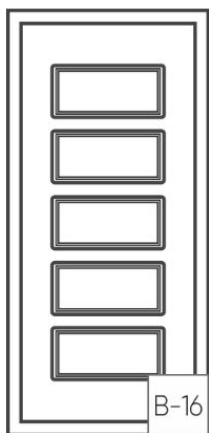

Венге В-6/Венге В-6

Цена: роз 21150р

медь

R-1/2/3
опция

L-1
опция

B-1/2/3/4/5/6/16/17
Бульдорс-14/15

M-1/2
опция
Бульдорс-14

T-2
Бульдорс-14Т