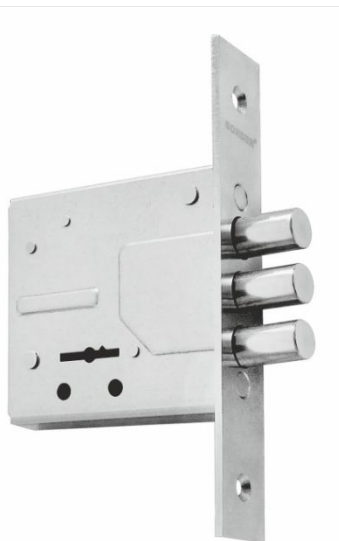

Цена: роз 12750р.

Бульдорс-1 0

ОТДЕЛКА Бульдорс-10/ Steel -10

медь

орех лесной
орех миланский
дуб белый
венге

ЗАМКОВАЯ СИСТЕМА/ФУРНИТУРА Бульдорс -10/Steel-10

ПРО-САМ 3В9-8.3
основной замок
сувальдного типа
2 класс взломостойкости
количество ригелей 3
диаметр ригелей 12 мм
вылет ригелей 20 мм
количество оборотов 2
гарантия: 2 года

Крит 3В-7PM-004-3
основной замок
цилиндрического типа
4 класс взломостойкости
количество ригелей 3
диаметр ригелей 15,8 мм
вылет ригелей 24,5 мм
количество оборотов 3
Гарантия: 3 года

Border 3В8-8У
дополнительный замок
сувальдного типа
2 класс взломостойкости
количество ригелей 3
диаметр ригелей 10 мм
вылет ригелей 21 мм
количество оборотов 2
Гарантия: 2 года

ручка Neo
глазок

Конструктив:
полотно: 70 мм
короб: неутепленный 104 мм
уплотнитель: 2 шт
МДФ 6мм/фрез. рис.
ночная задвижка

В наличии
Шамбори св А-3,
Дуб золотой А-3,

Размерный ряд:
высота: 1900/2000/**2050**/2100 мм
ширина: **860**/880/**960**/1000мм