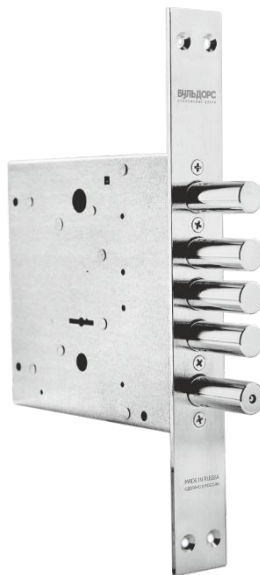

Бульдорс -43
Мокко горизонт
Крем горизонт

Border 3B4-3/85M
основной замок
цилиндрового типа
4 класс взломостойкости
количество ригелей 3
диаметр ригелей 15,7 мм
вылет ригелей 36 мм
количество оборотов 2
гарантия: 7 лет