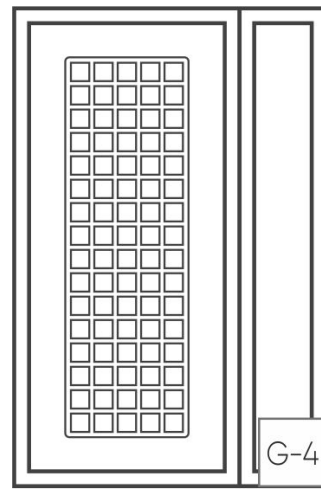

Размерный ряд:
высота: **2050**мм
ширина: **1200**мм
В наличии орех лесной
В наличии медь/медь

Цена: роз 24450р

G-1/2/3/4/5

шамбори светлая
венге
светлый венге
орех лесной
дуб золотой
орех темный

медь

Крит 3В-7PM-004-3
основной замок
цилиндрического типа
4 класс взломостойкости
количество ригелей 3
диаметр ригелей 15,8 мм
вылет ригелей 24,5 мм
количество оборотов 3
Гарантия: 3 года