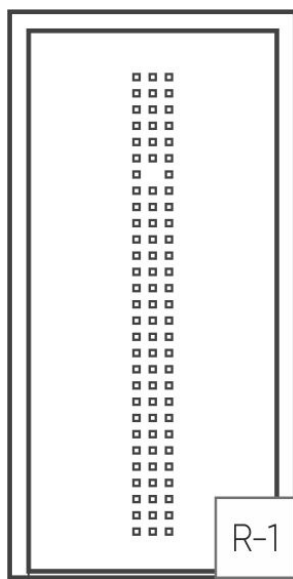

медь

R-1/2/3
опция