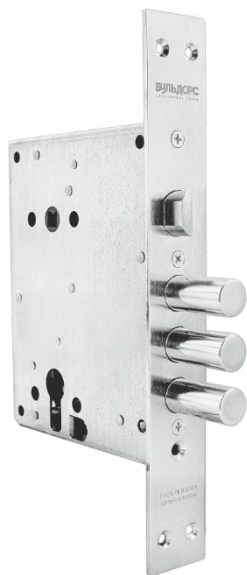

Бульдорс -43
Мокко горизонт
Крем горизонт

Border 3B4-3/85M
основной замок
цилиндрового типа
4 класс взломостойкости
количество ригелей 3
диаметр ригелей 15,7 мм
вылет ригелей 36 мм
количество оборотов 2
гарантия: 7 лет