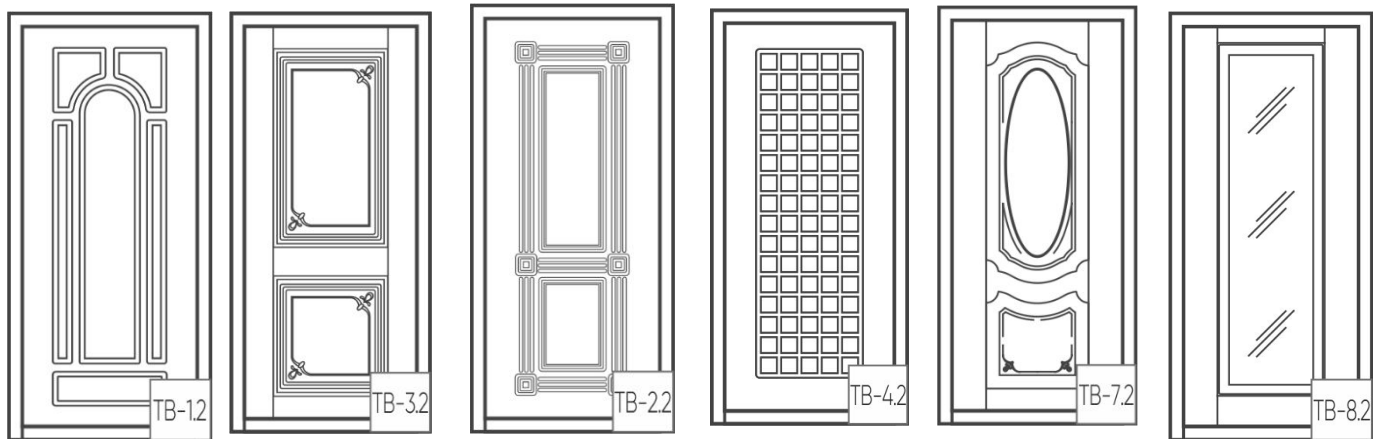

Размерный ряд:

высота: **2050/2100** мм
ширина: **880/950** мм

В наличии бел перламутр ТВ-8.2

Цена: роз 32951р

TB-1/2/3/4/7/8

Бульдорс Термо -1

TB-1.2/2.2/3.2/4.2/7.2/8.2

Бульдорс Термо -2