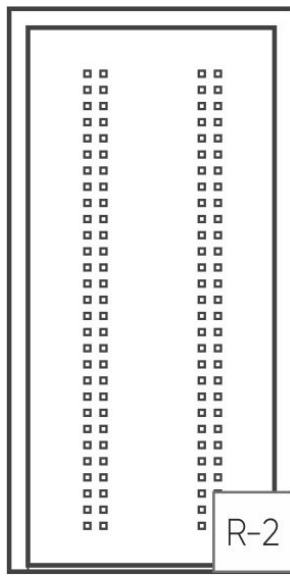

Венге В-6/Венге В-6

Цена: роз 21150р

медь

R-1/2/3
опция

L-1
опция

B-1/2/3/4/5/6/16/17
Бульдорс-14/15

M-1/2
опция
Бульдорс-14

T-2
Бульдорс-14Т