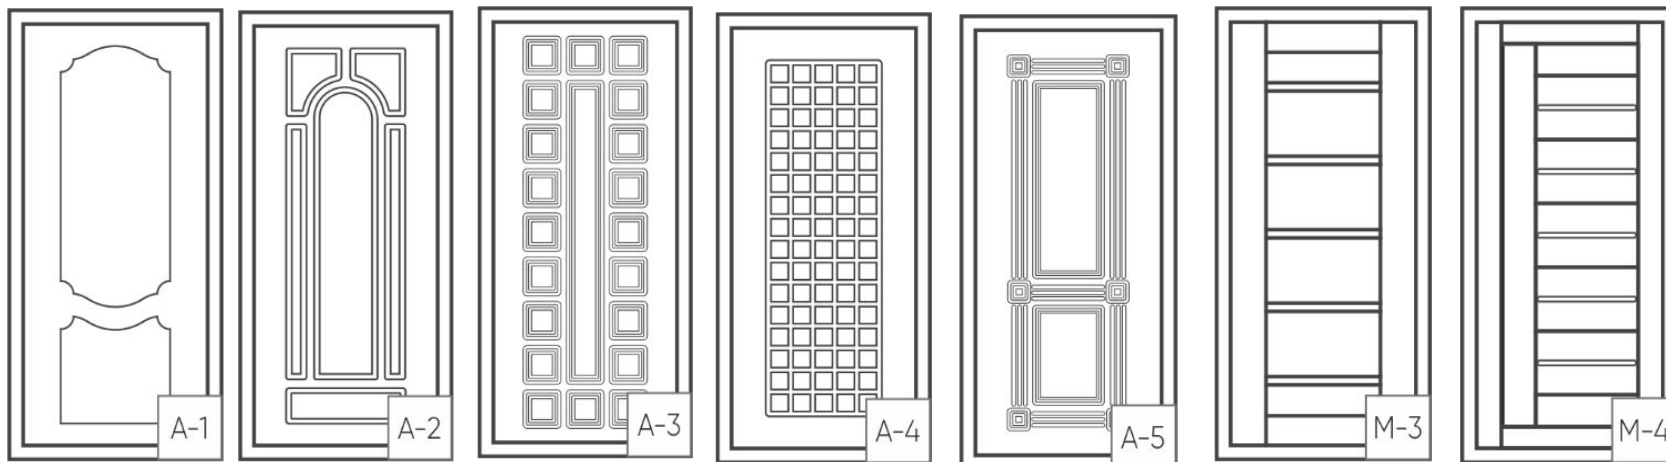

В наличии

Шамбори св М-3,

Венге М-4,

Размерный ряд:

высота: 1900/2000/**2050**/2100 мм

ширина: **860**/880/**960**/1000мм

Цена: роз 16500р

Конструктив:

Венге Е-3 (стекло),

Размерный ряд:

высота: 1900/2000/**2050**/2100 мм

ширина: **860**/880/**960**/1000мм

Цена: роз 17250р

A-1/2/3/4/5
Бульдорс -13

M-3/4 опция

T-1
Бульдорс -13
T