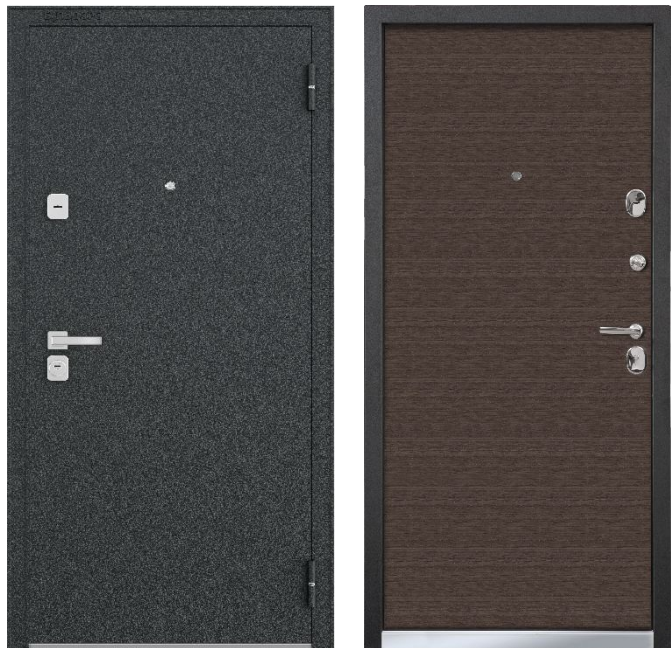

Конструктив:

полотно: 90 мм

короб: утепленный 104 мм

уплотнитель: 2 шт

МРП

ЛДСП: 10 мм

ночная задвижка

нержавеющий порог

Размерный ряд:

высота: **2050/2100** мм

ширина: **880/960** мм

В наличии Черный шелк /дуб шоколад

Цена: роз 22050р