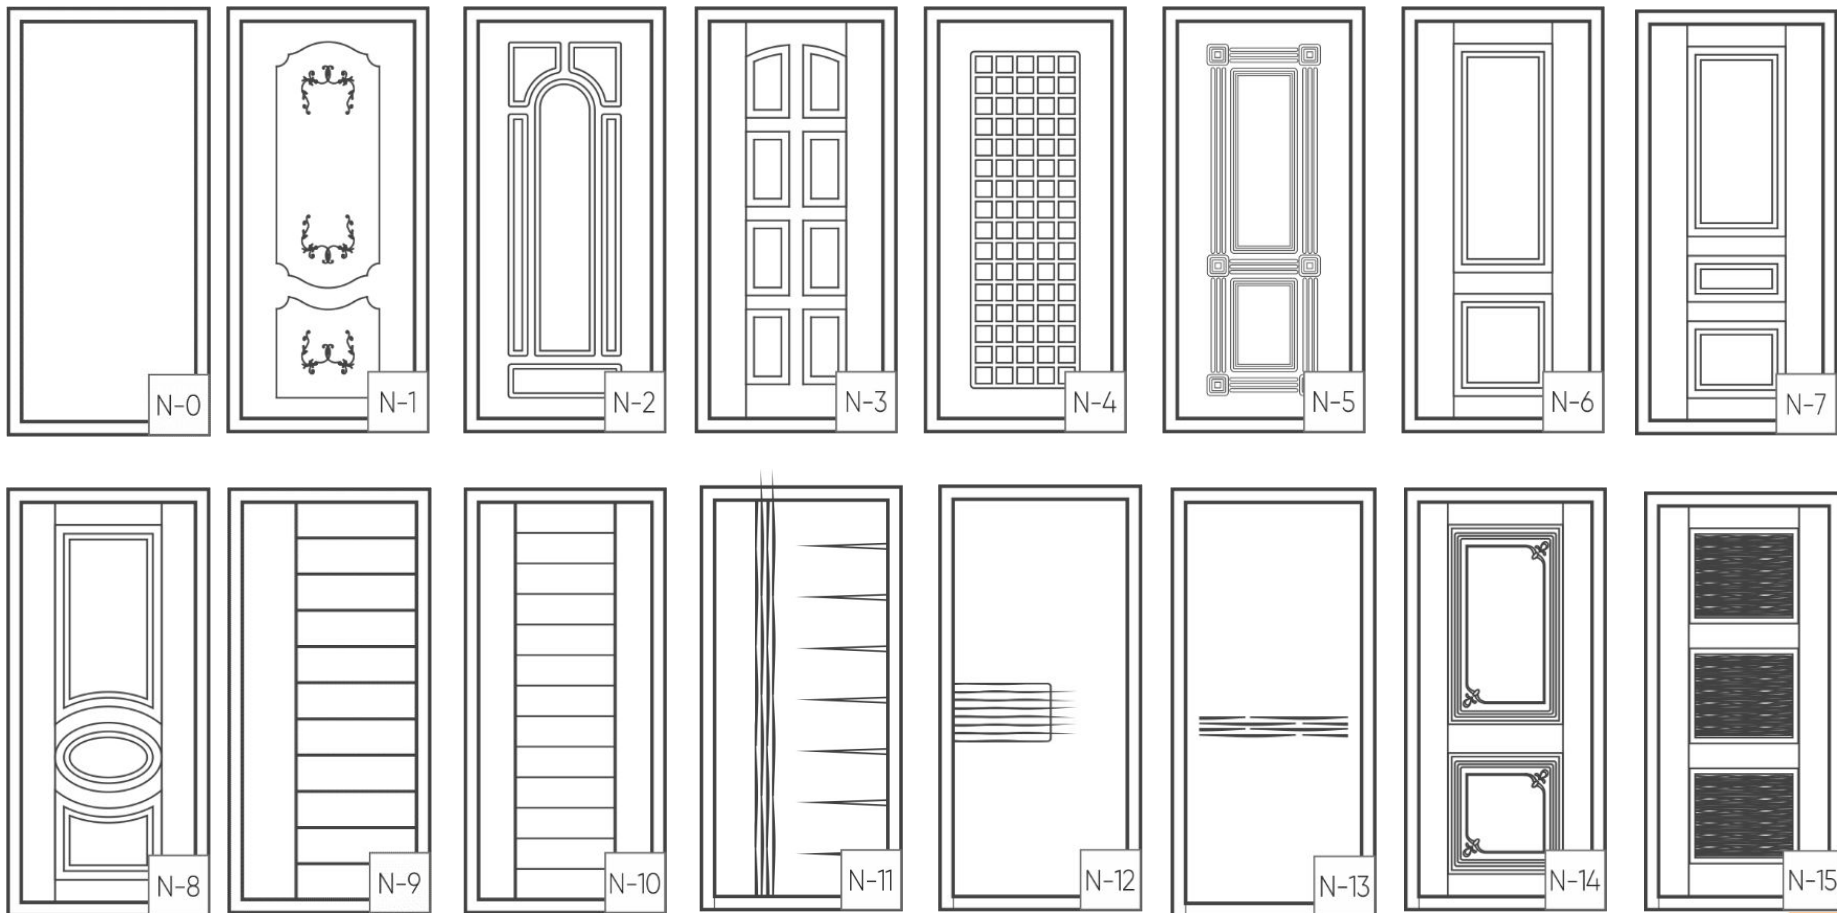

N-0/1/2/3/4/5/6/7/8/9/10/11/12/13/14/15

Бульдорс -44/45