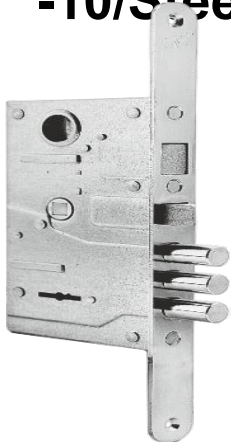

Цена: роз 12750р.

Бульдорс-1 0

ОТДЕЛКА Бульдорс-10/ Steel -10

медь

орех лесной
орех миланский
дуб белый
венге

ЗАМКОВАЯ СИСТЕМА/ФУРНИТУРА Бульдорс -10/Steel-10

ПРО-САМ 3В9-8.3
основной замок
сувальдного типа
2 класс взломостойкости
количество ригелей 3
диаметр ригелей 12 мм
вылет ригелей 20 мм
количество оборотов 2
гарантия: 2 года

ручка на планке

Конструктив:
полотно: 70 мм
короб: неутепленный 104 мм
уплотнитель: 2 шт
МДФ лам. структура под ценные породы
дерева

В наличии глад. Дуб белый

Размерный ряд:
высота: 1900/2000/**2050**/210мм
ширина: **860**/880/**960**/1000 мм