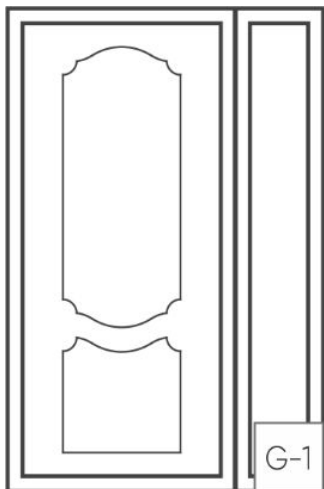

G-1/2/3/4/5

шамбори светлая
венге
светлый венге
орех лесной
дуб золотой
орех темный

медь