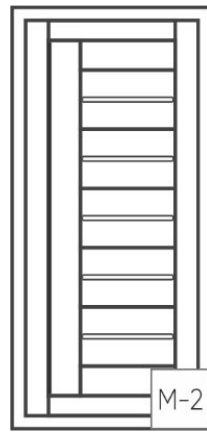

Венге В-6/Венге В-6

Цена: роз 21150р

медь

R-1/2/3
опция

L-1
опция

B-1/2/3/4/5/6/16/17
Бульдорс-14/15

M-1/2
опция
Бульдорс-14

T-2
Бульдорс-14Т