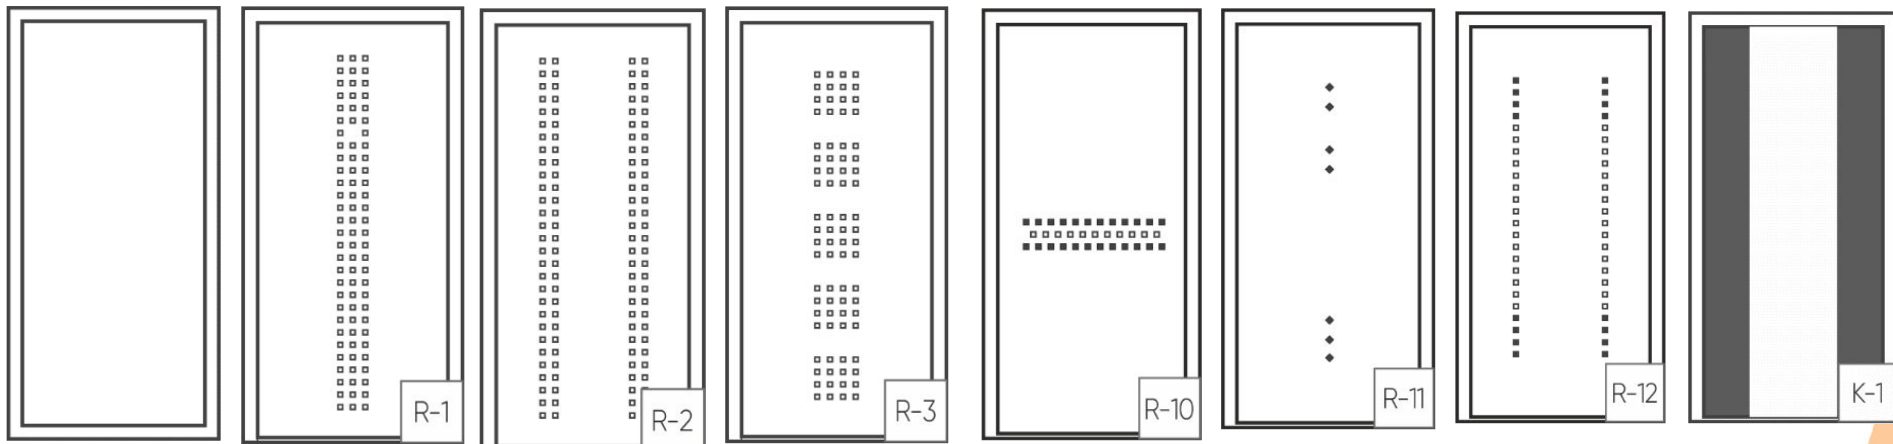

рисунок на металле R-1/2/3/10/11/12

K-1