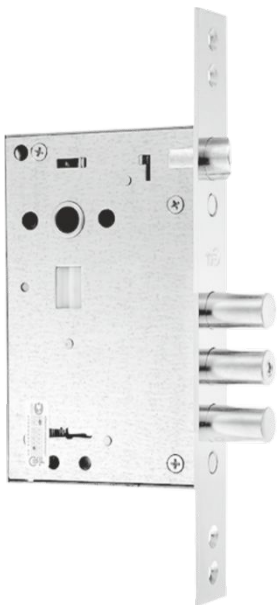

ОТДЕЛКА Бульдорс ТЕРМО -1/2

белый перламутр,
орех грецкий,
конго венге

ЗАМКОВАЯ СИСТЕМА Бульдорс ТЕРМО -1/2

Крит-30 4Л
основной замок
сувальдного типа
2 класс взломостойкости
количество ригелей 3
диаметр ригелей 16 мм
вылет ригелей 21 мм
количество оборотов 3
гарантия: 3 лет