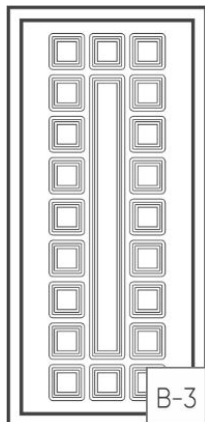

Венге В-6/Венге В-6

Цена: роз 21150р

медь

R-1/2/3
опция

L-1
опция

B-1/2/3/4/5/6/16/17
Бульдорс-14/15

M-1/2
опция
Бульдорс-14

T-2
Бульдорс-14Т