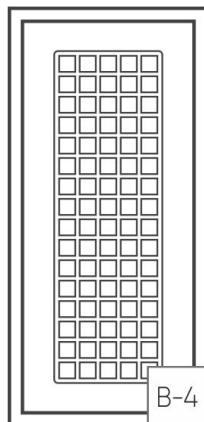

Венге В-6/Венге В-6

Цена: роз 21150р

медь

R-1/2/3
опция

L-1
опция

B-1/2/3/4/5/6/16/17
Бульдорс-14/15

M-1/2
опция
Бульдорс-14

T-2
Бульдорс-14Т