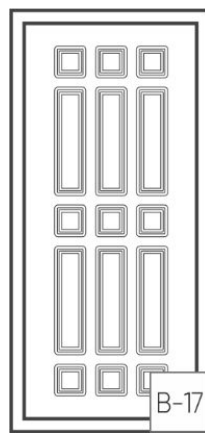

Венге В-6/Венге В-6

Цена: роз 21150р

медь

R-1/2/3
опция

L-1
опция

B-1/2/3/4/5/6/16/17
Бульдорс-14/15

M-1/2
опция
Бульдорс-14

T-2
Бульдорс-14Т