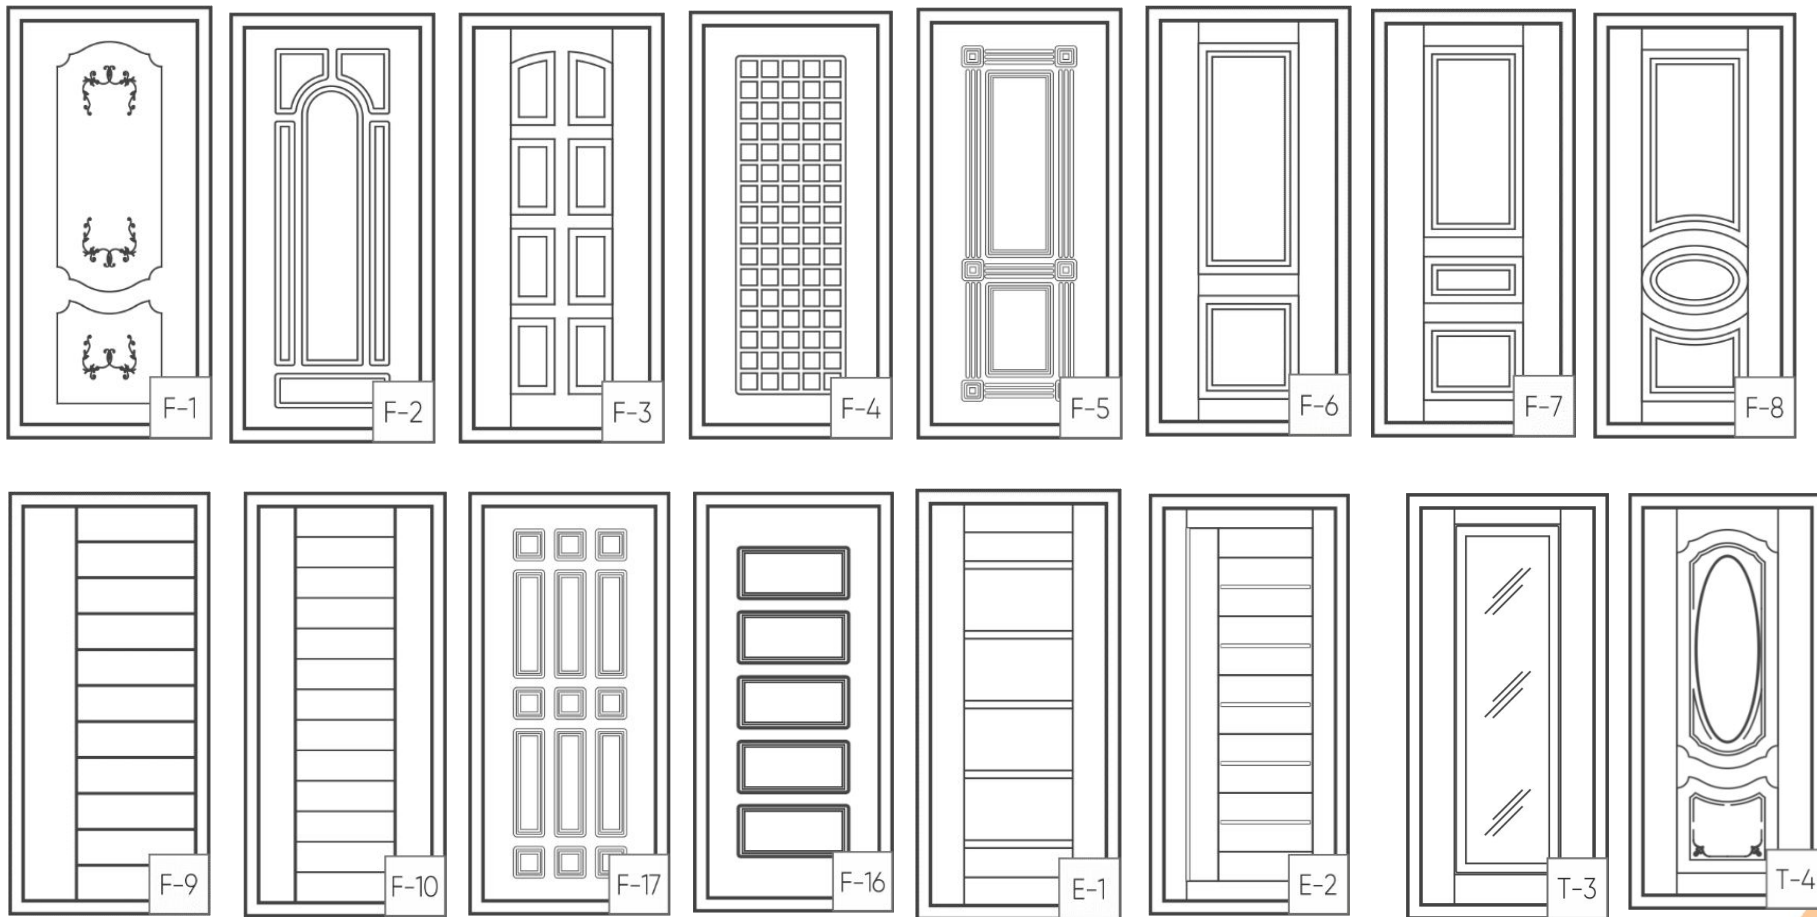

F-0/1/2/3/4/5/6/7/8/9/10/16/17
Бульдорс -24/25

E-1/2 царга
высота 2050
ширина 860/960

T-3/4
Бульдорс-24Т

ОПЦИЯ