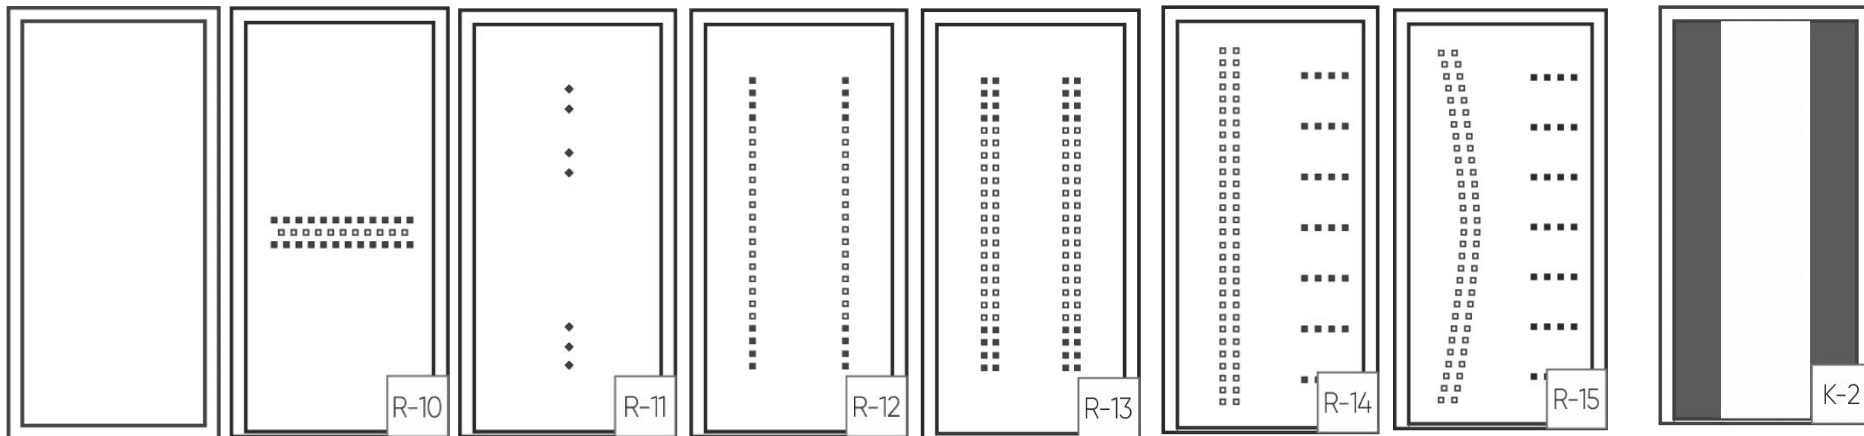

рисунок на металле R-10/11/12/13/14/15

K-2