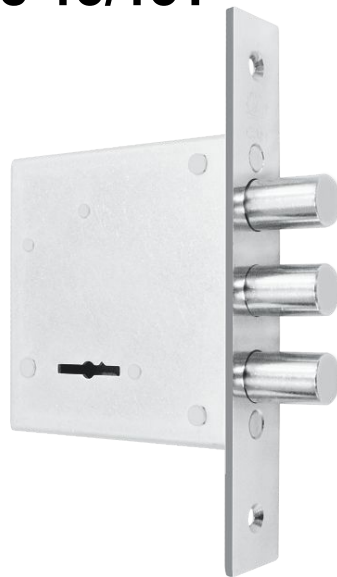

медь

шамбори светлая
венге
светлый венге
орех лесной
дуб золотой
орех темный

ЗАМКОВАЯ СИСТЕМА/ФУРНИТУРА

Бульдорс-13/13Т

Крит 3В-7PM-004-3
основной замок
цилиндрического типа
4 класс взломостойкости
количество ригелей 3
диаметр ригелей 15,8 мм
вылет ригелей 24,5 мм
количество оборотов 3
Гарантия: 3 года

Border 3В8-8Д/13
дополнительный замок
сувальдного типа
2 класс взломостойкости
количество ригелей 3
диаметр ригелей 13,7 мм
вылет ригелей 21 мм
количество оборотов 2
Гарантия: 2 года

ручка Neo
глазок

Конструктив:
полотно: 70 мм
короб: неутепленный 104 мм
уплотнитель: 2 шт
МДФ 6мм/фрез. рис.