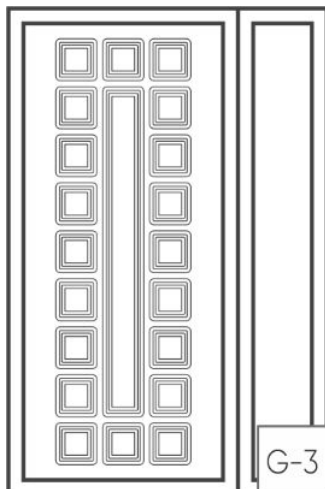

G-1/2/3/4/5

шамбори светлая
венге
светлый венге
орех лесной
дуб золотой
орех темный

медь