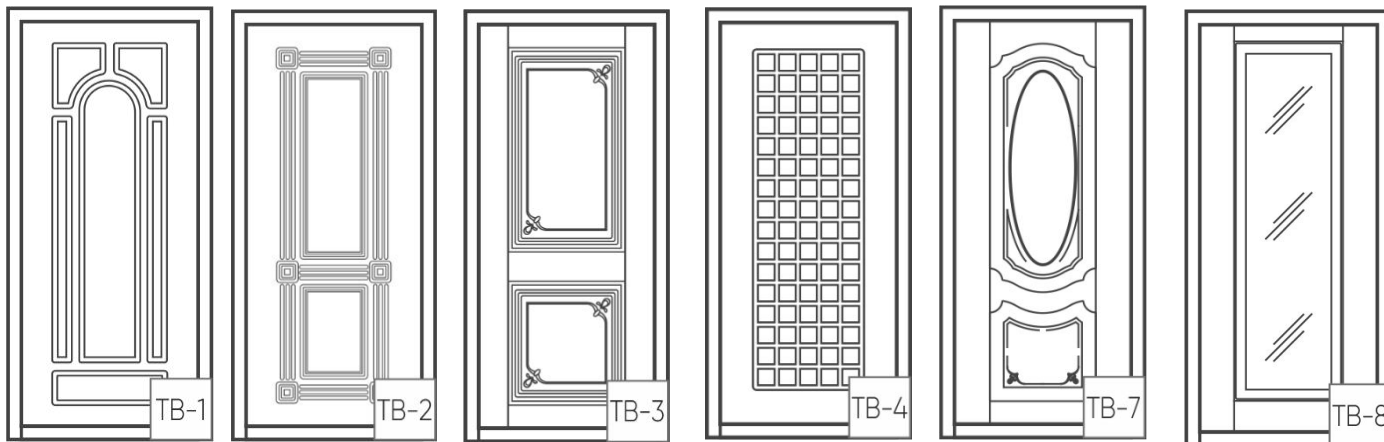

TB-1/2/3/4/7/8

Бульдорс Термо -1