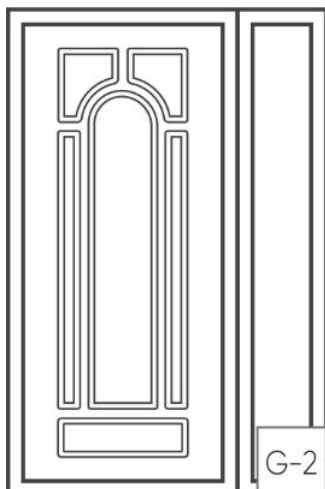

G-1/2/3/4/5

шамбори светлая
венге
светлый венге
орех лесной
дуб золотой
орех темный

медь