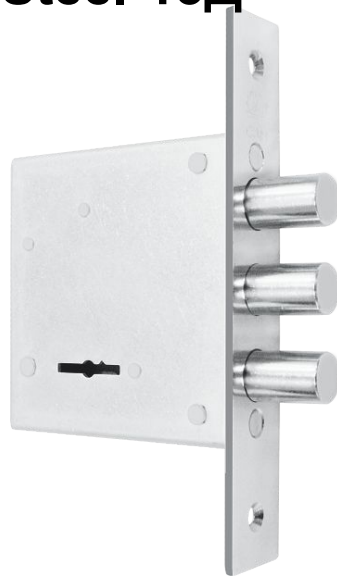

Размерный ряд:
высота: **2050**мм
ширина: **1200**мм
В наличии орех лесной
В наличии медь/медь

Цена: роз 24450р

G-1/2/3/4/5

шамбори светлая
венге
светлый венге
орех лесной
дуб золотой
орех темный

медь

Крит 3В-7PM-004-3
основной замок
цилиндрического типа
4 класс взломостойкости
количество ригелей 3
диаметр ригелей 15,8 мм
вылет ригелей 24,5 мм
количество оборотов 3
Гарантия: 3 года

Крит 3В-A10
дополнительный замок
сувальдного типа,
4 класс взломостойкости
количество ригелей 3
диаметр ригелей 15,8 мм
вылет ригелей 26,5мм
количество оборотов 2
Гарантия: 3 года

ручка Neo
глазок

Конструктив: