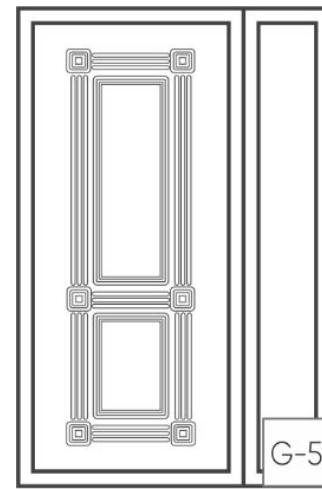

G-1/2/3/4/5

шамбори светлая
венге
светлый венге
орех лесной
дуб золотой
орех темный

медь