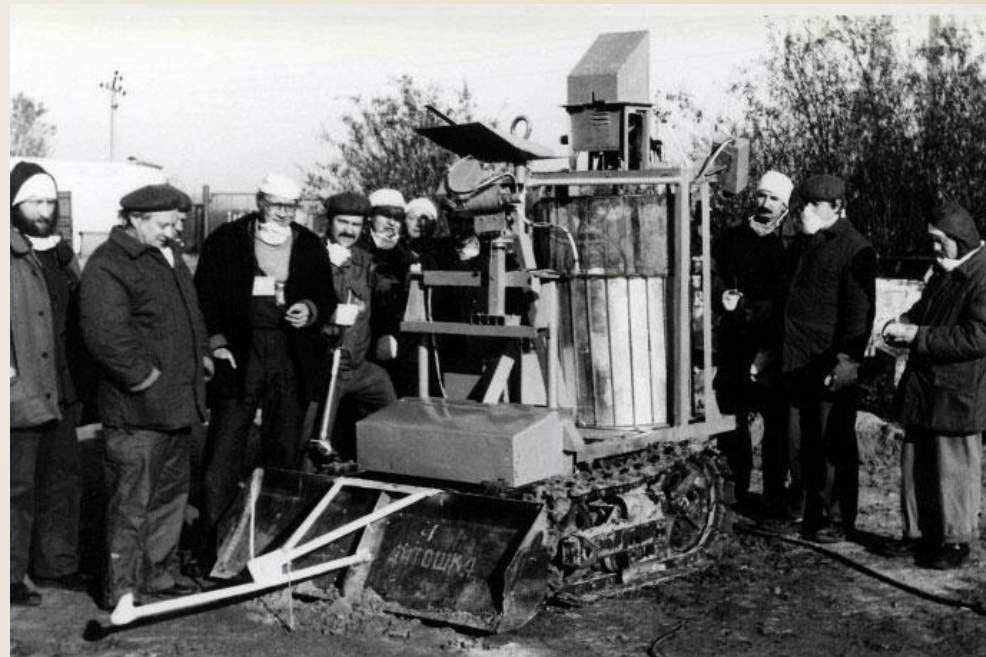

Авария на Чернобыльской АЭС

- Взрыв ядерного реактора
- 26.04.1986
- Конструкторы ЦНИИ РТК разрабатывали роботов-ликвидаторов
  - Радиоуправляемые роботы
  - До 20 тыс. рентген
  - Зарубежные вышли из строя
  - 15 видов «Антошек» и «Вовочек»