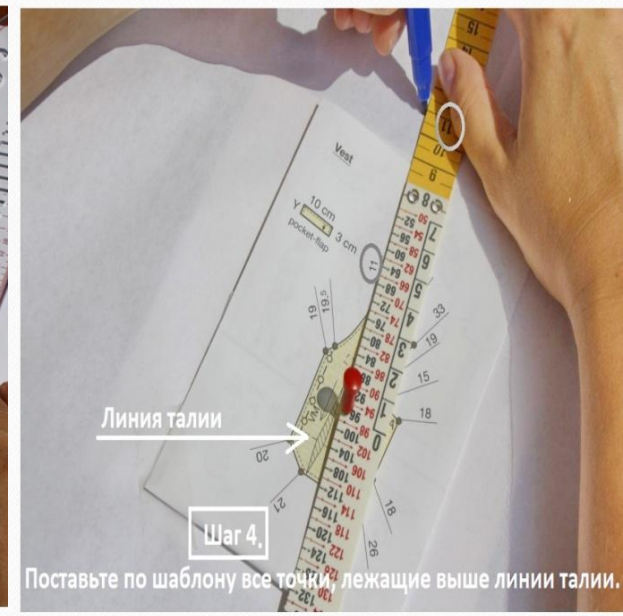

Модели

Золотой Выкройки

120 из 280 моделей входящих в набор

Хотите научиться кроить за пару минут?

81 VV 120 x 150 cm

82 VV 180 x 150 cm
● 60 x 150 cm

11 VV 170 x 150 cm

12 VV 600 x 150 cm
● 35 x 70 cm