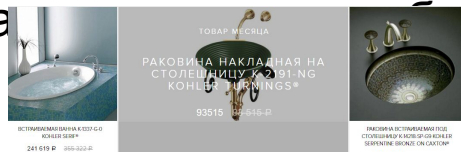

Подготовка материала

Программы основные:

PICASA – для сохранения фотографии в заданный размер 1200x600

Софт <http://soft-file.ru/picasa/>

1200x600

Конечное фото с изображением должно быть

Центровано по трем сторонам

Левая правая и центр – таким образом что бы при сохранении карточки в общем

ка) п виден товар (четко

в общем каталоге привью

Итоговый вариант в карточке товарной