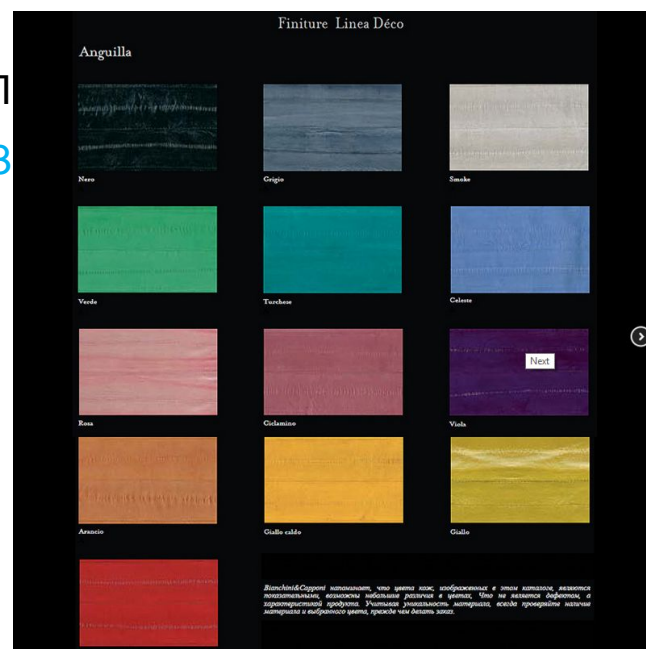

Вкладки

- Вкладка Характеристики вносится в мм и заполняется для каждого товара
- Так же во вкладке отображается информация о товарах из раздела СОБЕРИТЕ КОМПЛЕКТ
- РАЗДЕЛ ДОПОЛНИТЕЛЬНО В РАЗДЕЛЕ НАХОДИТСЯ ВСЯ ИНФОРМАЦИЯ О КОНКРЕТНОМ ТОВАРЕ (НАПРИМЕР ЦВЕТ ФУРНИТУРЫ)
- ПРОСТАВЛЯЕТСЯ СРОК ПОСТАВКИ В РОССИЮ ЕСЛИ
- ТОВАР ЗАКАЗНОЙ (ПРОГОВАРИВАТЬ С СУПЕР ВАЙЗ)