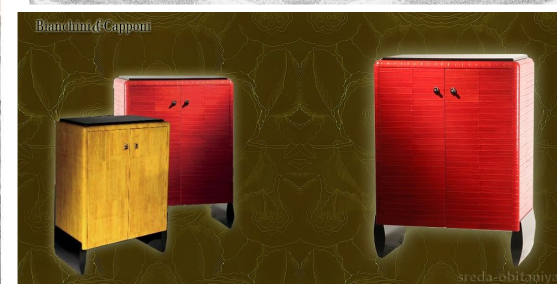

Bianchini & Capponi

sreda-obitaniya.ru