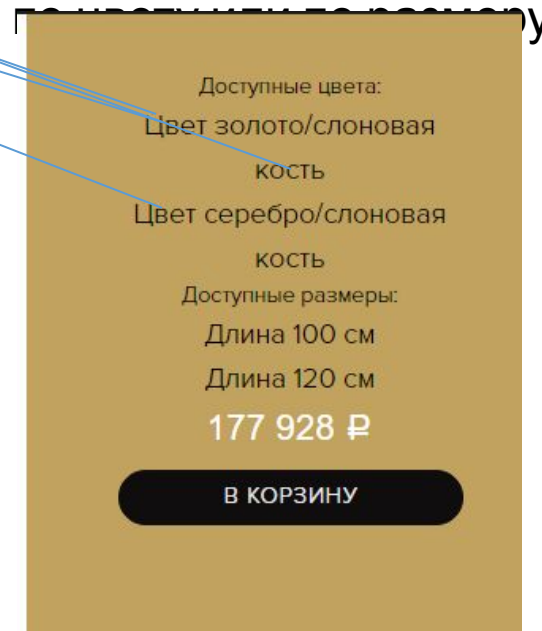

Срок доставки: 60 дней **3 ДНЯ**

Перелинковка Цвета и размеры

Перелинковка по Цвету (название цвета):

Перелинковка по Размеру (название размера):

Другие цвета:

Другие размеры:

Значения свойств:

Цвет:
Хром
Никель
Сатин
Латунь
Сталь

Проставляем в фильтре цвета товара

Стиль дизайна:
Минимализм
Эклектика
Классический
Современный
Барокко

Монтаж:

Продукт месяца: ☐

Новинка: ☒

Лидер продаж: ☐

Горячее предложение: ☐

Акция: ☐

Переместить в конец списка: ☐

Проставляет супер вайзер

Монтаж:

Проставляем в фильтре МОНТАЖ

Продукт месяца: ☐

Новинка: ☒

Лидер продаж: ☐

Горячее предложение: ☐

Акция: ☐

Переместить в конец списка: ☐

Проставляет супер вайзер

Полное название:

Фильтр обязателен
Иногда бывают по два или три цвета товара и в этом случае проставляем линк между карточками или