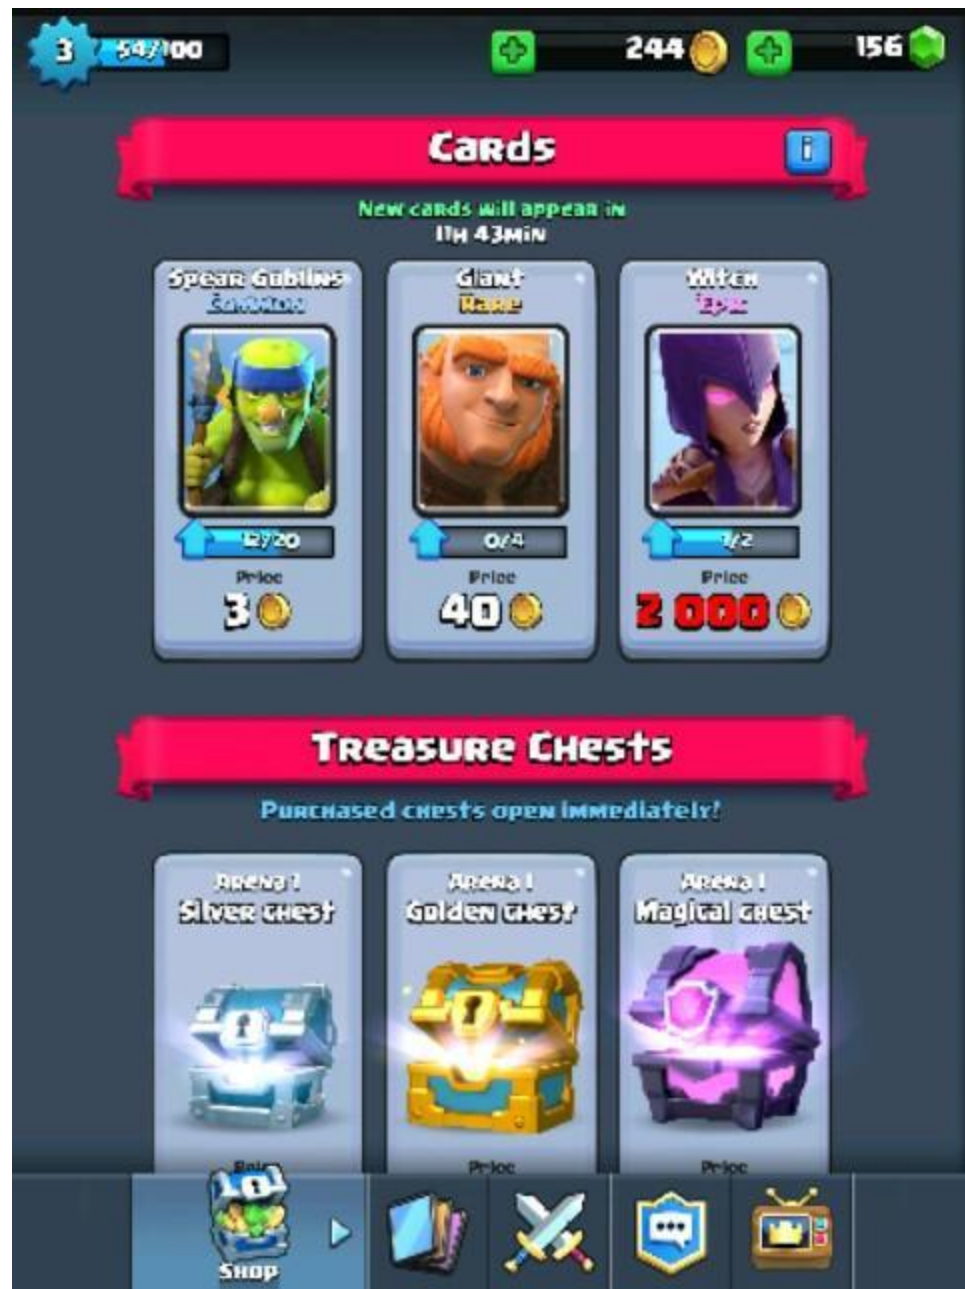

Retro Royale.

Напомним, каким был Clash Royale раньше.

Так раньше выглядели карты: стрелы, огненный шар, миньон и подрывник.

Бои раньше были платными, некоторые карты стоили дороже. Можно было делать цветные ники.

- Так подписывалась цена карт во время боя.
- Справа вы видите награду за бой.
-

- На этой картинке изображен магазин, каким он был раньше.
- Тогда не было многих сундуков, вместо них продавались: серебряный, золотой и магический.
- Была отдельная страничка TV

- На этой картинке показаны карты, которые будут доступны в испытании Retro Royale.
- Дизайн и стоимость карт разработчики делать такими, как раньше не будут.

- Дизайн клана очень скромный.
- Игра была только на английском языке.

Clan

Клан русский В **Clash of clans** клан называется варвар и он 7 лвл ну а здесь клан новый создан **20.02.2016** ИДЕМ В ТОП РОССИИ

Clan Score	9913 
Donations/week:	4299
Type:	Open
Required trophies:	800
Location:	Russia
Clan tag:	#2RRLRC