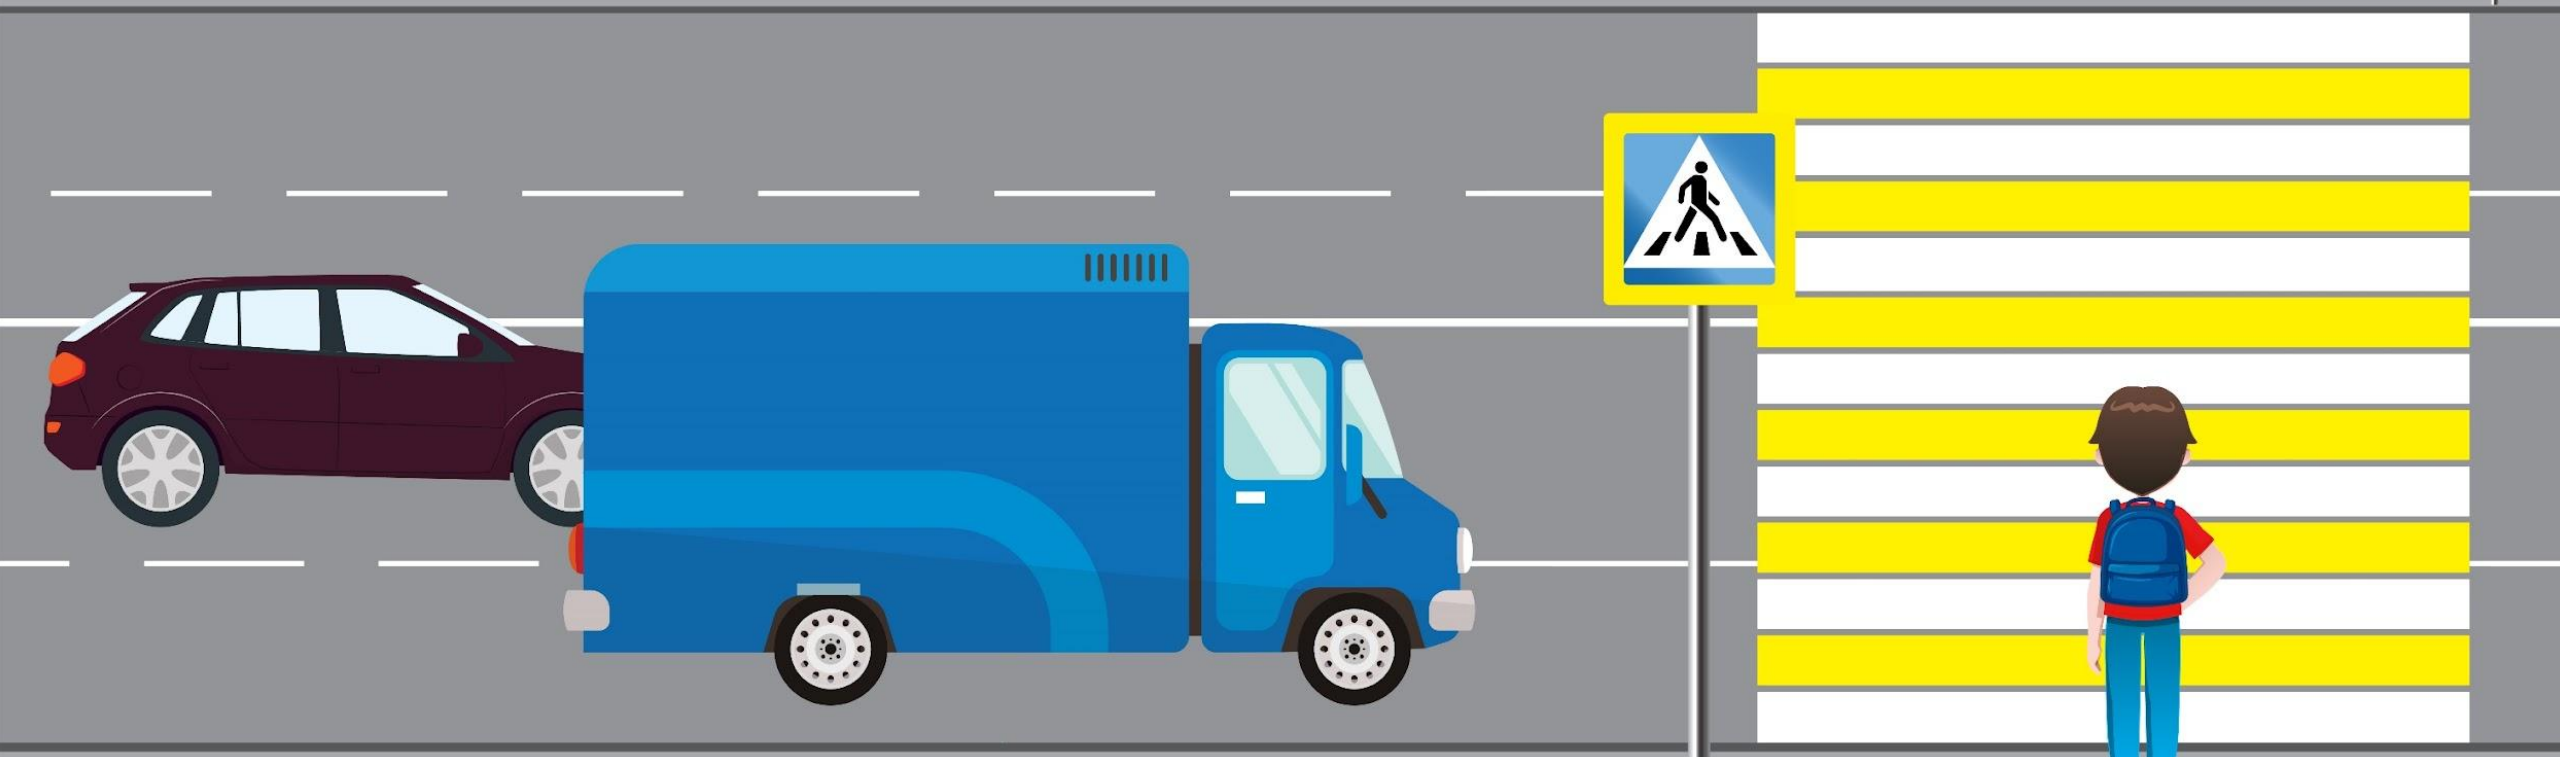

**ОТКРЫТЫЙ УРОК
ПО БЕЗОПАСНОСТИ
ДОРОЖНОГО ДВИЖЕНИЯ
ДЛЯ ШКОЛЬНИКОВ
МЛАДШИХ КЛАССОВ**

Сигнальные жилеты и ременные системы

Браслеты

Значки

Наклейки

Брелоки

Накладки на спицы для велосипедов и детских колясок

1036mi

S

DE

RPM X 1000

MPH

Off

PARK

**БУДЬТЕ ВНИМАТЕЛЬНЫ
НА ДОРОГЕ!
СОБЛЮДАЙТЕ ПРАВИЛА
ДОРОЖНОГО
ДВИЖЕНИЯ!**