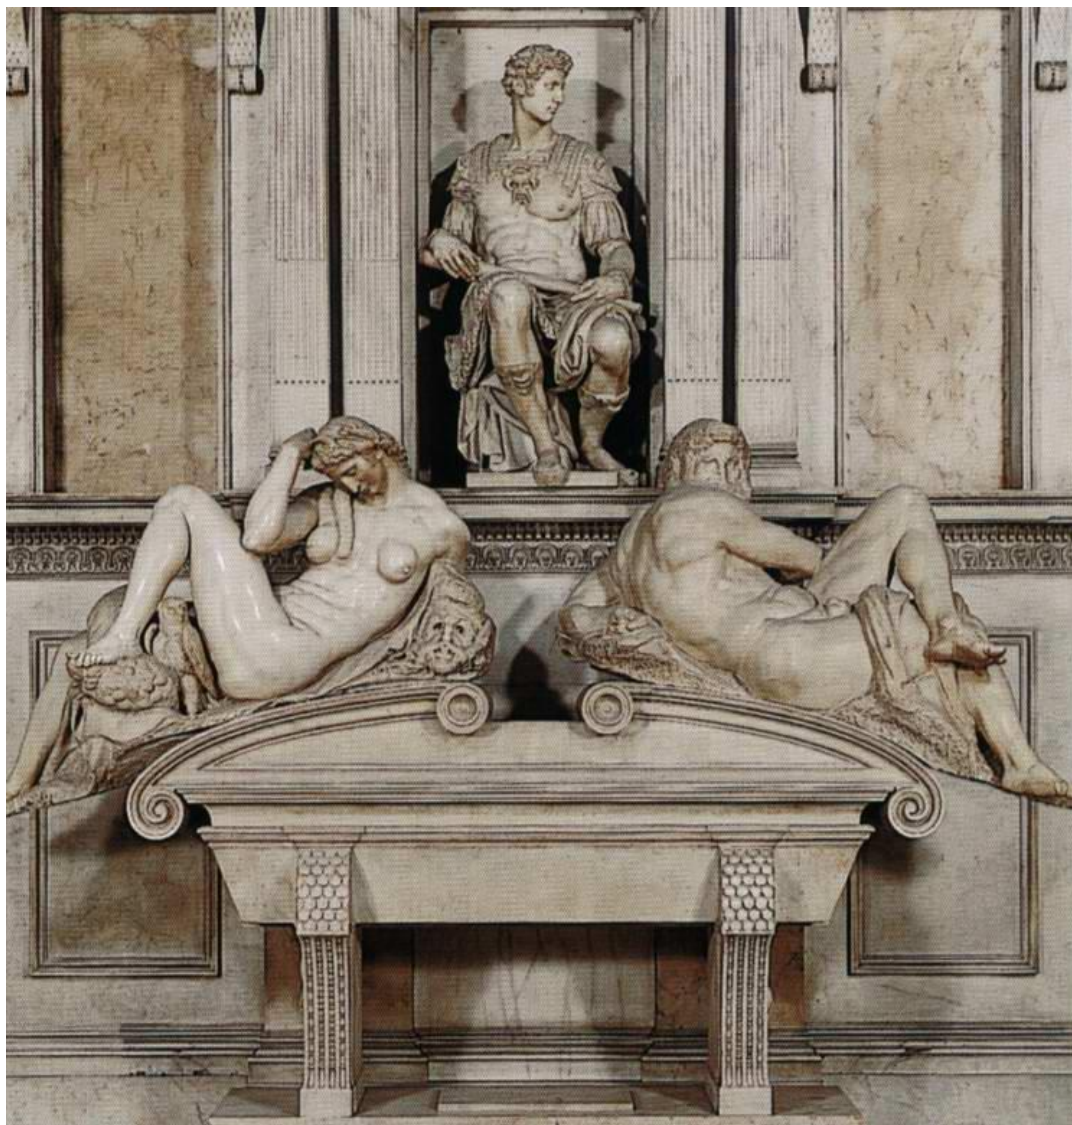

**Дезидерио да
Сеттиньяно.
Смеющийся мальчик.
1460е**

**Андреа Верроккьо.
Портрет Джулиано
Медичи. 1478**

**Сандро Боттичелли.
Портрет Джулиано
Медичи. Ок. 1475**

**Андреа Верроккио.
Портрет Лоренцо
Медичи в возрасте 39
лет. 1480 г.**

Пьета. 1499-1500

Капелла Медичи, 1520-1534г, в церкви Сан Лоренцо во Флоренции

**Гробница Джулиано
Медичи. День и ночь.**

**Гробница Лоренцо
Медичи. Утро и Вечер**

LORENZO IL MAGNIFICO E GIOVANNI DEI MEDICI