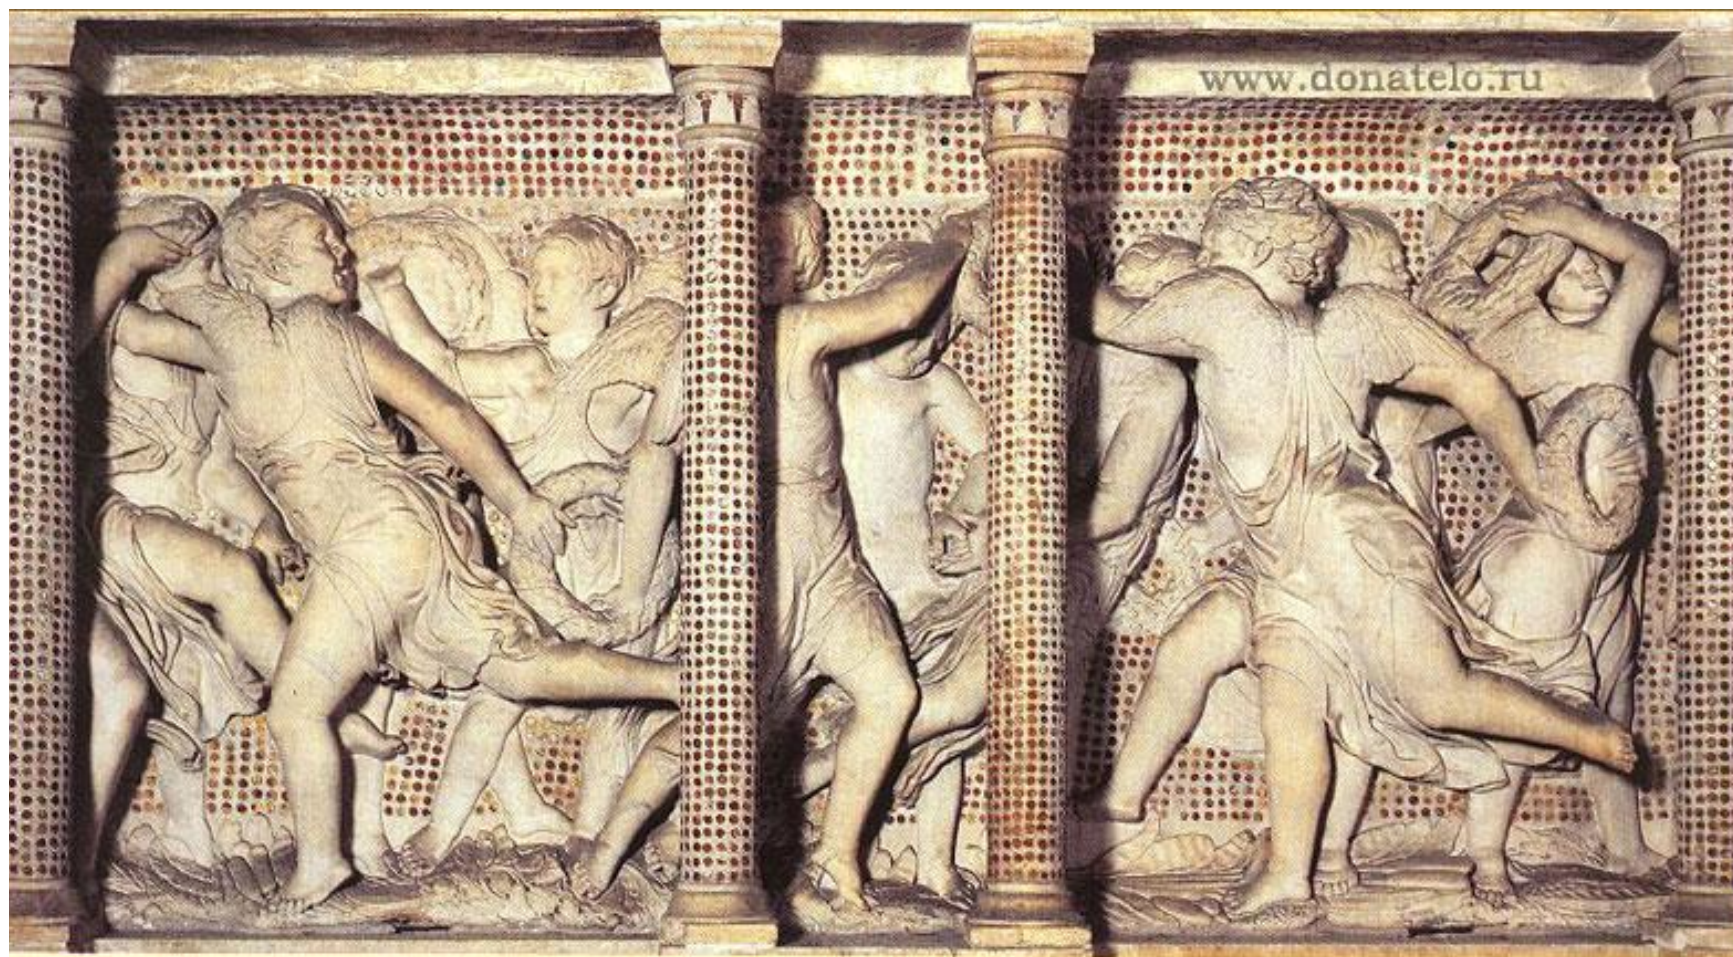

Мария Магдалина
1454-1455г, Сакристия
Флорентинского
собора

Кантория флорентийского собора, 1433-1439

www.donatelo.ru

**Якопо делла Кверча.
Главный портал церкви
Сан Петронио. Болонья.
1425-1438**

Сотворение Адама

**Дезидерио да
Сеттиньяно.
Смеющийся мальчик.
1460е**

**Андреа Верроккьо.
Портрет Джулиано
Медичи. 1478**

**Сандро Боттичелли.
Портрет Джулиано
Медичи. Ок. 1475**

**Андреа Верроккио.
Портрет Лоренцо
Медичи в возрасте 39
лет. 1480 г.**