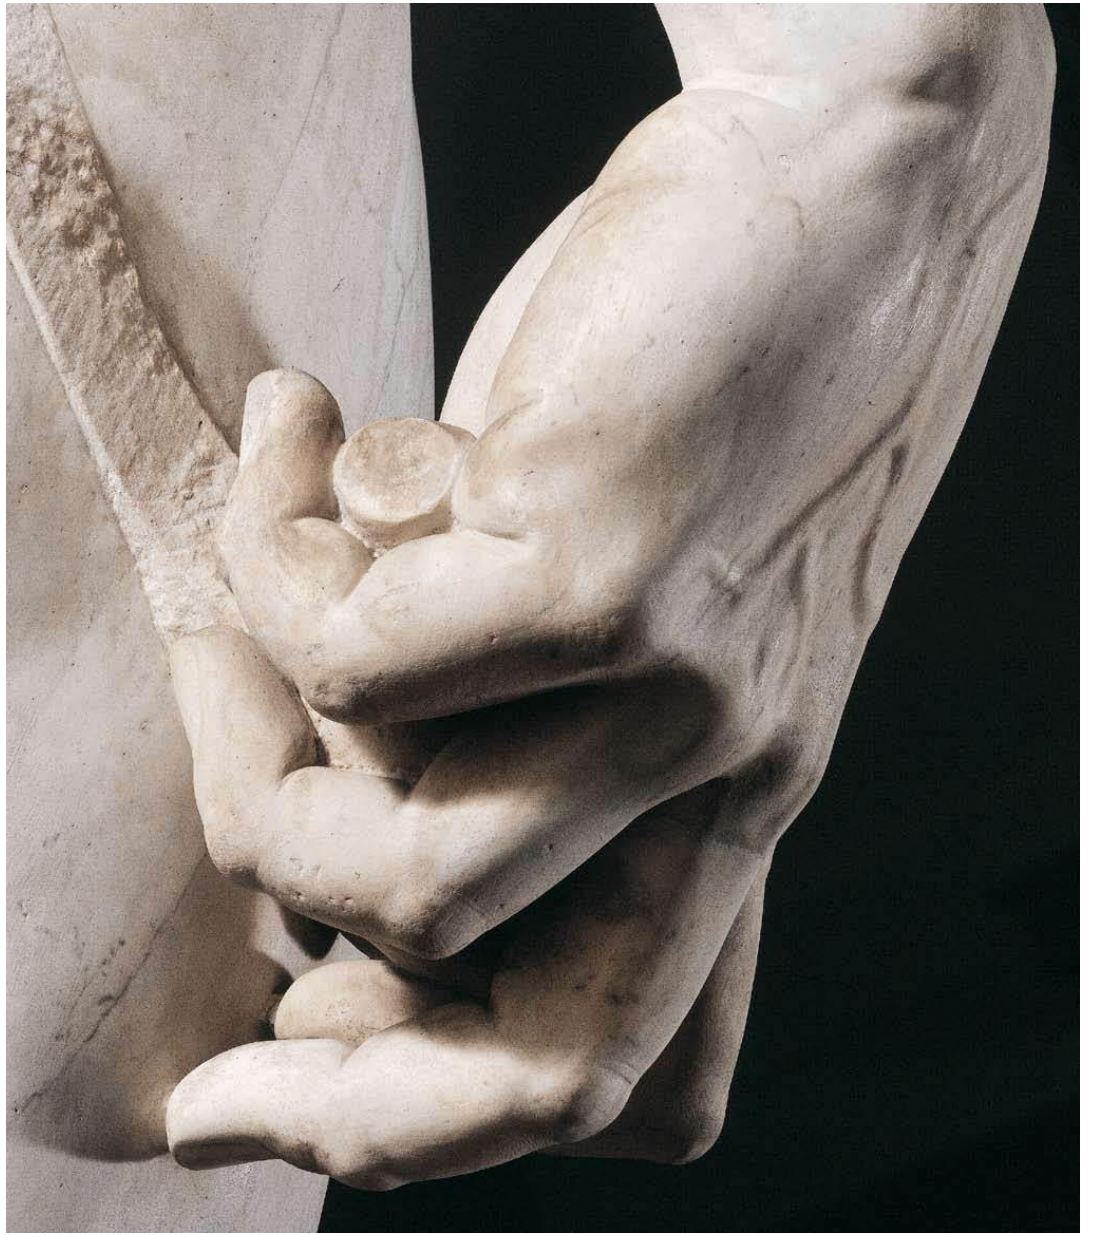

**Дезидерио да
Сеттиньяно.
Смеющийся мальчик.
1460е**

**Андреа Верроккьо.
Портрет Джулиано
Медичи. 1478**

**Сандро Боттичелли.
Портрет Джулиано
Медичи. Ок. 1475**

**Андреа Верроккио.
Портрет Лоренцо
Медичи в возрасте 39
лет. 1480 г.**

Андреа Верроккио. Давид, до 1476г

**Андреа Верроккио.
Конный памятник
кондотьеру Бартоломео
Коллеони, 1479-1488г**

МИКЕЛАНДЖЕЛО

Мадонна у лестницы
1491

**Битва кентавров
(1492)**

«Вакх» 1496-97

Давид, 1501-1504