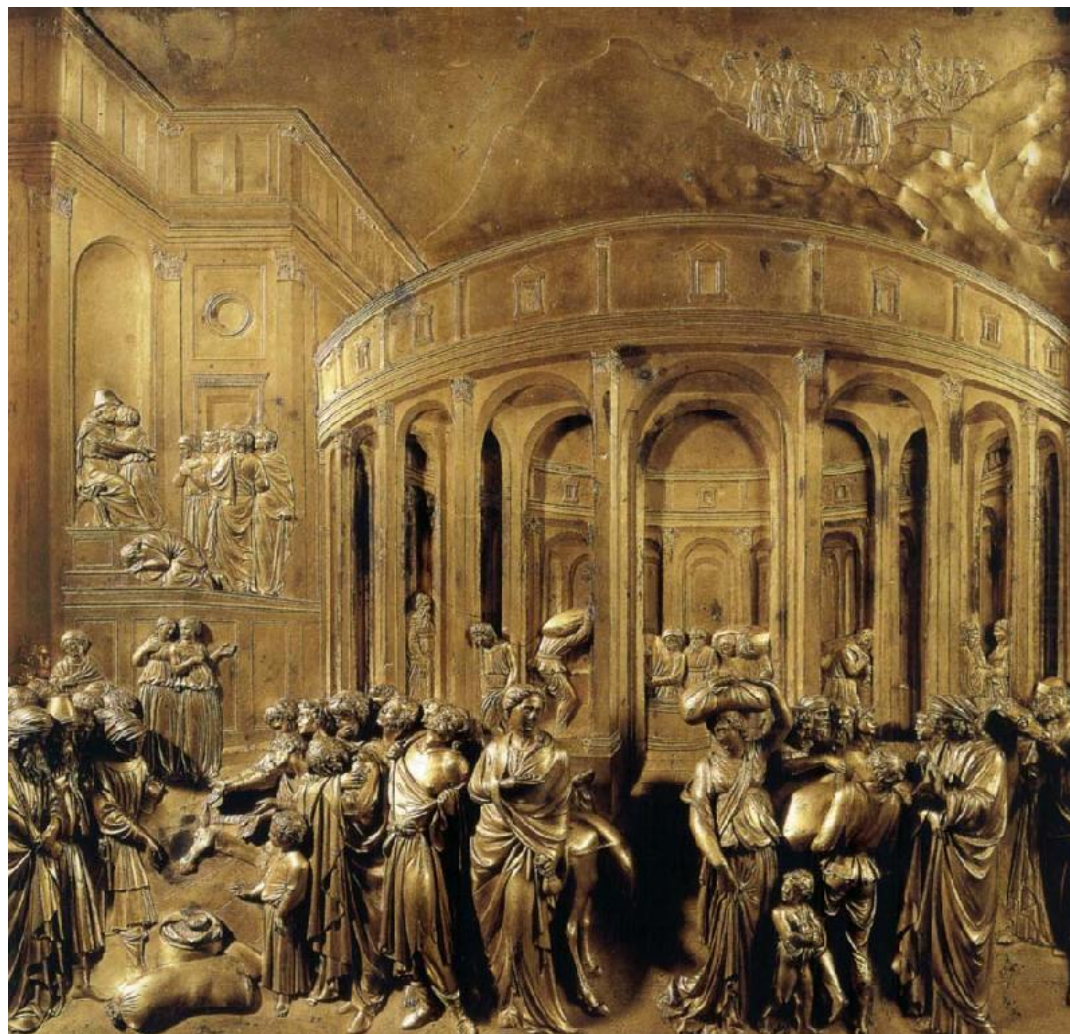

Каин и Авель

Жертвоприношение Авраама

Иаков и Исав

Житие Иосифа

Житие Иосифа. Обнаружение золотого кубка. Деталь.

Соломон и царица Савская

**Библейский
персонаж. Деталь
восточных ворот**

**Сивилла. Деталь
восточных ворот**

**Автопортрет Лоренцо
Гиберти**

**Донателло. Украшения
ниш колокольни собора
Санта Мария дель
Фьоре во Флоренции,
1416-1435**

называемый Цукконе).
Статуя для колокольни
собора Санта Мариа
дель Фьоре во
Флоренции.