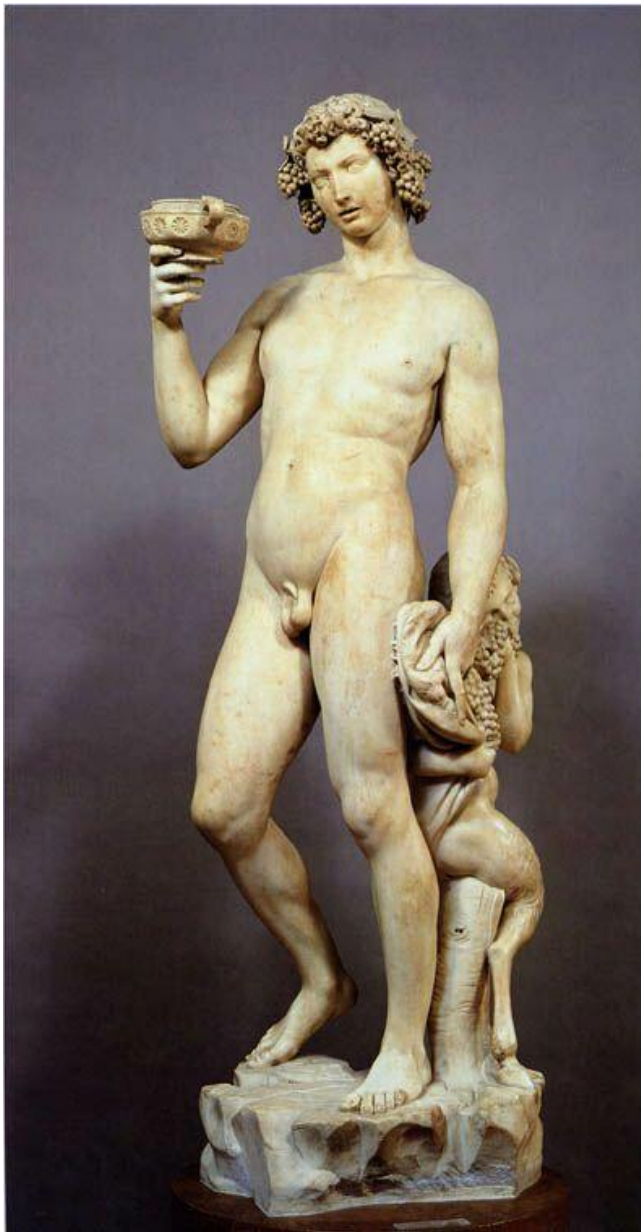

**Дезидерио да
Сеттиньяно.
Смеющийся мальчик.
1460е**

**Андреа Верроккьо.
Портрет Джулиано
Медичи. 1478**

**Сандро Боттичелли.
Портрет Джулиано
Медичи. Ок. 1475**

**Андреа Верроккио.
Портрет Лоренцо
Медичи в возрасте 39
лет. 1480 г.**

Андреа Верроккио. Давид, до 1476г

**Андреа Верроккио.
Конный памятник
кондотьеру Бартоломео
Коллеони, 1479-1488г**

МИКЕЛАНДЖЕЛО

Мадонна у лестницы
1491

**Битва кентавров
(1492)**

«Вакх» 1496-97

Давид, 1501-1504