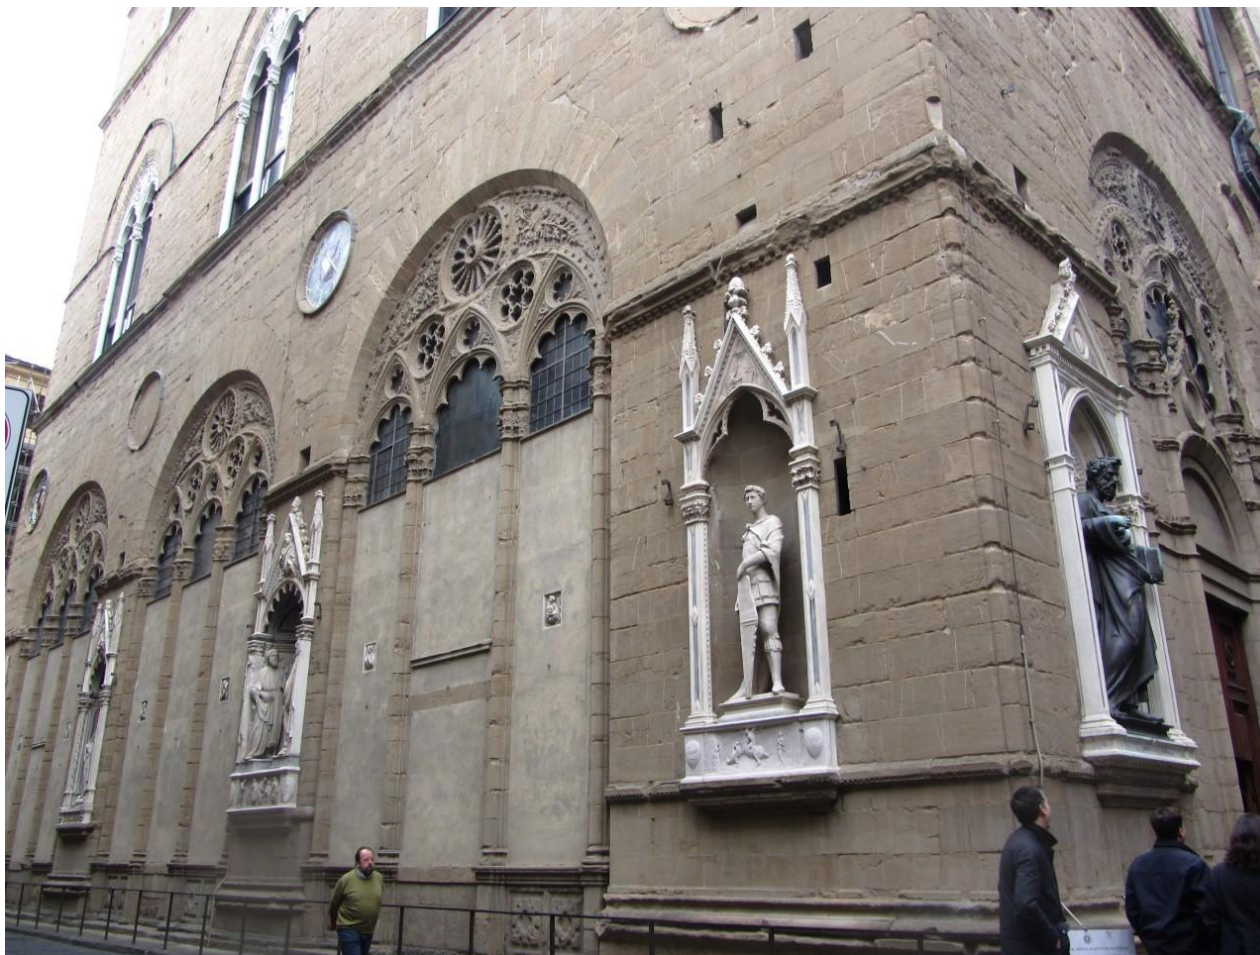

**Донателло. Св. Георгий.
Статуя для фасада
церкви Ор-Сан-Микеле
во Флоренции. 1416**

Статуи для фасада церкви Ор-Сан-Микеле во Флоренции. 1411- 1425