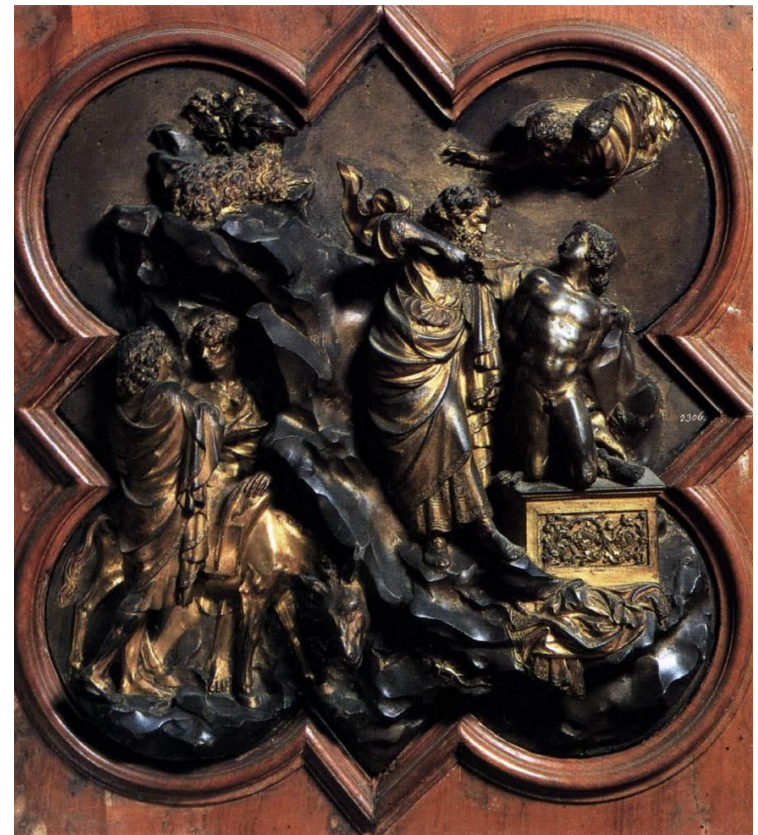

СКУЛЬПТУРА ВОЗРОЖДЕНИЯ

Лоренцо Гиберти. Двери
Флорентийского
баптистерия. Северные
ворота. 1403-1424

Конкурс. Жертвоприношение Авраама

Брунеллески

Гиберти

**Брунеллески.
Жертвоприношение
Авраама. Фрагмент**

Гиберти. Евангелист
Марк

Гиберти.
Благовещение

Гиберти.
Преображение

Гиберти. Взятие Христа под стражу

Гиберти. Бичевание Христа

Гиберти. Распятие

**Гиберти. Восточные
ворота. 1425-1452**

Сотворение Адама и Евы

Каин и Авель

Жертвоприношение Авраама

Иаков и Исав

Житие Иосифа

Житие Иосифа. Обнаружение золотого кубка. Деталь.

Соломон и царица Савская

**Библейский
персонаж. Деталь
восточных ворот**

**Сивилла. Деталь
восточных ворот**

**Автопортрет Лоренцо
Гиберти**

**Донателло. Украшения
ниш колокольни собора
Санта Мария дель
Фьоре во Флоренции,
1416-1435**

называемый Цукконе).
Статуя для колокольни
собора Санта Мариа
дель Фьоре во
Флоренции.