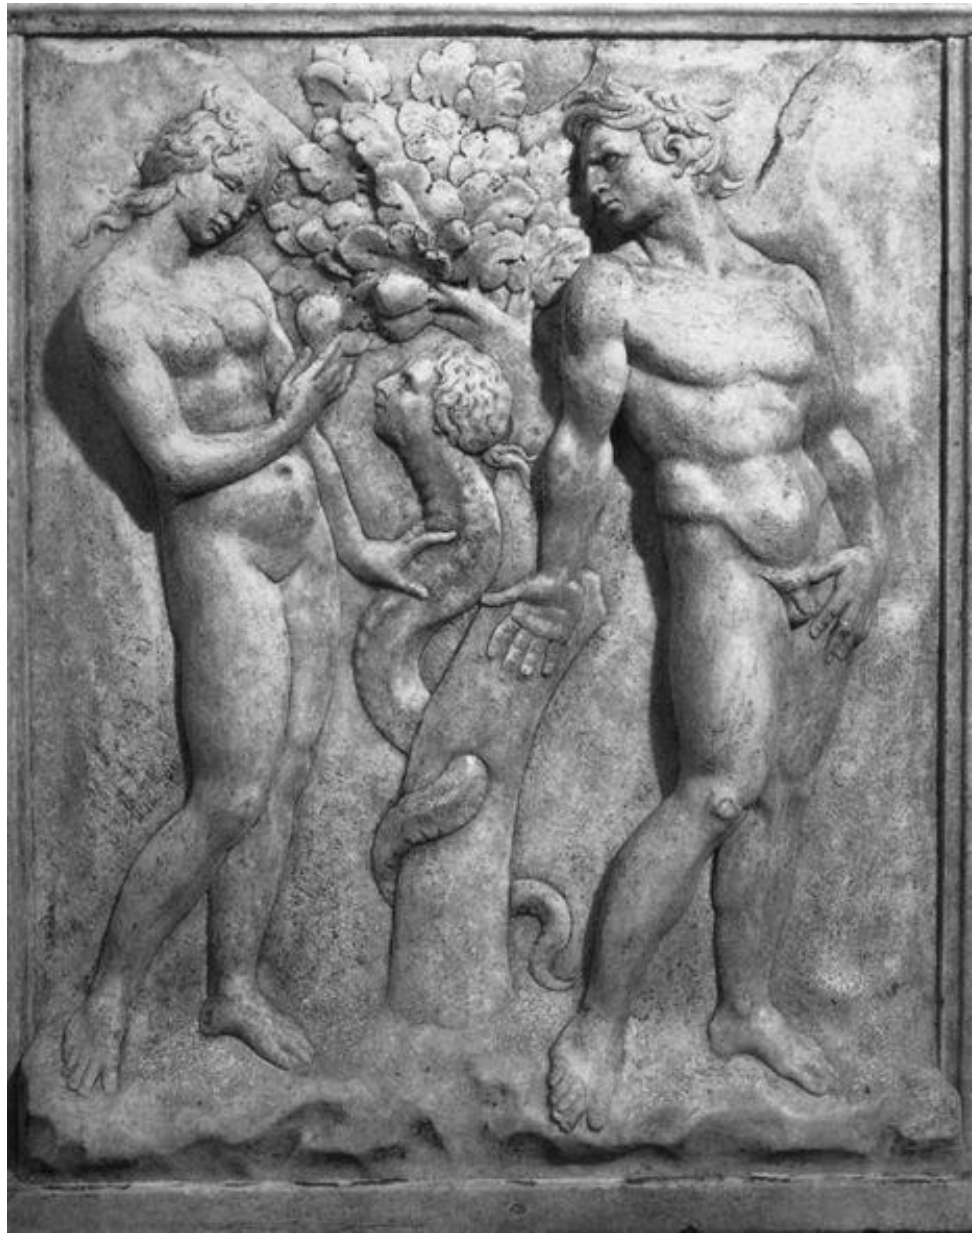

Грехопадение