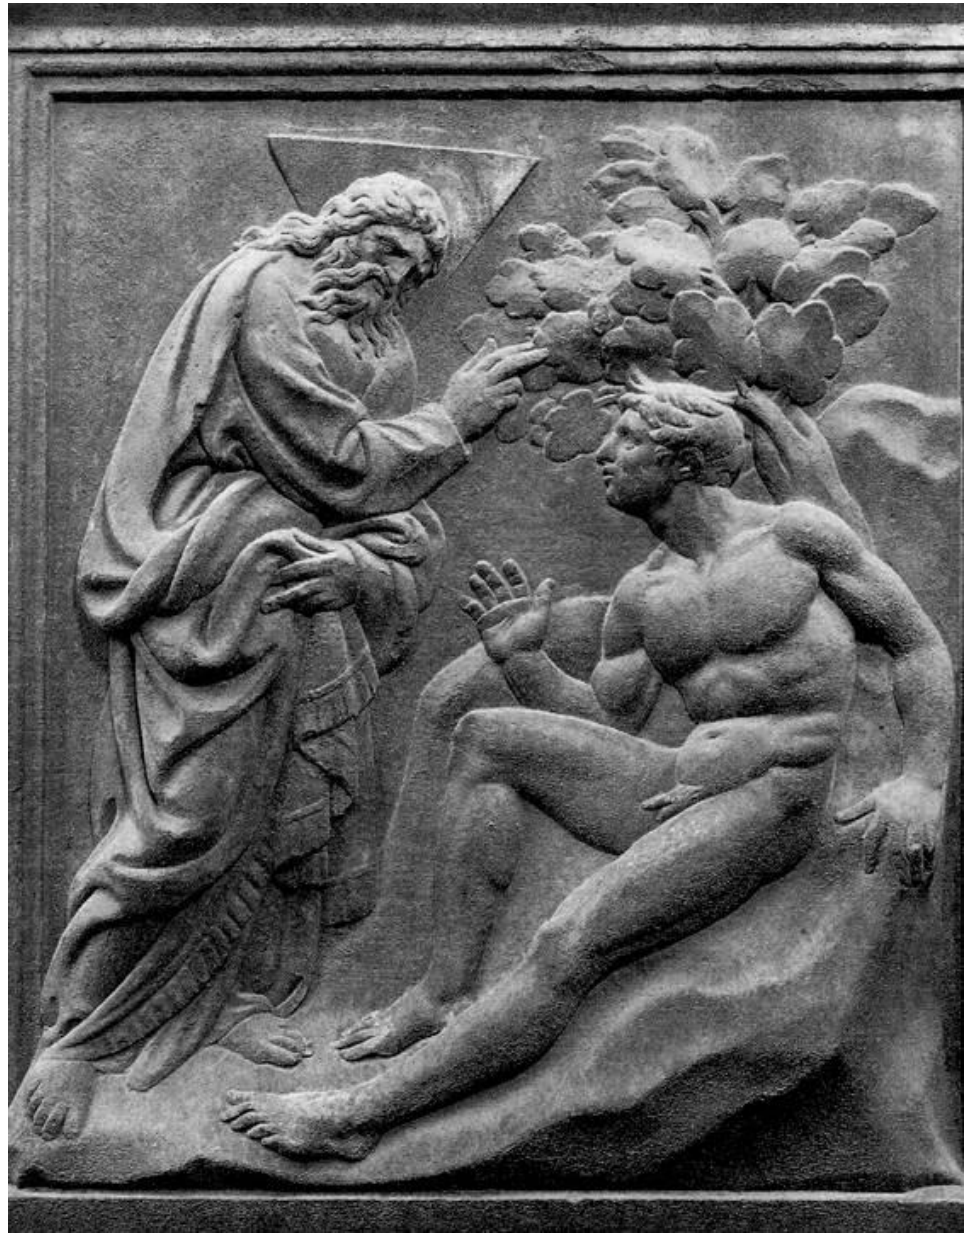

Мария Магдалина
1454-1455г, Сакристия
Флорентинского
собора

Кантория флорентийского собора, 1433-1439

www.donatelo.ru

**Якопо делла Кверча.
Главный портал церкви
Сан Петронио. Болонья.
1425-1438**

Сотворение Адама