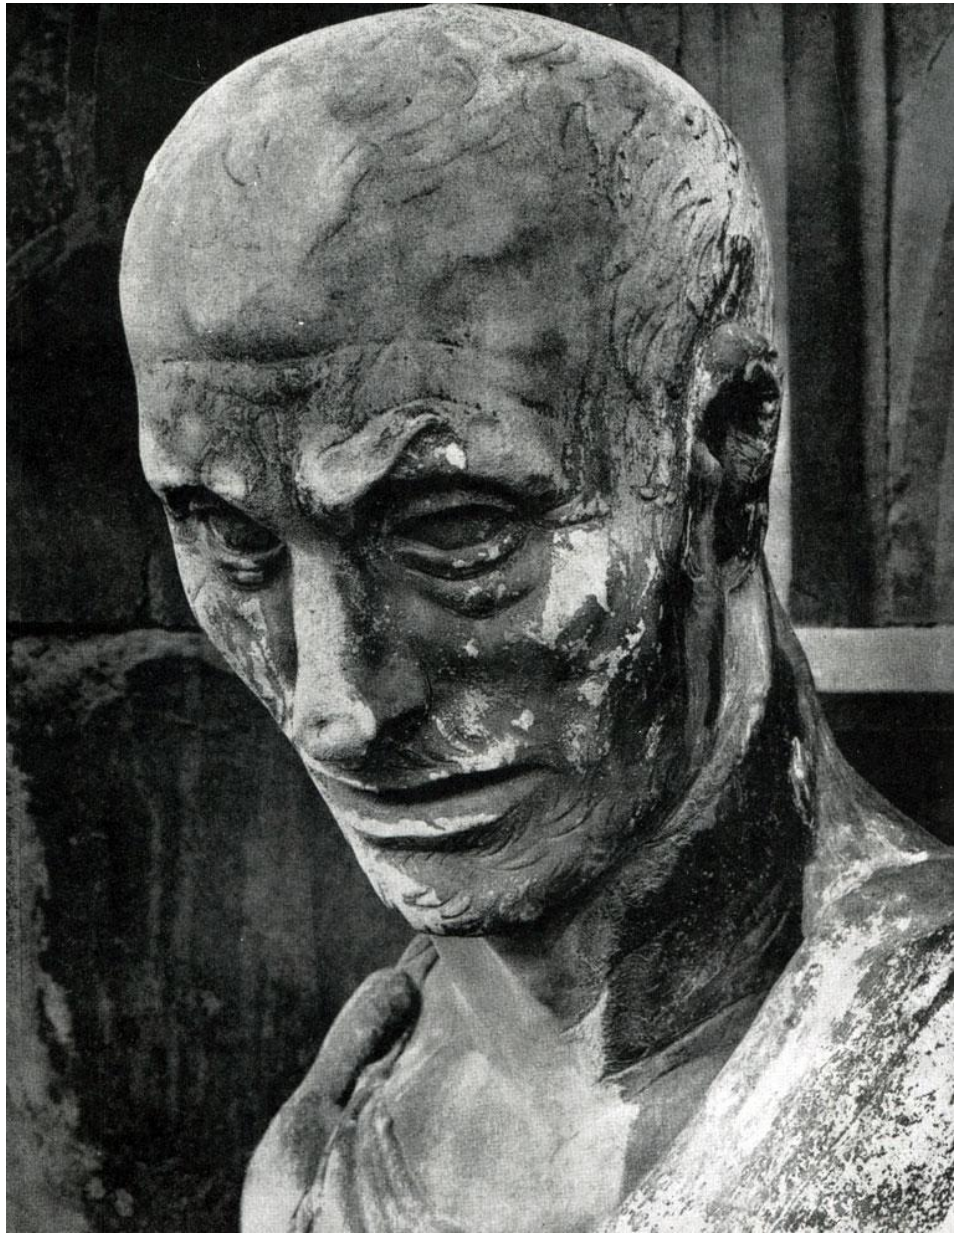

**Автопортрет Лоренцо
Гиберти**

**Донателло. Украшения
ниш колокольни собора
Санта Мария дель
Фьоре во Флоренции,
1416-1435**

называемый Цукконе).
Статуя для колокольни
собора Санта Мариа
дель Фьоре во
Флоренции.