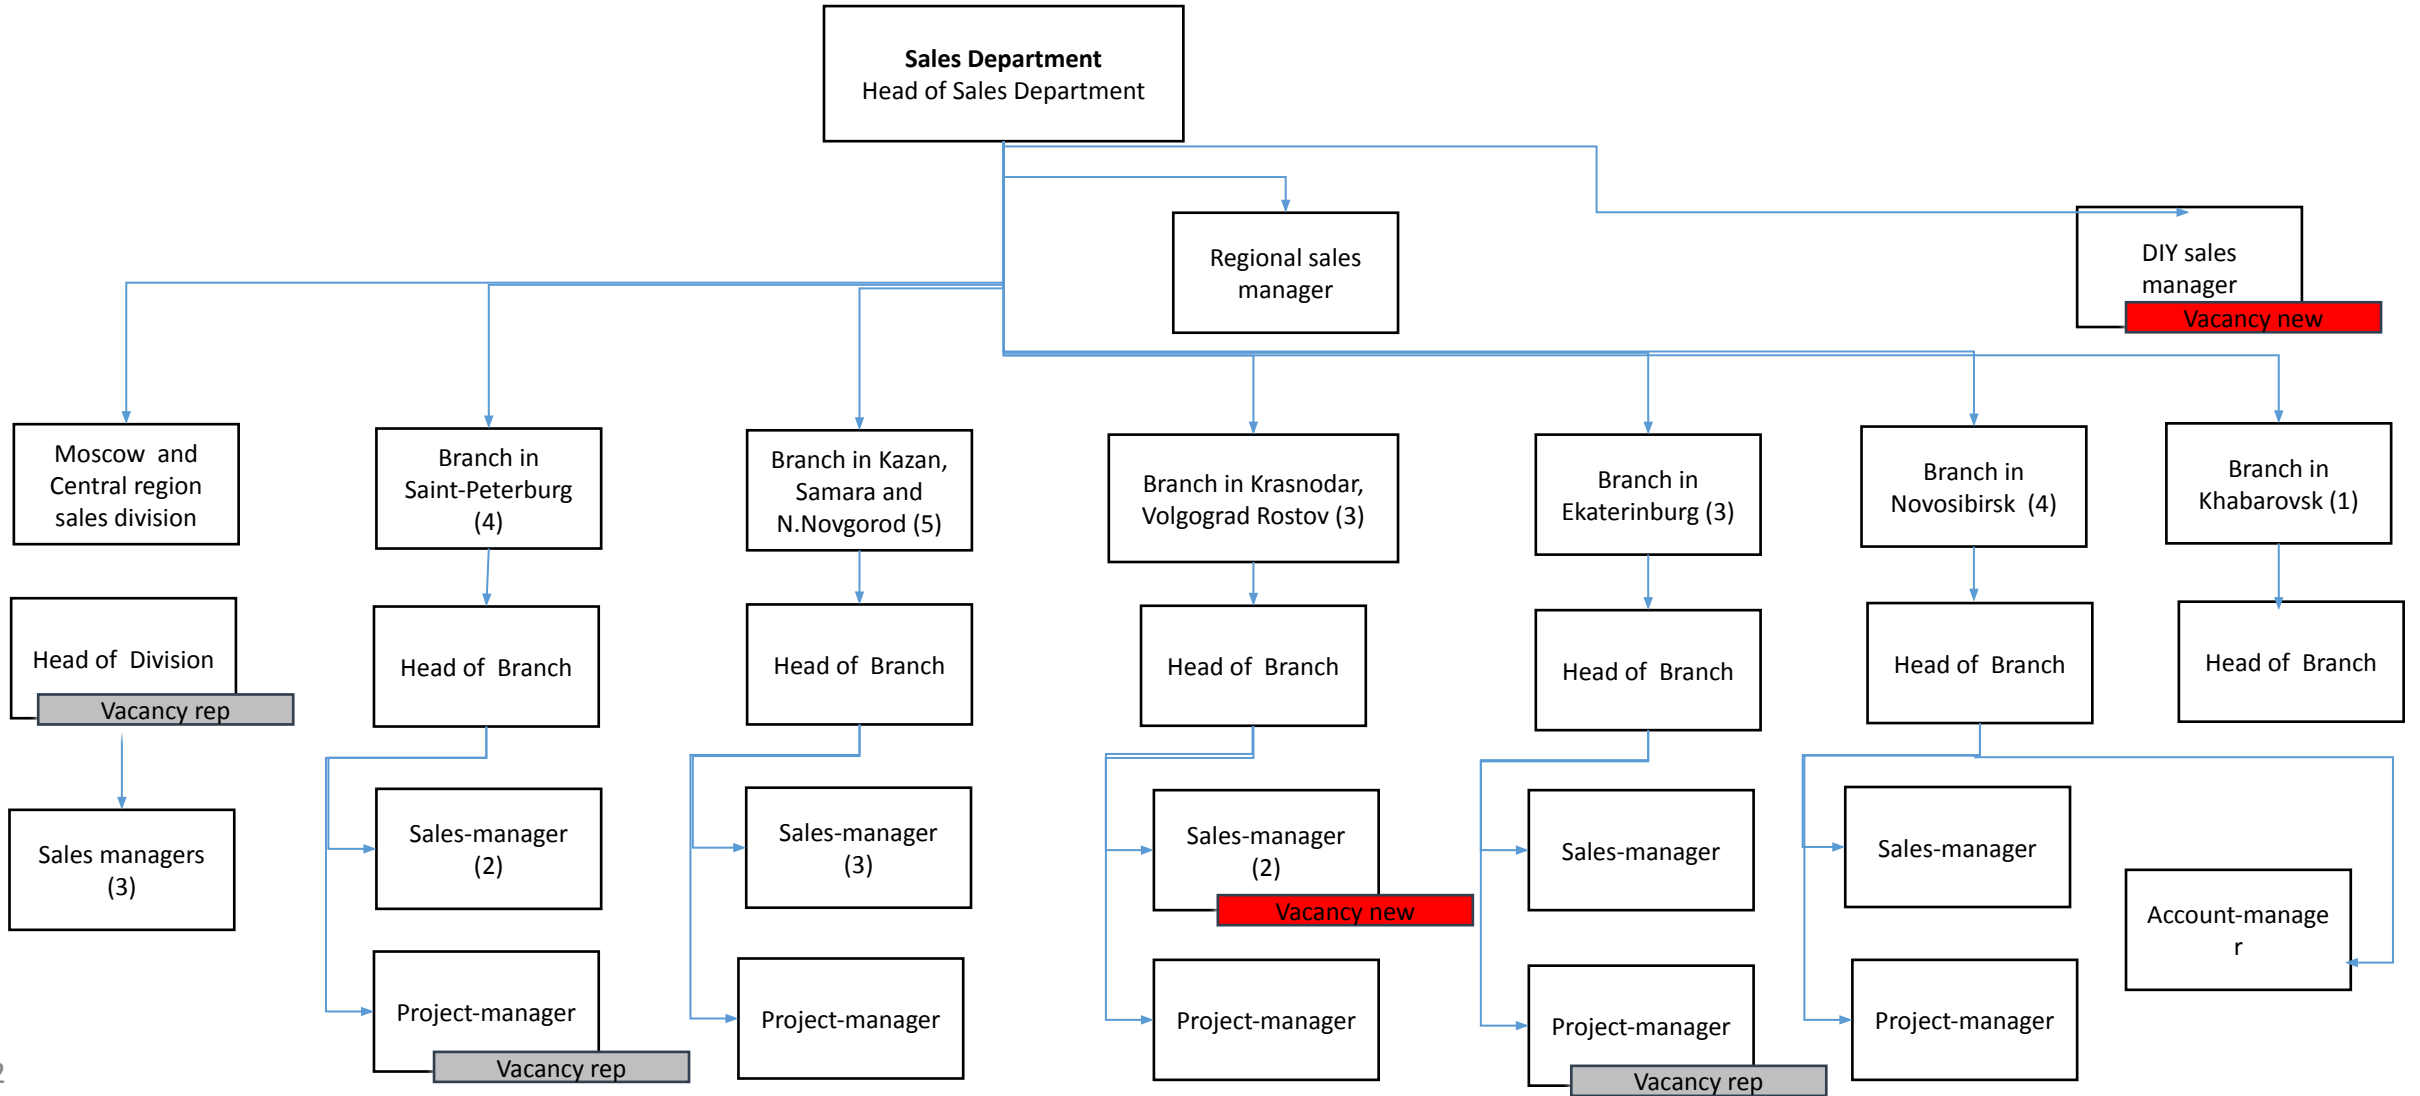

Схема организационной структуры Flamco RUS

Organization structure Flamco RUS

Chief Executive Office
A. Khalepa

Organization structure Flamco RUS