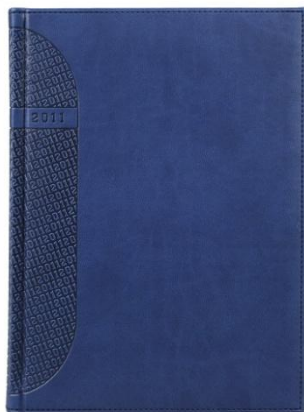

□ Обложки:

Кент цв.синий

Панама зеленый,красный,синий,св.бежевый

Босфоро цв.т.коричневый

Тамиги цв.желтый,коричневый, красный. синий

Туксон цв.зеленый,т.синий

Ежедневник&Еженедельник 2 в 1 AVENUE

Формат 210*270мм., 376 страниц, цвет: красный, черный, синий, серый
Формат 95*160 мм., 360 страниц, цвет: красный, синий
5 языков, Бумага 70 г/м, печать в 2 цвета