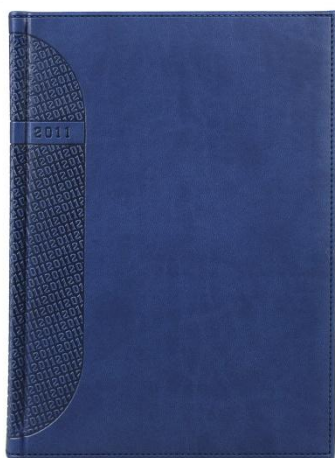

Еженедельники датированные, 172х240,
с вырубкой, 144 стр, 8 языков, блок шитый, 2-х
цветный, бумага 70 г/м., **арт.841**

□ Обложки:

Кент, Осеаніа **New**,
Панама

Туксон, Босфоро, Туксон