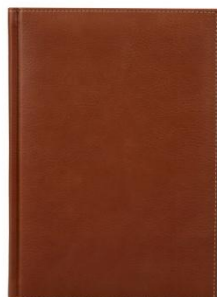

Ежедневники недатированные

Обложки:

- Сидней Панама Туксон SHOT

- MATRA **New** KYOTO **New** NEBRASKA **New**