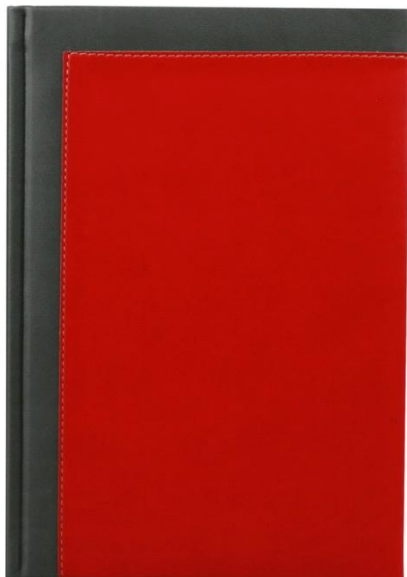

Красный

серебро

Ежедневники датированные, **ВУ** 145x205, 352 стр, блок шитый, 2-х цветный, бумага 70 г/м. 7 языков, **арт.2125**

Ежедневник
KYOTO

Цветовая гамма:

Св.зел./т.зел.

Серый/св.синий

Серый/красный