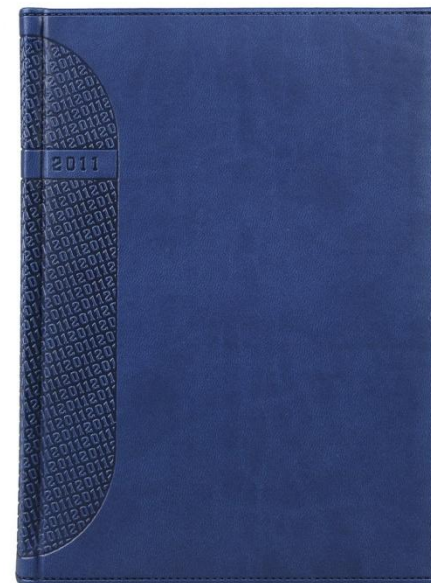

Ежедневник
KENT

Цветовая гамма:

Св.коричнев.

Синий

Красный

Зеленый

Оливковый

Ежедневники датированные, **ВУ** 145x205, 352 стр, блок шитый, 2-х цветный, бумага 70 г/м. 7 языков, **арт.2125**

Ежедневник
Nappa Leder

(натуральная кожа)

Цветовая
гамма:

Черный

Ежедневник Туксон

Цветовая гамма:

Коричневый

Синий