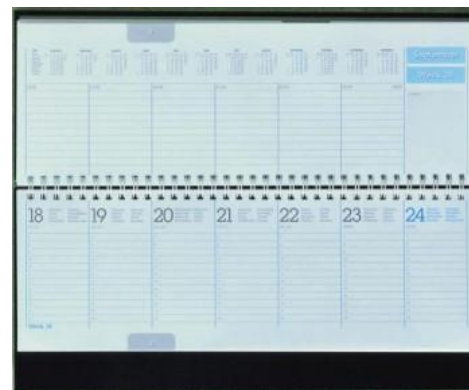

□ Обложки:

OCEANIA New

- Цветовая гамма :

Зеленый, коричневый, красный, серый, синий

Еженедельники датированные, 172х240,
с вырубкой, 144 стр, 8 языков, блок шитый, 2-х
цветный, бумага 70 г/м., **арт.841**