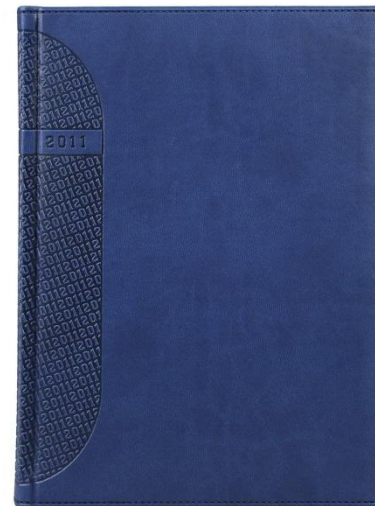

цвет: синий, серебро

Ежедневник **Сидней** арт 838

- Формат 145x205
- 352 страницы
- Датированный
- 7 языков
- Блок шитый, 2-хцветный
- Бумага 70 г/м

Цветовая гамма:

- Бордо
- Синий
- Красный
- Коричневый
- Терракот
- Желтый
- Черный
- Зеленый

Ежедневники датированные 145x205, 352 стр, блок
шитый, 2-х цветный, бумага 70 г/м. 7 языков **арт.838**

Ежедневник
SHOT

Цветовая гамма:
т.синий, антрацит **New**

Ежедневник
МАТРА New

Цветовая гамма:
Антрацит,бургунд,красный,
Т.зеленый, черный

Ежедневник
KENT

Цветовая гамма:
Антрацит,бургунд,красный, Синий, Серебро, Св.беж.

Ежедневники датированные 145x205, 352 стр,
блок шитый, 2-х цветный, бумага 70 г/м.
7 языков **арт.838**

- Ежедневник **NEBRASKA** New
Цветовая гамма: синий, черный