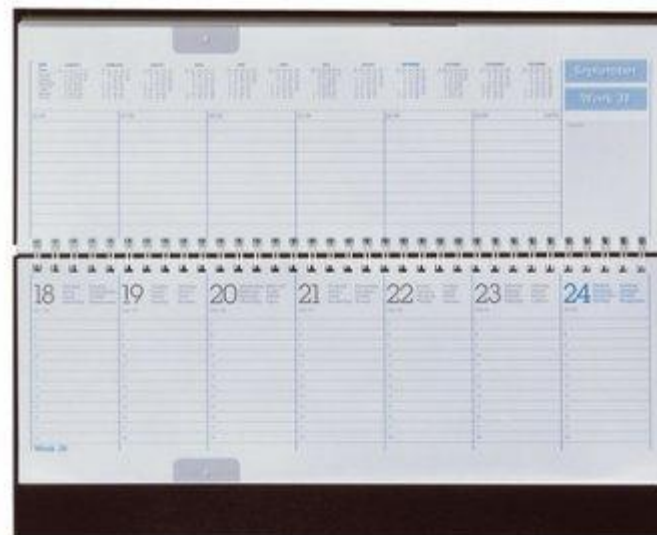

Планинги настольные, 298x105, 128 стр,
8 языков, на мет. спирали, 2-х цветный,
бумага 70 г/м., **арт.882**

□ Обложки:

Тамиги

- Желтый, Коричневый, Красный

Туксон

- Зеленый, Синий, Серебро,
Коричневый