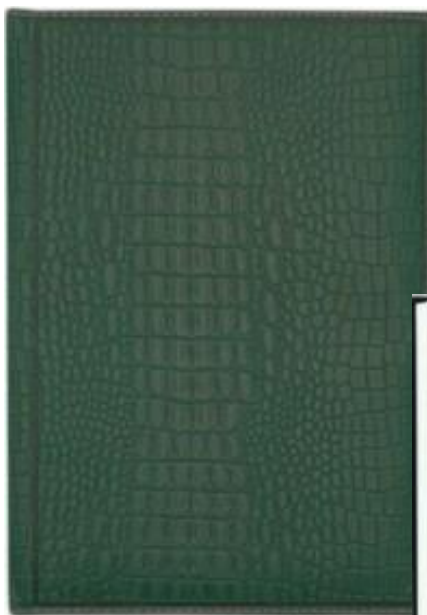

Ежедневники датированные 145x205, 352 стр,
блок шитый, 2-х цветный, бумага 70 г/м.
7 языков, **арт.838**

□ Ежедневник **OCEANIA** New

Цветовая гамма:

Зеленый

Коричневый

Красный

Серый

Синий