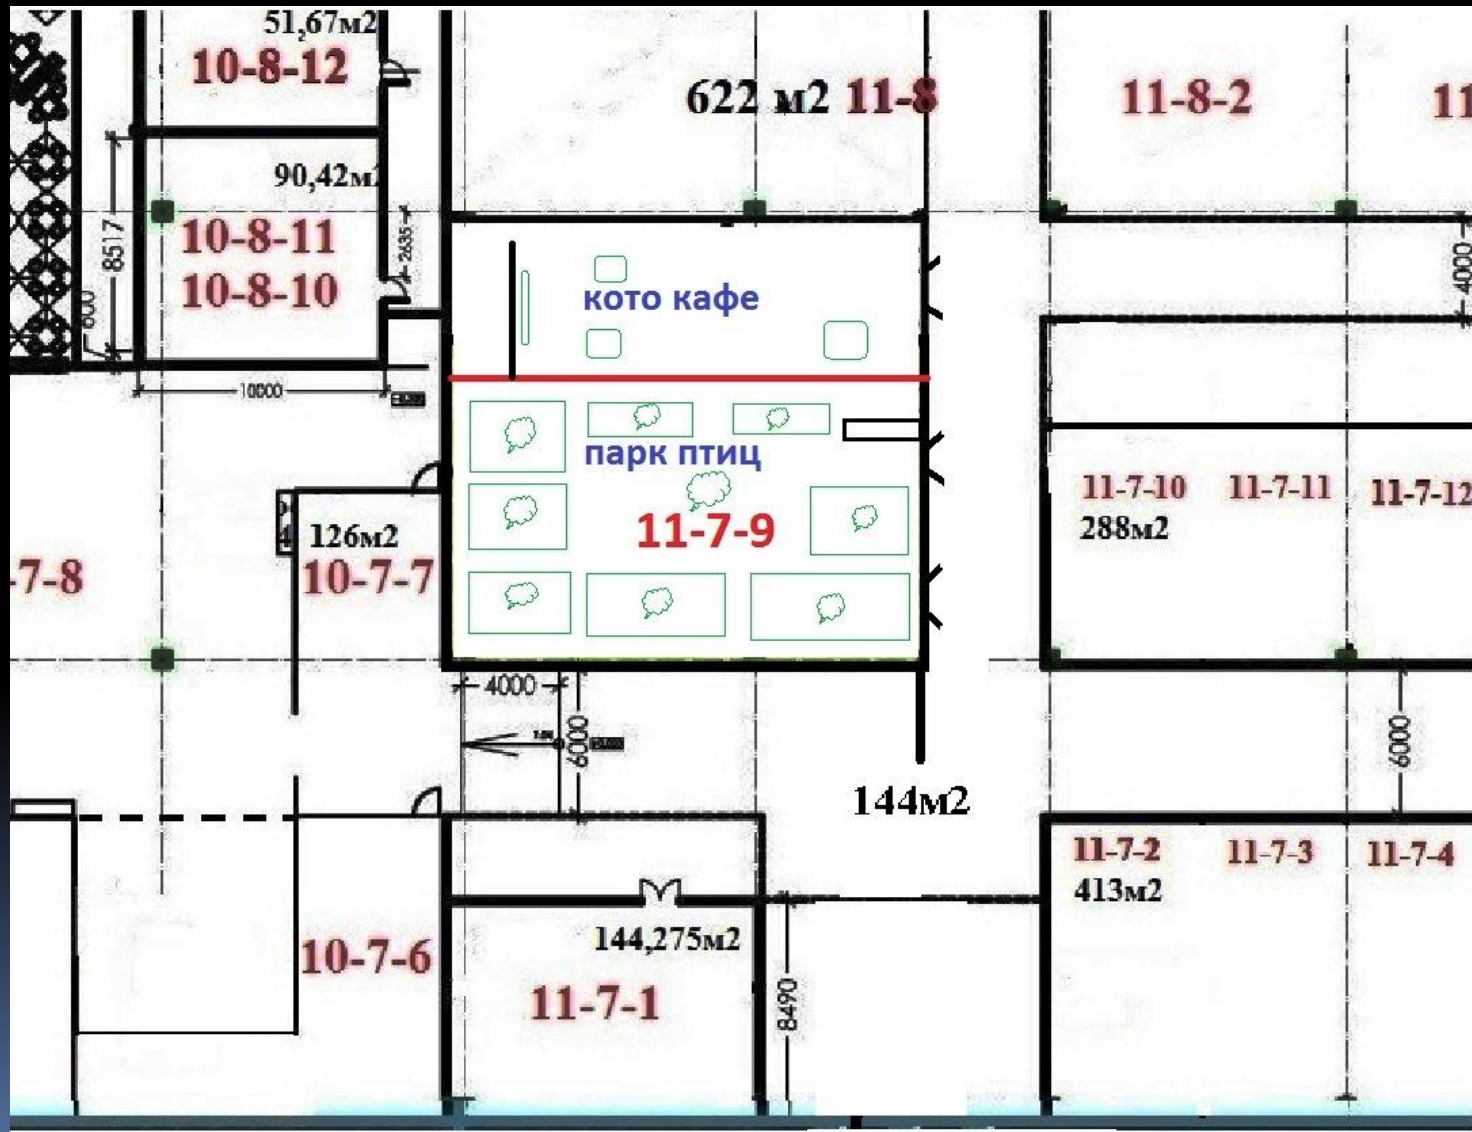

Примерная схема расположения в запрашиваемом помещении