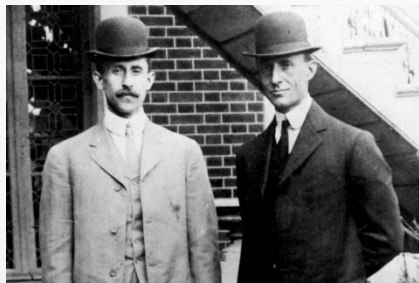

# Валерий Павлович Чкалов (1904-1938)

**В своем романе «Два капитана»  
Вениамин Каверин пишет: «На  
Корпусный аэродром  
каждый день приезжает Ч. У него  
скромное дело – на старой, не  
однажды битой  
машине он катает пассажиров. Но  
мы знаем, что это за человек, мы  
знаем и любим  
его задолго до того, как его узнала и  
полюбила наша страна. Мы знаем, о  
ком говорят  
летчики, собираясь в Аэромузее. Мы  
знаем, кому подражает начальник  
школы,  
когда он говорит, немного окая,  
спокойным басом»**

# ЛЕТЧИК

**Авиационная эскадрилья в Ленинграде**

**Валерий Павлович  
Чкалов**

**Орден Красной**

# ПОДВИГ

**Георгий  
Байдуков**

**Валерий Чкалов**

**Александр Беляков**

**Иосиф  
Сталин**

**самолет марки У-2**

**Валерий Павлович  
Чкалов**

**Иосиф  
Сталин**

**Самолет АНТ-25**

**СМЕРТЬ**

**истребитель-новинка «И-180»**

**Братья Райт**

**Луи Блерио**

**Петр Несторов**

**ИЗВЕСТНЫЕ ЛЕТЧИКИ НАЧАЛА XX ВЕКА**

**Эрих Альфред  
Хартмани**