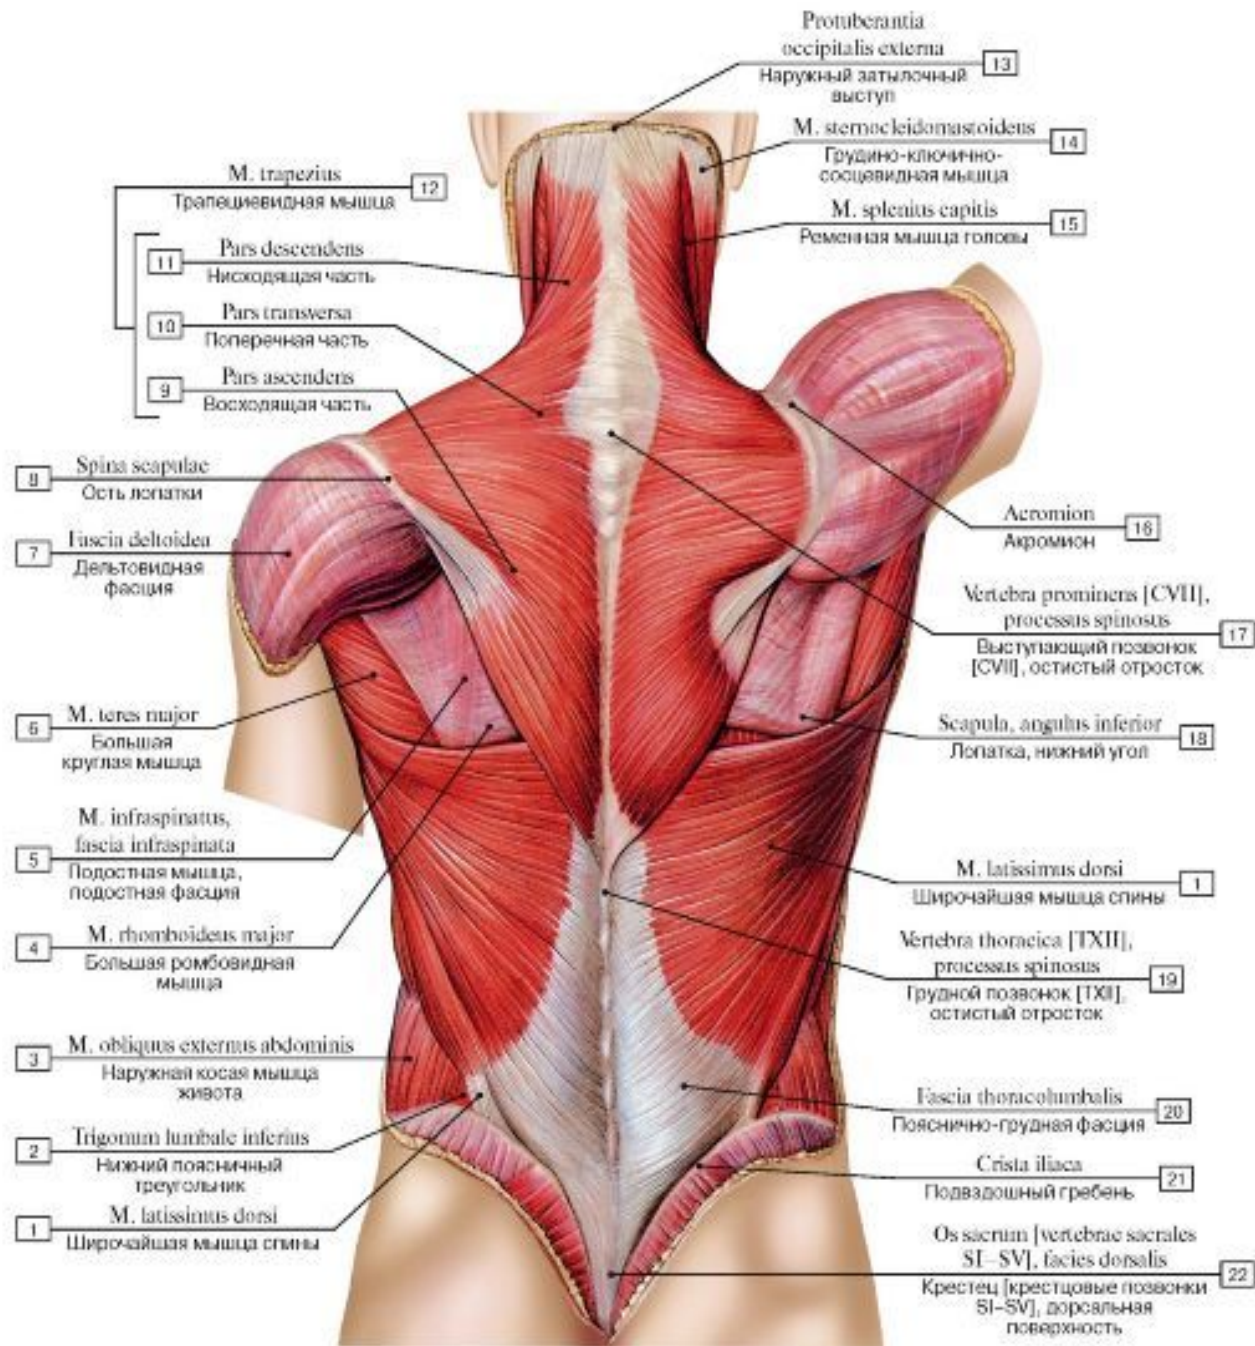

## *поверхностный слой*

трапецевидная  
мышца

широчайшая  
мышца спины

## *средний слой*

большая  
ромбовидная

малая  
ромбовидная

мышца,  
поднимающая  
лопатку

## *глубокий слой*

верхняя  
задняя  
зубчатая

нижняя  
задняя  
зубчатая

# Поверхностные мышцы спины (первый слой)

1 - трапециевидная мышца

2 - ость лопатки

3 - дельтовидная мышца

4 - подостная мышца

5 - малая круглая мышца

6 - большая круглая мышца

7 - большая ромбовидная мышца