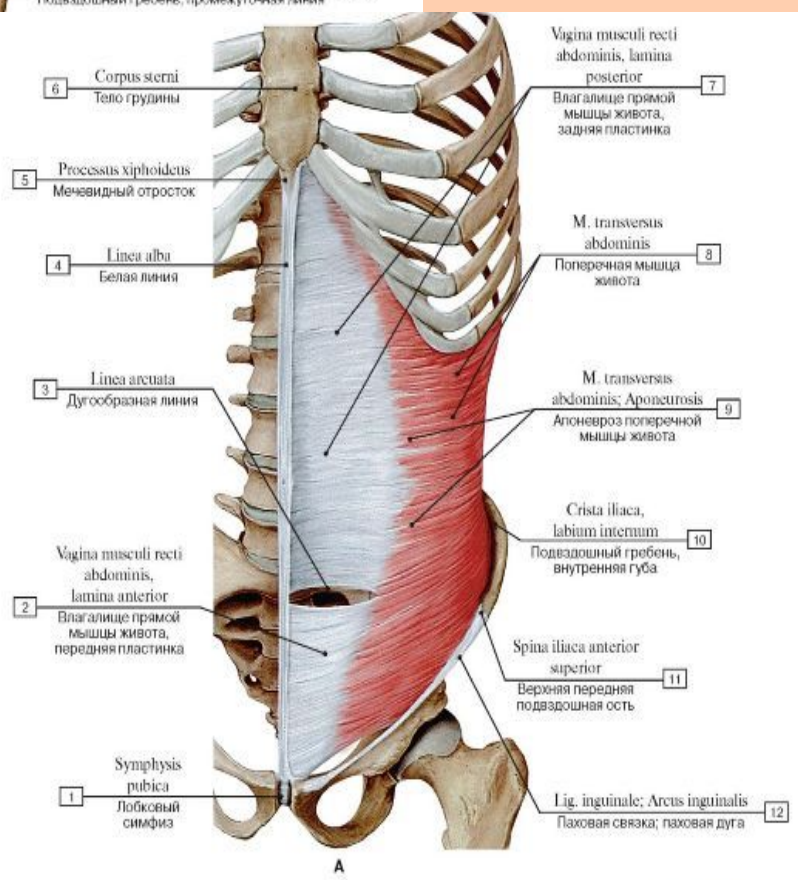

*Задние*

*квадратная мышца  
поясницы*

A

Семенной канатик;  
Мышца, поднимающая яичко

A

# Стенки пахового канала:

**Передняя стенка** образована апоневрозом наружной косой мышцей живота данной стороны

**Задняя** – поперечной фасцией

**Верхняя** – нижними свободно свисающими краями внутренней косой и поперечной мышц живота