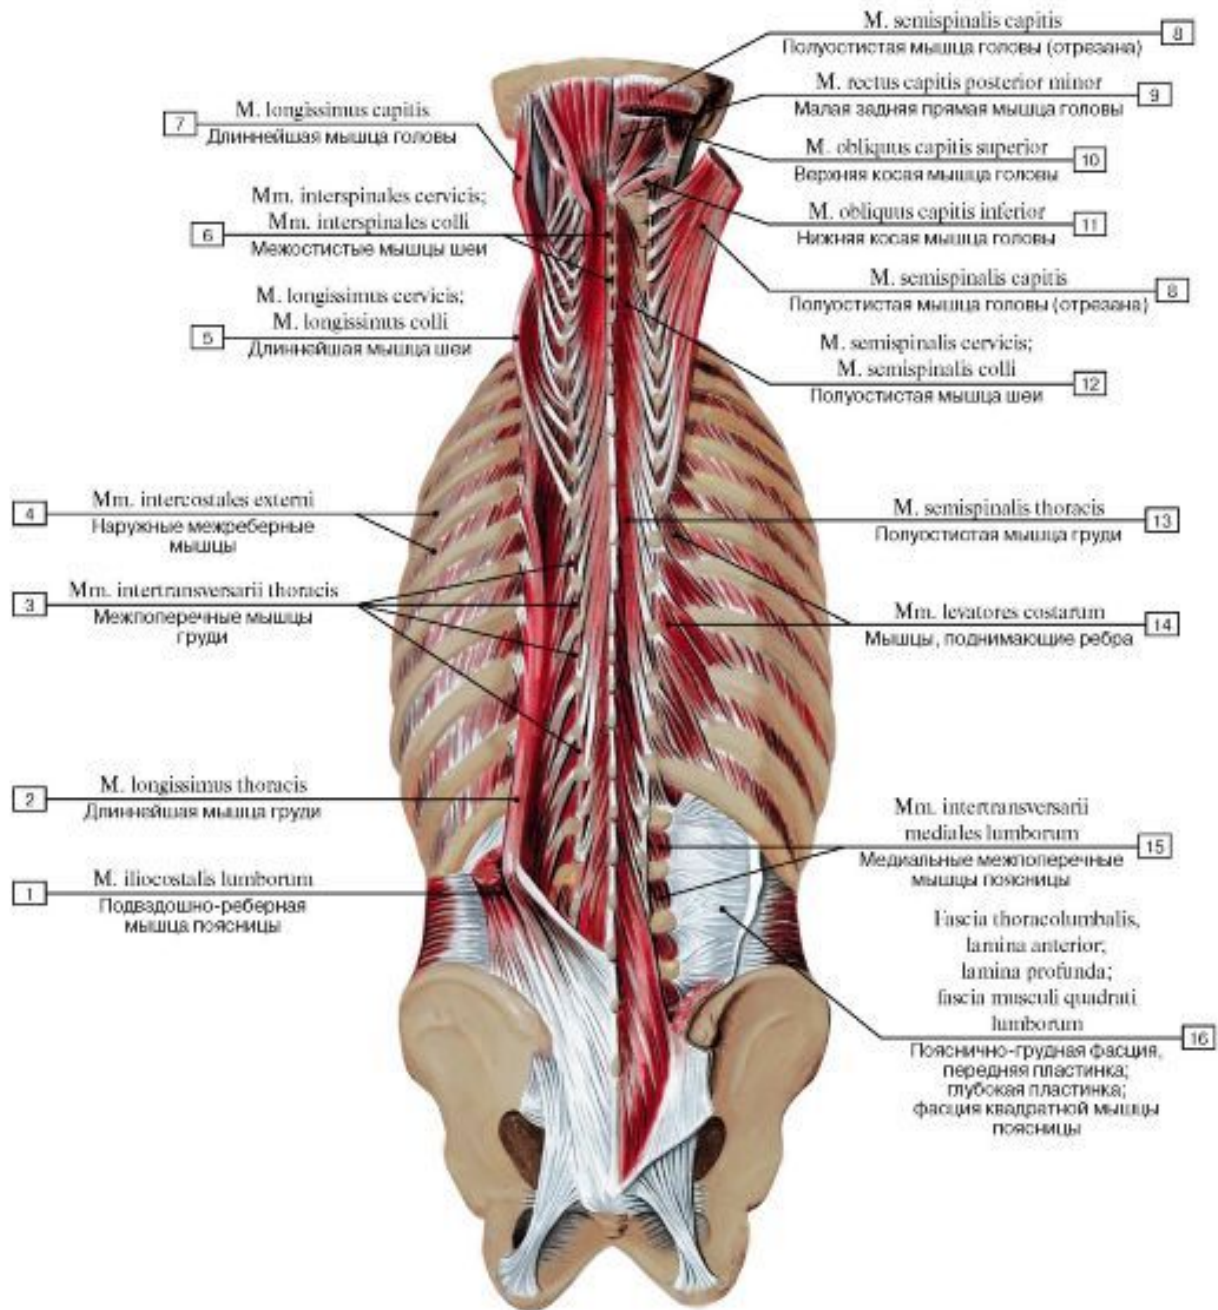

# Мышцы спины и задней области

- 1 - полуостистая мышца головы
- 2 - ременная мышца головы
- 3 - ременная мышца шеи
- 4 - мышца, поднимающая лопатку
- 5 - малая ромбовидная мышца
- 6 - большая ромбовидная мышца
- 7 - надостная мышца
- 8 - подостная мышца (частично удалена)
- 9 - малая круглая мышца (частично удалена)
- 10 - большая круглая мышца (частично удалена)
- 11 - широчайшая мышца спины
- 12 - мышца, выпрямляющая позвоночник
- 13 - наружная косая мышца живота
- 14 - средняя ягодичная мышца
- 15 - грушевидная мышца
- 16 - верхняя близнецовая мышца
- 17 - внутренняя запирательная мышца
- 18 - нижняя близнецовая мышца
- 19 - большая ягодичная мышца (перерезана и отвернута)
- 20 - седалищный бугор
- 21 - большая ягодичная мышца
- 22 - пояснично-грудная фасция (поверхностный листок)
- 23 - пояснично-грудная фасция (глубокий листок)
- 24 - наружная косая мышца живота
- 25 - нижняя задняя зубчатая мышца
- 26 - передняя зубчатая мышца
- 27 - большая круглая мышца

***ГЛУБОКИЕ МЫШЦЫ СПИНЫ***  
*вентрального происхождения*

*мышцы,  
поднимающие  
ребра*

*передние  
межпоперечные  
мышцы шеи*

*латеральные  
межпоперечные  
поясничные  
мышцы*