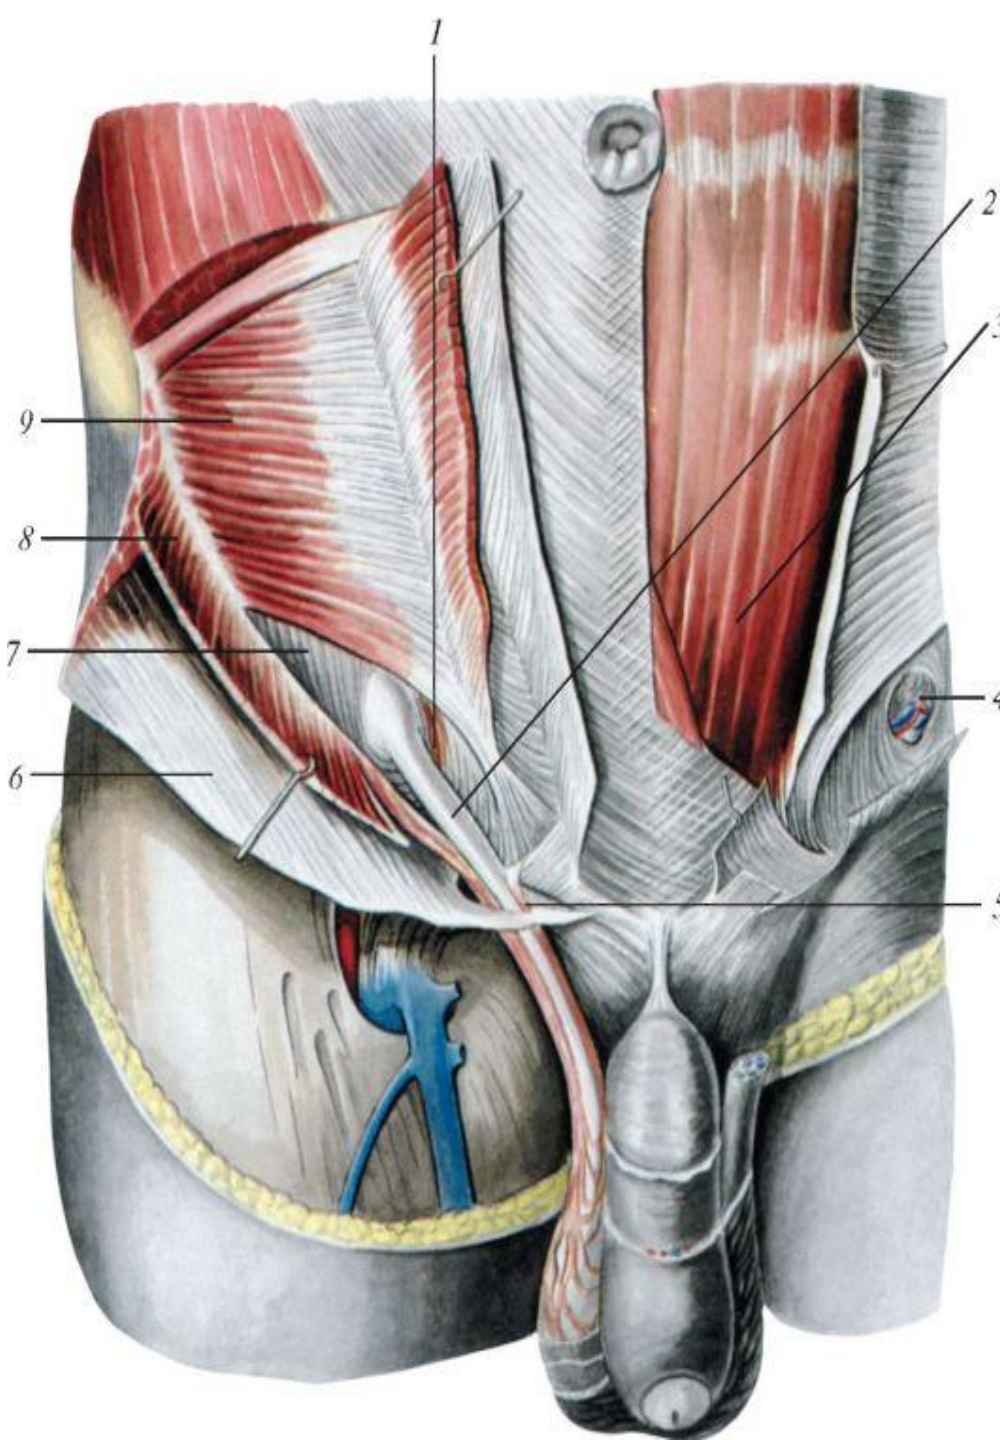

Паховый канал (вид спереди)

- 1 - паховый канал (вскрыт)
- 2 - семенной канатик
- 3 - прямая мышца живота
- 4 - глубокое кольцо пахового канала
- 5 - поверхностное кольцо пахового канала
- 6 - апоневроз наружной косой мышцы живота
- 7 - поперечная фасция живота
- 8 - внутренняя косая мышца живота
- 9 - поперечная мышца живота