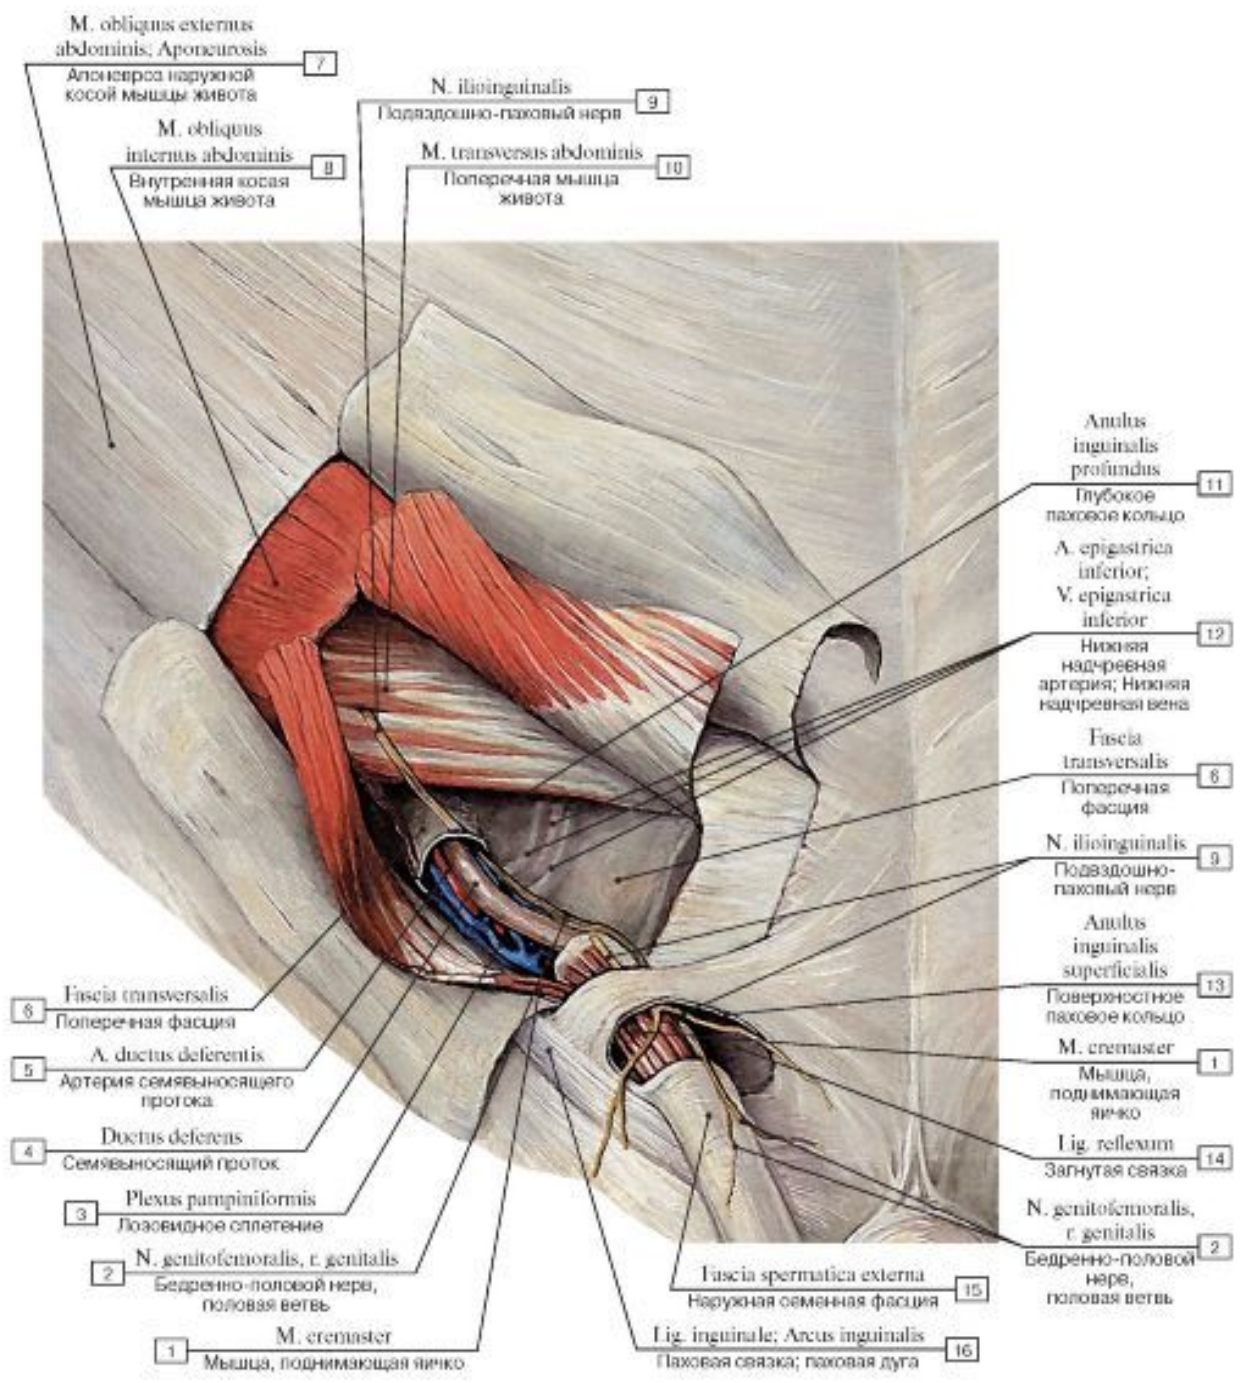

- 7 M. obliquus externus abdominis; Aponeurosis
  Апоневроз наружной косой мышцы живота
- 8 Fascia transversalis
  Поперечная фасция
- 9 N. ilioinguinalis
  Подвздошно-паховый нерв
- 10 M. transversus abdominis
  Поперечная мышца живота
- 11 Annulus inguinalis profundus
  Глубокое паховое кольцо
- 12 A. epigastrica inferior;
  V. epigastrica inferior
  Нижняя надчревная артерия; Нижняя надчревная вена
- 13 Annulus inguinalis superficialis
  Поверхностное паховое кольцо
- 14 Lig. reflexum
  Загнутая связка
- 15 Fascia spermatica externa
  Наружная семенная фасция
- 16 Lig. inguinale; Arcus inguinalis
  Паховая связка; паховая дуга

- 1 A. ductus deferentis
  Артерия семяносожающего протока
- 2 N. genitofemoralis, c. genitalis
  Бедренно-половой нерв, половая ветвь
- 3 Plexus pampiniformis
  Лозовидное сплетение
- 4 Ductus deferens
  Семяносожающий проток
- 5 M. cremaster
  Мышца, поднимающая яичко

- 6 Fascia transversalis
  Поперечная фасция
- 7 M. obliquus externus abdominis; Aponeurosis
  Апоневроз наружной косой мышцы живота
- 8 M. obliquus internus abdominis
  Внутренняя косая мышца живота
- 9 N. ilioinguinalis
  Подвздошно-паховый нерв
- 10 M. transversus abdominis
  Поперечная мышца живота
- 11 Annulus inguinalis profundus
  Глубокое паховое кольцо
- 12 A. epigastrica inferior;
  V. epigastrica inferior
  Нижняя надчревная артерия; Нижняя надчревная вена
- 13 Annulus inguinalis superficialis
  Поверхностное паховое кольцо
- 14 Lig. reflexum
  Загнутая связка
- 15 Fascia spermatica externa
  Наружная семенная фасция
- 16 Lig. inguinale; Arcus inguinalis
  Паховая связка; паховая дуга

- 1 M. cremaster
  Мышца, поднимающая яичко
- 2 N. genitofemoralis, c. genitalis
  Бедренно-половой нерв, половая ветвь
- 3 Plexus pampiniformis
  Лозовидное сплетение
- 4 Ductus deferens
  Семяносожающий проток
- 5 A. ductus deferentis
  Артерия семяносожающего протока
- 6 Fascia transversalis
  Поперечная фасция
- 7 M. obliquus externus abdominis; Aponeurosis
  Апоневроз наружной косой мышцы живота
- 8 M. obliquus internus abdominis
  Внутренняя косая мышца живота
- 9 N. ilioinguinalis
  Подвздошно-паховый нерв
- 10 M. transversus abdominis
  Поперечная мышца живота
- 11 Annulus inguinalis profundus
  Глубокое паховое кольцо
- 12 A. epigastrica inferior;
  V. epigastrica inferior
  Нижняя надчревная артерия; Нижняя надчревная вена
- 13 Annulus inguinalis superficialis
  Поверхностное паховое кольцо
- 14 Lig. reflexum
  Загнутая связка
- 15 Fascia spermatica externa
  Наружная семенная фасция
- 16 Lig. inguinale; Arcus inguinalis
  Паховая связка; паховая дуга