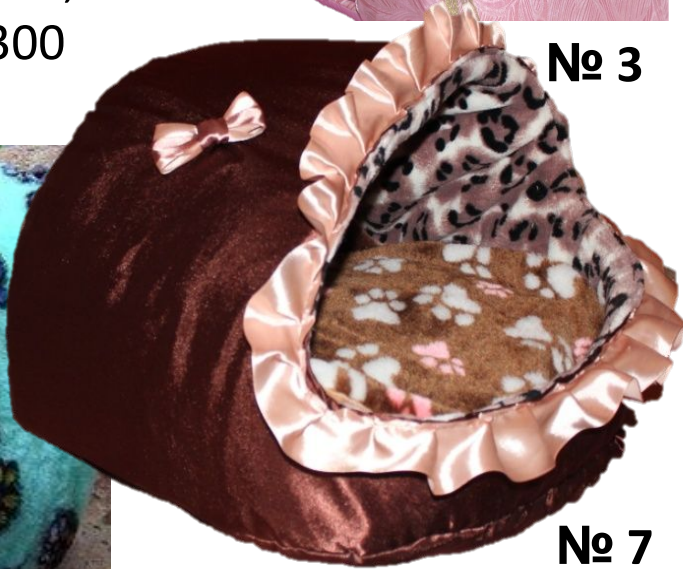

Лежанка-домик №1-7

35*50, высота 30 – 1800,
45*70, высота 30 - 2300

№ 5

№ 6

№ 3

№ 7

№ 8

№ 9