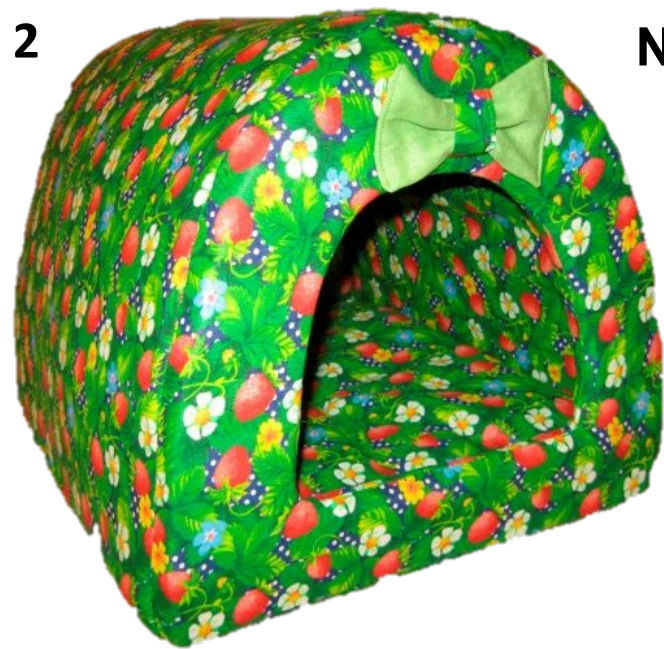

№97 d=70*70,
высота 220 ,
9300

№98 d=40*90,
высота 170 ,
7500

№99 d=120*60,
высота 200,
9000

№99

**Диваны на твердом
каркасе с ножками**

38*50 - 1700

45*70 - 2100

55*100 - 2800

Лесенки

40*50, высота 50, 2000

Тренажер-колесо

(крепится к стене)

65*65*35, 3000

№ 1

№ 2

№ 4

Лежанка-домик №1-7

35*50, высота 30 – 1800,
45*70, высота 30 - 2300

№ 5

№ 6

№ 3

№ 7

№ 8

№ 9