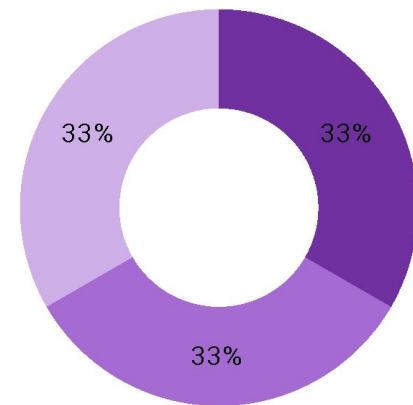

Платформа COFFE
Выгоды пользователей платформы COFFE
Выгоды платформы COFFE
Блокчейн COFFE
Токен COFFE
Инструменты Pack/iPack
Биржа COFFE
COFFE Index TOP
COFFE Protocol
ICO Standard
Управление активами
Управление компанией
ITO и распределение токенов
Команда проекта
Финансовая модель
Токеномика
Дополнительные инструменты
Дорожная карта
Ответственность

■ COFFE Infrastructure Fund
■ COFFE Stabilization Fund
■ COFFE Wage Fund