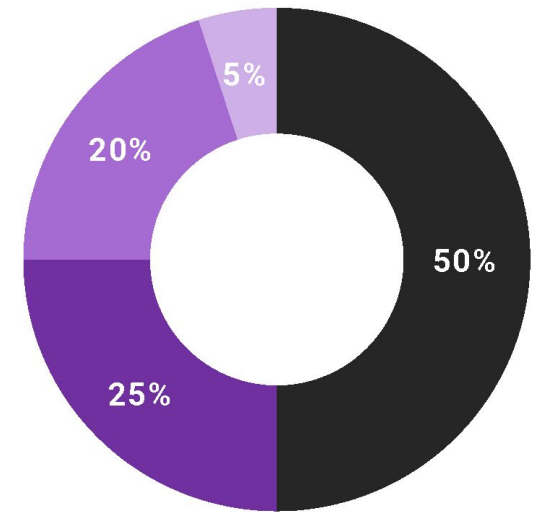

Платформа COFFE
Выгоды пользователей платформы COFFE
Выгоды платформы COFFE
Блокчейн COFFE
Токен COFFE
Инструменты Pack/iPack
Биржа COFFE
COFFE Index TOP
COFFE Protocol
ICO Standard
Управление активами
Управление компанией
ITO и распределение токенов
Команда проекта
Финансовая модель
Токеномика
Дополнительные инструменты
Дорожная карта
Ответственность

- Вознаграждения участникам платформы
- COFFE Infrastructure Fund
- COFFE Wage Fund
- COFFE Stabilization Fund