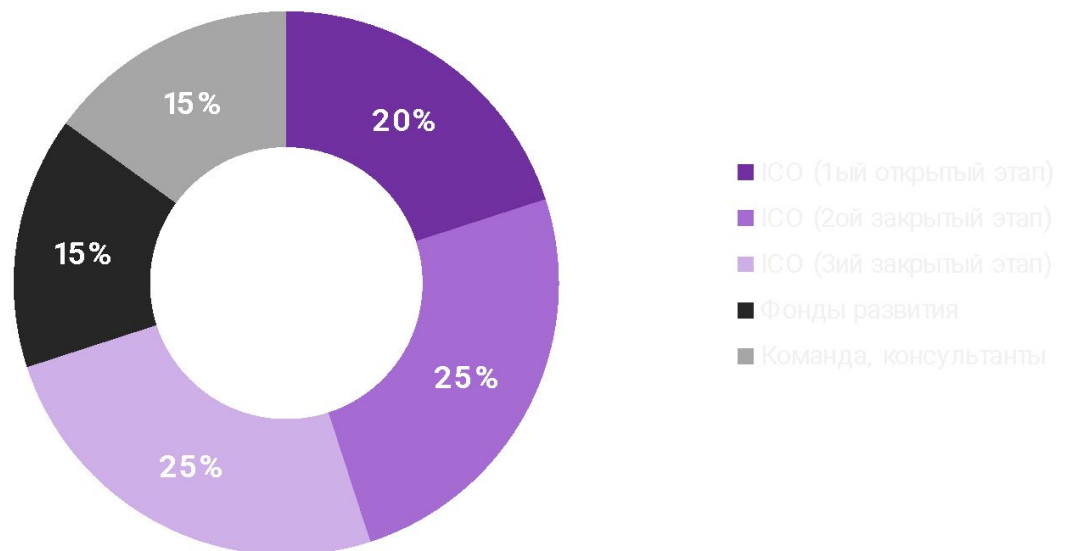

Платформа COFFE
Выгоды пользователей платформы COFFE
Выгоды платформы COFFE
Блокчейн COFFE
Токен COFFE
Инструменты Pack/iPack
Биржа COFFE
COFFE Index TOP
COFFE Protocol
ICO Standard
Управление активами
Управление компанией
ИТО и распределение токенов
Команда проекта
Финансовая модель
Токеномика
Дополнительные инструменты
Дорожная карта
Ответственность