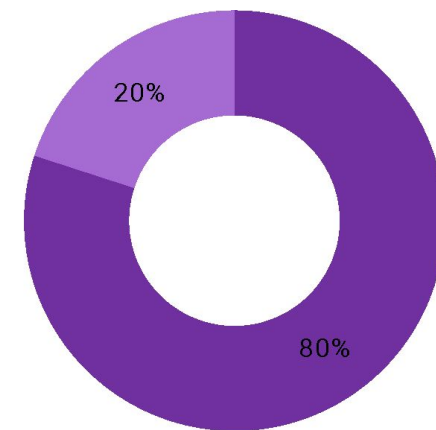

■ COFFE Infrastructure Fund
■ COFFE Stabilization Fund