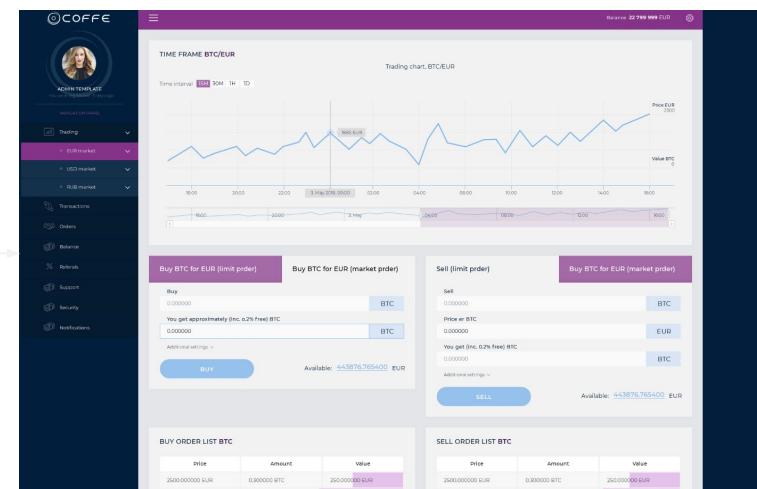

Платформа COFFE
Выгоды пользователей платформы COFFE
Выгоды платформы COFFE
Блокчейн COFFE
Токен COFFE
Инструменты Pack/iPack
Биржа COFFE
COFFE Index TOP
COFFE Protocol
ICO Standard
Управление активами
Управление компанией
ITO и распределение токенов
Команда проекта
Финансовая модель
Токеномика
Дополнительные инструменты
Дорожная карта
Ответственность