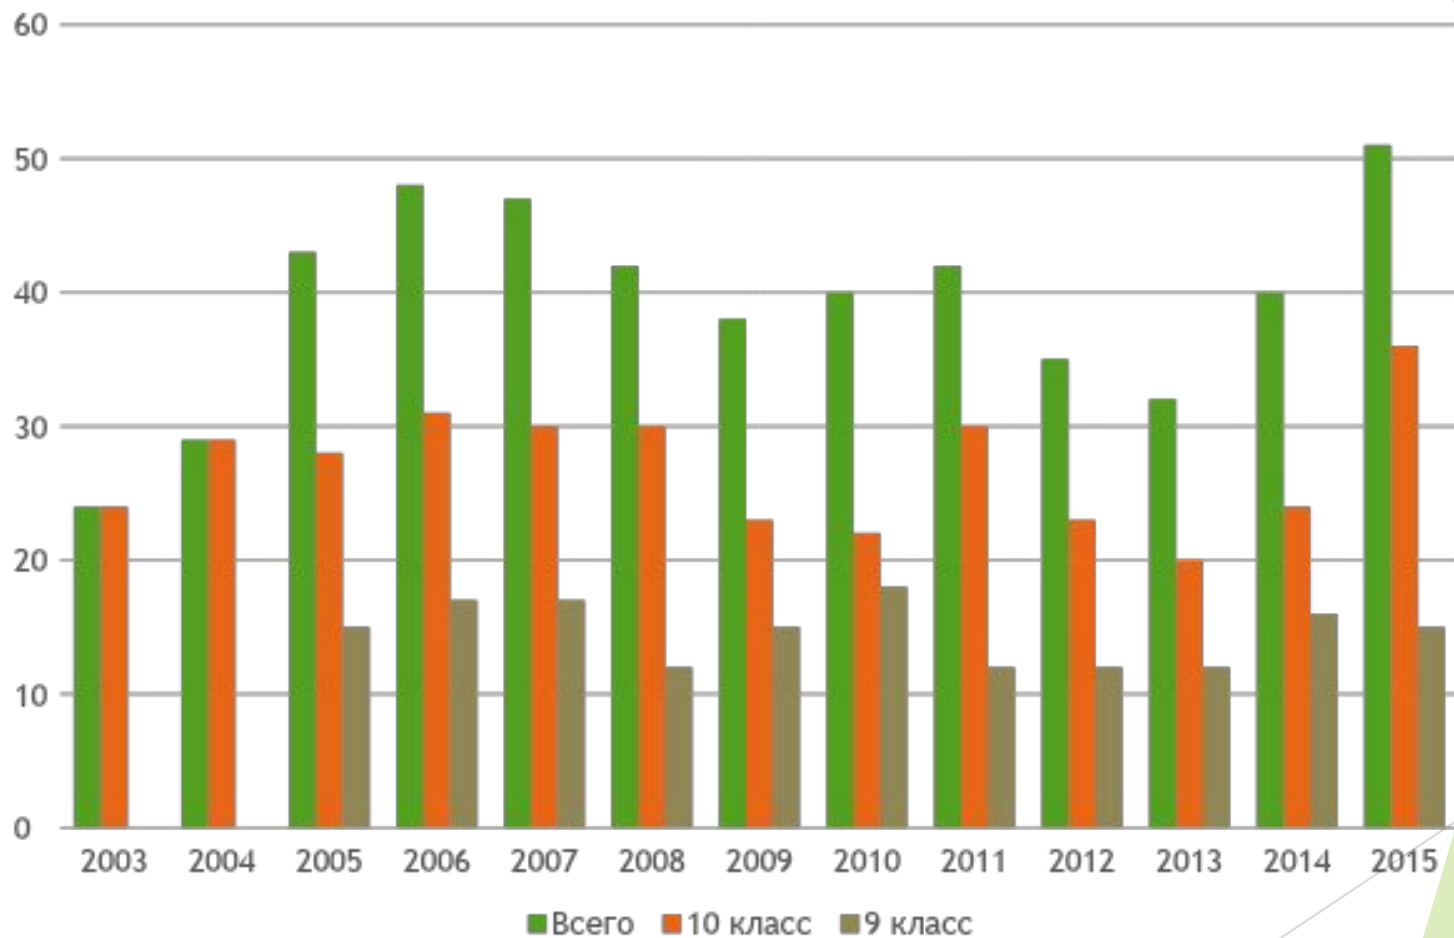

The background features abstract, overlapping green geometric shapes in various shades, including light lime green, medium green, and dark forest green, creating a modern and dynamic feel.

Летняя школа
19-29 августа 2016

Что такое Летняя школа?

- ▶ Проводится в течение 10 дней в подмосковном пансионате
- ▶ Участвуют школьники, окончившие 9 и 10 классы
- ▶ Занятия ведут преподаватели ЭМШ

Школьники - участники ЛШ

Расписание