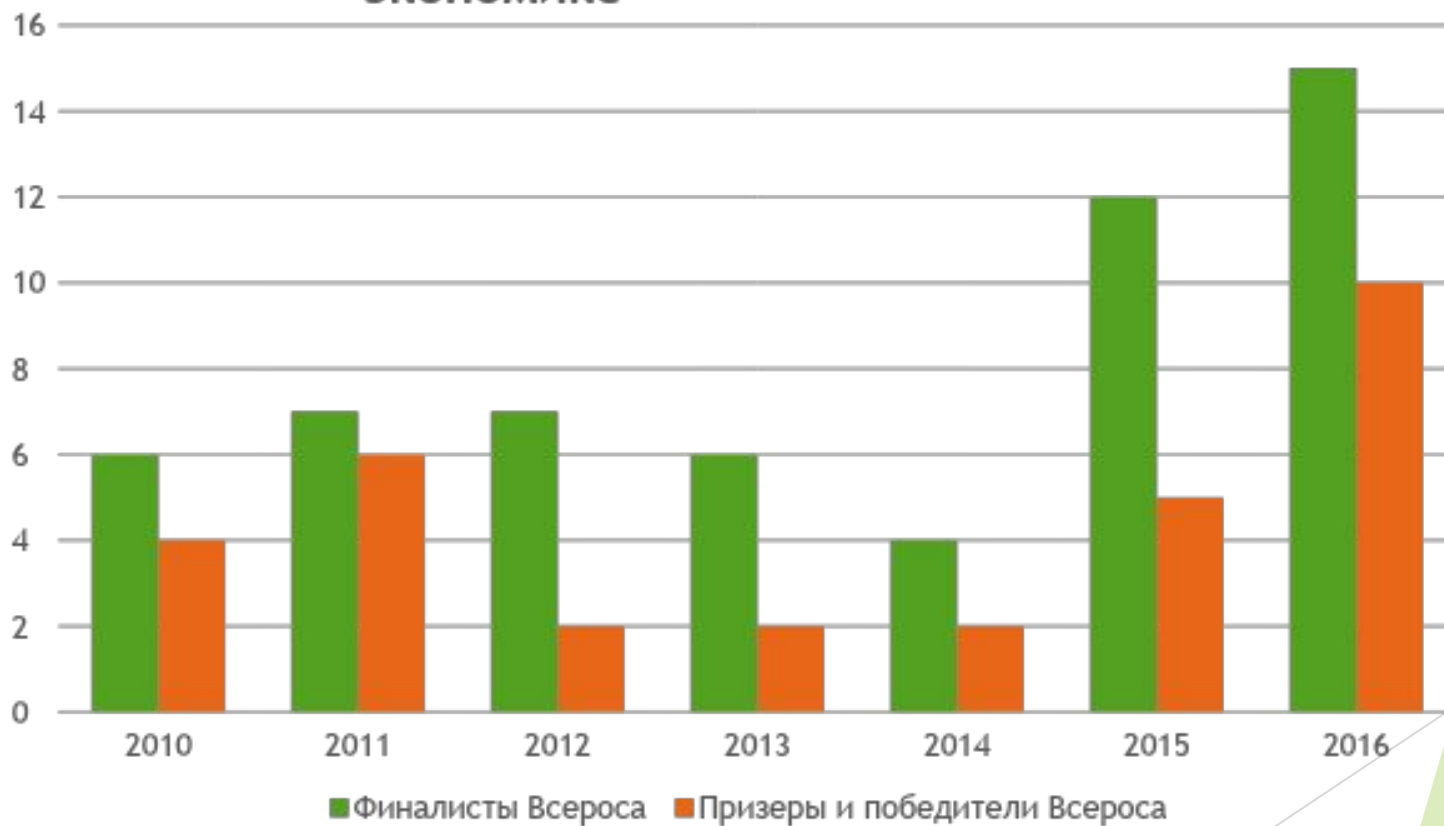

Результаты

Результаты на Всероссийской олимпиаде по экономике