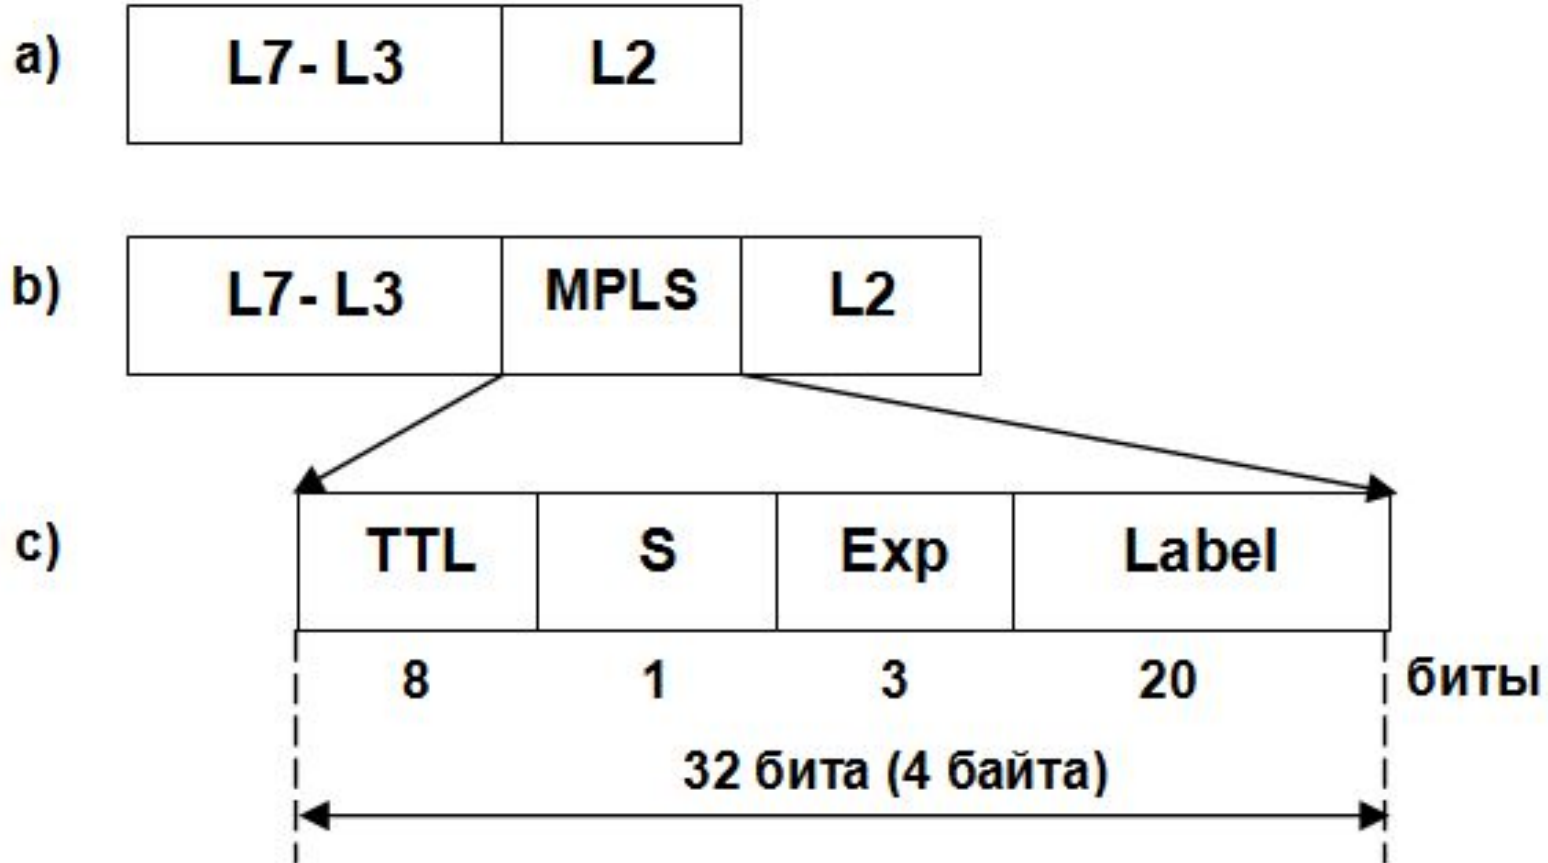

**Транспортный уровень на
базе технологии IP/MPLS
(Multiprotocol Label Switching)**

Место метки MPLS и ее формат

Граничные и транзитные маршрутизаторы домена MPLS

Путь между LER через LSR

Доставка данных двух классов

Уникальные метки звена для коммутации пакетов в домене MPLS

Стек меток и туннелирование потока пакетов

Создание пути, коммутируемого с помощью меток, и доставка пакетов IP через домен MPLS

Разделение маршрутизации и доставки при применении технологии MPLS

Стек протоколов MPLS

Стек меток MPLS

Последним пришел

Пример обмена сообщениями протокола LDP, переносимыми пакетами протоколов UDP и TCP