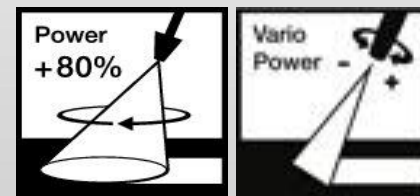

КОМПЛЕКТАЦ ИЯ

- Встроенный фильтр тонкой очистки воды
- Адаптер подключения к садовому шлангу 3/4"
- Шланг высокого давления, 6 м
- Подача моющего средства через пистолет
- Система Quick Connect на аппарате
- Мотор с водяным охлаждением
- Струйная трубка Vario Power
- Грязевая фреза
- Чистящие средства
- Телескопическая ручка