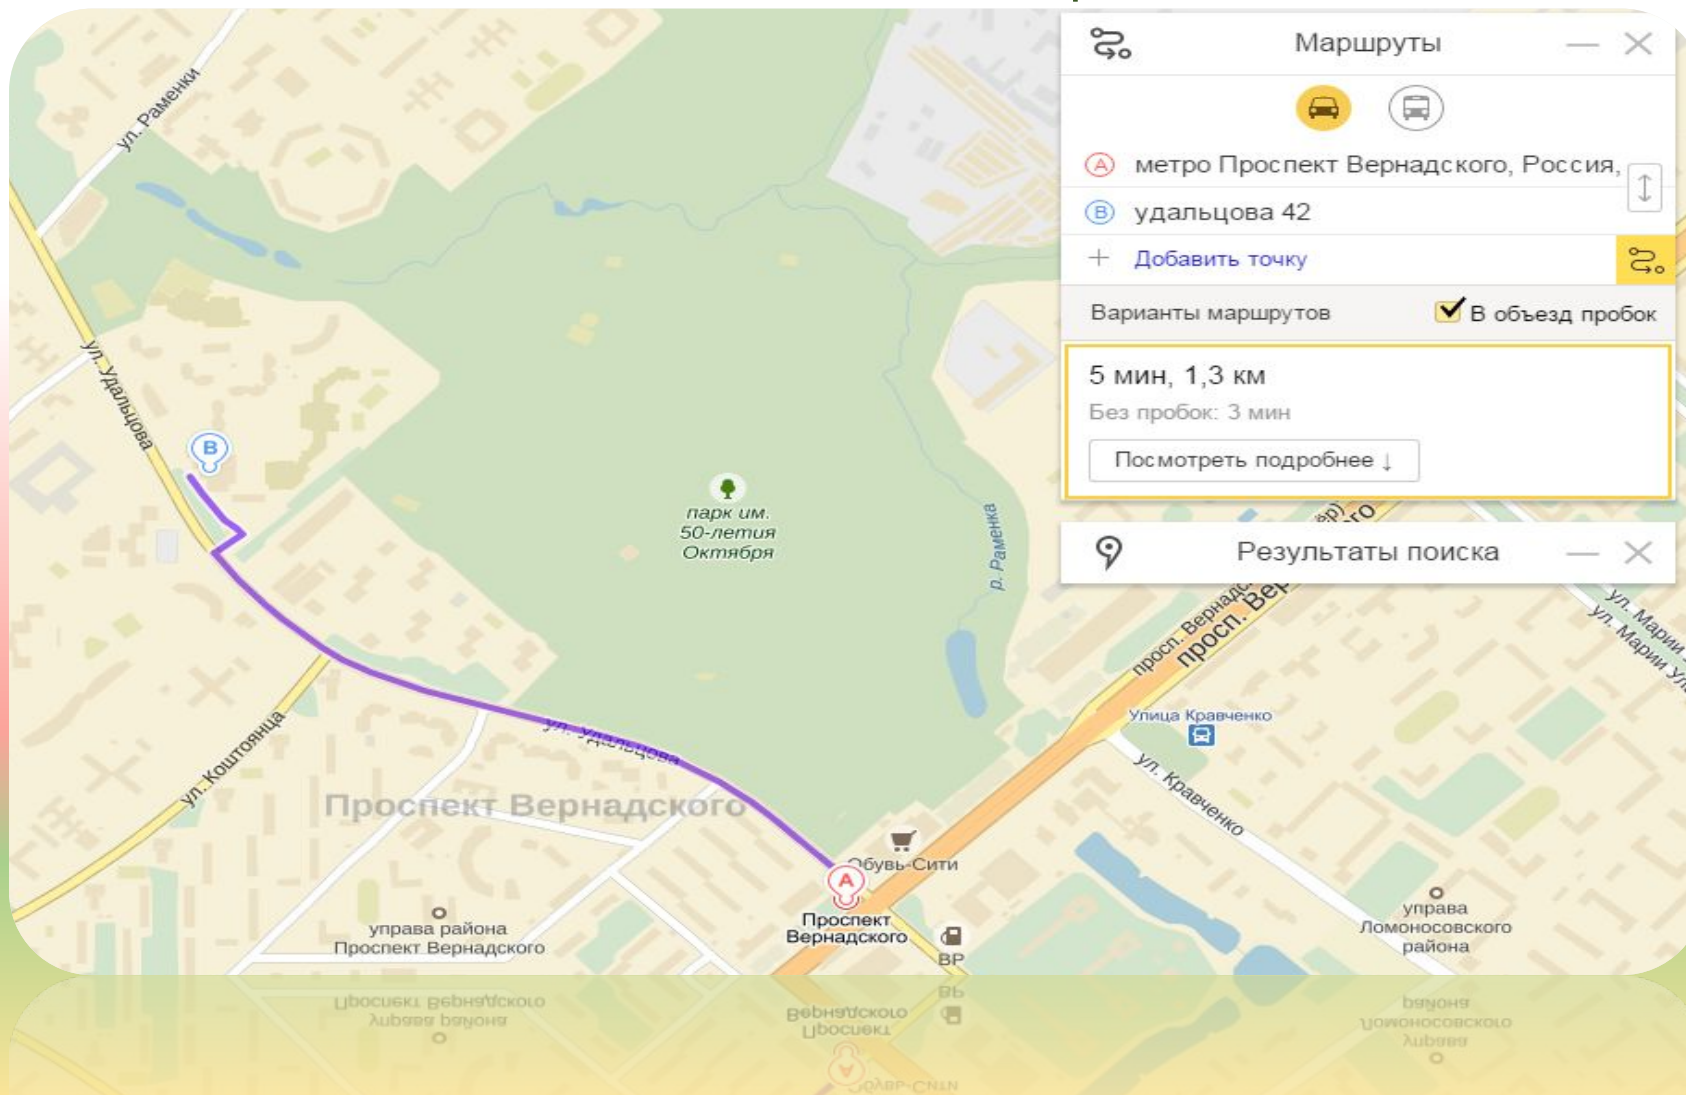

Комплекс "Новая Олимпийская деревня" находится не далеко от метро