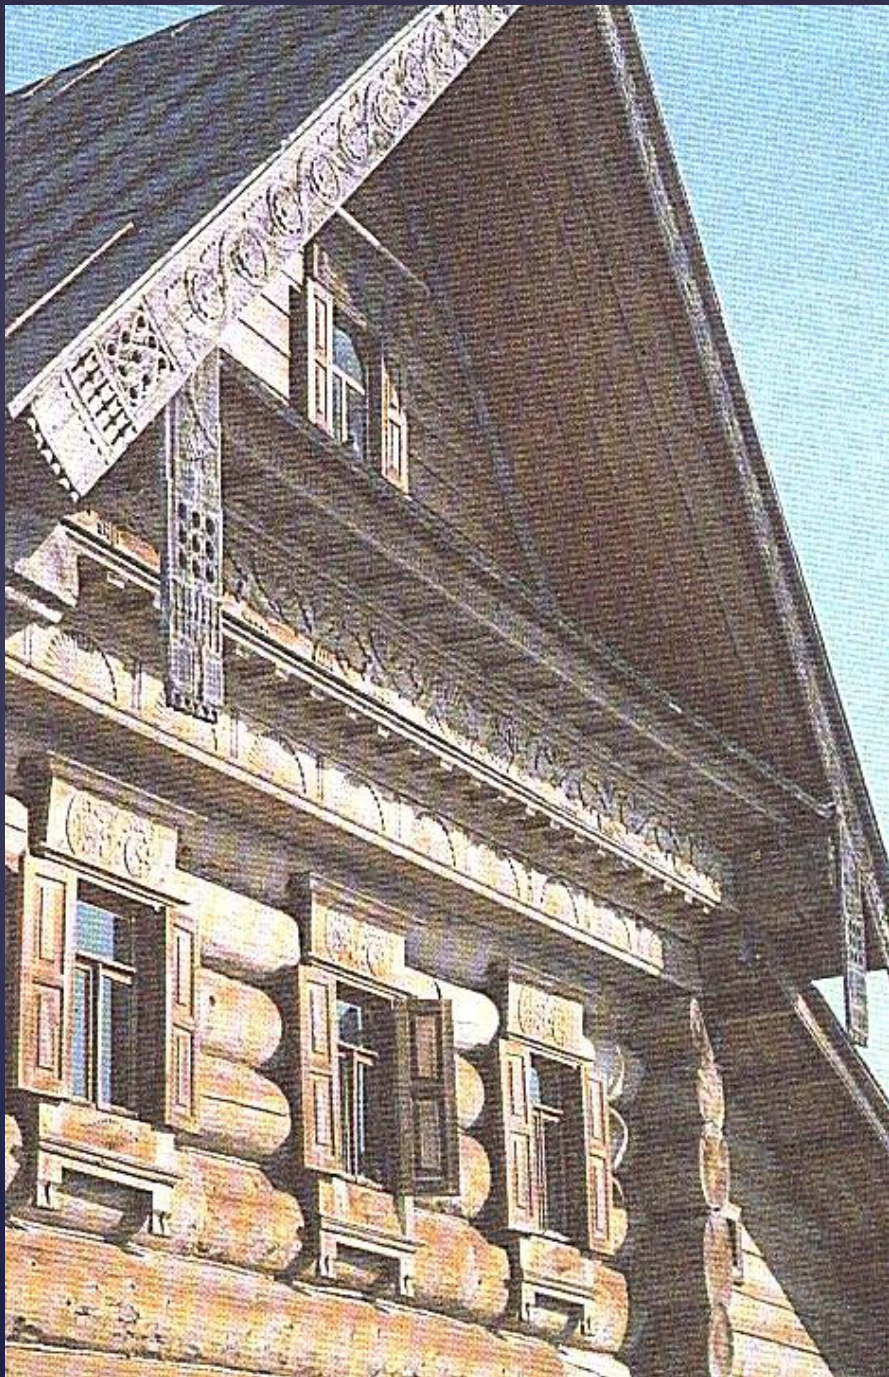

Убранство русской избы

Северная русская изба. 19

Резные причелина и полотенце избы.
19 век

Резные причелина и полотенце избы,

«ГРОМОВЫЙ ЗНАК» ПОД КОНЬКОМ КРЫШИ. Север

Конь – охлупень на крыше
избы

А ЧТО ВИДИМ

Конь-охлупень

Полотенце

Наличник

**ФАСАД СЕВЕРНОЙ
ИЗБЫ.
ДЕКОРАТИВНЫЕ
ЭЛЕМЕНТЫ**

Фронтон
крестьянской
избы со
светелочным
окном.
Нижегородская
губерния.
19 век

Изба.
Владимирская
губерния.
19 век.

Навершие

Навершие

Лобовая доска крестьянской
избы.

Резьба и роспись по дереву

**Наличники
окна**

Наличник -
ТОРМОК

Декоротивный элемент: лев -
собака

Образы птиц и
зверей
в деревянной резьбе
наличников

Детская работа. Восковые мелки,
акварель