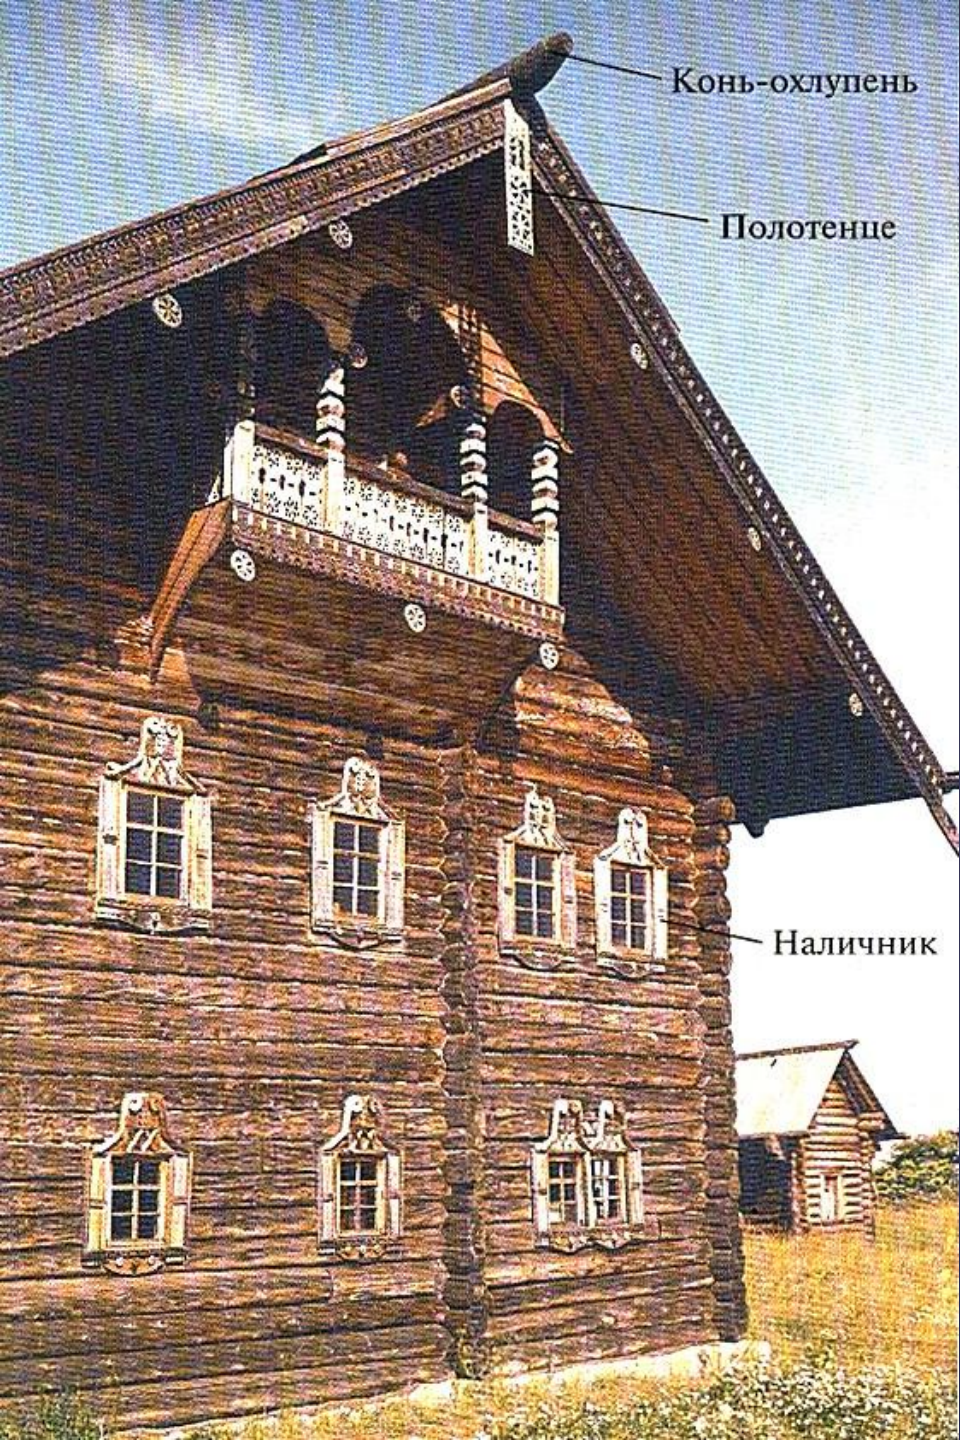

Убранство русской избы

Северная русская изба. 19

Резные причелина и полотенце избы.
19 век

Резные причелина и полотенце избы,

«ГРОМОВЫЙ ЗНАК» ПОД КОНЬКОМ КРЫШИ. Север

Конь – охлупень на крыше
избы

А ЧТО ВИДИМ

Конь-охлупень

Полотенце

Наличник

**ФАСАД СЕВЕРНОЙ
ИЗБЫ.
ДЕКОРАТИВНЫЕ
ЭЛЕМЕНТЫ**

Фронтон
крестьянской
избы со
светелочным
окном.
Нижегородская
губерния.
19 век

Изба.
Владимирская
губерния.
19 век.

Навершие

Навершие

Лобовая доска крестьянской
избы.

Резьба и роспись по дереву

**Наличники
окна**

Наличник -
ТОРМОК

Декоротивный элемент: лев -
собака

Образы птиц и
зверей
в деревянной резьбе
наличников

Детская работа. Восковые мелки,
акварель