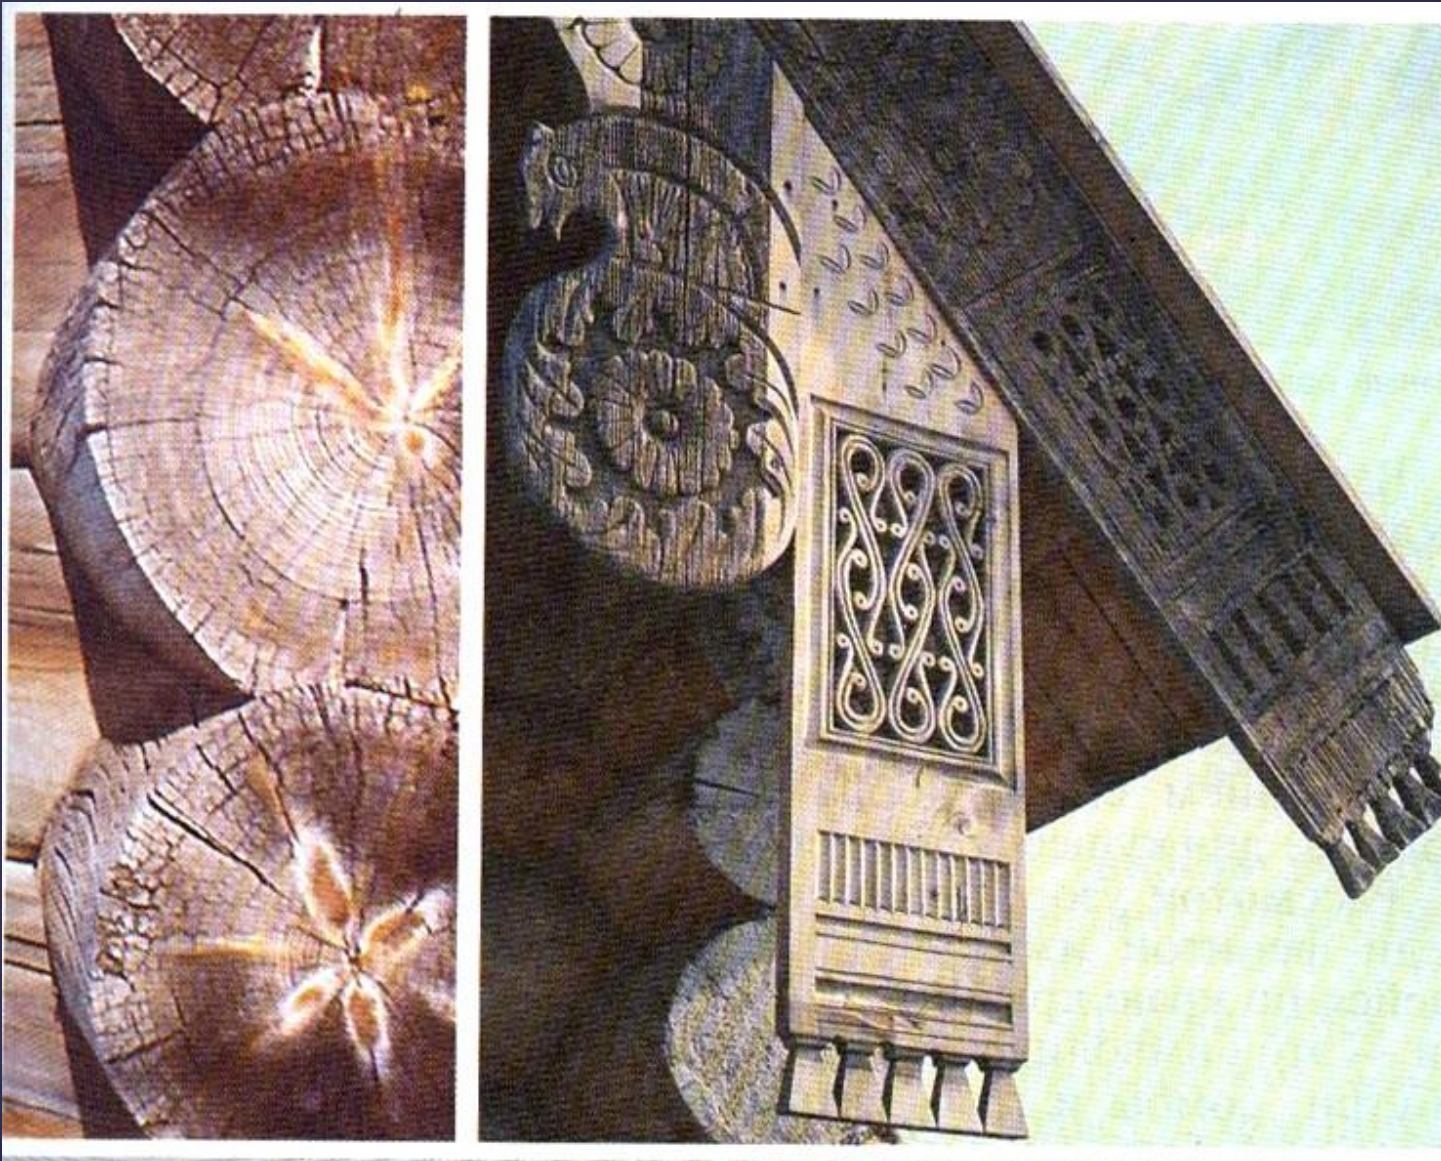

Убранство русской избы

Северная русская изба. 19

Резные причелина и полотенце избы.
19 век

Резные причелина и полотенце избы,

«ГРОМОВЫЙ ЗНАК» ПОД КОНЬКОМ КРЫШИ. Север

Конь – охлупень на крыше
избы

А ЧТО ВИДИМ

Конь-охлупень

Полотенце

Наличник

**ФАСАД СЕВЕРНОЙ
ИЗБЫ.
ДЕКОРАТИВНЫЕ
ЭЛЕМЕНТЫ**

Фронтон
крестьянской
избы со
светелочным
окном.
Нижегородская
губерния.
19 век

Изба.
Владимирская
губерния.
19 век.

Навершие

Навершие

Лобовая доска крестьянской
избы.

Резьба и роспись по дереву

**Наличники
окна**

Наличник -
ТОРМОК

Декоротивный элемент: лев -
собака

Образы птиц и
зверей
в деревянной резьбе
наличников

Детская работа. Восковые мелки,
акварель