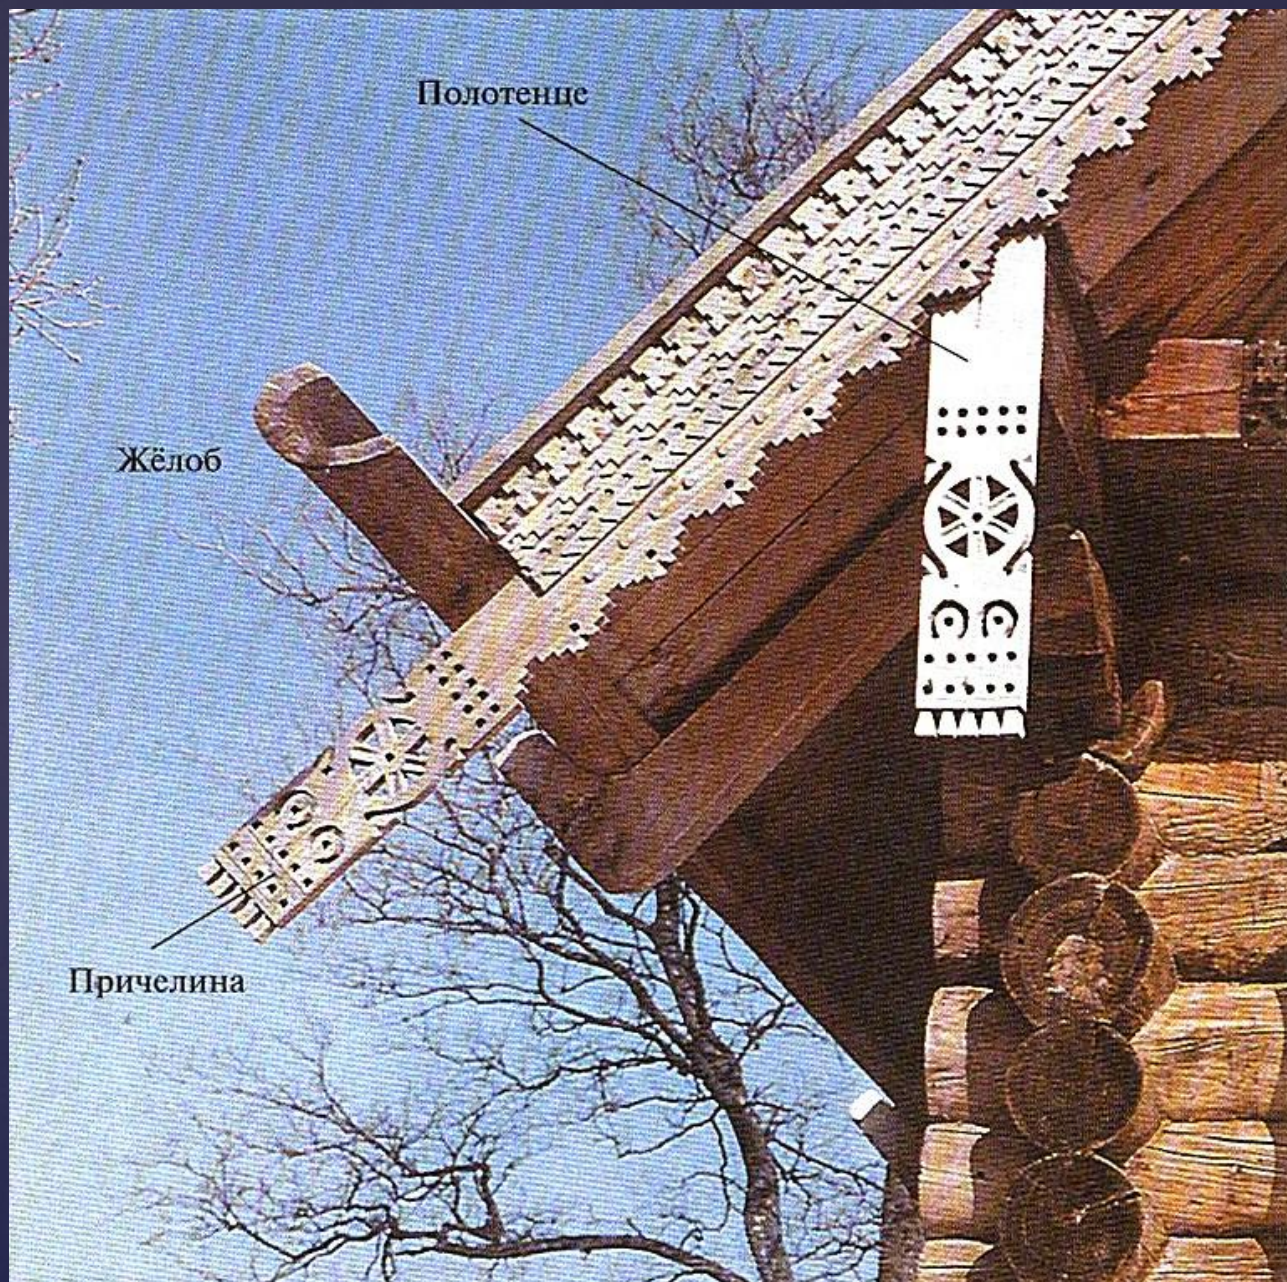

Убранство русской избы

Северная русская изба. 19

Резные причелина и полотенце избы.
19 век

Резные причелина и полотенце избы,

«ГРОМОВЫЙ ЗНАК» ПОД КОНЬКОМ КРЫШИ. Север

Конь – охлупень на крыше
избы

А ЧТО ВИДИМ

Конь-охлупень

Полотенце

Наличник

**ФАСАД СЕВЕРНОЙ
ИЗБЫ.
ДЕКОРАТИВНЫЕ
ЭЛЕМЕНТЫ**

Фронтон
крестьянской
избы со
светелочным
окном.
Нижегородская
губерния.
19 век

Изба.
Владимирская
губерния.
19 век.

Навершие

Навершие

Лобовая доска крестьянской
избы.

Резьба и роспись по дереву

**Наличники
окна**

Наличник -
ТОРМОК

Декоротивный элемент: лев -
собака

Образы птиц и
зверей
в деревянной резьбе
наличников

Детская работа. Восковые мелки,
акварель