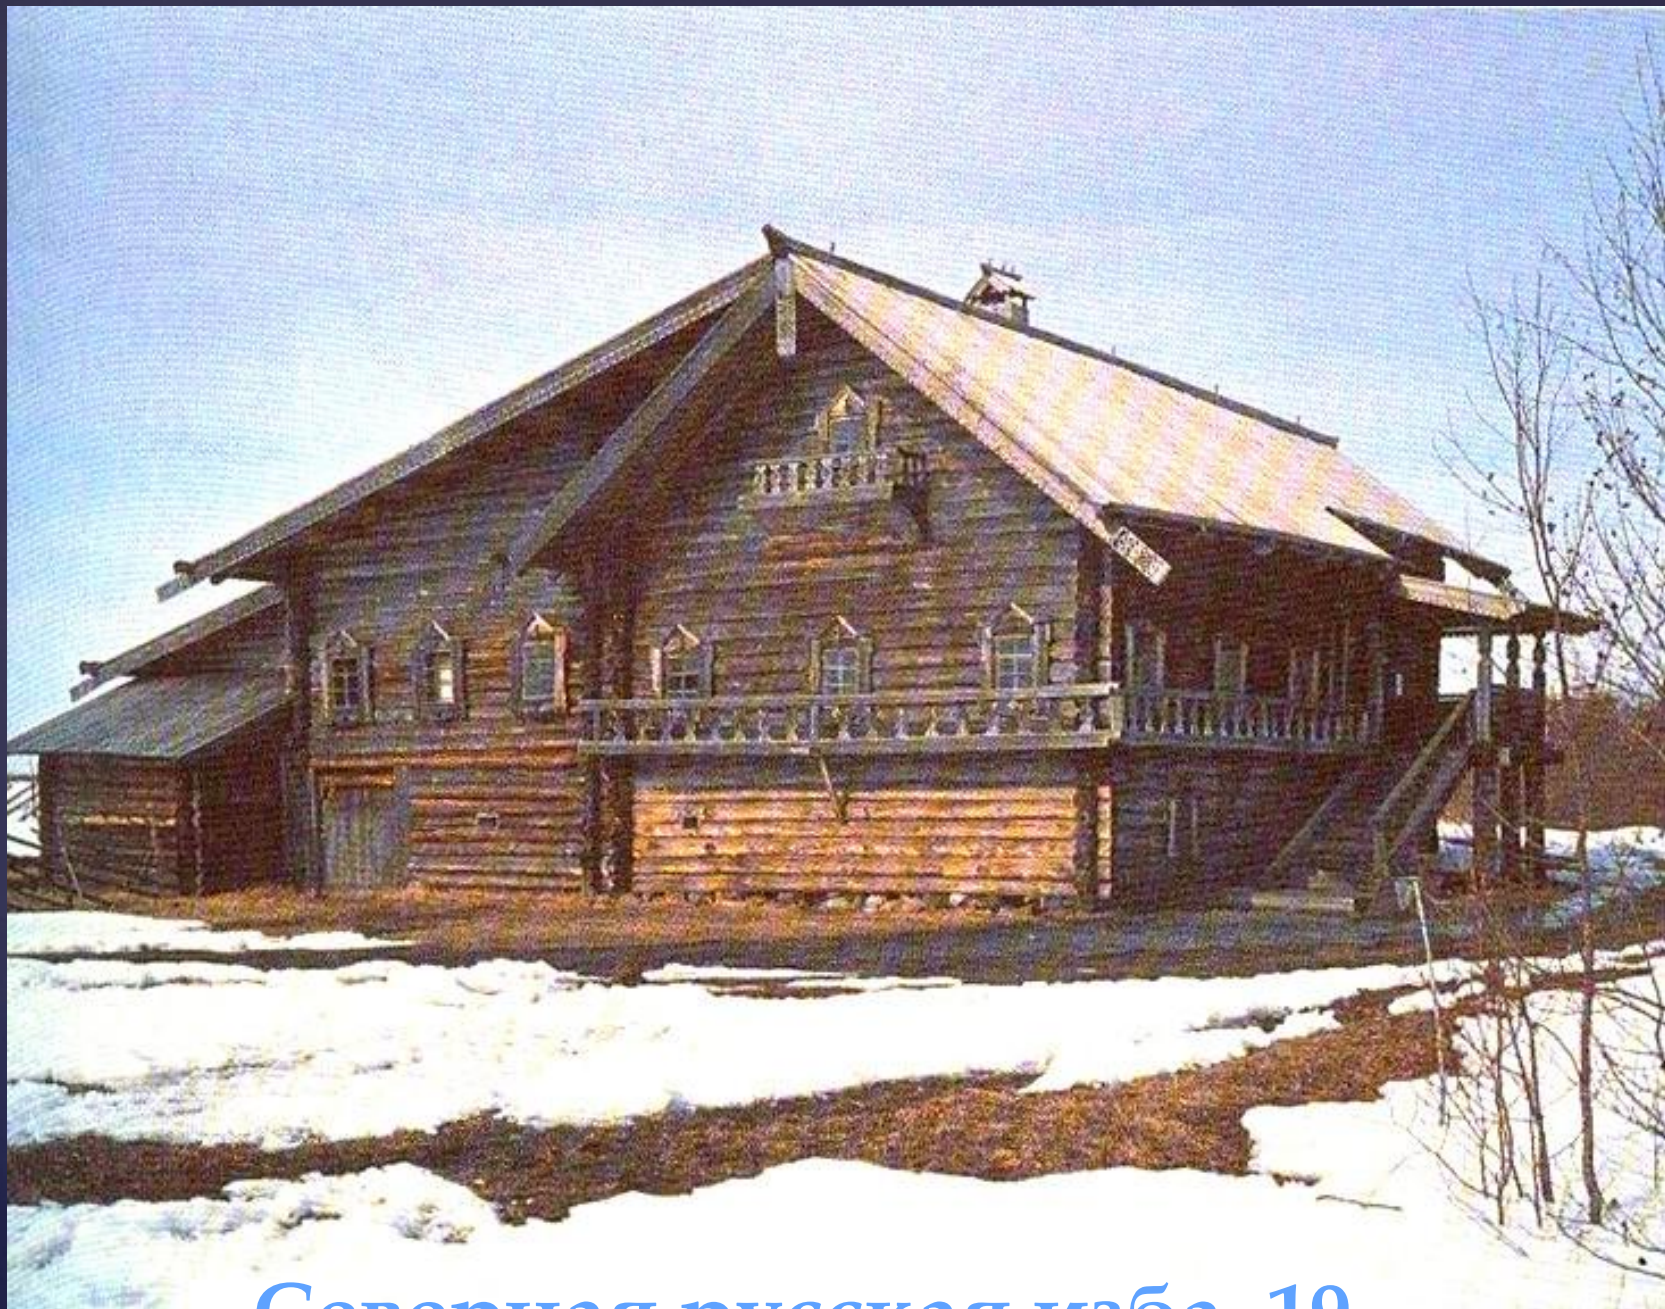

Убранство русской избы

Северная русская изба. 19

Резные причелина и полотенце избы.
19 век

Резные причелина и полотенце избы,

«ГРОМОВЫЙ ЗНАК» ПОД КОНЬКОМ КРЫШИ. Север

Конь – охлупень на крыше
избы

А ЧТО ВИДИМ

Конь-охлупень

Полотенце

Наличник

**ФАСАД СЕВЕРНОЙ
ИЗБЫ.
ДЕКОРАТИВНЫЕ
ЭЛЕМЕНТЫ**

Фронтон
крестьянской
избы со
светелочным
окном.
Нижегородская
губерния.
19 век

Изба.
Владимирская
губерния.
19 век.

Навершие

Навершие

Лобовая доска крестьянской
избы.

Резьба и роспись по дереву

**Наличники
окна**

Наличник -
ТОРМОК

Декоротивный элемент: лев -
собака

Образы птиц и
зверей
в деревянной резьбе
наличников

Детская работа. Восковые мелки,
акварель