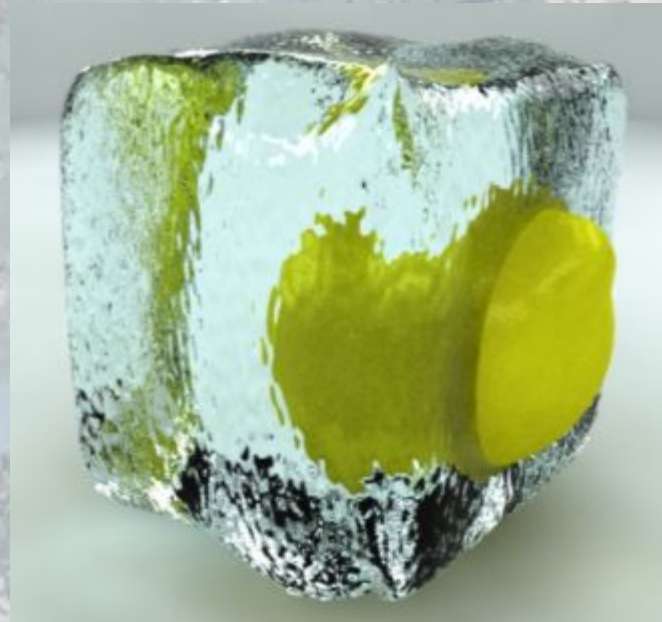

**Окружающий мир
УМК «Гармония» 3класс**

Свойства снега и льда

**Хохлова Ирина Борисовна,
учитель начальных классов
МБОУ «Гимназия №166 города
Новоалтайска Алтайского края»**

✓ Цель:

определить и сравнить свойства снега и льда.

✓ Гипотеза:

- 1) Снег и лед - это одно и то же.
- 2) Можно предположить, что снег и лёд имеют различия.

Опыт № 1

Опыт № 2

Опыт № 3

Опыт № 4

Опыт № 5

Снег

образуется из водяных
паров

на ощупь холодный

нет запаха

попробовать нельзя

в тепле тает быстрее,
мало воды

плавает в воде

непрозрачный,
белый

мягкий и рыхлый

Лёд

образуется из воды

на ощупь холодный

нет запаха

попробовать нельзя

в тепле тает медленнее,
много воды

плавает в воде

прозрачный,
бесцветный