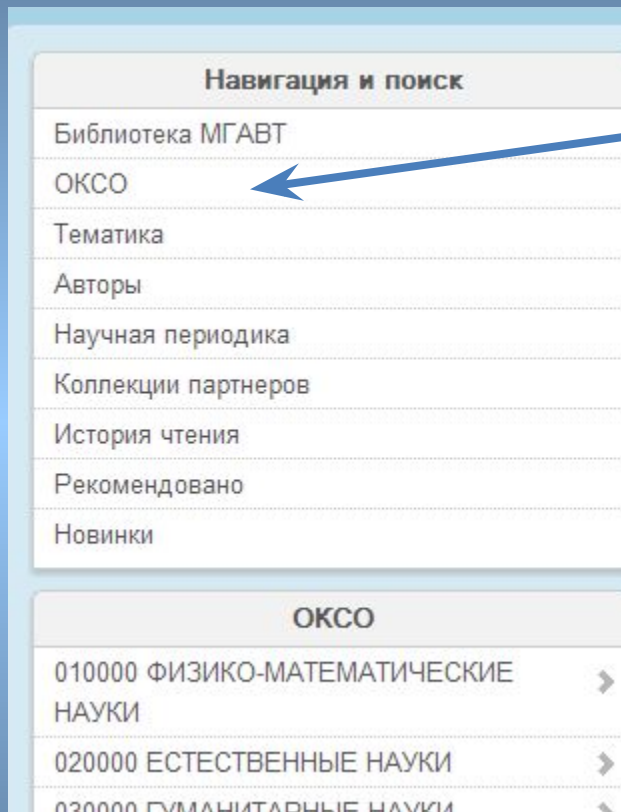

Поиск по структуре ЭБС

Поиск по ОКСО

Общероссийский классификатор специальностей – это совокупность кодов, наименований объектов и их дополнительных классификационных признаков, которые сведены в одну таблицу. При этом кодирование (идентификация объекта) имеет трехуровневую систему иерархии, используя для кодировки последовательный метод. Каждый последующий уровень конкретизирует предыдущий, который, в свою очередь, является некоторым обобщением для последующего. **Коды ОКСО** имеют следующий вид: XXXXXX – шесть цифровых значений, где первые два обозначают первый уровень иерархии, 4 и 5 – второй, а последние два – третий. На первом уровне выделяются укрупненные группы специальностей, которым соответствует более обширная предметная область. Она сужается на втором уровне и конкретизируется на третьем, где выделяется сама специальность.