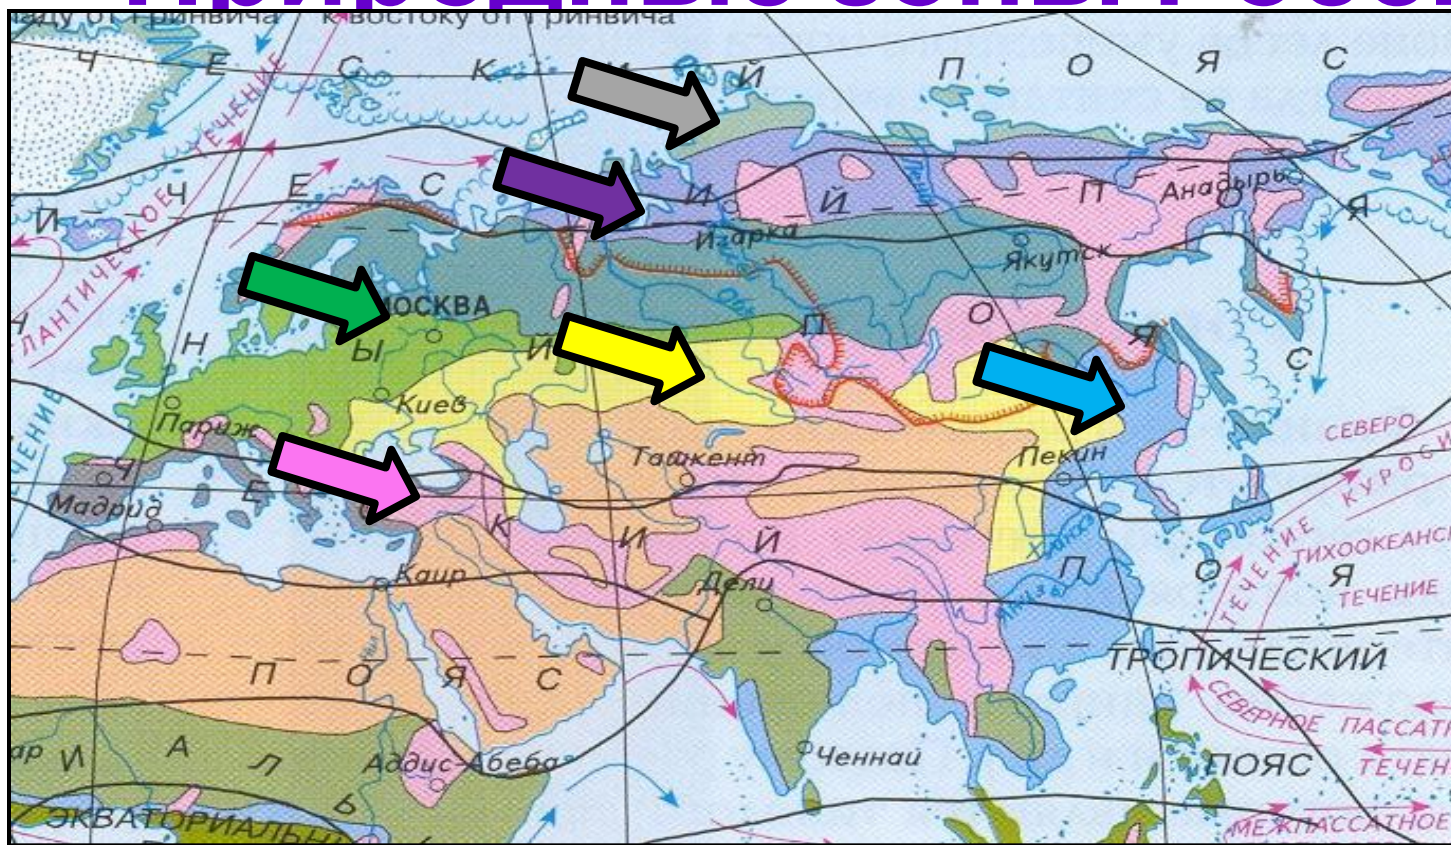

Природные зоны России

Арктика

Зона лесов

Субтропики

Тундра

Степь

Пустыня