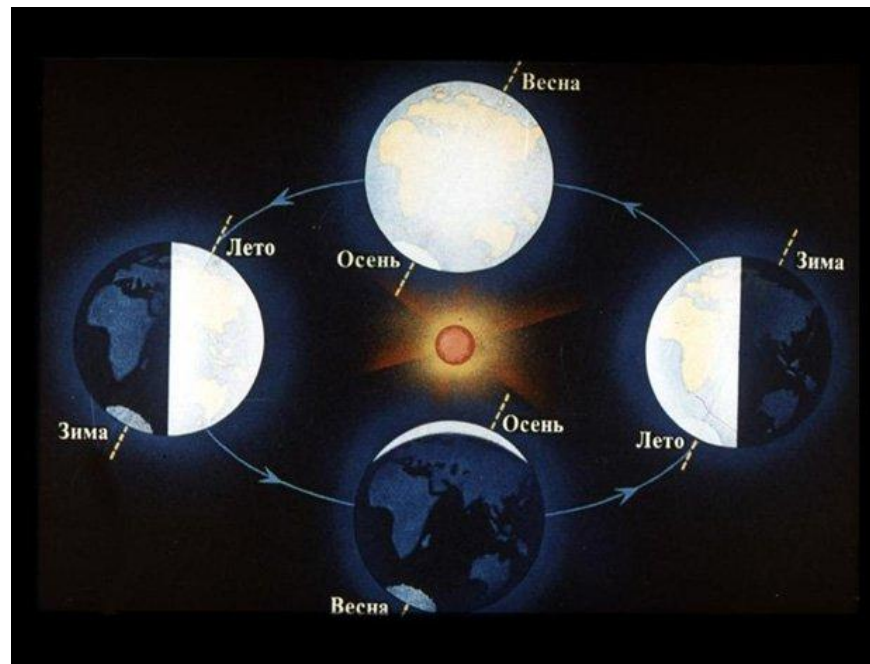

ПЛАНЕТА ЗЕМЛЯ

ЗЕМЛЯ—третья планета Солнечной системы. От СОЛНЦА её отделяет около 150 млн. км.

Так выглядит наша **ЗЕМЛЯ** на снимке, сделанном из космоса. Голубой- это цвет океанов, морей и озёр. Белый- это цвет облаков. Коричневый- это цвет суши. Диаметр **ЗЕМЛИ** -12740 км.

Земля состоит из трёх разных слоёв:

1. Земная кора.

2. Мантия.

3. Ядро.

ЗЕМЛЯ постоянно вращается
вокруг своей оси. Полный оборот
она
совершает за **24 часа**, то есть за
сутки. Из-за этого вращения
происходит смена дня и ночи.

ЗЕМЛЯ, как и все планеты, движется
вокруг **СОЛНЦА**. Полный оборот
вокруг **СОЛНЦА** **ЗЕМЛЯ** совершает за
365 дней, то есть за год.
Из-за этого вращения происходит
смена времён года.

У ЗЕМЛИ всего один природный спутник – ЛУНА. Луна делает полный оборот вокруг **ЗЕМЛИ** за месяц. В это время меняется её облик. Этот процесс называется сменой фаз ЛУНЫ.