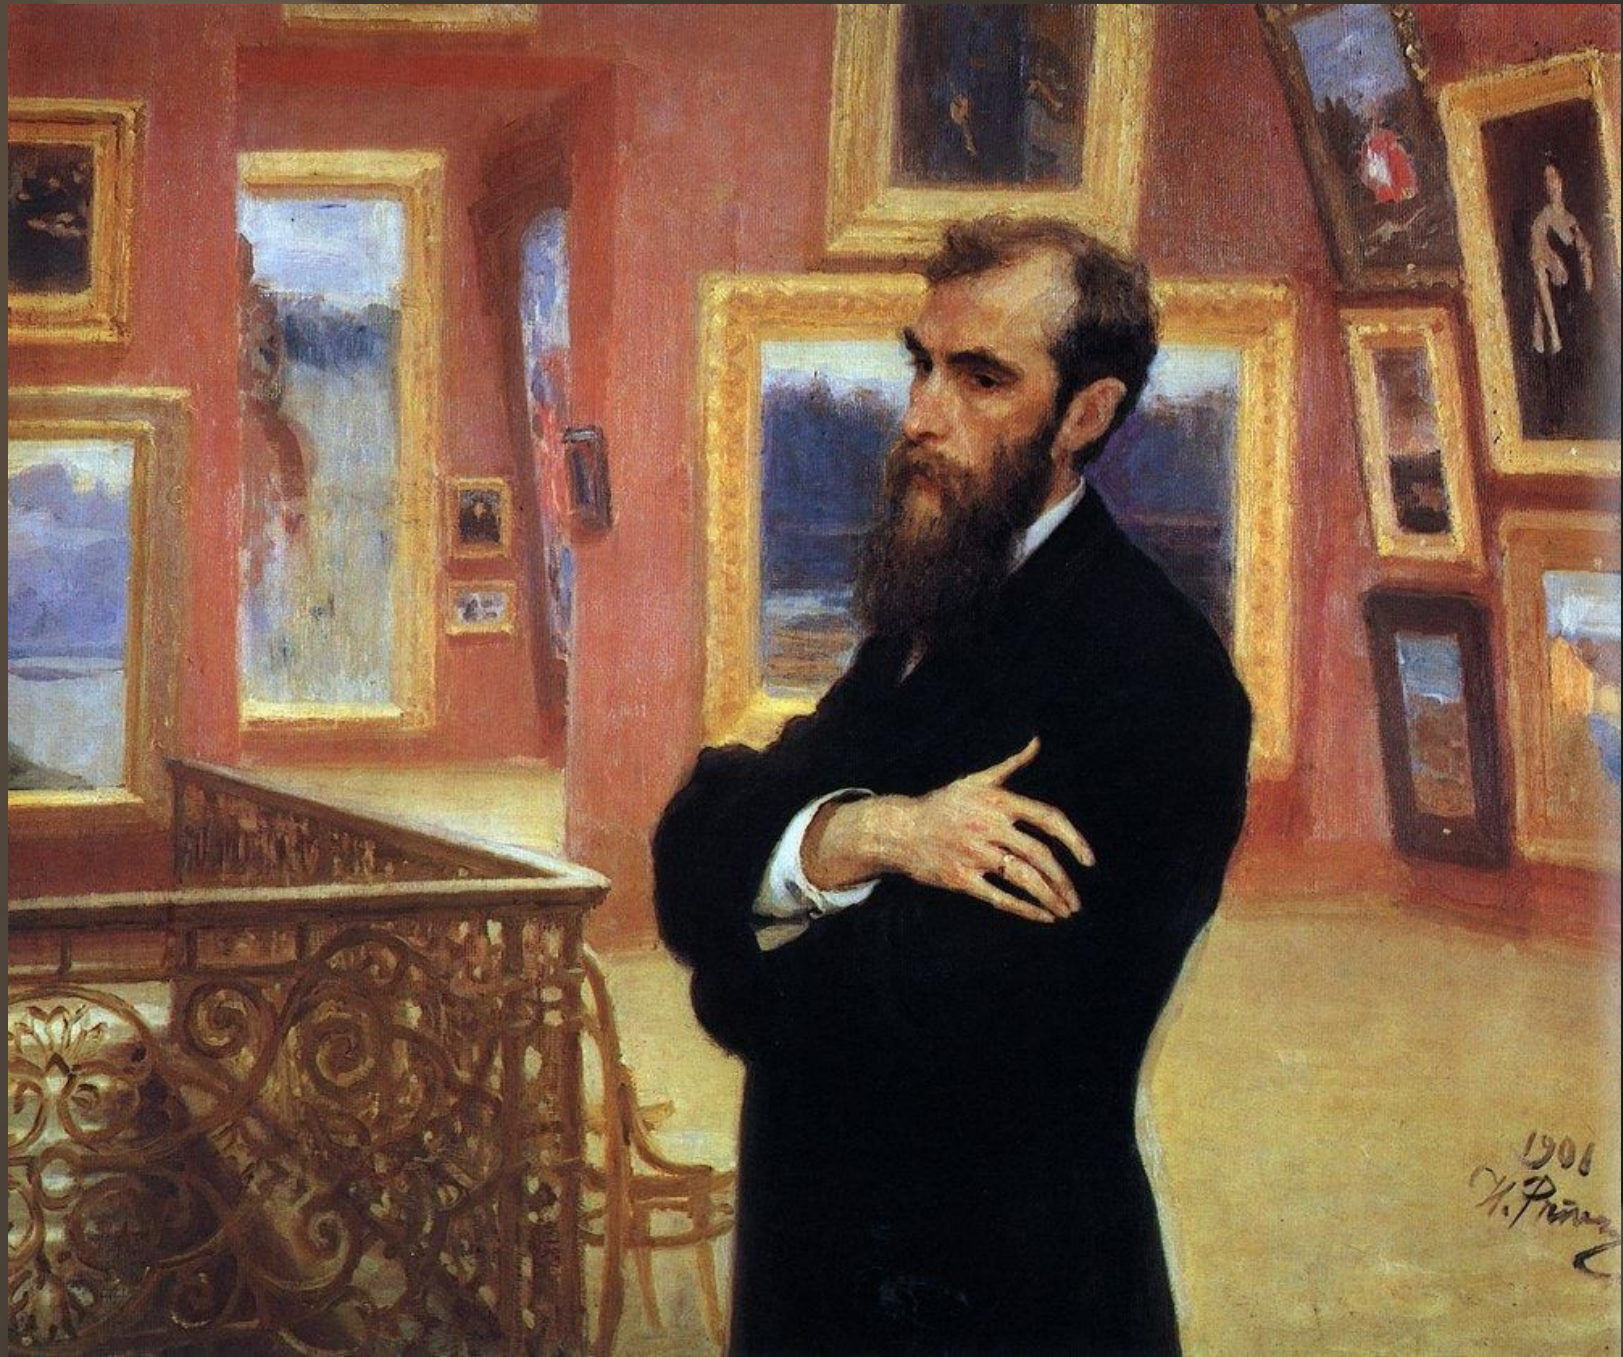

И.Репин. Портрет коллекционера П.Третьякова