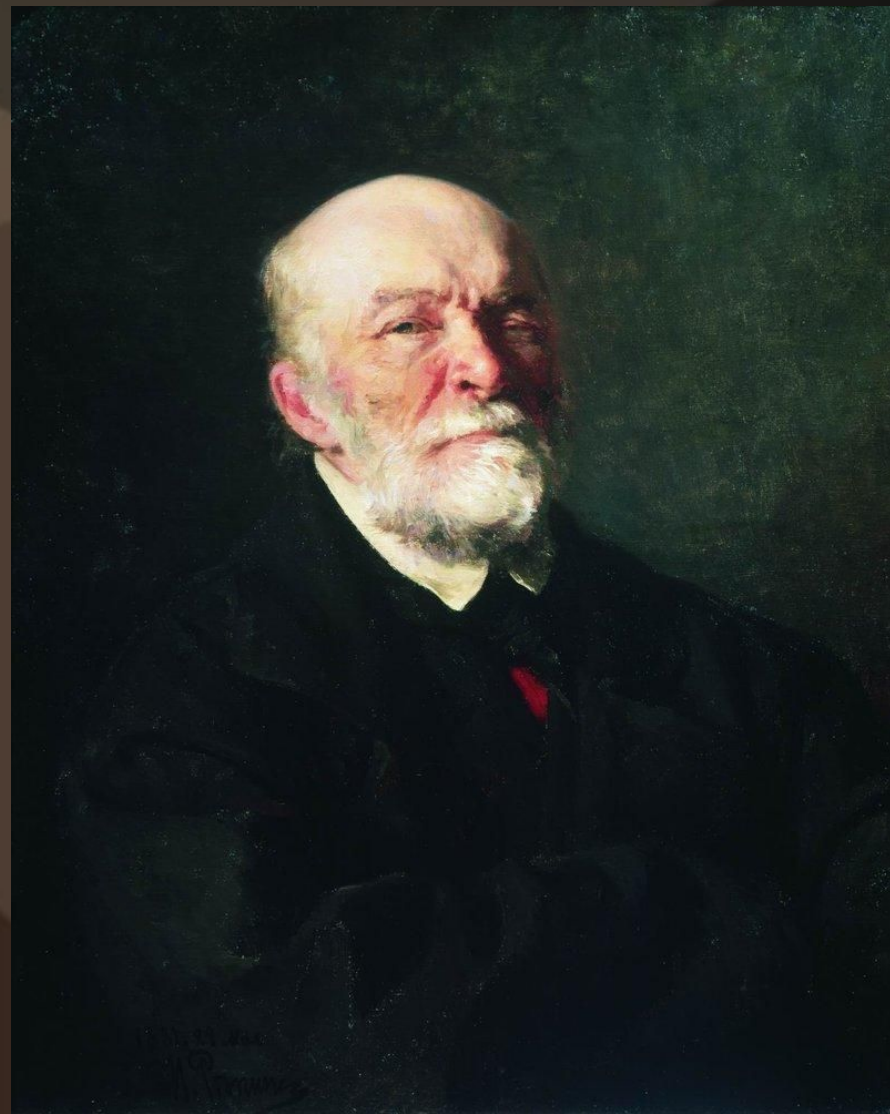

*И.Репин. Портреты актрисы П.Стрепетовой и
хирурга Н.Пирогова*