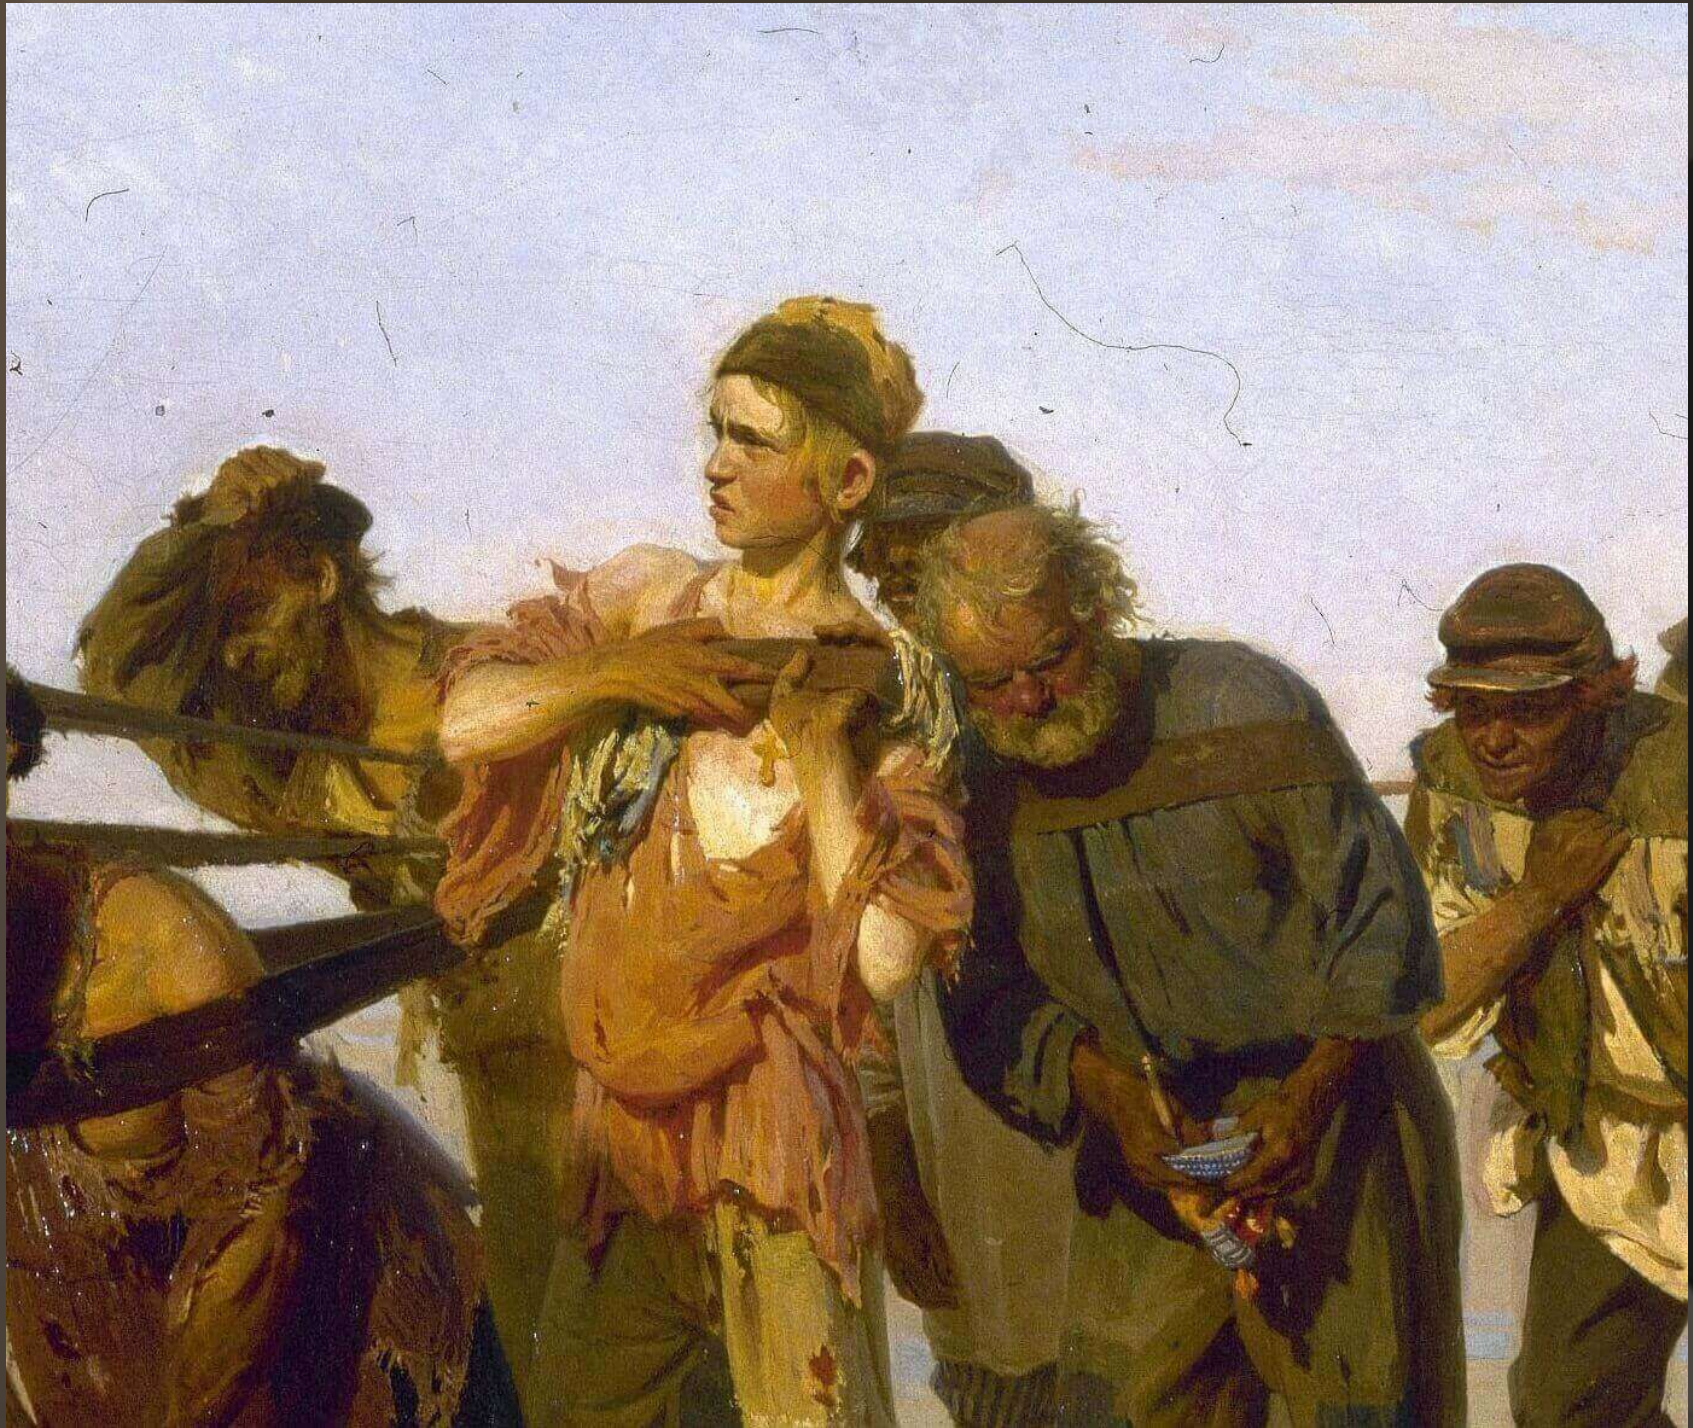

Творчество Ильи Репина (1844-1930)

И.Репин. Подготовка к экзамену

И.Репин. Воскрешение дочери Иаира

И.Репин. Бурлаки на Волге

*Первый набросок композиции будущей картины
«Бурлаки на Волге»*

*И.Репин. Бурлаки, идущие вброд.
Первый вариант композиции*

Бурлаки на Волге. Фрагмент. Канин, нижегородский боец и Илька-матрос

Фрагмент. Канин

*Фрагмент.
Илька-матрос*

Бурлаки на Волге. Фрагмент. Ларька

И.Репин. На дерновой скамье

И.Репин. На меже; Стрекоза

И.Репин. Портрет композитора М.Мусоргского

Разработка образа горбуна для картины «Крестный ход в Курской губернии»