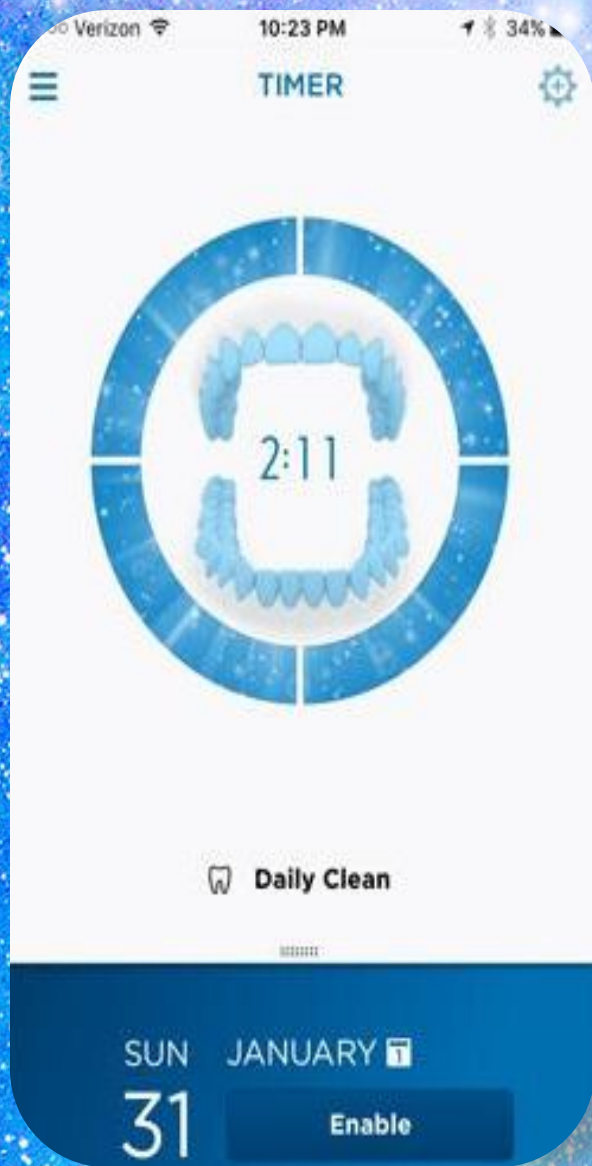

Продукт:

Умная зубная Щетка SmartToothbrush-2017

Инновационная зубная щетка оснащена трехмерным датчиком движения и Bluetooth-связью. К устройству прилагается мобильное приложение. В комплект входит набор головок, каждая из которых имеет определенное стоматологическое назначение

Позволяет сканировать состояние ротовой полости потребителя во время чистки зубов. Отправляет полученные данные на приложение в смартфон, где отображается информация о состоянии стоматологического здоровья пользователя и индивидуально подобранные меры профилактики

При этом, если слишком сильно давить на щетку, то на ручке замигает красный индикатор, который будет отчетливо видно. Так, вы сможете понять, что необходимо бережнее прикасаться к эмали

- Таймер показывает время чистки зубов, тренирует пользователя распределять время на чистку каждого квадранта, а также напоминает дольше чистить зубы, если самостоятельно устанавливаете время. Кроме того, он отмечает, если пользователь чрезмерно давит на щетку, а также может показывать видео с инструкцией о правильном использовании щетки. Во время чистки, на экране можно наблюдать схему зубного ряда и все области, которые следует почистить, или же можно вывести на дисплей новости. Благодаря этому процесс чистки зубов будет более продолжительным
- Таймер способствует соблюдению установленного времени чистки зубов. Вы можете следить за самим таймером или просматривать новости, проверить погоду, посмотреть фото и видео, что также способствует более продолжительной очистке зубов