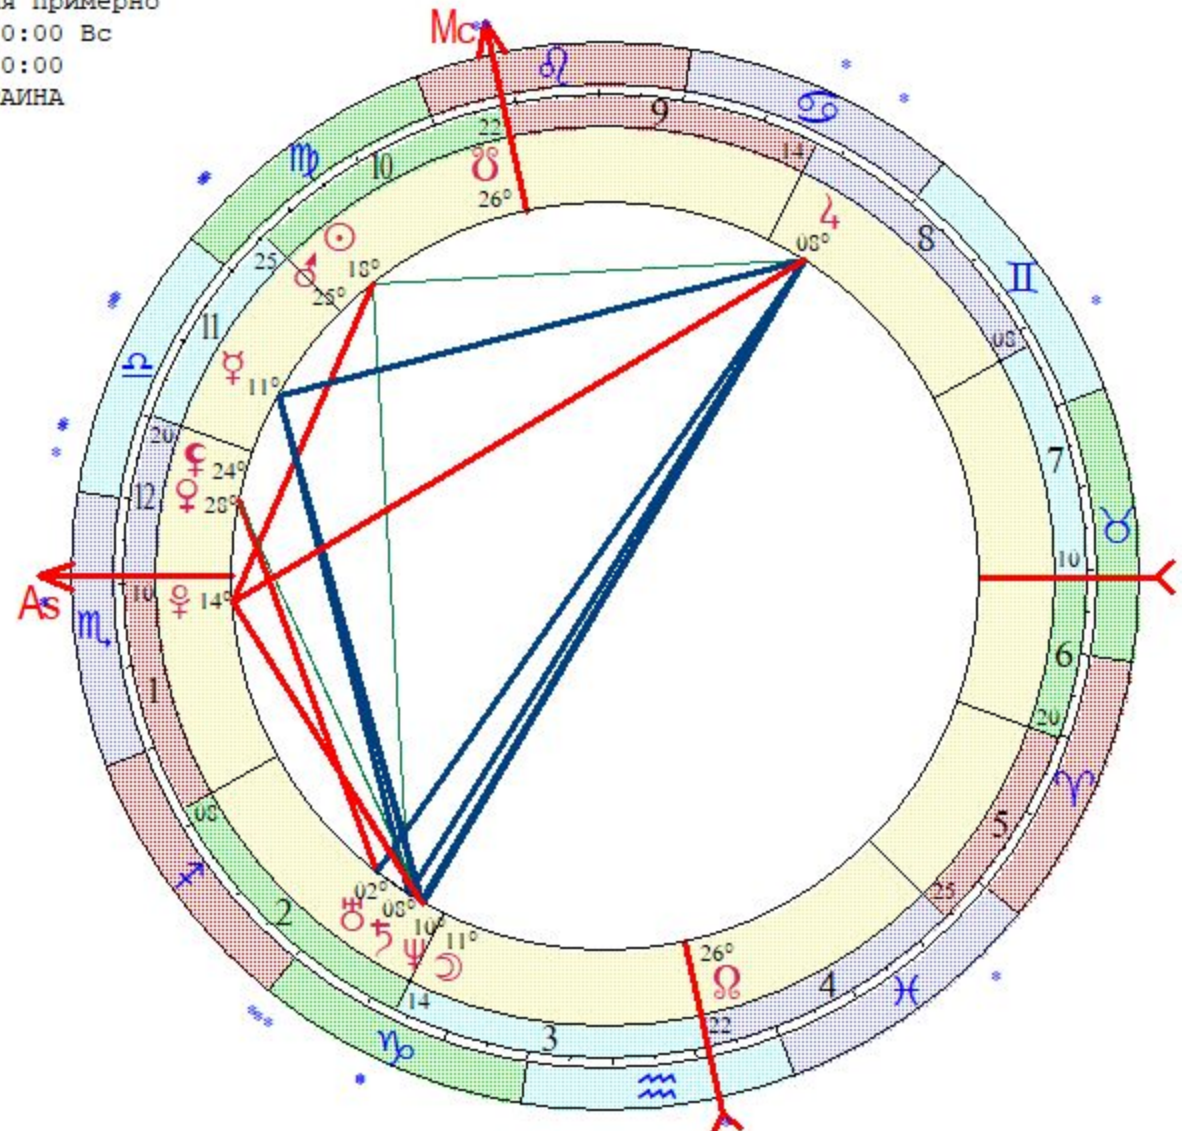

As

Mc

Цепочки по владению

Цепочки по изгнанию

Жилова Дарья (время примерно
 LT: 10.09.1989 12:00:00 Вс
 GMT:10.09.1989 08:00:00
 ДНЕПРОДЗЕРЖИНСК, УКРАИНА
 48N30 34E37
 Дома: Плацидус
 Натальная карта
 10-й лунный день

- ☉ 17 ♍ 36
- ☽ 10 ♀ 03
- ☿ 10 ♁ 26 в
- ♀ 27 ♁ 27
- ♂ 24 ♍ 01
- ♃ 07 ☿ 15
- ♅ 07 ♀ 18 рв
- ♁ 01 ♀ 20 в
- ♄ 09 ♀ 38 р
- ♂ 13 ♍ 02
- ♊ 25 ♃ 39
- ♆ 23 ♁ 48
- ♁ 25 ♃ 39
- As 09 ♍ 15
- Mc 21 ♃ 35
- II 07 ♁ 58
- III 13 ♀ 21
- V 24 ♁ 20
- VI 19 ♃ 37