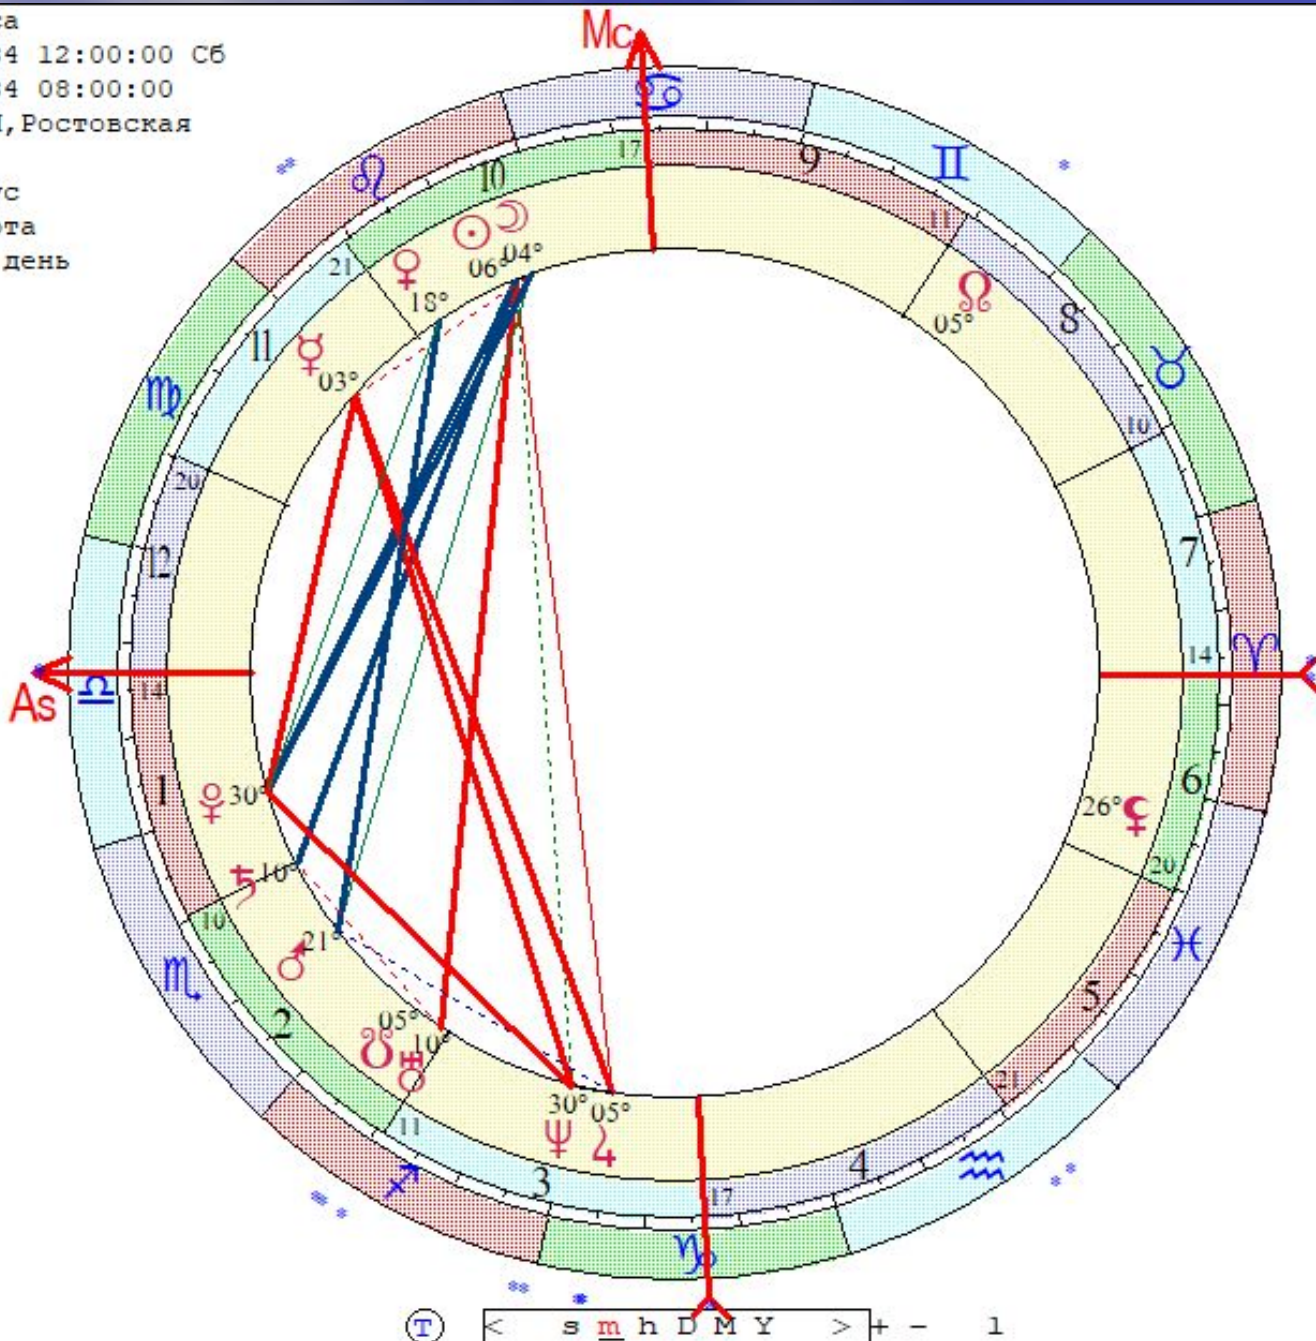

- ☉ 14 ♉ 50
- ☽ 15 ♊ 32
- ♃ 00 ♉ 38
- ♄ 26 ♉ 47
- ♅ 11 ♉ 24
- ♆ 23 ♉ 43 r
- ♇ 16 ♉ 48 r
- ♈ 09 ♌ 42
- ♉ 13 ♉ 44
- ♊ 13 ♎ 43
- ♋ 02 ♌ 58 r

- ♌ 14 ♉ 39
- ♍ 02 ♉ 58 r
- As 03 ♎ 10
- Me 21 ♉ 58
- II 22 ♎ 01
- III 17 ♎ 31
- V 02 ♉ 30
- VI 06 ♋ 51

Цепочки по владению

Цепочки по изгнанию

Чаленко Лариса
 LT: 28.07.1984 12:00:00 Сб
 GMT:28.07.1984 08:00:00
 САЛЬСК, РОССИЯ, Ростовская
 46N28 41E33
 Дома: Плацидус
 Натальная карта
 29-й лунный день

- ☉ 05 ♈ 25
- ☽ 03 ♈ 13
- ♁ 02 ♉ 22
- ♂ 17 ♈ 06
- ♂ 20 ♉ 21
- ♃ 04 ♃ 44 з
- ♄ 09 ♉ 53
- ♅ 09 ♀ 43 з
- ♆ 29 ♀ 08 з
- ♇ 29 ♁ 25
- ♈ 04 ♀ 48 з

- ♄ 25 ♃ 39
- ♃ 04 ♀ 48 з
- ♁ 13 ♁ 15
- ♁ 16 ♁ 20
- ♂ 09 ♉ 28
- ♂ 10 ♀ 53
- ♂ 20 ♃ 38
- ♂ 19 ♃ 45

Цепочки по владениям

Цепочки по изгнаниям

Шулаева Ольга
 LT: 03.05.1987 23:35:00 Восток
 GMT: 03.05.1987 19:35:00
 ЗЕЛЕНОДОЛЬСК, РОССИЯ, Татарста
 55N51 48E33
 Дома: Плацидус
 Натальная карта
 6-й лунный день