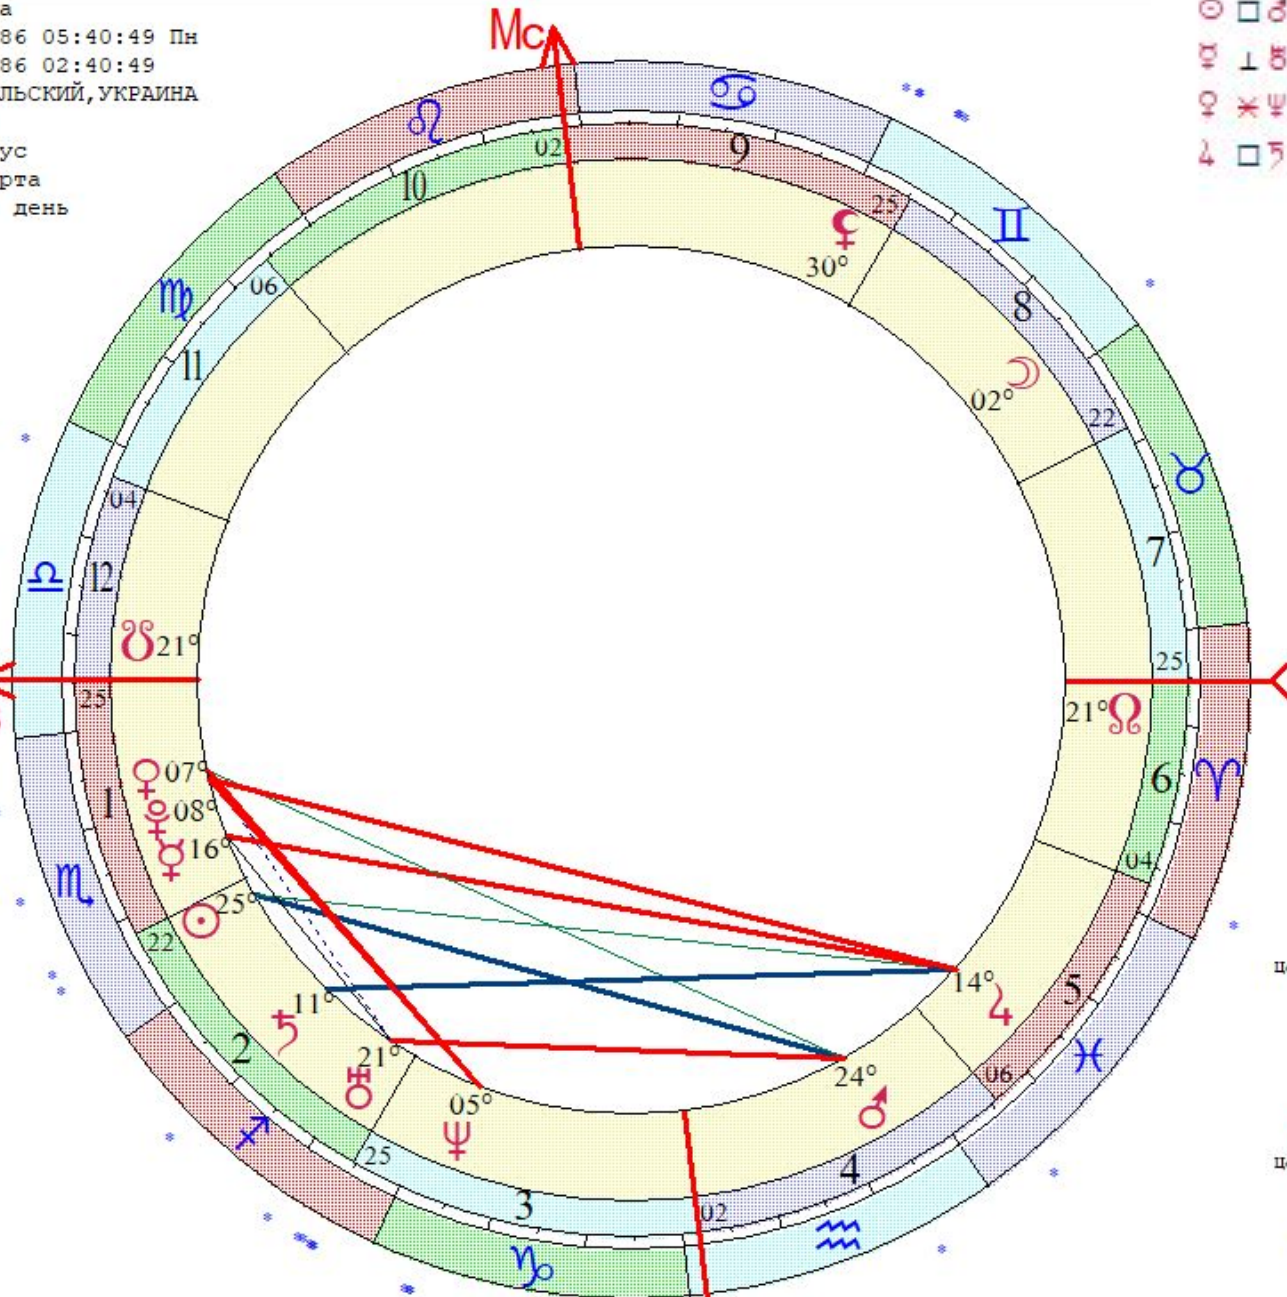

Бакман Марина
LT: 17.11.1986 05:40:49 Пн
GMT:17.11.1986 02:40:49
МОГИЛЕВ-ПОДОЛЬСКИЙ, УКРАИНА
48N27 27E48
Дома: Плацидус
Натальная карта
15-й лунный день

- ☉ 24 ♍ 27
- ☽ 01 ♀ 07
- ☿ 15 ♍ 44 r
- ♁ 06 ♍ 34 r
- ♂ 23 ♃ 59
- ♂ 13 ♃ 06
- ♂ 10 ♃ 08
- ♂ 20 ♃ 55
- ♂ 04 ♃ 05
- ♂ 07 ♍ 59
- ♂ 20 ♃ 35 r

- ♁ 29 ♀ 17
- ♁ 20 ♁ 35 r
- As 24 ♁ 43
- Mc 01 ♁ 38
- II 21 ♍ 46
- III 24 ♃ 39
- V 05 ♃ 40
- VI 03 ♃ 11

☉	☽	☿	♁	♂	♁	1084	♁	♂	♁	♂	♁
♁	♂	♁	♂	♁	♂	1084	♁	♂	♁	♂	♁
♁	♂	♁	♂	♁	♂	♁	♂	♁	♂	♁	♂
♁	♂	♁	♂	♁	♂	♁	♂	♁	♂	♁	♂

Цепочки по владениям

Цепочки по изгнаниям