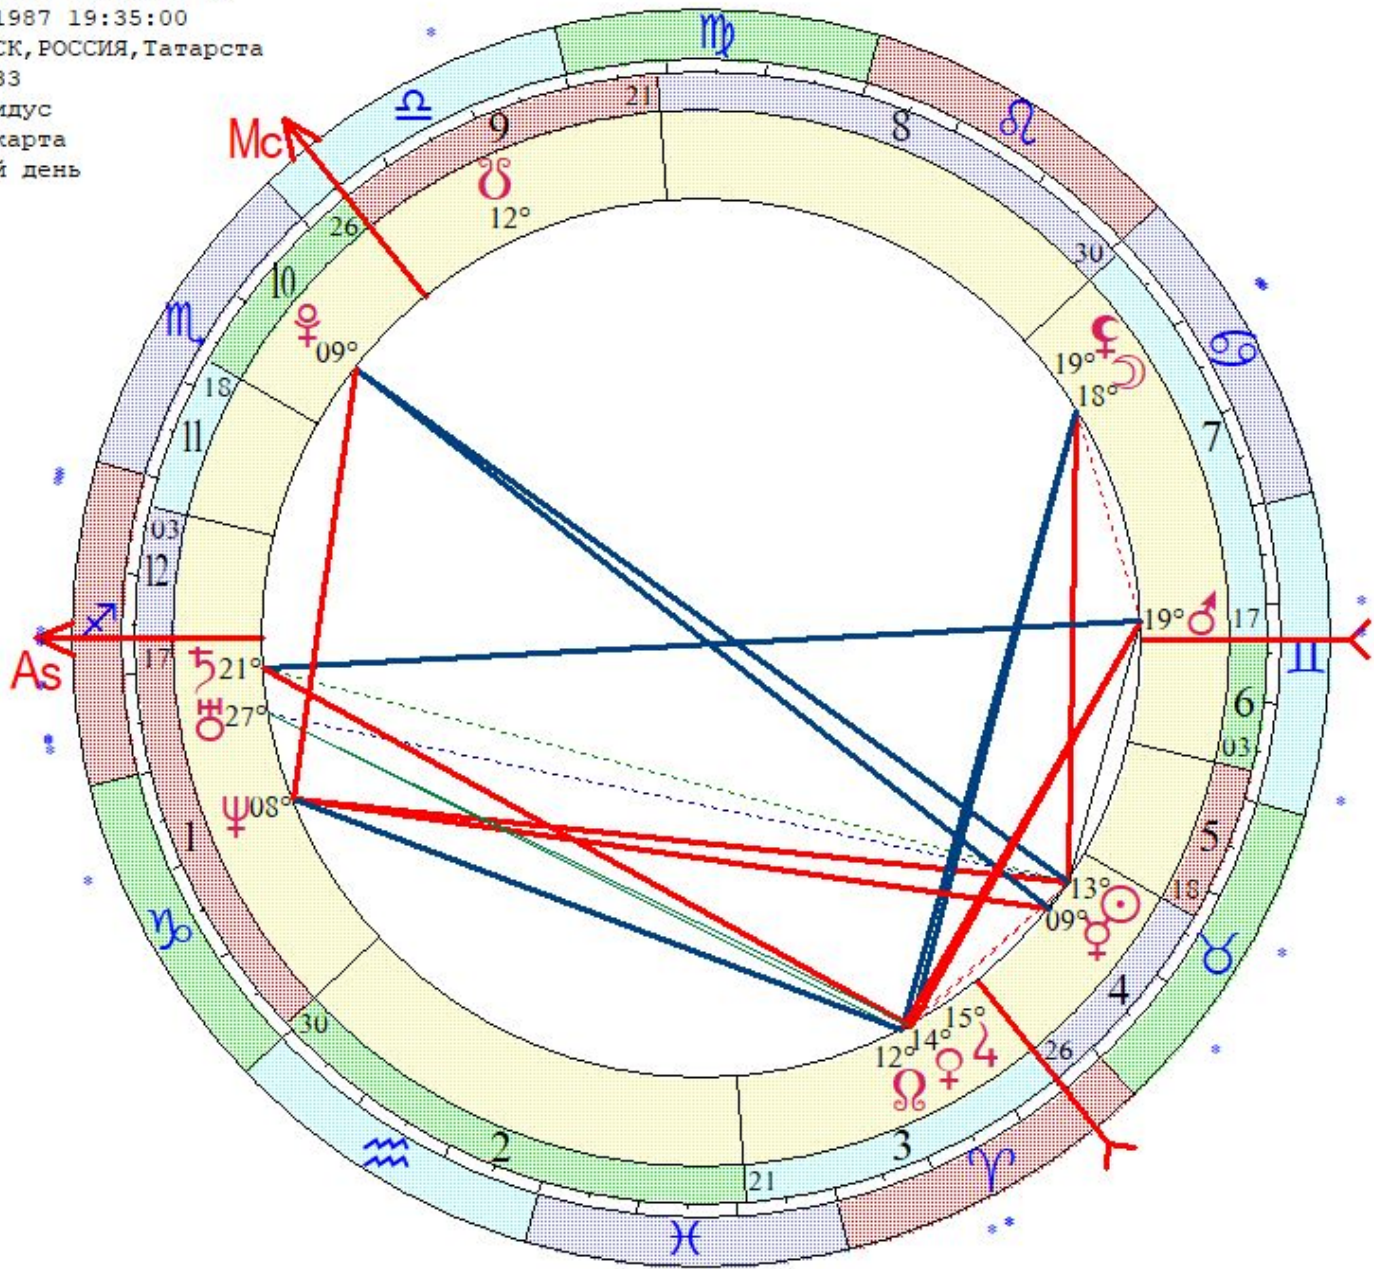

- ♄ 25 ♃ 39
- ♃ 04 ♀ 48 з
- ♁ 13 ♁ 15
- ♁ 16 ♁ 20
- ♂ 09 ♉ 28
- ♂ 10 ♀ 53
- ♂ 20 ♃ 38
- ♂ 19 ♃ 45

Цепочки по владениям

Цепочки по изгнаниям

Шулаева Ольга
 LT: 03.05.1987 23:35:00 Восток
 GMT: 03.05.1987 19:35:00
 ЗЕЛЕНОДОЛЬСК, РОССИЯ, Татарста
 55N51 48E33
 Дома: Плацидус
 Натальная карта
 6-й лунный день

- ☉ 12 ♉ 50
- ☽ 17 ♋ 52
- ☿ 08 ♉ 36
- ♀ 13 ♋ 27
- ♂ 18 ♌ 40
- ♃ 14 ♋ 47
- ♅ 20 ♌ 16 з
- ♁ 26 ♌ 17 з
- ♃ 07 ♎ 51 з
- ♁ 08 ♎ 28 з
- ♃ 11 ♋ 02 з

- ♁ 18 ♋ 04
- ♃ 11 ♌ 02 з
- As 16 ♌ 27
- Mc 25 ♌ 19
- II 29 ♎ 17
- III 20 ♋ 58
- V 17 ♉ 03
- VI 02 ♌ 54