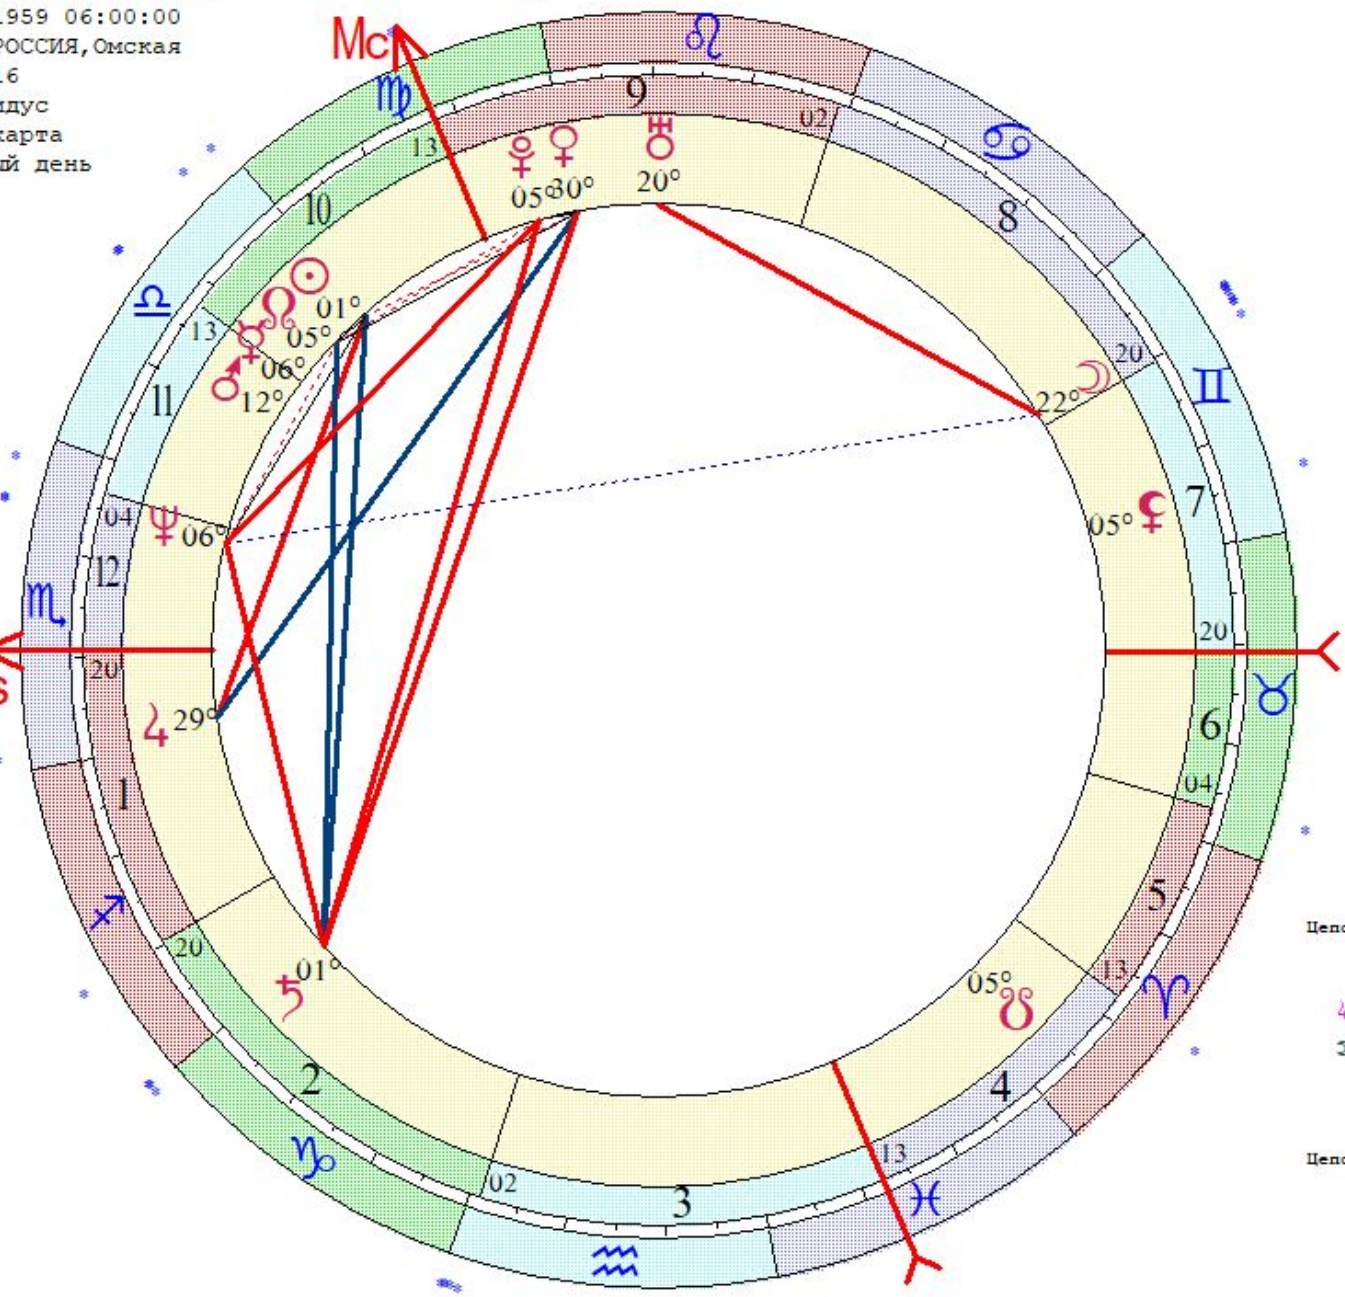

Какурина Галина
LT: 24.09.1959 12:00:00 Чт
GMT: 24.09.1959 06:00:00
ИСИЛЬКУЛЬ, РОССИЯ, Омская
54N55 71E16
Дома: Плацидус
Натальная карта
21-й лунный день

- ☉ 00 ♌ 27
- ☽ 21 ♋ 08
- ☿ 05 ♌ 39
- ♀ 29 ♌ 55 а
- ♁ 11 ♌ 55
- ♂ 28 ♌ 02
- ♃ 00 ♋ 46
- ♅ 19 ♌ 19
- ♆ 05 ♌ 24
- ♇ 04 ♌ 50
- ♈ 04 ♌ 01

- ♁ 04 ♋ 35
- ♂ 04 ♋ 01
- As 19 ♌ 17
- Mc 12 ♌ 12
- II 19 ♌ 40
- III 01 ♋ 01
- V 12 ♋ 16
- VI 03 ♋ 24

Цепочки по владению

Цепочки по изгнанию