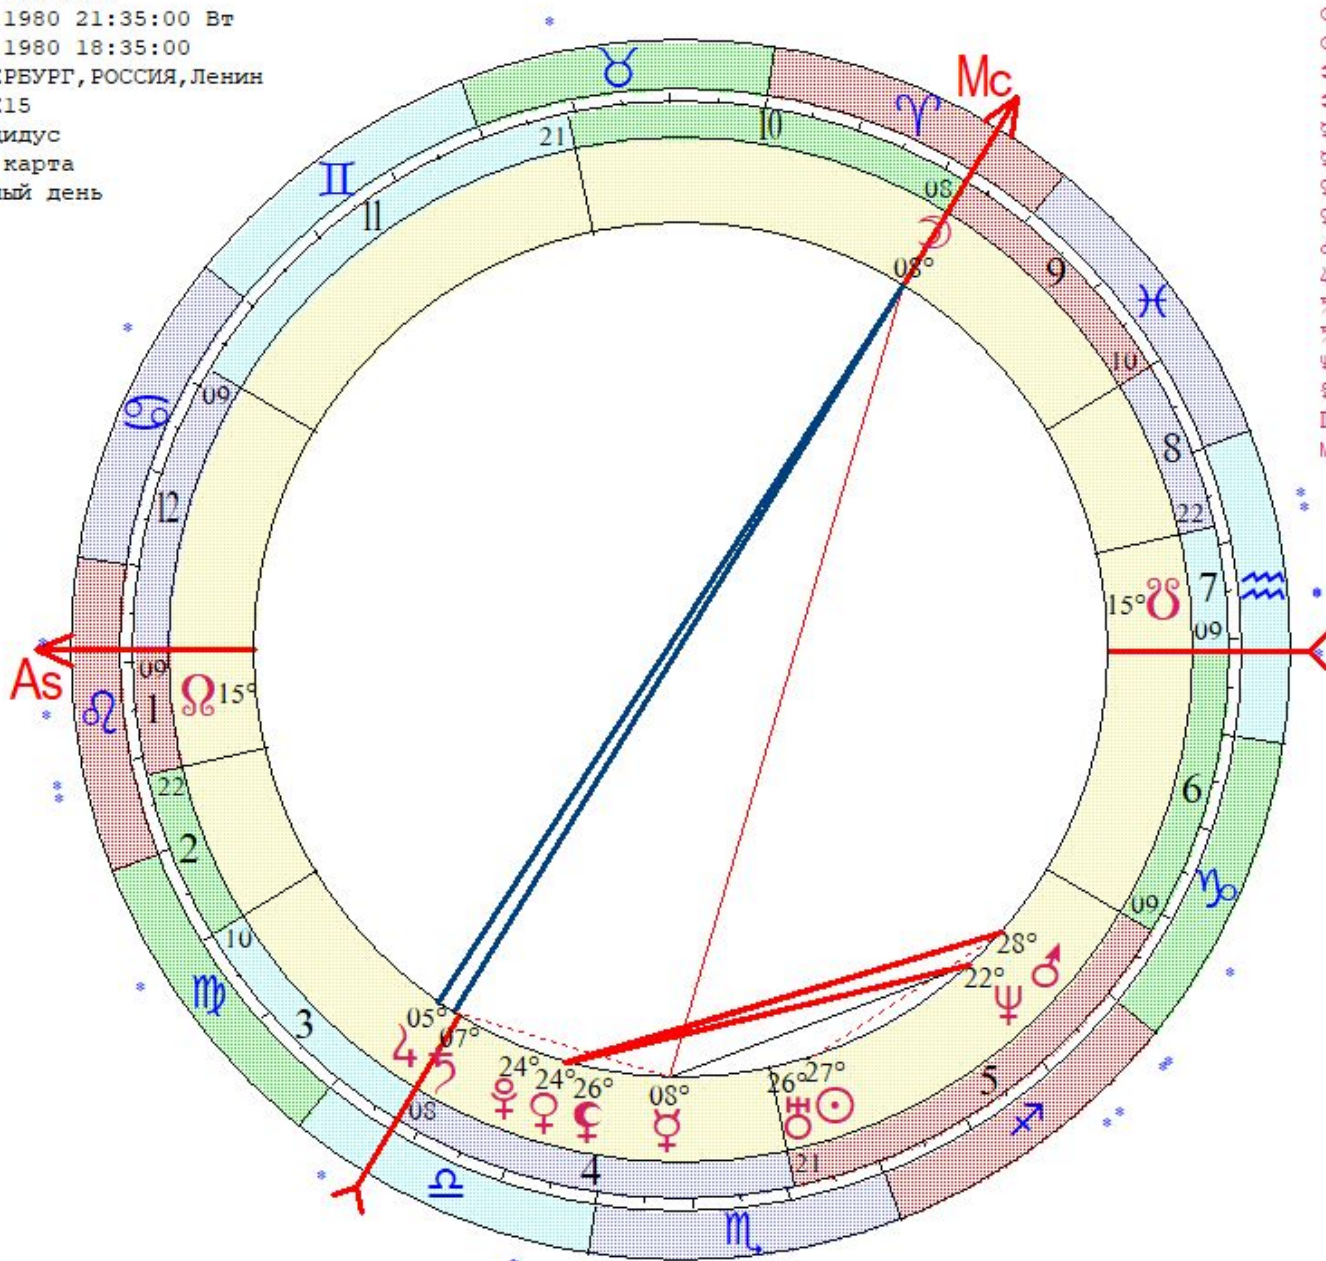

Цепочки по владениям

Цепочки по изгнаниям

Елисеева Анастасия

LT: 18.11.1980 21:35:00 Вт

GMT:18.11.1980 18:35:00

САНКТ-ПЕТЕРБУРГ, РОССИЯ, Ленин

59N55 30E15

Дома: Платидус

Натальная карта

12-й лунный день

- ☉ 26 ♍ 35
- ☽ 07 ♍ 27
- ♃ 07 ♍ 10
- ♀ 23 ♎ 30
- ♄ 27 ♏ 31
- ♁ 04 ♎ 06
- ♅ 06 ♎ 41
- ♂ 25 ♍ 54
- ♃ 21 ♏ 27
- ♁ 23 ♎ 02
- ♄ 14 ♏ 29 ☾

- ♁ 25 ♎ 23
- ♃ 14 ♏ 29 ☾
- ♁ 08 ♏ 47
- ♃ 07 ♏ 34
- ♂ 21 ♏ 52
- ♃ 09 ♏ 59
- ♁ 20 ♏ 42
- ♂ 08 ♏ 03

- ☉ ♎ 26
- ☽ ♎ 07
- ♃ ♎ 07
- ♀ ♏ 23
- ♄ ♏ 27
- ♁ ♎ 04
- ♅ ♎ 06
- ♂ ♍ 25
- ♃ ♏ 21
- ♁ ♎ 23
- ♄ ♏ 14
- ♁ 25
- ♃ 14
- ♁ 08
- ♃ 07
- ♂ 21
- ♃ 09
- ♁ 20
- ♂ 08

Цепочки по владениям

Цепочки по изгнаниям

Залескина Алина