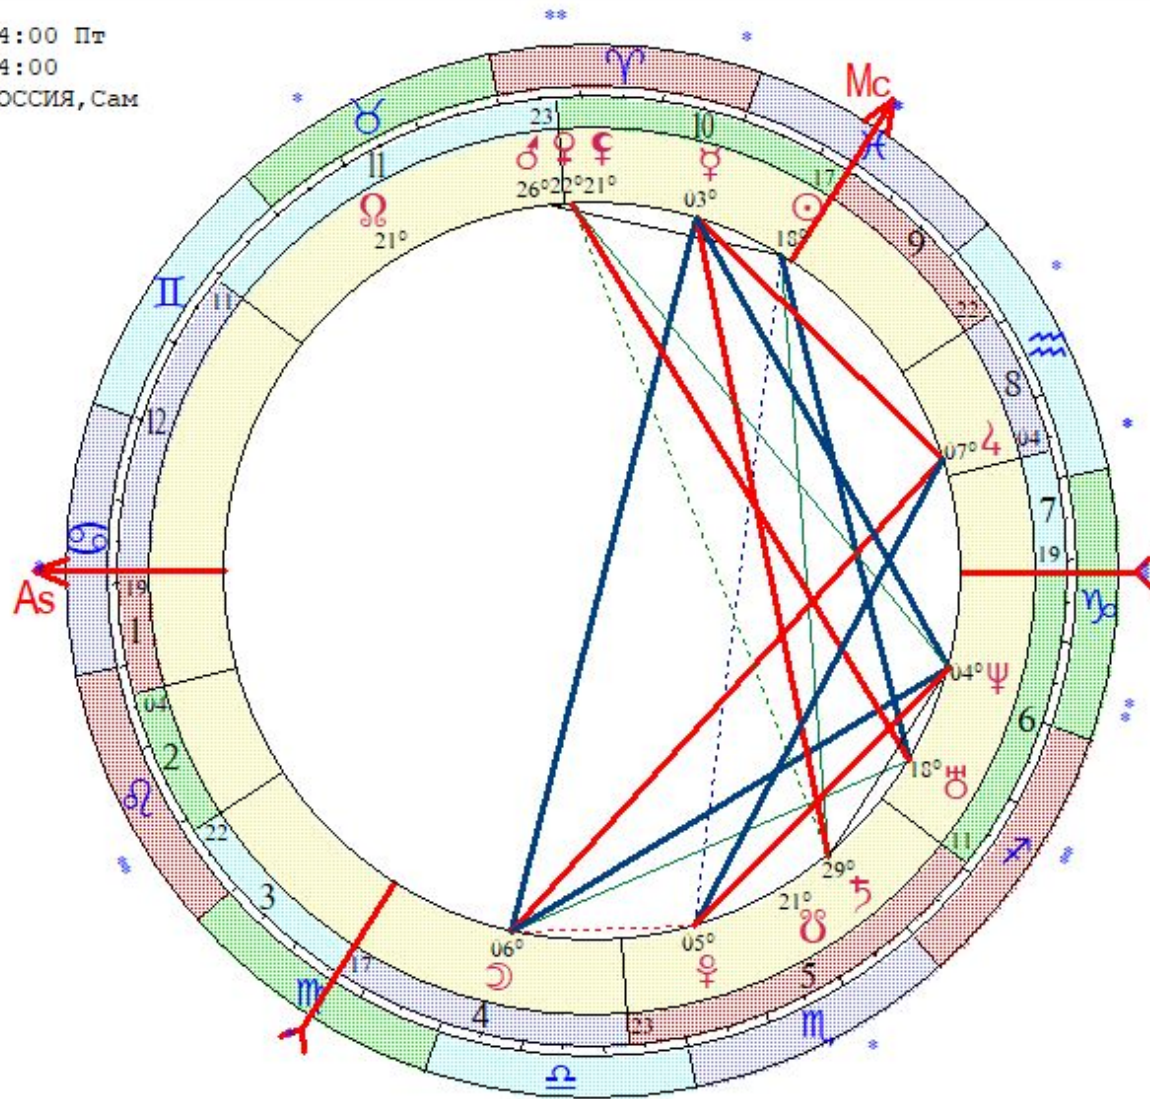

Зубкова Анастасия
LT: 08.03.1985 12:44:00 Пт
GMT:08.03.1985 08:44:00
САМАРА (КУЙБЫШЕВ), РОССИЯ, Сам
53N12 50E09
Дома: Плацидус
Натальная карта
17-й лунный день

- ☉ 17 ♋ 44
- ☽ 05 ♌ 38
- ☿ 02 ♌ 24
- ♀ 21 ♌ 44
- ♁ 25 ♌ 00
- ♋ 06 ♍ 30
- ♄ 28 ♍ 08 зв
- ♅ 17 ♎ 53
- ♆ 03 ♏ 24
- ♇ 04 ♏ 29 з
- ♈ 20 ♐ 07 з

- ♉ 20 ♑ 31
- ♊ 20 ♒ 07 з
- As 18 ♓ 35
- Mc 16 ♈ 02
- II 03 ♉ 32
- III 21 ♉ 26
- V 22 ♌ 54
- VI 10 ♌ 35

Цепочки по владению

Цепочки по изгнанию