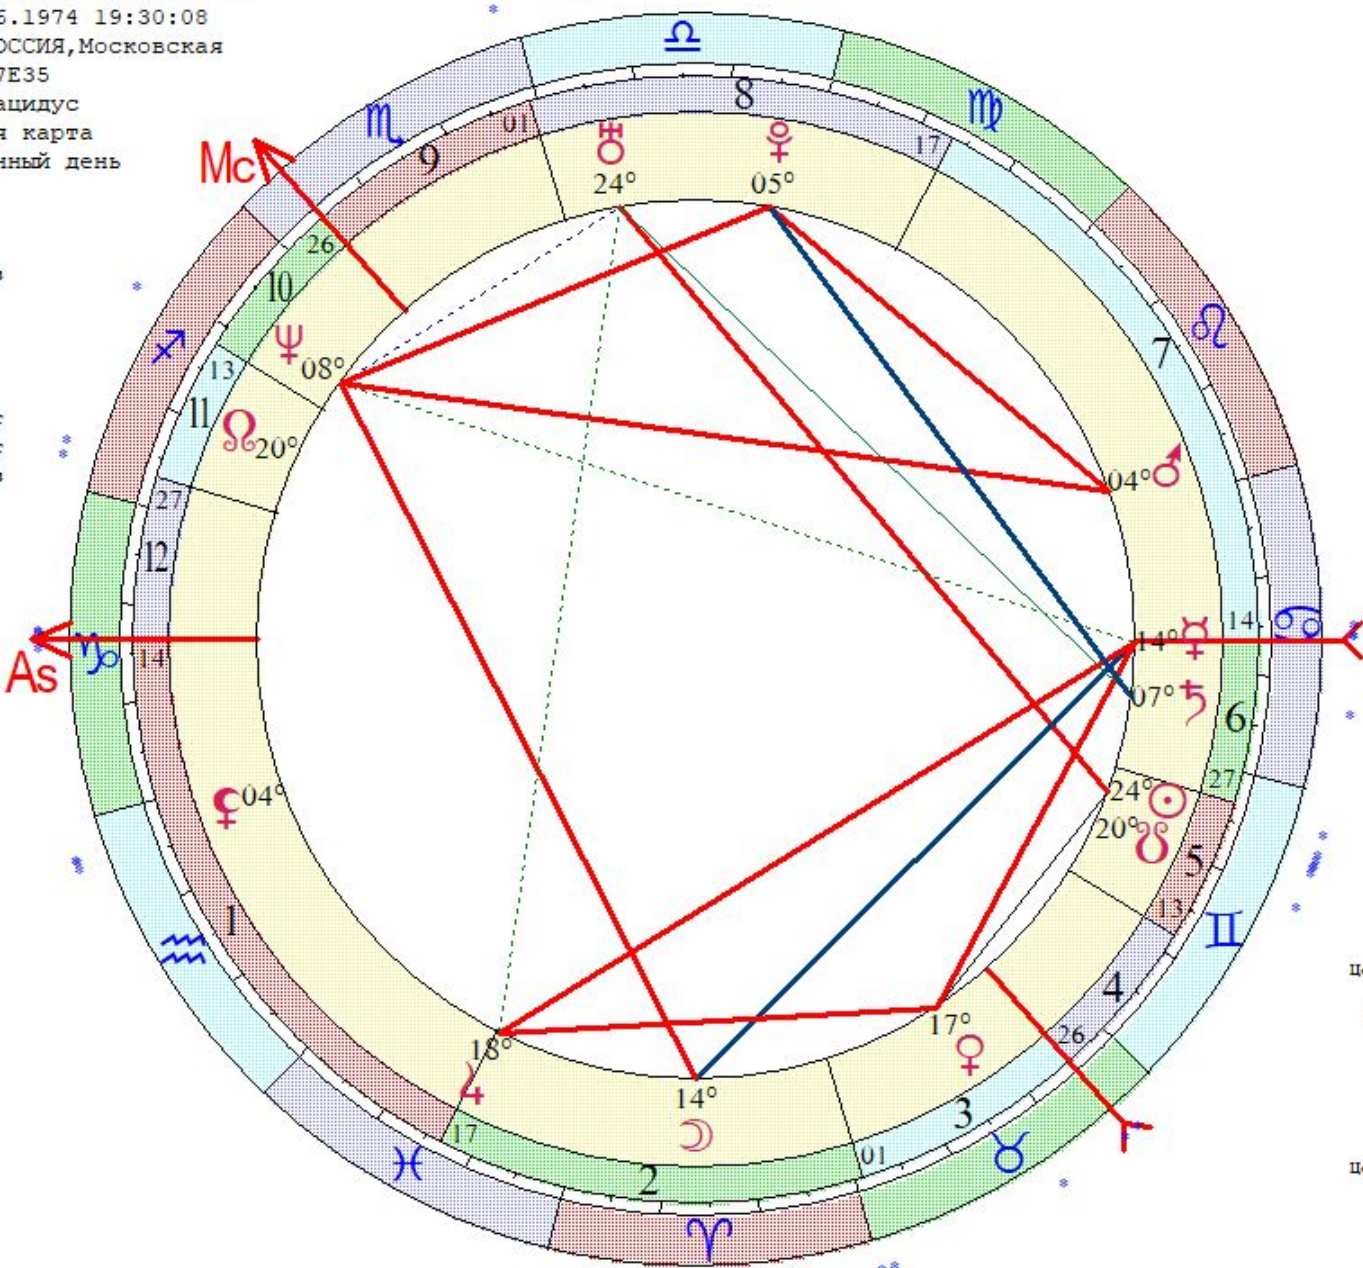

Цепочки по владениям

Цепочки по изгнаниям

Винтер Татьяна
 LT: 14.06.1974 22:30:08 Пт
 GMT:14.06.1974 19:30:08
 МОСКВА, РОССИЯ, Московская
 55N45 37E35
 Дома: Плацидус
 Натальная карта
 24-й лунный день

- ☉ 23 ♀ 21
- ☽ 13 ♀ 30
- ☿ 13 ♁ 16 в
- ♀ 16 ♃ 52
- ♁ 03 ♃ 32
- ♃ 17 ♃ 02
- ♄ 06 ♁ 18
- ♅ 23 ♁ 47 х
- ♆ 07 ♃ 50 х
- ♇ 04 ♁ 04 в
- ♈ 19 ♃ 24
- ♉ 03 ♃ 40
- ♊ 19 ♀ 24
- ♋ 13 ♃ 39
- ♌ 25 ♃ 10
- ♍ 16 ♃ 30
- ♎ 00 ♃ 55
- ♏ 12 ♀ 02
- ♐ 26 ♀ 48

As

Mc

Цепочки по владению

Цепочки по изгнанию

Жилова Дарья (время примерно
 LT: 10.09.1989 12:00:00 Вс
 GMT:10.09.1989 08:00:00
 ДНЕПРОДЗЕРЖИНСК, УКРАИНА
 48N30 34E37
 Дома: Плацидус
 Натальная карта
 10-й лунный день