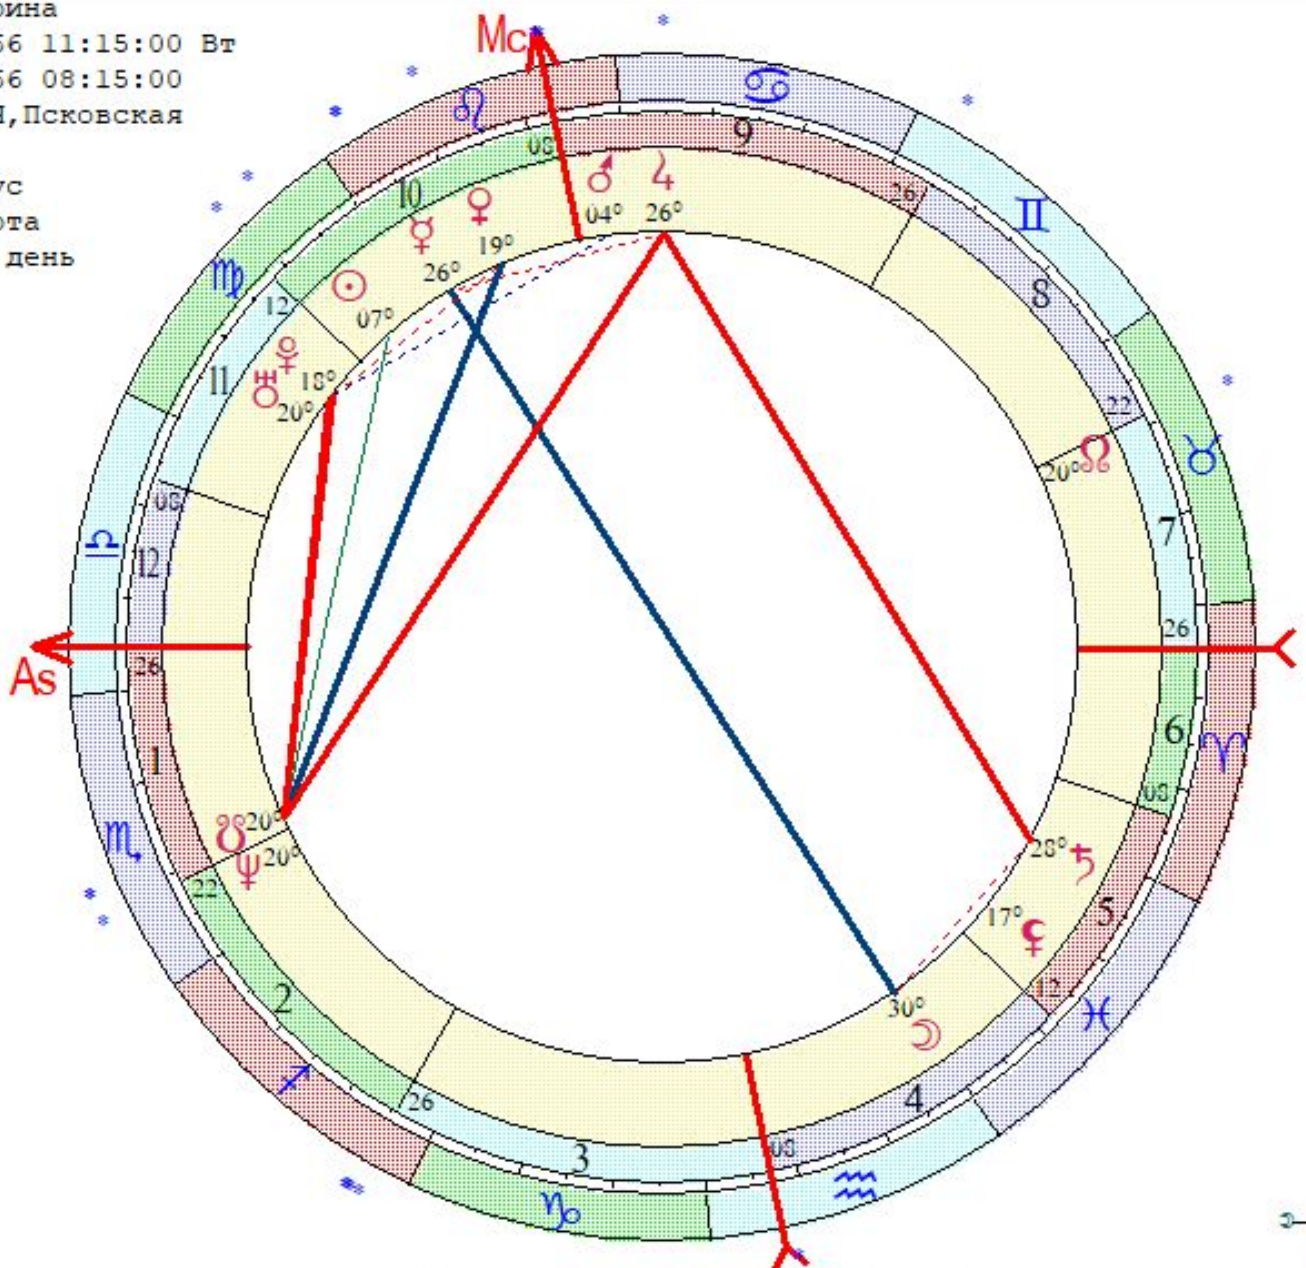

- ☉ 22 ♋ 27
- ☽ 23 ♋ 53
- ☿ 28 ♋ 55 з
- ♁ 05 ♋ 13
- ♂ 22 ♌ 14
- ♀ 04 ♌ 55
- ♃ 09 ♌ 40 в
- ♅ 22 ♌ 17
- ♄ 05 ♍ 38
- ♆ 07 ♍ 04 з
- ♁ 00 ♎ 21 з

- ♁ 01 ♎ 32
- ♁ 00 ♎ 21 з
- As 16 ♎ 11
- Mc 25 ♎ 21
- II 02 ♎ 19
- III 24 ♎ 10
- V 07 ♎ 15
- VI 17 ♎ 07

⊕ < s m h D M Y > + - 1

Мартиросян Ирина
 LT: 30.08.1966 11:15:00 Вт
 GMT:30.08.1966 08:15:00
 ПЕЧОРЫ, РОССИЯ, Псковская
 57N49 27E36
 Дома: Плацидус
 Натальная карта
 14-й лунный день

- ☉ 06 ♍ 31
- ☾ 29 ♋ 14
- ♂ 25 ♈ 57
- ♀ 18 ♈ 07
- ♄ 03 ♈ 00
- ♃ 25 ♉ 06
- ♅ 27 ♉ 47 r
- ♄ 19 ♍ 09
- ♃ 19 ♌ 38
- ♅ 17 ♍ 49
- ♄ 19 ♉ 06 r

- ♅ 16 ♉ 52
- ♃ 19 ♌ 06 r
- As 25 ♁ 21
- Mc 07 ♈ 02
- II 21 ♌ 05
- III 25 ♍ 23
- V 11 ♉ 50
- VI 07 ♈ 02

Неверова Наталья
 LT: 25.02.1977 03:00:00 Пт
 GMT: 25.02.1977 00:00:00
 МАРИ-ТУРЕК, РОССИЯ, Мари-Эл
 56N47 49E36
 Дома: Плацидус
 Натальная карта
 8-й лунный день