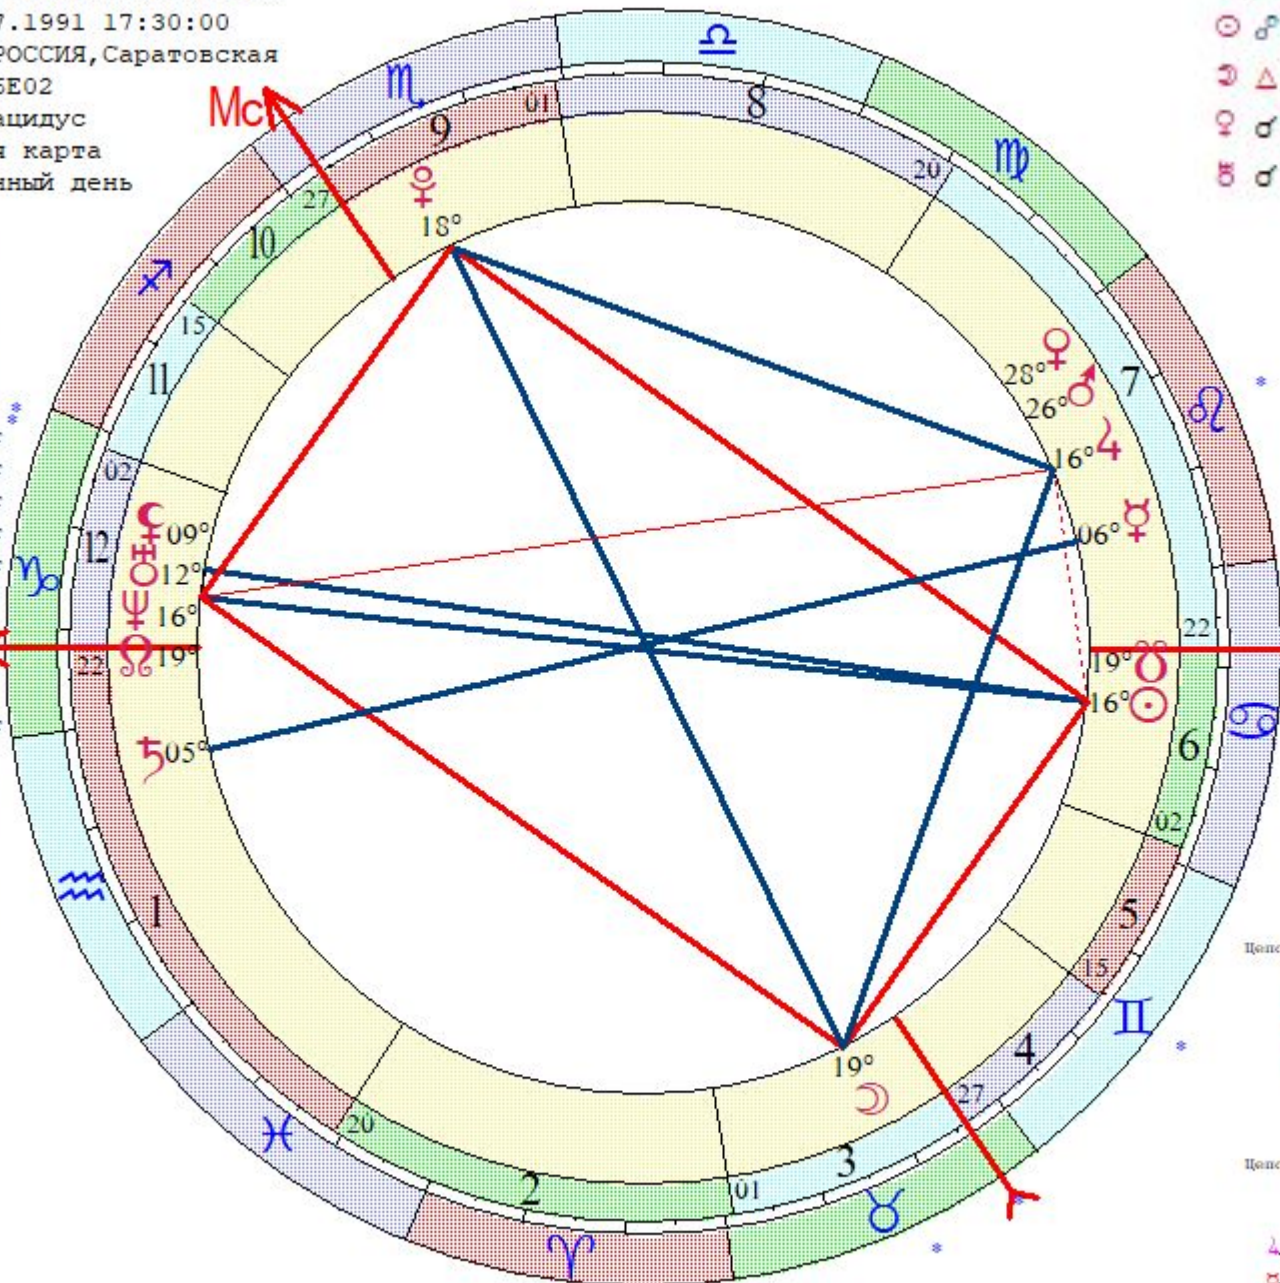

Залескина Алина

LT: 07.07.1991 20:30:00 Вс

GMT:07.07.1991 17:30:00

САРАТОВ, РОССИЯ, Саратовская

51N34 46E02

Дома: Плацидус

Натальная карта

25-й лунный день

- ☉ 15 ♉06
- ☽ 18 ♉27
- ☿ 05 ♈54
- ♀ 27 ♈44
- ♂ 25 ♈14
- ♃ 15 ♈43
- ♆ 04 ♉54 **
- ♅ 11 ♉41 ±
- ♄ 15 ♉23 ±
- ♁ 17 ♈4± ±
- ♊ 18 ♉5± ±

- ♁ 08 ♉50±
- ♊ 18 ♉57 ±
- ♈ 21 ♉56
- ♄ 26 ♈02±
- ♂ 19 ♈16
- ♂ 00 ♉56
- ♂ 14 ♈31
- ♂ 01 ♉31

☉ ✖ ☽	☉ ♃ ♃	☉ ♁ ♁
☉ ♁ ♁	☉ ♁ ♁	☉ ♁ ♁
☽ ♁ ♁	☽ ♁ ♁	☽ ♁ ♁
☽ ♁ ♁	☽ ♁ ♁	☽ ♁ ♁
☽ ♁ ♁	☽ ♁ ♁	☽ ♁ ♁
☽ ♁ ♁	☽ ♁ ♁	☽ ♁ ♁

Цепочки по владениям

Цепочки по излучениям