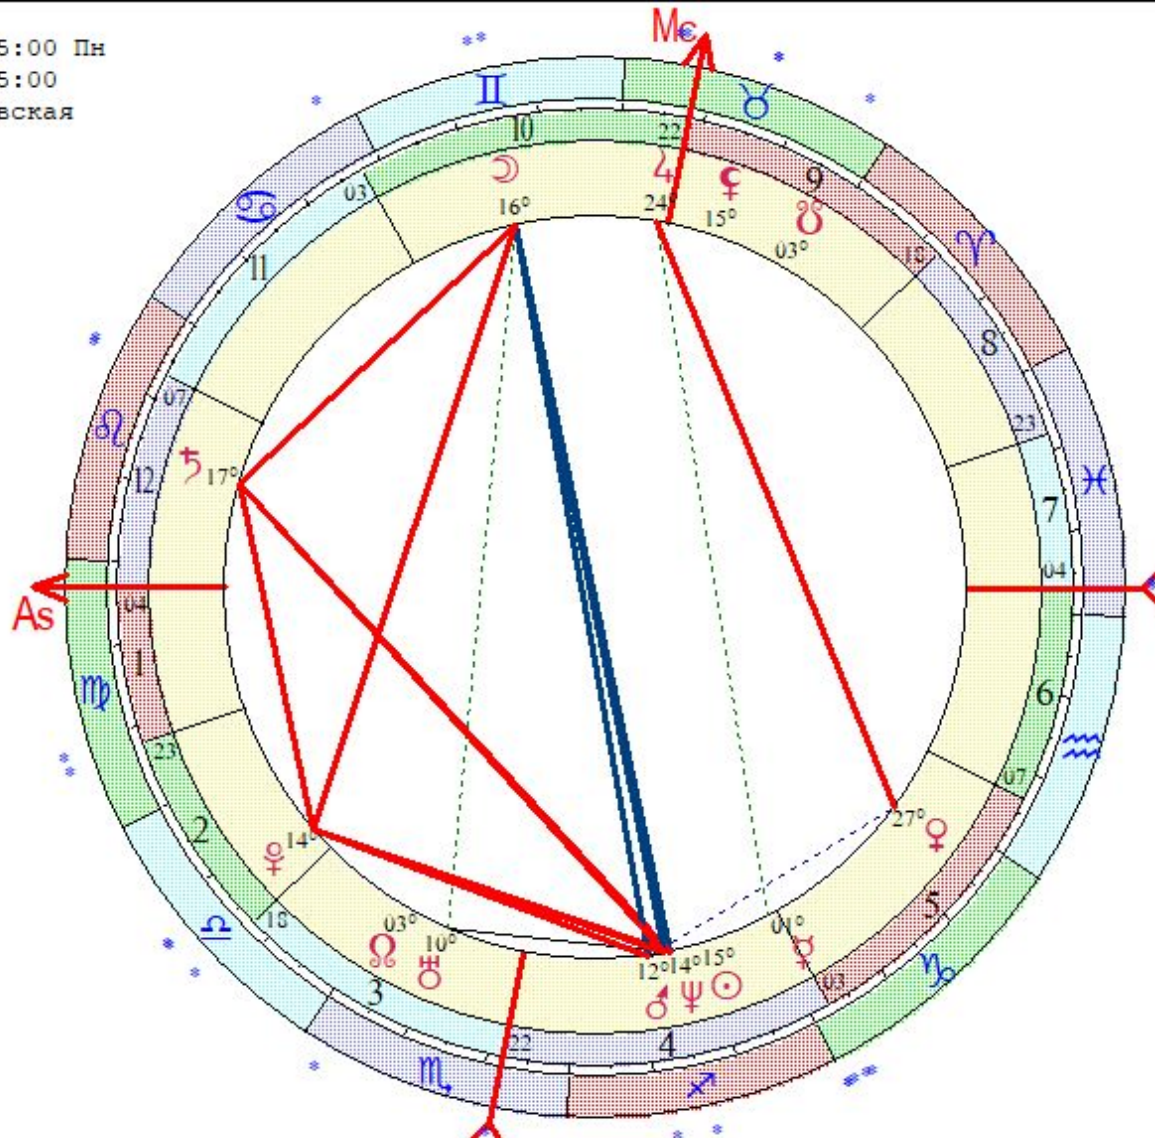

- ♌ 02 ♌32
- ♍ 10 ♍51
- ♎ 18 ♎28
- ♏ 29 ♏17
- ♐ 05 ♐03
- ♑ 27 ♑31
- ♒ 11 ♒00
- ♓ 19 ♓50

Цепочки по владению

Цепочки по изгнанию

Смирнова Юлия
 LT: 06.12.1976 22:45:00 Пн
 GMT:06.12.1976 19:45:00
 МОСКВА, РОССИЯ, Московская
 55N45 37E35
 Дома: Плацидус
 Натальная карта
 16-й лунный день

- ☉ 14 ♉ 50
- ☽ 15 ♊ 32
- ♃ 00 ♉ 38
- ♄ 26 ♉ 47
- ♅ 11 ♉ 24
- ♆ 23 ♉ 43 r
- ♇ 16 ♉ 48 r
- ♈ 09 ♌ 42
- ♉ 13 ♉ 44
- ♊ 13 ♎ 43
- ♋ 02 ♌ 58 r

- ♌ 14 ♉ 39
- ♍ 02 ♉ 58 r
- As 03 ♎ 10
- Me 21 ♉ 58
- II 22 ♎ 01
- III 17 ♎ 31
- V 02 ♉ 30
- VI 06 ♋ 51