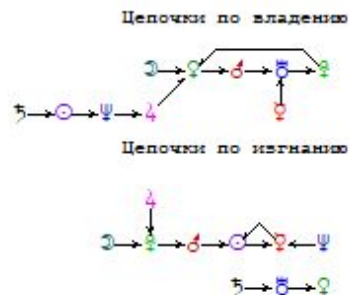

Неверова Наталья
LT: 25.02.1977 03:00:00 Пт
GMT: 25.02.1977 00:00:00
МАРИ-ТУРЕК, РОССИЯ, Мари-Эл
56N47 49E36
Дома: Плацидус
Натальная карта
8-й лунный день

☉ 06 ♋ 16
☽ 24 ♌ 11
☿ 21 ♍ 06
♀ 18 ♎ 12
♂ 12 ♏ 00
♄ 23 ♏ 50
♃ 11 ♐ 41 з
♁ 11 ♑ 44 з
♀ 16 ♒ 01
♁ 13 ♓ 45 з
♃ 25 ♔ 29

♅ 23 ♌ 33
♆ 25 ♍ 29
As 15 ♎ 52
Mc 26 ♏ 15
II 29 ♐ 15
III 22 ♑ 06
V 17 ♒ 30
VI 02 ♓ 51