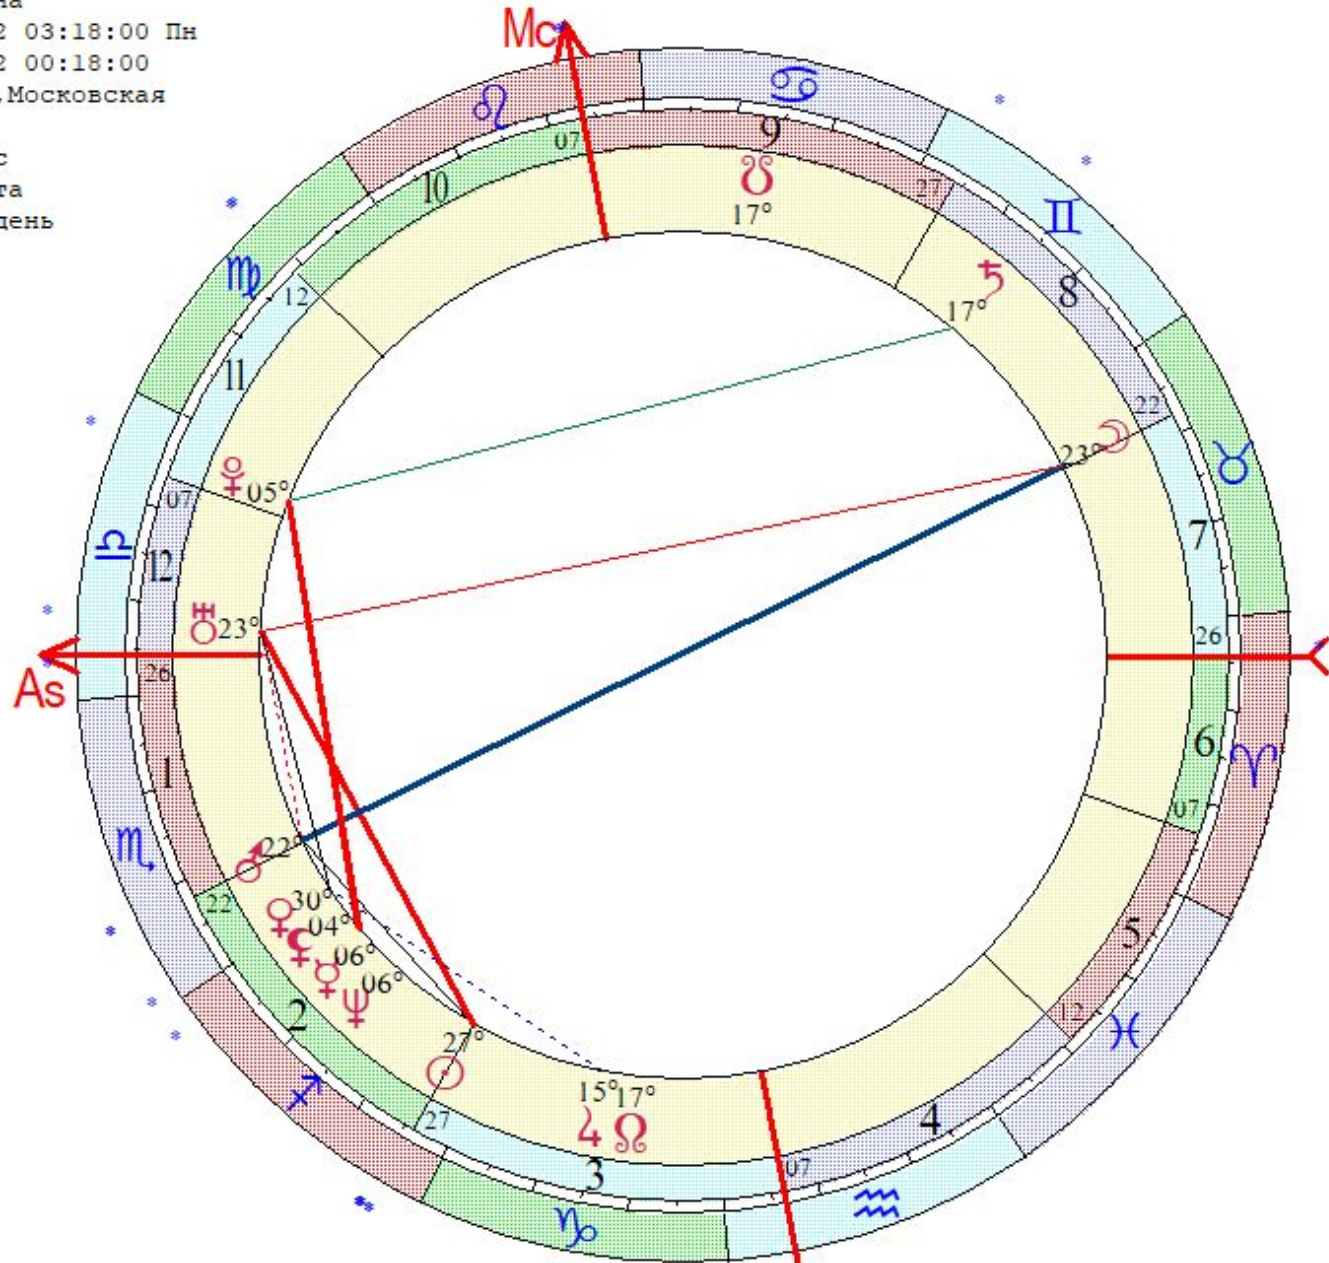

- ☉ 12 ♉ 50
- ☽ 17 ♋ 52
- ☿ 08 ♉ 36
- ♀ 13 ♋ 27
- ♂ 18 ♌ 40
- ♃ 14 ♋ 47
- ♅ 20 ♌ 16 з
- ♁ 26 ♌ 17 з
- ♃ 07 ♎ 51 з
- ♁ 08 ♎ 28 з
- ♃ 11 ♋ 02 з

- ♁ 18 ♋ 04
- ♃ 11 ♌ 02 з
- As 16 ♌ 27
- Mc 25 ♌ 19
- II 29 ♎ 17
- III 20 ♋ 58
- V 17 ♉ 03
- VI 02 ♌ 54

Цепочки по владениям

Цепочки по изгнаниям

Якушева Татьяна
 LT: 18.12.1972 03:18:00 Пн
 GMT: 18.12.1972 00:18:00
 МОСКВА, РОССИЯ, Московская
 55N45 37E35
 Дома: Плацидус
 Натальная карта
 13-й лунный день

- ☉ 26 ♏ 11
- ☽ 22 ♏ 24
- ☿ 05 ♏ 25
- ♀ 29 ♏ 03
- ♁ 21 ♏ 26
- ♃ 14 ♏ 36
- ♄ 16 ♐ 22
- ♅ 22 ♐ 19
- ♆ 05 ♏ 45
- ♇ 04 ♐ 19
- ♈ 16 ♏ 53

- ♉ 03 ♏ 19
- ♊ 16 ♏ 53
- ♋ 25 ♐ 45
- ♌ 06 ♏ 25
- ♍ 21 ♏ 55
- ♎ 26 ♏ 01
- ♏ 11 ♏ 01
- ♐ 06 ♏ 44