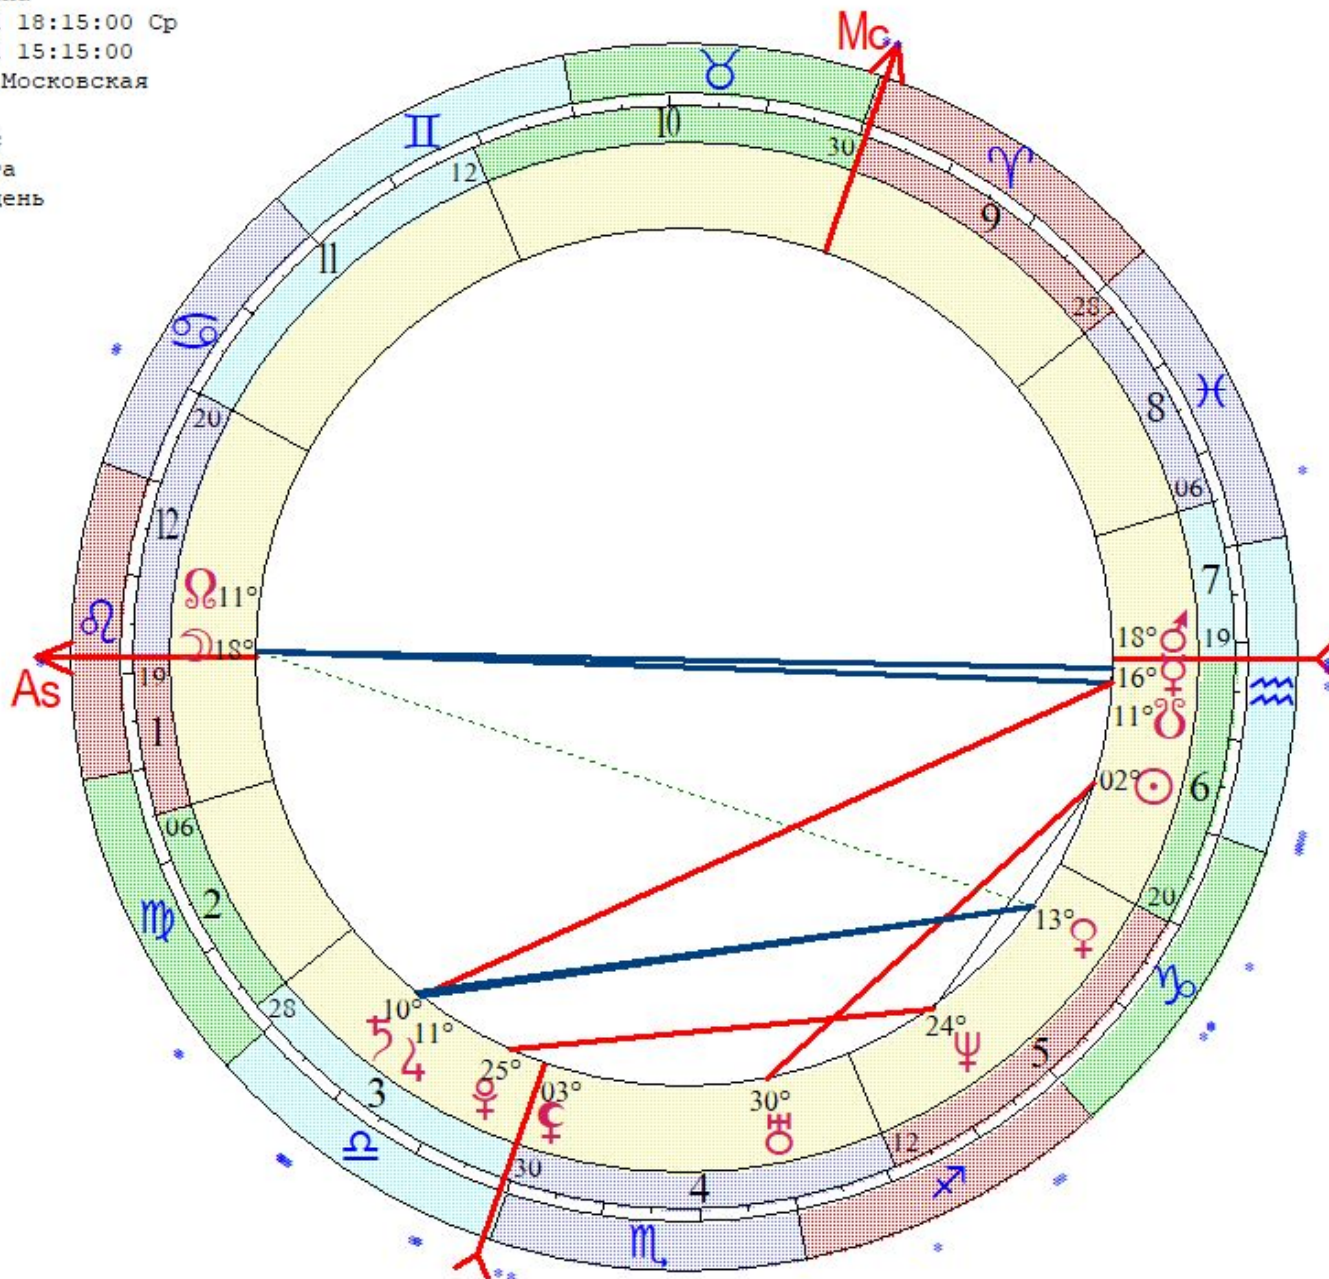

Отрощенко Оксана
LT: 21.01.1981 18:15:00 Ср
GMT:21.01.1981 15:15:00
МОСКВА, РОССИЯ, Московская
55N45 37E35
Дома: Плацидус
Натальная карта
16-й лунный день

- ☉ 01 ♋31
- ☽ 17 ♌42
- ♃ 15 ♋05
- ♄ 12 ♌57
- ♅ 17 ♍06
- ♆ 10 ♎22 в
- ♇ 09 ♏47 rs
- ♈ 29 ♌19
- ♉ 23 ♍46
- ♊ 24 ♎20 в
- ♋ 10 ♌51

- ♌ 02 ♌32
- ♍ 10 ♍51
- ♎ 18 ♎28
- ♏ 29 ♏17
- ♐ 05 ♐03
- ♑ 27 ♑31
- ♒ 11 ♒00
- ♓ 19 ♓50

Цепочки по владению

Цепочки по изгнанию