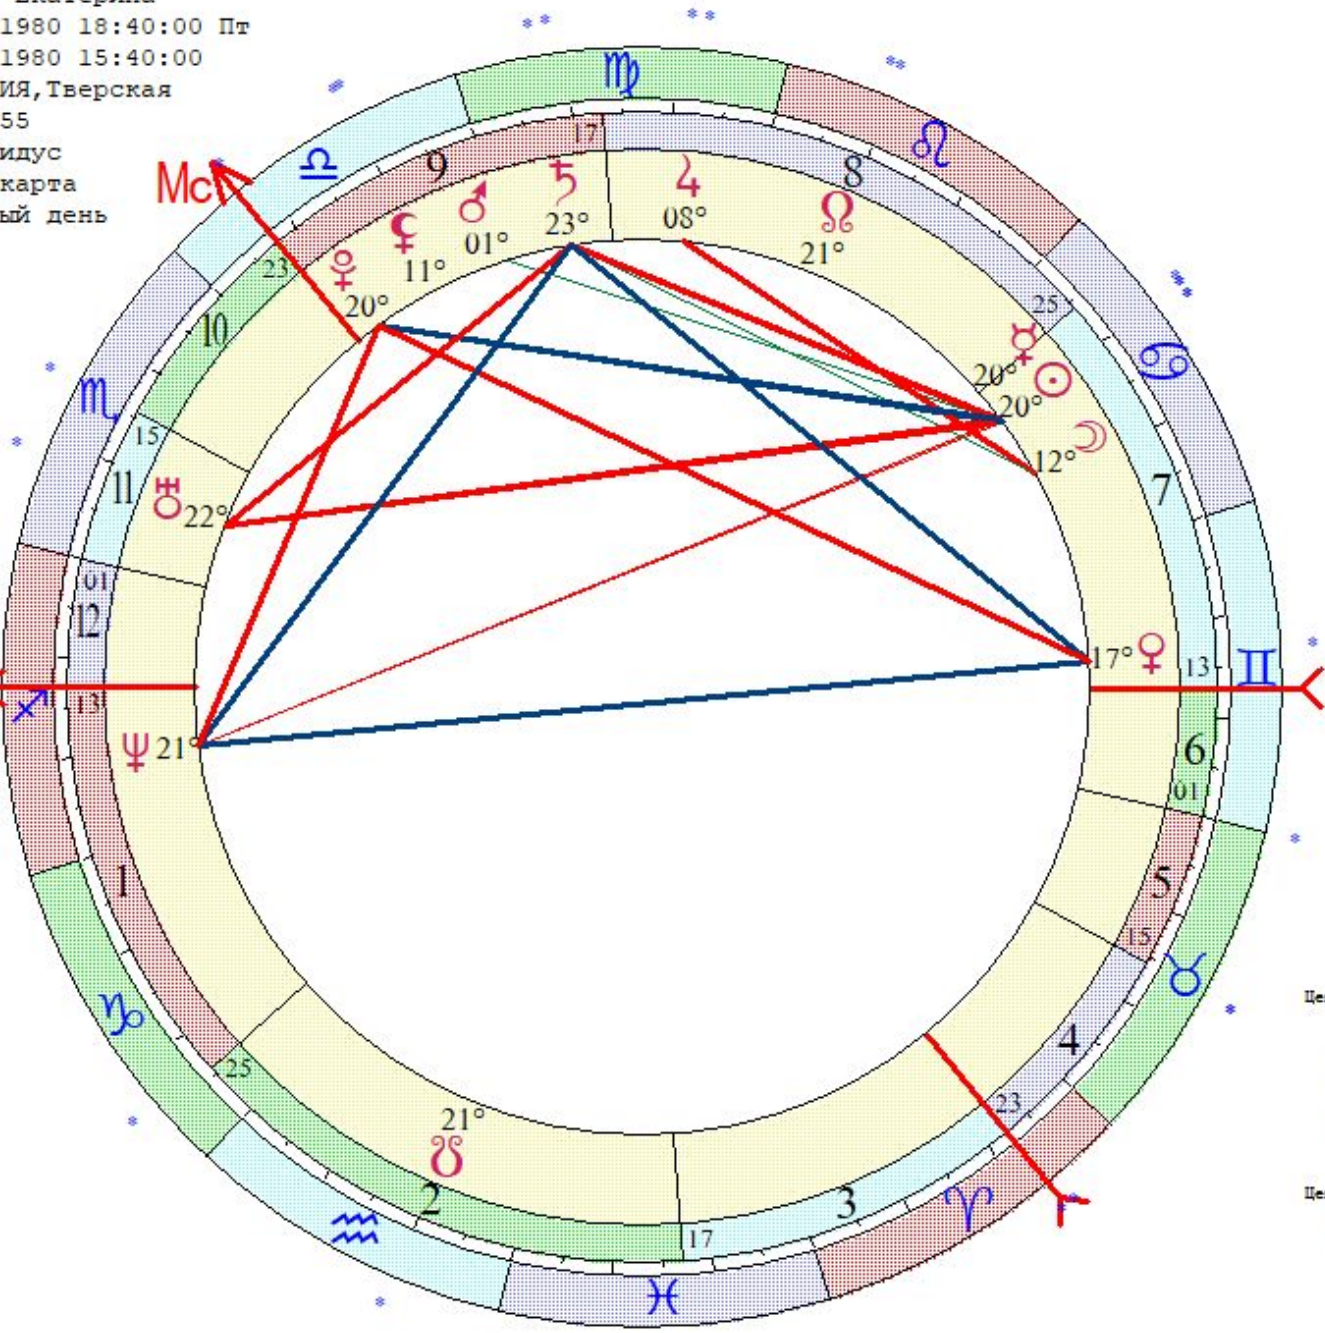

- ♁ 04 ♋ 35
- ♂ 04 ♋ 01
- As 19 ♌ 17
- Mc 12 ♌ 12
- II 19 ♌ 40
- III 01 ♋ 01
- V 12 ♋ 16
- VI 03 ♋ 24

Цепочки по владению

Цепочки по изгнанию

Курудимова Екатерина
 LT: 11.07.1980 18:40:00 Пт
 GMT:11.07.1980 15:40:00
 ТВЕРЬ, РОССИЯ, Тверская
 56N52 35E55
 Дома: Плацидус
 Натальная карта
 29-й лунный день

- ☉ 19 ♋ 28
- ☽ 11 ♋ 44
- ♃ 19 ♋ 40 з
- ♀ 16 ♀ 29
- ♄ 00 ♄ 30
- ♅ 07 ♁ 50
- ♆ 22 ♁ 14
- ♇ 21 ♃ 39 з
- ♁ 20 ♁ 33 з*
- ♂ 19 ♄ 01
- ♆ 20 ♁ 25 з
- ♁ 10 ♄ 50
- ♃ 20 ♁ 25 з
- ♁ 12 ♁ 59 *
- ♃ 22 ♄ 16
- ♂ 24 ♃ 20
- ♂ 16 ♁ 55
- ♂ 14 ♁ 19
- ♂ 00 ♀ 00