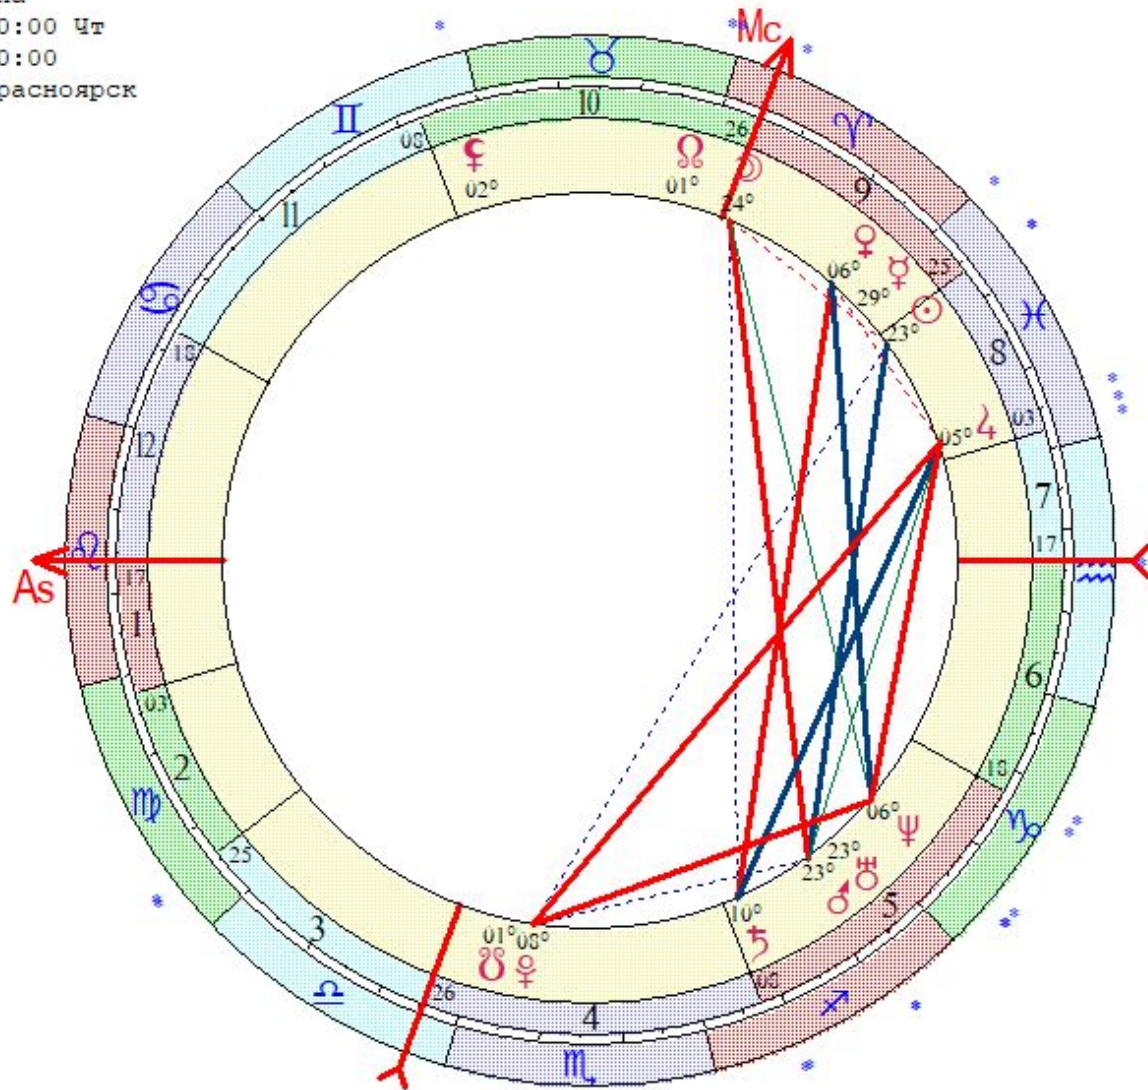

- ☉ 19 ♋ 28
- ☽ 11 ♋ 44
- ♃ 19 ♋ 40 з
- ♀ 16 ♀ 29
- ♄ 00 ♄ 30
- ♅ 07 ♁ 50
- ♆ 22 ♁ 14
- ♇ 21 ♃ 39 з
- ♁ 20 ♁ 33 з*
- ♂ 19 ♄ 01
- ♆ 20 ♁ 25 з
- ♁ 10 ♄ 50
- ♃ 20 ♁ 25 з
- ♁ 12 ♁ 59 *
- ♃ 22 ♄ 16
- ♂ 24 ♃ 20
- ♂ 16 ♁ 55
- ♂ 14 ♁ 19
- ♂ 00 ♀ 00

Цепочки по владениям

Цепочки по изгнаниям

Мизиренкова Екатерина
 LT: 13.03.1986 15:00:00 Чт
 GMT:13.03.1986 08:00:00
 КРАСНОЯРСК, РОССИЯ, Красноярск
 56N01 92E50
 Дома: Плацидус
 Натальная карта
 4-й лунный день

- ☉ 22 ♋ 27
- ☽ 23 ♋ 53
- ☿ 28 ♋ 55 з
- ♁ 05 ♋ 13
- ♂ 22 ♌ 14
- ♀ 04 ♌ 55
- ♃ 09 ♌ 40 в
- ♅ 22 ♌ 17
- ♄ 05 ♍ 38
- ♆ 07 ♍ 04 з
- ♁ 00 ♎ 21 з

- ♁ 01 ♎ 32
- ♁ 00 ♎ 21 з
- As 16 ♎ 11
- Mc 25 ♎ 21
- II 02 ♎ 19
- III 24 ♎ 10
- V 07 ♎ 15
- VI 17 ♎ 07