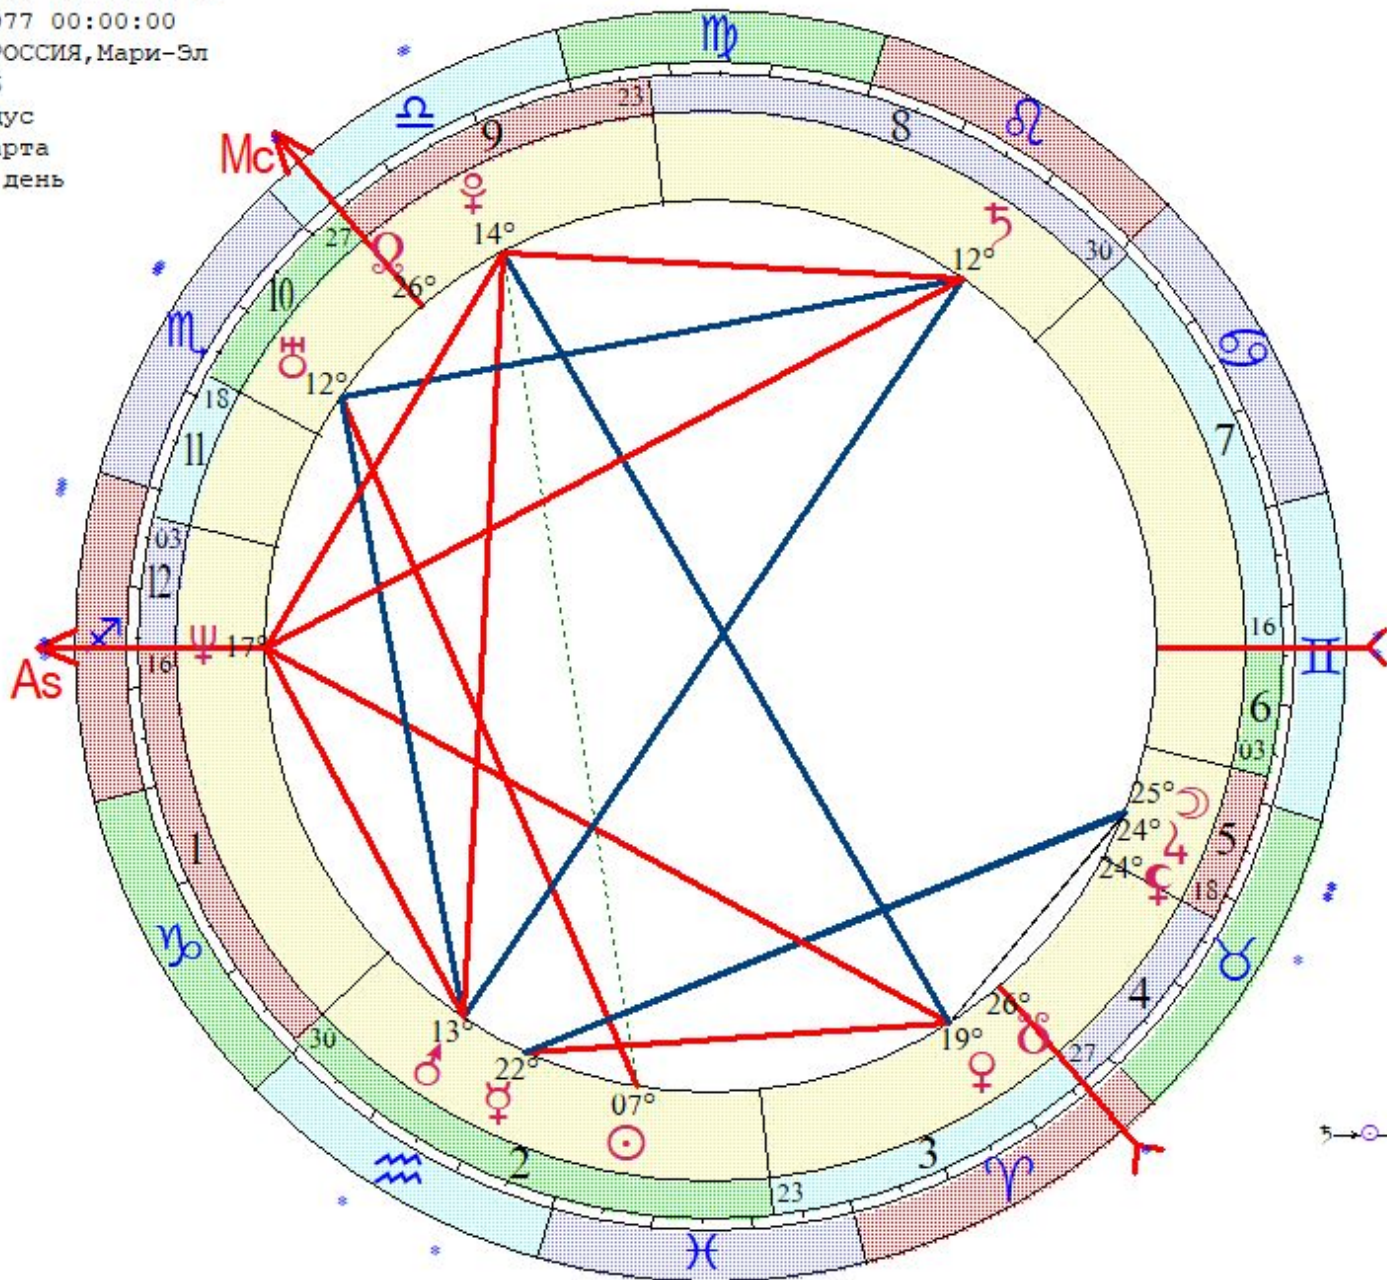

Неверова Наталья
LT: 25.02.1977 03:00:00 Пт
GMT: 25.02.1977 00:00:00
МАРИ-ТУРЕК, РОССИЯ, Мари-Эл
56N47 49E36
Дома: Плацидус
Натальная карта
8-й лунный день

☉ 06 ♋ 16
☽ 24 ♌ 11
☿ 21 ♍ 06
♀ 18 ♎ 12
♂ 12 ♏ 00
♄ 23 ♏ 50
♃ 11 ♐ 41 з
♁ 11 ♑ 44 з
♀ 16 ♒ 01
♁ 13 ♓ 45 з
♃ 25 ♔ 29

♅ 23 ♌ 33
♆ 25 ♍ 29
As 15 ♎ 52
Mc 26 ♏ 15
II 29 ♐ 15
III 22 ♑ 06
V 17 ♒ 30
VI 02 ♓ 51