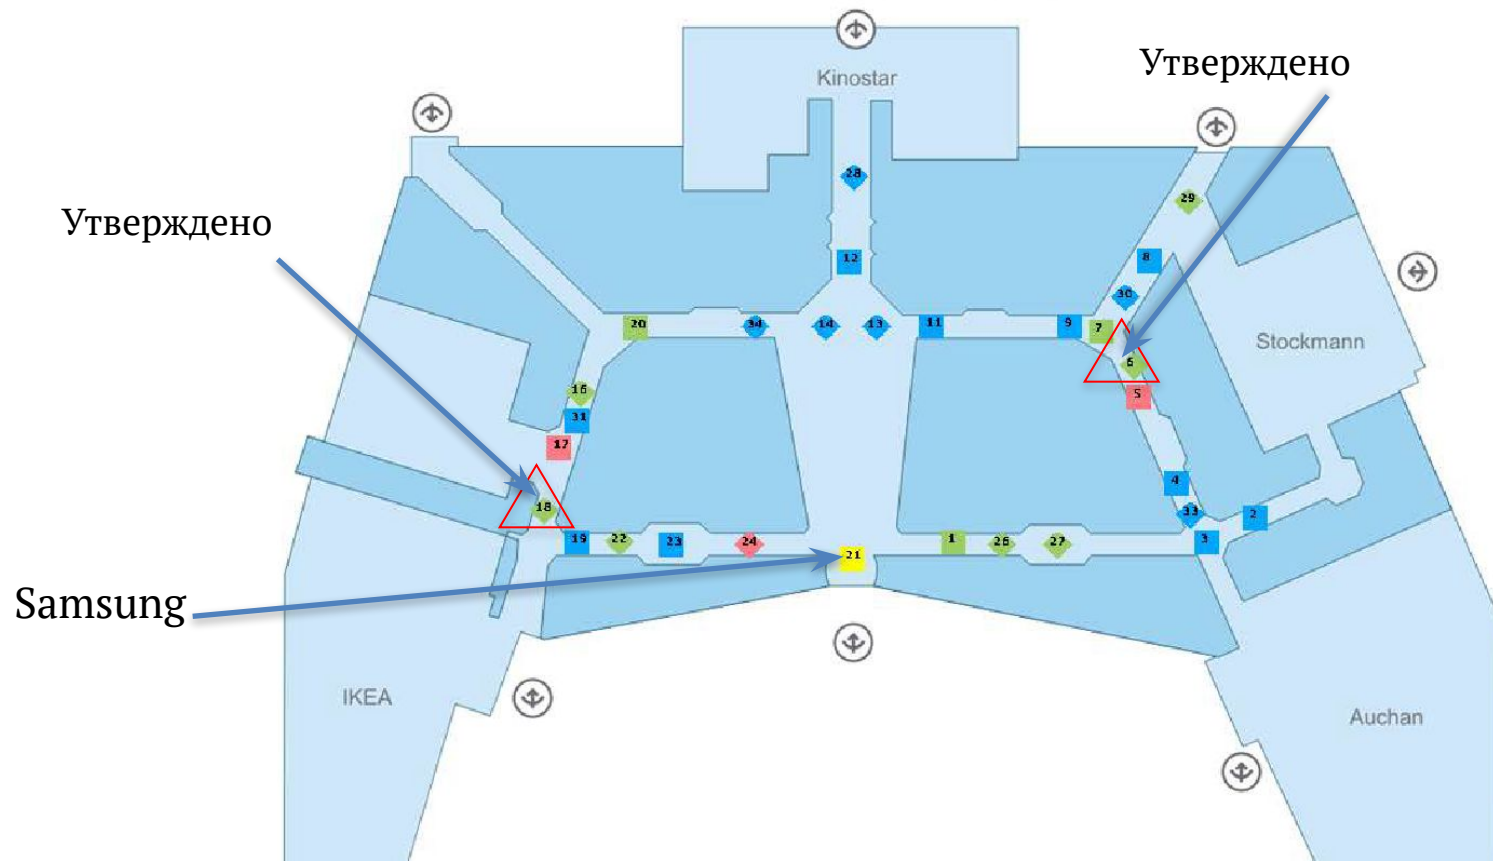

Точки работы промоутеров в МЕГАх

Moscow, 2014

AMBITICA

МЕГА Химки

МЕГА Химки Карта Промо-мест
MEGA Khimki Promo Map

Утверждено

Утверждено

МЕГА Теплый Стан

МЕГА Теплый Стан Карта Промо-мест
MEGA Teply Stan Promo Map

МЕГА Белая Дача (Фаза 1)

МЕГА Белая Дача Фаза1 Карта Промо-мест
MEGA Belaya Dacha Phase 1 Promo Map

Samsung
(промо зона
расположена
в фазе 2)

Утверждено

МЕГА Белая Дача (Фаза 2)

МЕГА Белая Дача Фаза 2 Карта промо-мест
MEGA Belaya Dacha Phase 2 Promo Map

Спасибо за внимание!

AMBITICA