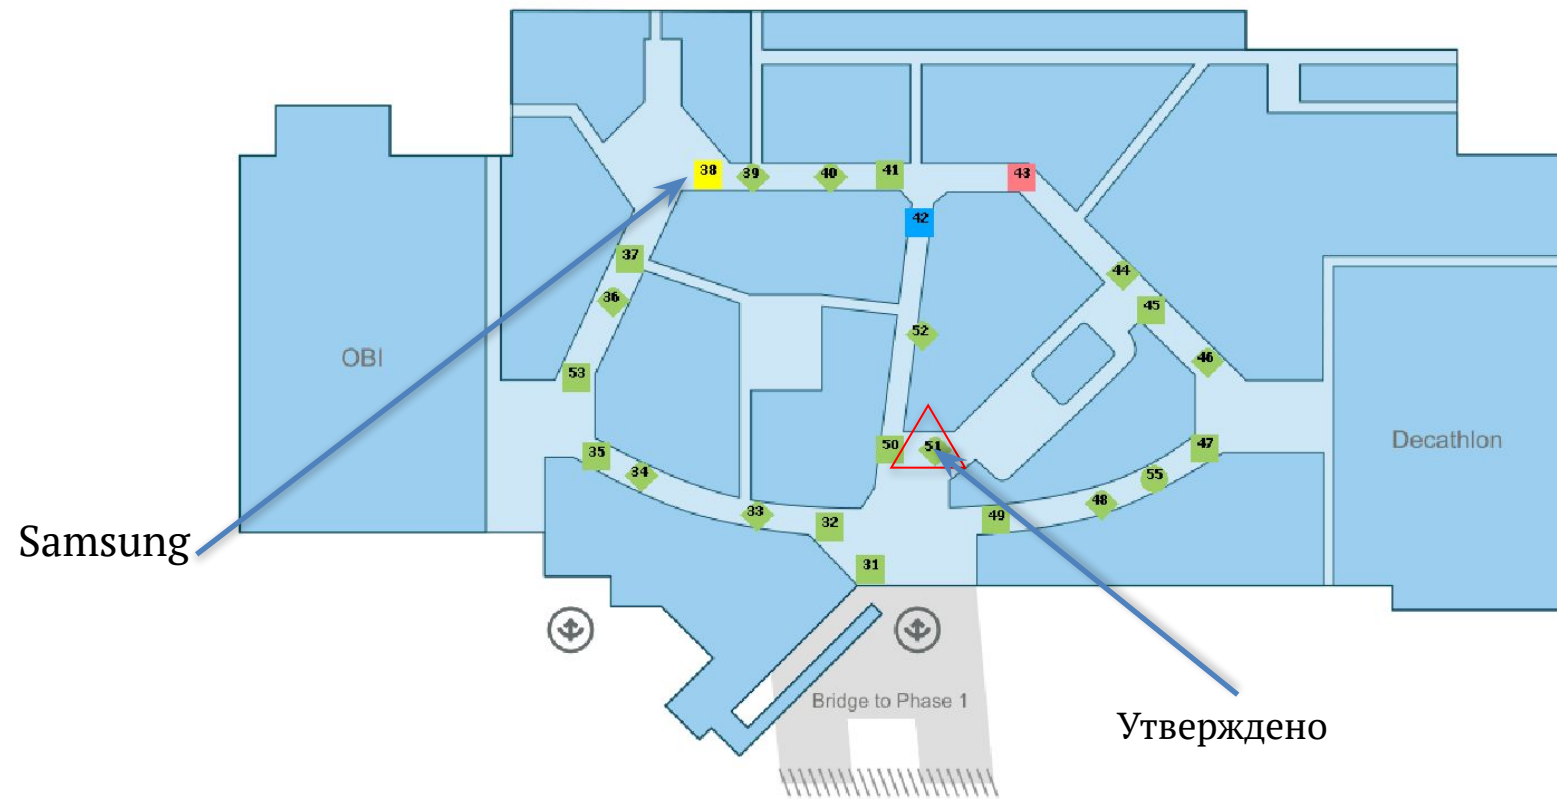

МЕГА Теплый Стан Карта Промо-мест
MEGA Teply Stan Promo Map

МЕГА Белая Дача (Фаза 1)

МЕГА Белая Дача Фаза1 Карта Промо-мест
MEGA Belaya Dacha Phase 1 Promo Map

Samsung
(промо зона
расположена
в фазе 2)

Утверждено

МЕГА Белая Дача (Фаза 2)

МЕГА Белая Дача Фаза 2 Карта промо-мест
MEGA Belaya Dacha Phase 2 Promo Map

Спасибо за внимание!

AMBITICA