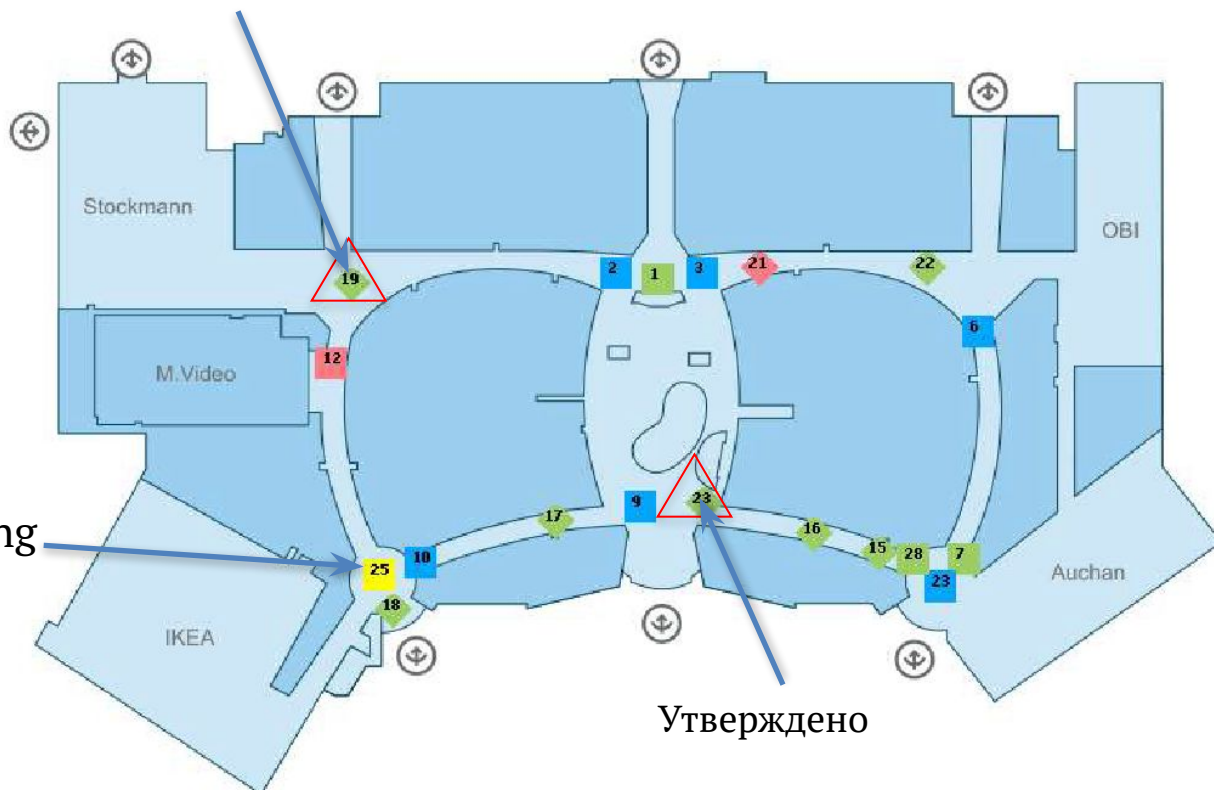

Точки работы промоутеров в МЕГАх

Moscow, 2014

AMBITICA

МЕГА Химки

МЕГА Химки Карта Промо-мест
MEGA Khimki Promo Map

Утверждено

Утверждено

МЕГА Теплый Стан

МЕГА Теплый Стан Карта Промо-мест
MEGA Teply Stan Promo Map

МЕГА Белая Дача (Фаза 1)

МЕГА Белая Дача Фаза1 Карта Промо-мест
MEGA Belaya Dacha Phase 1 Promo Map

Samsung
(промо зона
расположена
в фазе 2)

Утверждено

МЕГА Белая Дача (Фаза 2)

МЕГА Белая Дача Фаза 2 Карта промо-мест
MEGA Belaya Dacha Phase 2 Promo Map

Спасибо за внимание!

AMBITICA