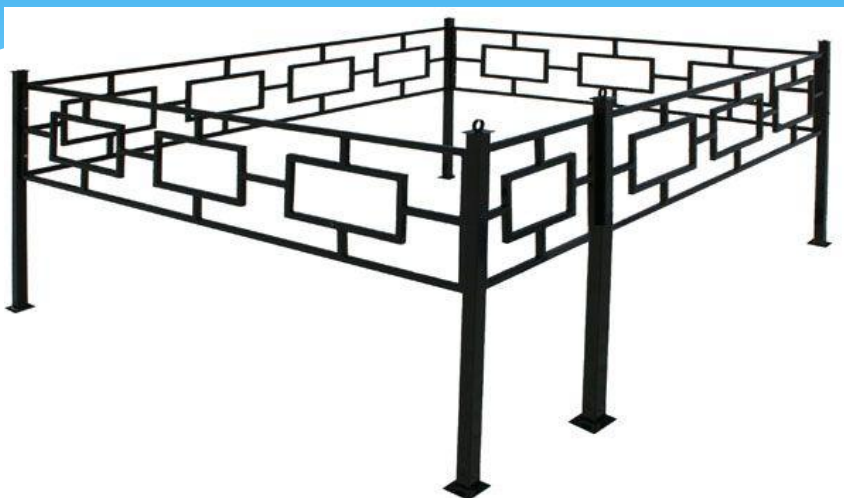

Каталог ритуальных изделий из металла

Оградка №1

Техническая характеристика:

- *Рисунок-труба 20x20
- *Верхний пояс-труба 20x20
- *Нижний пояс-труба 20x20
- *Стойки-труба 40x40
- *Высота оградки-400мм
- *Высота оградки с ножкой-1000мм
- *Заглушки-пластик
- *Вход-цепочка, калитка (+450руб.)
- *Покраска-черная нитроэмаль
(Материал изготовления стоек и поясов
может быть изменен)

Оградка №2

Техническая характеристика:

- *Рисунок-труба 20x20
- *Верхний пояс-труба 20x20
- *Нижний пояс-труба 20x20
- *Стойки-труба 20x20
- *Высота оградки-400мм
- *Высота оградки с ножкой-1000мм
- *Заглушки-пластик
- *Вход-цепочка, калитка (+450руб.)
- *Покраска-черная нитроэмаль
(Материал изготовления стоек и поясов
может быть изменен)

Оградка №3

Техническая характеристика:

- * Рисунок-катанка 6мм
- * Верхний пояс-труба 20x20
- * Нижний пояс-труба 20x20
- * Стойки-труба 20x20
- * Высота оградки-400мм
- * Высота оградки с ножкой-1000мм
- * Заглушки-пластик
- * Вход-цепочка, калитка (+450руб.)
- * Покраска-черная нитроэмаль
(Материал изготовления стоек и поясов
может быть изменен)

Оградка №4

Техническая характеристика:

- *Рисунок-катанка 6мм
- *Верхний пояс-труба 20x20
- *Нижний пояс-труба 20x20
- *Стойки-труба 20x20
- *Высота оградки-400мм
- *Высота оградки с ножкой-1000мм
- *Заглушки-пластик
- *Вход-цепочка, калитка (+450руб.)
- *Покраска-черная нитроэмаль
(Материал изготовления стоек и поясов может быть изменен)