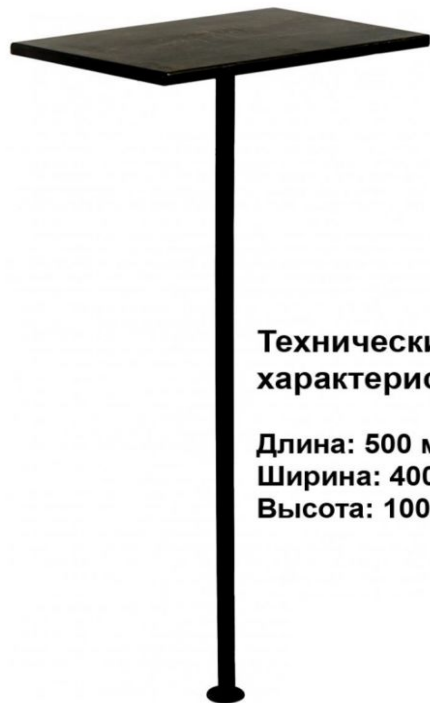

Оградка №5

Техническая характеристика:

- *Рисунок-катанка 6мм
- *Верхний пояс-труба 20x20
- *Нижний пояс-труба 20x20
- *Стойки-труба 20x20
- *Высота оградки с ножкой-1000мм
- *Заглушки-пластик
- *Вход-цепочка, калитка (+450руб.)
- *Покраска-черная нитроэмаль
(Материал изготовления стоек и поясов
может быть изменен)

Оградка №6

Техническая характеристика:

- *Рисунок-катанка 6мм, листья штампованные
- *Верхний пояс-труба 20x20
- *Нижний пояс-труба 20x20
- *Стойки-труба 20x20
- *Высота оградки-400мм
- *Высота оградки с ножкой-1000мм
- *Заглушки-пластик
- *Вход-цепочка, калитка (+450руб.)
- *Покраска-черная нитроэмаль (Материал изготовления стоек и поясов может быть изменен)

Кресты

Скамейки

СтолЫ

"Стол Ритуал"

**Технические
характеристики:**

**Длина: 500 мм
Ширина: 400 мм
Высота: 1000 мм**