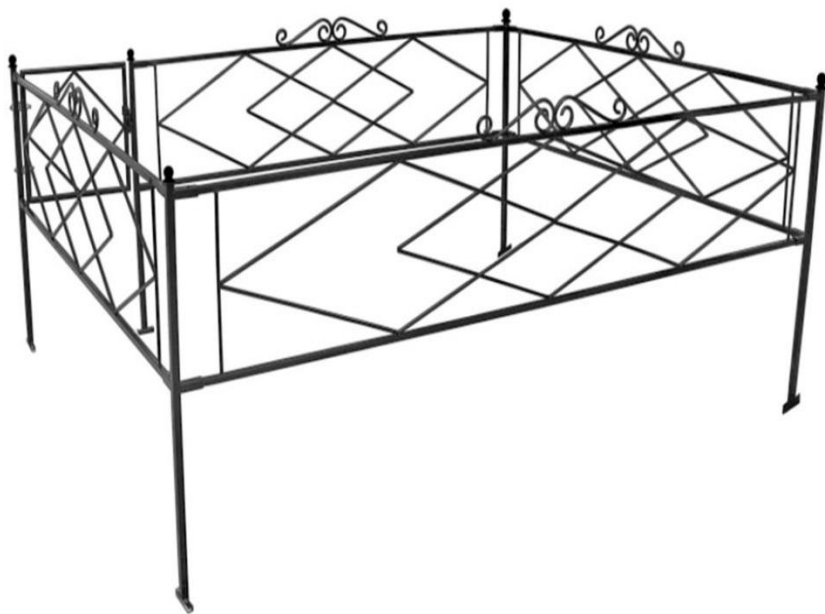

Оградка №2

Техническая характеристика:

- *Рисунок-труба 20x20
- *Верхний пояс-труба 20x20
- *Нижний пояс-труба 20x20
- *Стойки-труба 20x20
- *Высота оградки-400мм
- *Высота оградки с ножкой-1000мм
- *Заглушки-пластик
- *Вход-цепочка, калитка (+450руб.)
- *Покраска-черная нитроэмаль
(Материал изготовления стоек и поясов
может быть изменен)

Оградка №3

Техническая характеристика:

- * Рисунок-катанка 6мм
- * Верхний пояс-труба 20x20
- * Нижний пояс-труба 20x20
- * Стойки-труба 20x20
- * Высота оградки-400мм
- * Высота оградки с ножкой-1000мм
- * Заглушки-пластик
- * Вход-цепочка, калитка (+450руб.)
- * Покраска-черная нитроэмаль
(Материал изготовления стоек и поясов
может быть изменен)

Оградка №4

Техническая характеристика:

- *Рисунок-катанка 6мм
- *Верхний пояс-труба 20x20
- *Нижний пояс-труба 20x20
- *Стойки-труба 20x20
- *Высота оградки-400мм
- *Высота оградки с ножкой-1000мм
- *Заглушки-пластик
- *Вход-цепочка, калитка (+450руб.)
- *Покраска-черная нитроэмаль
(Материал изготовления стоек и поясов может быть изменен)

Оградка №5

Техническая характеристика:

- *Рисунок-катанка 6мм
- *Верхний пояс-труба 20x20
- *Нижний пояс-труба 20x20
- *Стойки-труба 20x20
- *Высота оградки с ножкой-1000мм
- *Заглушки-пластик
- *Вход-цепочка, калитка (+450руб.)
- *Покраска-черная нитроэмаль
(Материал изготовления стоек и поясов
может быть изменен)