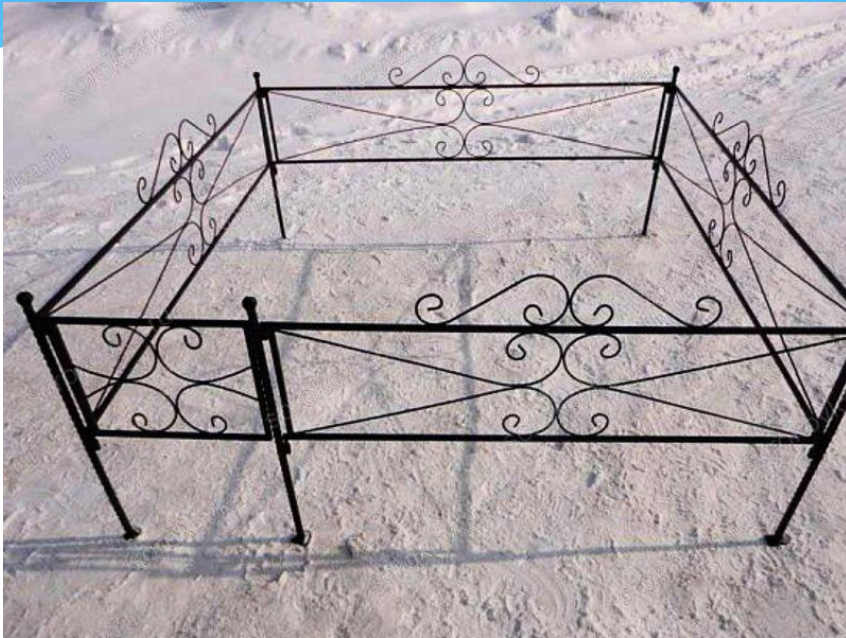

Каталог ритуальных изделий из металла

Оградка №1

Техническая характеристика:

- *Рисунок-труба 20x20
- *Верхний пояс-труба 20x20
- *Нижний пояс-труба 20x20
- *Стойки-труба 40x40
- *Высота оградки-400мм
- *Высота оградки с ножкой-1000мм
- *Заглушки-пластик
- *Вход-цепочка, калитка (+450руб.)
- *Покраска-черная нитроэмаль
(Материал изготовления стоек и поясов
может быть изменен)

Оградка №2

Техническая характеристика:

- *Рисунок-труба 20x20
- *Верхний пояс-труба 20x20
- *Нижний пояс-труба 20x20
- *Стойки-труба 20x20
- *Высота оградки-400мм
- *Высота оградки с ножкой-1000мм
- *Заглушки-пластик
- *Вход-цепочка, калитка (+450руб.)
- *Покраска-черная нитроэмаль
(Материал изготовления стоек и поясов
может быть изменен)

Оградка №3

Техническая характеристика:

- * Рисунок-катанка 6мм
- * Верхний пояс-труба 20x20
- * Нижний пояс-труба 20x20
- * Стойки-труба 20x20
- * Высота оградки-400мм
- * Высота оградки с ножкой-1000мм
- * Заглушки-пластик
- * Вход-цепочка, калитка (+450руб.)
- * Покраска-черная нитроэмаль
(Материал изготовления стоек и поясов
может быть изменен)

Оградка №4

Техническая характеристика:

- *Рисунок-катанка 6мм
- *Верхний пояс-труба 20x20
- *Нижний пояс-труба 20x20
- *Стойки-труба 20x20
- *Высота оградки-400мм
- *Высота оградки с ножкой-1000мм
- *Заглушки-пластик
- *Вход-цепочка, калитка (+450руб.)
- *Покраска-черная нитроэмаль
(Материал изготовления стоек и поясов может быть изменен)