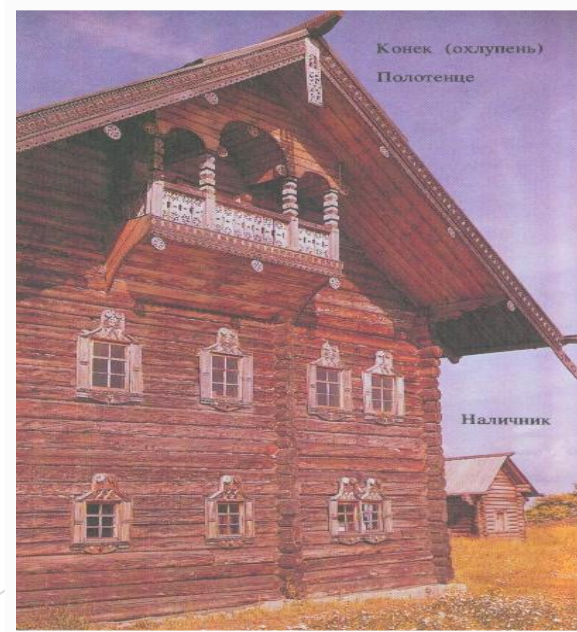

«Убранство русской избы»

Глаголем, кошелем и брусом
Дом строили с резным
крыльцом,
С обдуманым мужицким
ВКУСОМ

и

Наличник – украшение окна

В узорном убранстве можно увидеть символические образы солнца, растений, птиц, животных, фантастических существ, которые олицетворяли землю, небо и водную стихию

Наличники оберегали хозяев от злых духов, которые, как считалось, могли просочиться в оконные щели. Поэтому предки с помощью резных кружев символически выстраивали целую вселенную, как они её видели. Почитание предков, знание традиций своего народа, чувство ответственности за будущее своих детей и называется памятью.