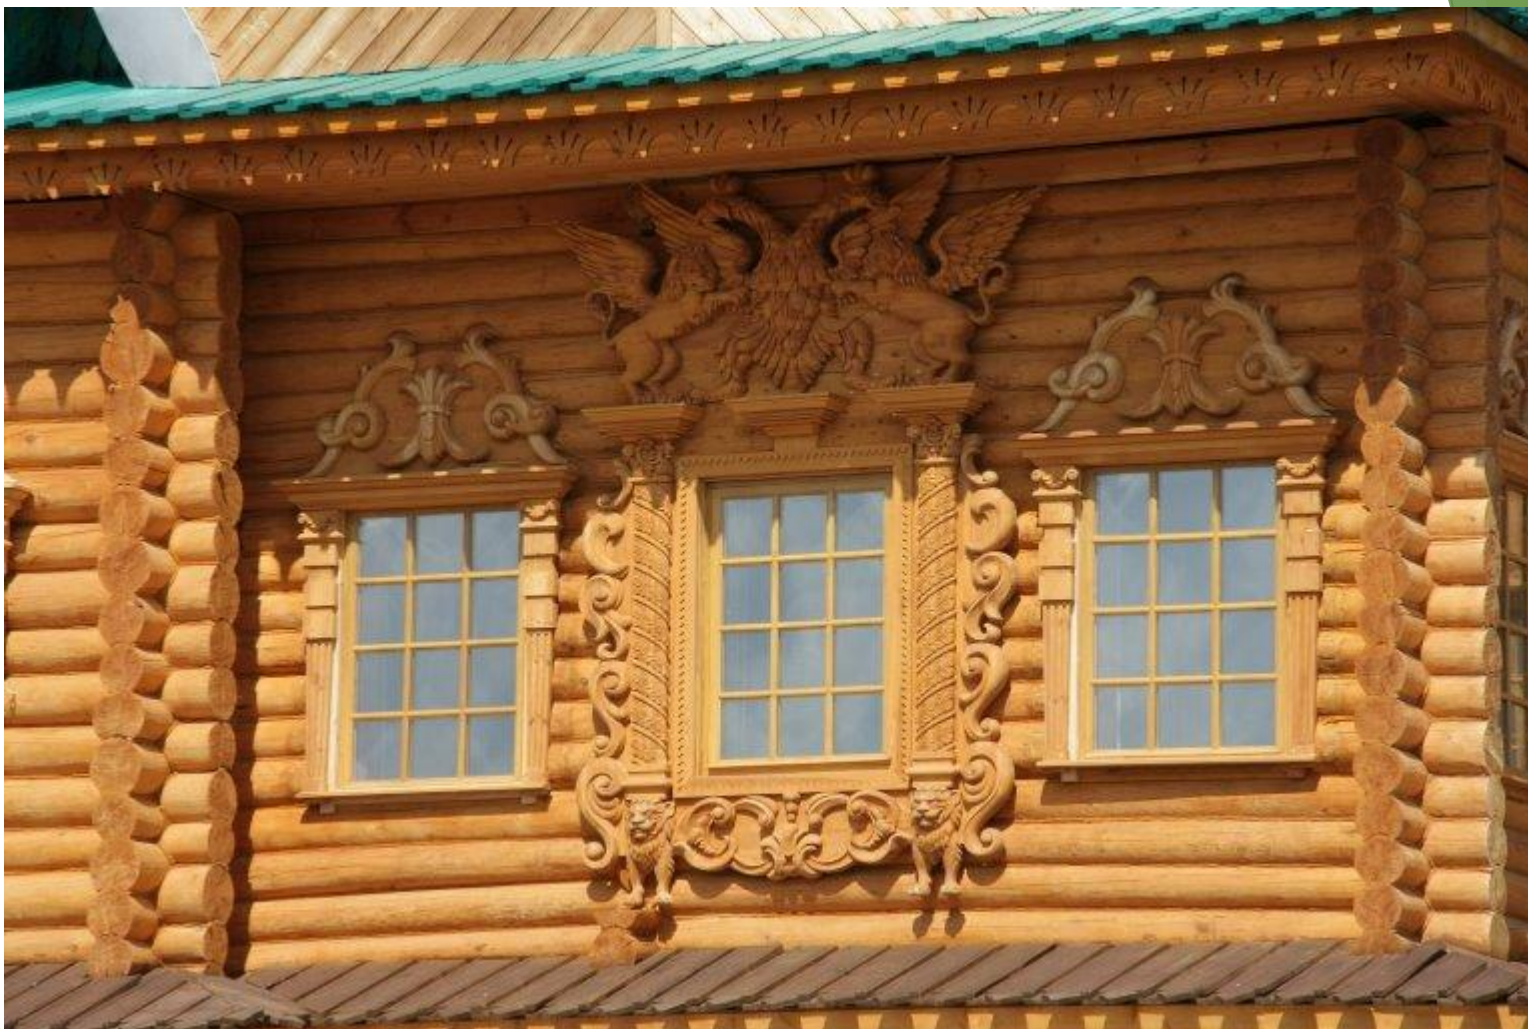

«Убранство русской избы»

Глаголем, кошелем и брусом
Дом строили с резным
крыльцом,
С обдуманым мужицким
ВКУСОМ

и

Наличник – украшение окна

В узорном убранстве можно увидеть символические образы солнца, растений, птиц, животных, фантастических существ, которые олицетворяли землю, небо и водную стихию

ОБЕРЕГИ -ЗНАКИ

Солнце

Земля

Плодородные земли

Вода

Нарисовать окно с наличником, применив узоры народного творчества.