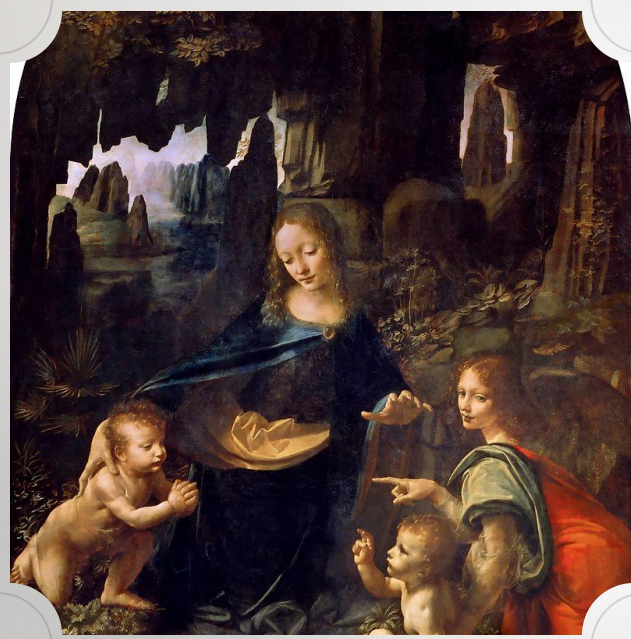

МАДОННА В СКЕЛЯХ

Цю віттарну картину Леонардо замовило одне релігійне братство, проте через розходження в ціні художник вирішив її залишити в себе. Закінчував він її десь між 1490 і 1494 роками. Деякі дослідники вважають, що картина не завершена.