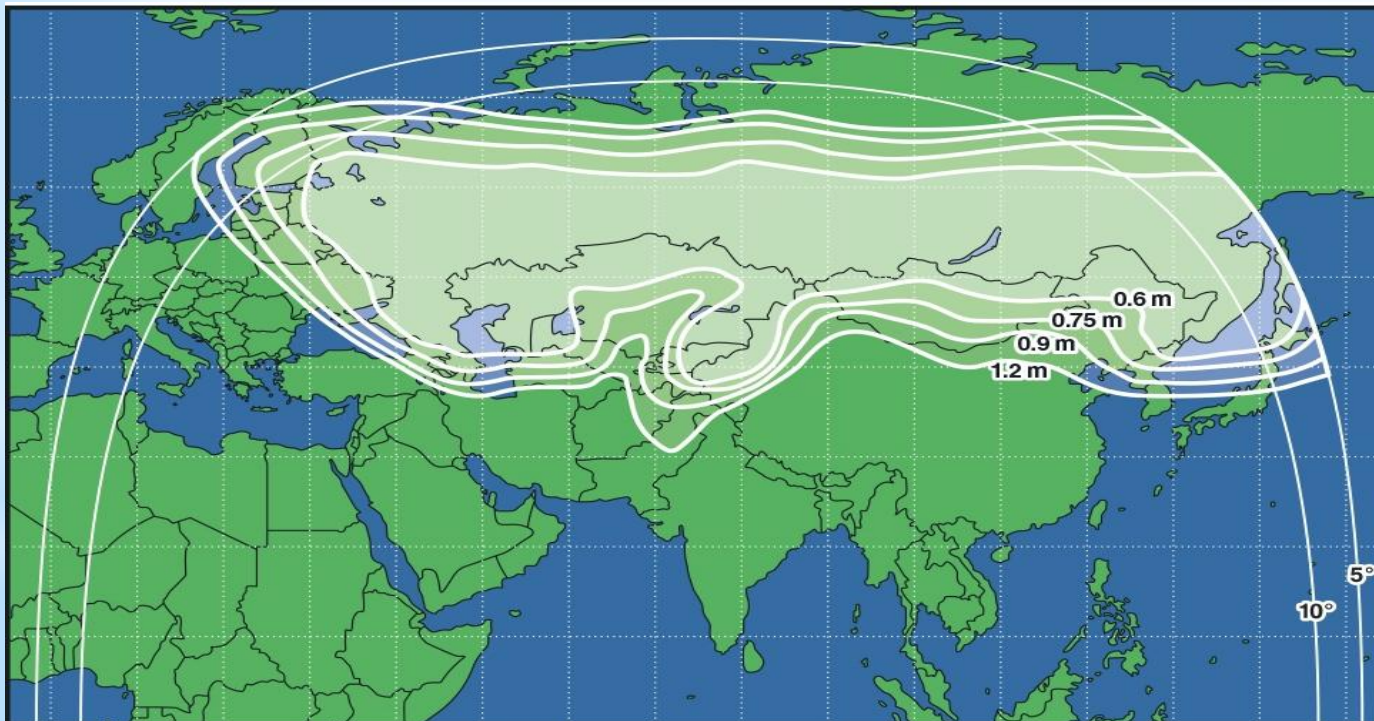

Космический аппарат «ABS-2» (75° в.д.)

Запущен 07.02.2014 г. и размещен на геостационарной позиции 75 ° в.д.

Срок эксплуатации 15 лет

Точка телепорта STV: ЦКС «Дубна» крупнейший телепорт России и один из самых крупных в Европе. Специализируется на организации спутниковых каналов связи и телерадиовещания. Осуществляет подъем сигнала на спутник «ABS-2» (75° в.д.)