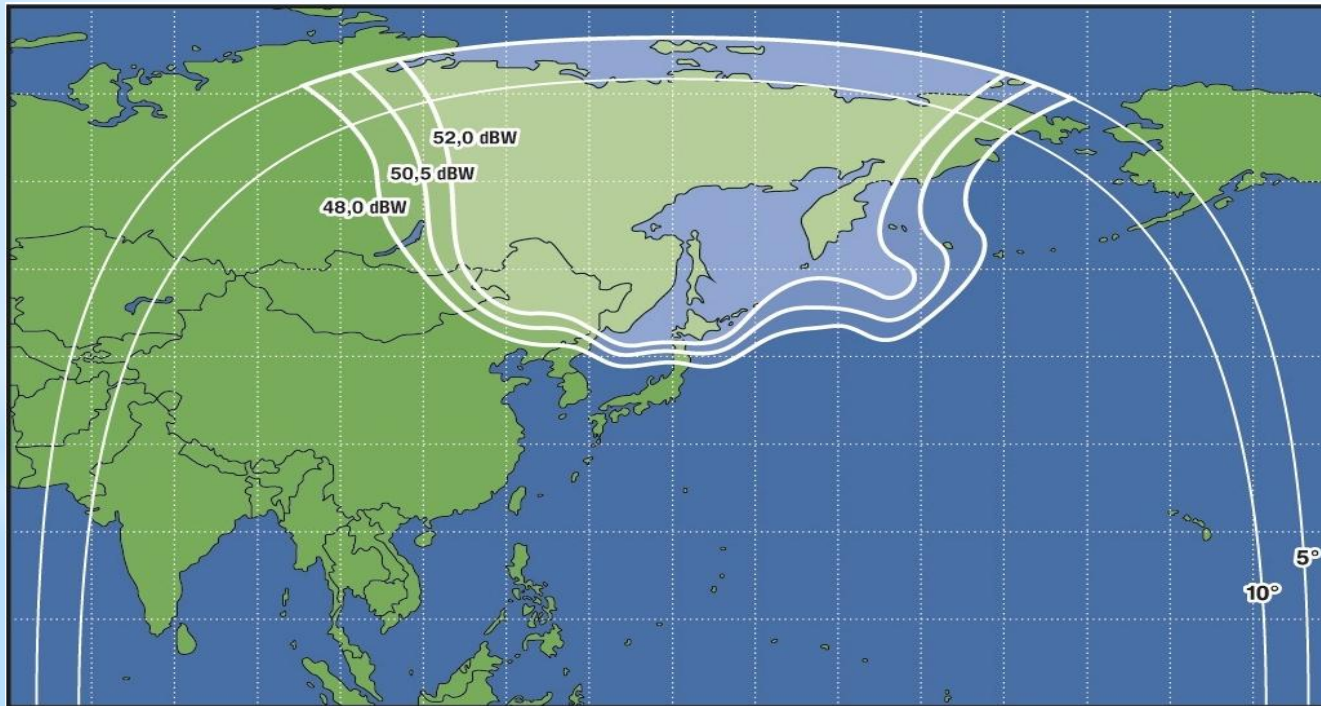

Космический аппарат «ABS-2» (75° в.д.)

Запущен 07.02.2014 г. и размещен на геостационарной позиции 75 ° в.д.

Срок эксплуатации 15 лет

Точка телепорта STV: ЦКС «Дубна» крупнейший телепорт России и один из самых крупных в Европе. Специализируется на организации спутниковых каналов связи и телерадиовещания. Осуществляет подъем сигнала на спутник «ABS-2» (75° в.д.)

Спутниковый ресурс «Экспресс - АТ1»

Космический аппарат «Экспресс-АТ1»(56°в.д.)

Запущен 16.03.2014 г. и размещен на геостационарной позиции 56 ° в.д.

Срок эксплуатации 15 лет

Точка доступа: ЦКС «Сколково» - современный комплекс для организации цифрового спутникового вещания. Основное направление деятельности ЦКС - обеспечение трансляции отечественных и зарубежных телерадиопрограмм через спутники непосредственного телевизионного вещания "36А" (36° в.д.) и "Экспресс-АТ1" (56° в.д.).

Спутниковый ресурс «Экспресс-АТ2»

Космический аппарат «Экспресс-АТ2»(140°в.д.)

Запущен 16.03.2014 г. и размещен на геостационарной позиции 140 ° в.д.

Срок эксплуатации 15 лет

Точка доступа: ЦКС «Хабаровск» Обеспечивает связью удаленные поселки Крайнего Севера, территория Дальнего Востока. На территории ЦКС установлена и обслуживается центральная станция Восточного сегмента спутниковой сети связи государственной автоматизированной системы «Выборы». Осуществляет подъем сигнала на спутник "Экспресс-АТ2" (140° в.д.).