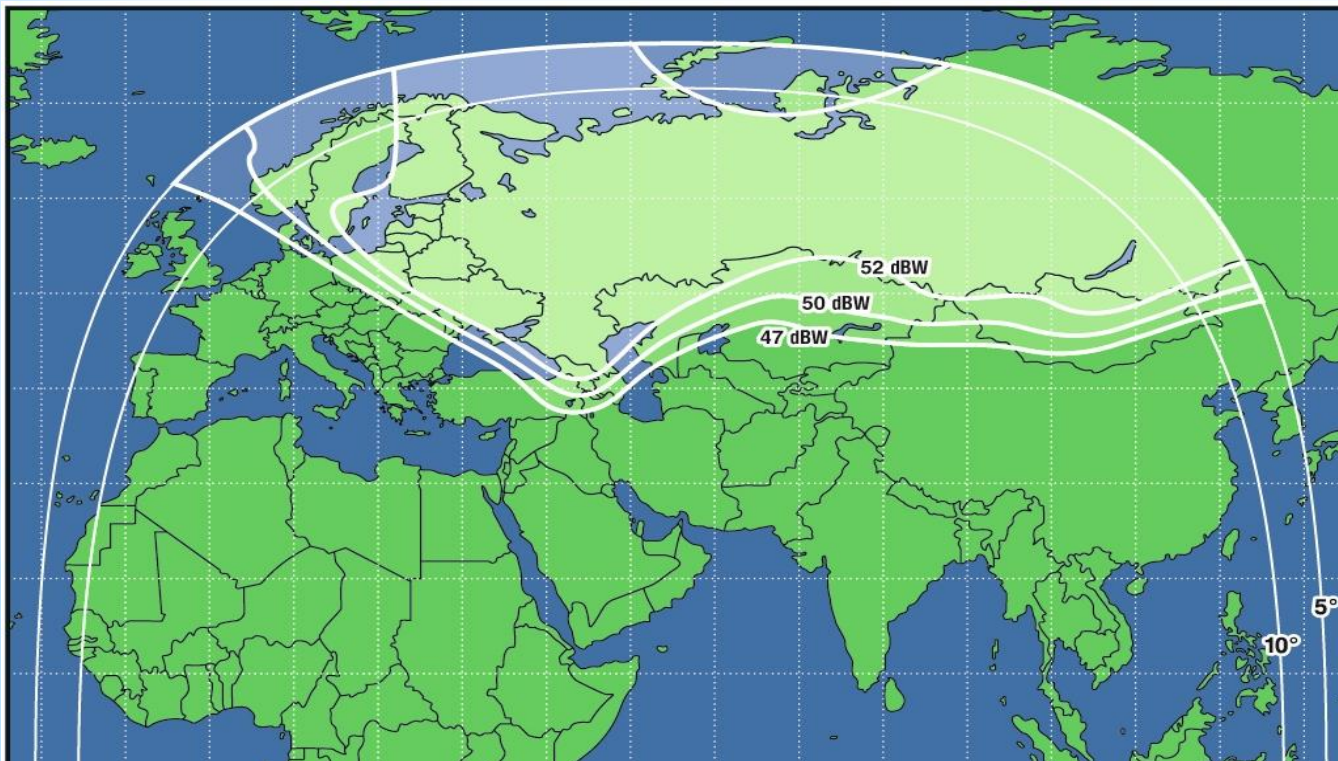

Спутниковый ресурс «Экспресс - АТ1»

Космический аппарат «Экспресс-АТ1»(56°в.д.)

Запущен 16.03.2014 г. и размещен на геостационарной позиции 56 ° в.д.

Срок эксплуатации 15 лет

Точка доступа: ЦКС «Сколково» - современный комплекс для организации цифрового спутникового вещания. Основное направление деятельности ЦКС - обеспечение трансляции отечественных и зарубежных телерадиопрограмм через спутники непосредственного телевизионного вещания "36А" (36° в.д.) и "Экспресс-АТ1" (56° в.д.).