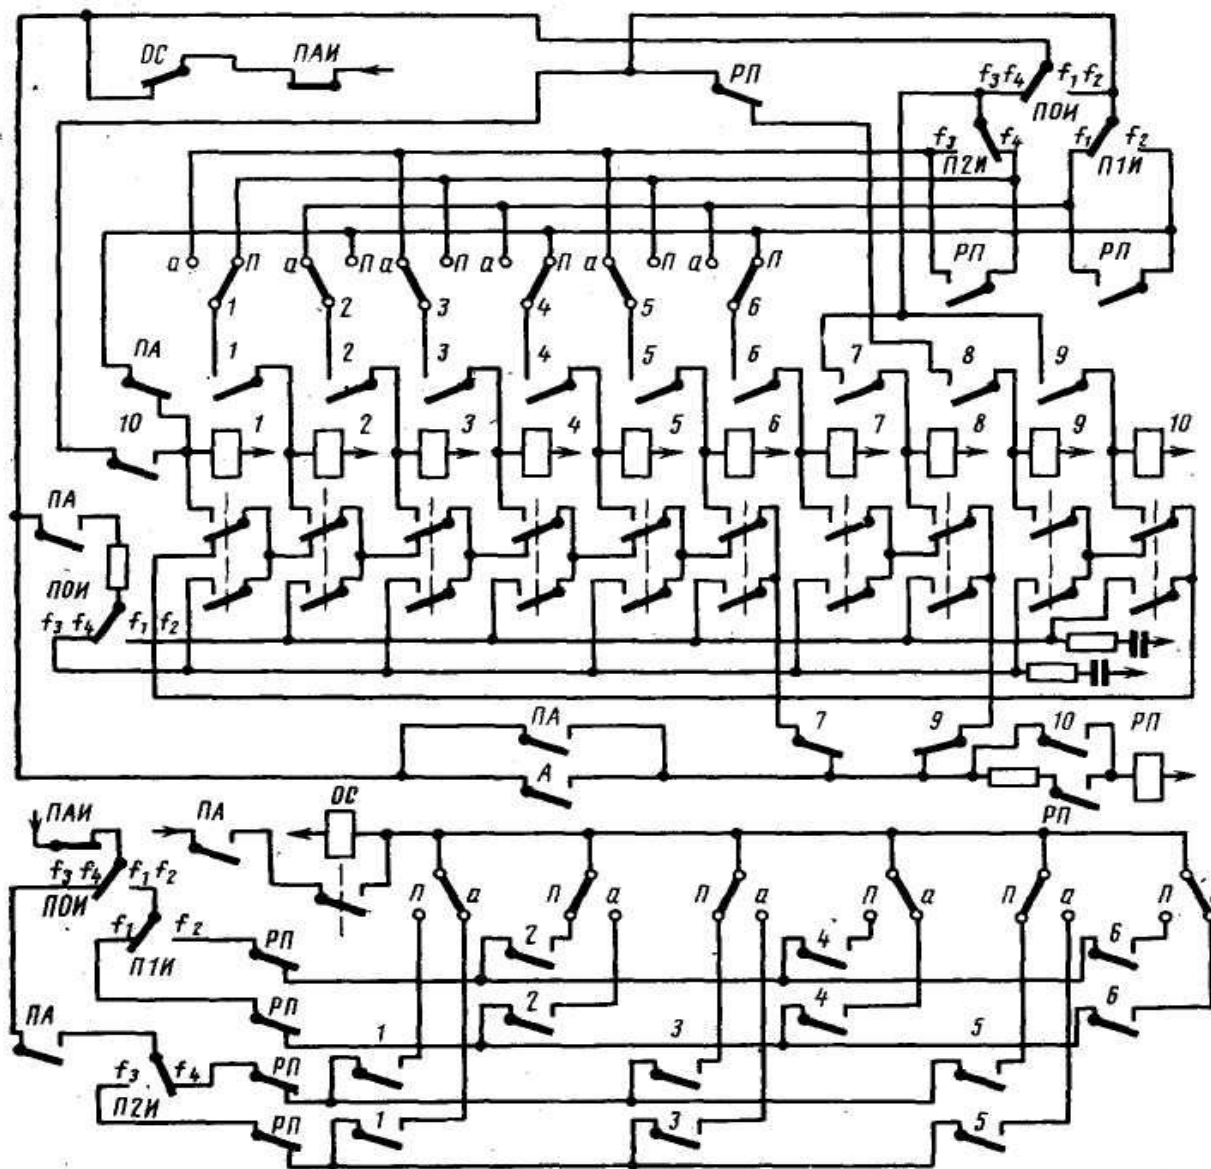

Дәріс 2

ТБ сигналын тарату кезіндегі
орталық пост құрылғыларының
жұмысы

ТБ сигналын қабылдауды жүзеге асыратын түйіннің құрылымдық сызбасы

Құрылымдық сызбасы

Релелік жіктегіш сұлбасы

Тіркеуші релелер сұлбасы

ГУ релесін қосу кезінде пайдаланылатын комбинациялар

Релелер	Таңдаушы ИГ релелерінің жағдайы				
	1ИГ	2ИГ	3ИГ	4ИГ	5ИГ
1ГУ	↑	↑	↓	↓	↑
2ГУ	↑	↓	↑	↓	↑
3ГУ	↓	↑	↑	↓	↑
4ГУ	↑	↓	↓	↑	↓
5ГУ	↓	↑	↓	↑	↓
6ГУ	↓	↓	↑	↑	↓
7ГУ	↑	↑	↑	↑	↓

Топтық және басқарушы релелер сұлбасы