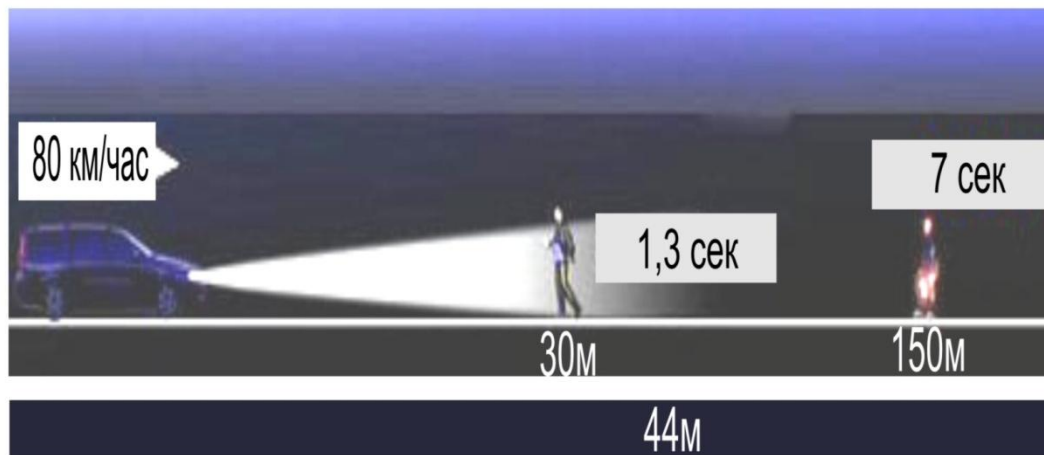

НЕВЕСЕЛАЯ МАТЕМАТИКА

ЧТОБЫ ПРИНЯТЬ РЕШЕНИЕ
ЗАТОРМОЗИТЬ, ВОДИТЕЛЮ
НУЖНО КАК МИНИМУМ ...

2 сек

Пешеходы в обычной одежде, без световозвращателей, видны в свете фар на расстоянии 30 метров.

Наличие на пешеходах светоотражающих элементов одежды позволяет им быть видимыми с расстояния 150 метров и более.

При скорости 80 км/ч автомобиль проходит 22 метра в секунду.

Водителю необходимо как минимум 2 секунды для принятия решения!