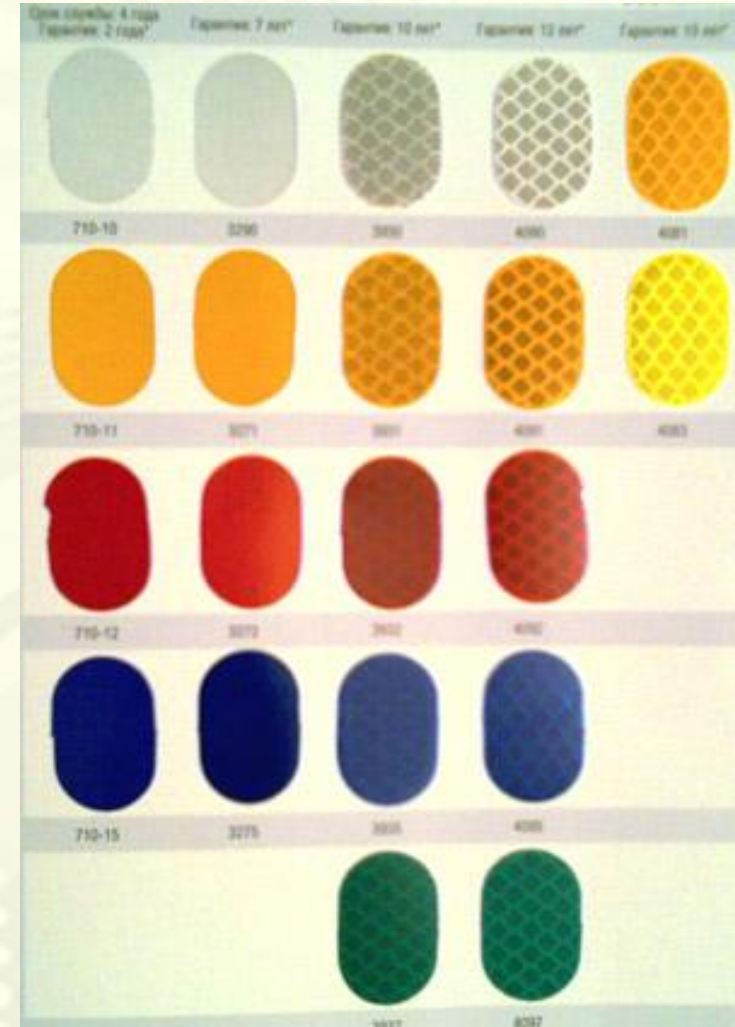

Световозвращающая пленка 3М

- Алмазного класса (тип В)
- Алмазного класса флуоресцентная
- Высокоинтенсивная «Ультра» (тип Б)
- Инженерная микропризматическая
- Инженерная шарикового типа (тип А)

Ее преимущество особенно заметно при больших углах наблюдения. Это значит, что водитель увидит пешехода, использующего световозвращатель, не только в зоне прямой видимости, но и когда тот идет по тротуару или боковой дороге.