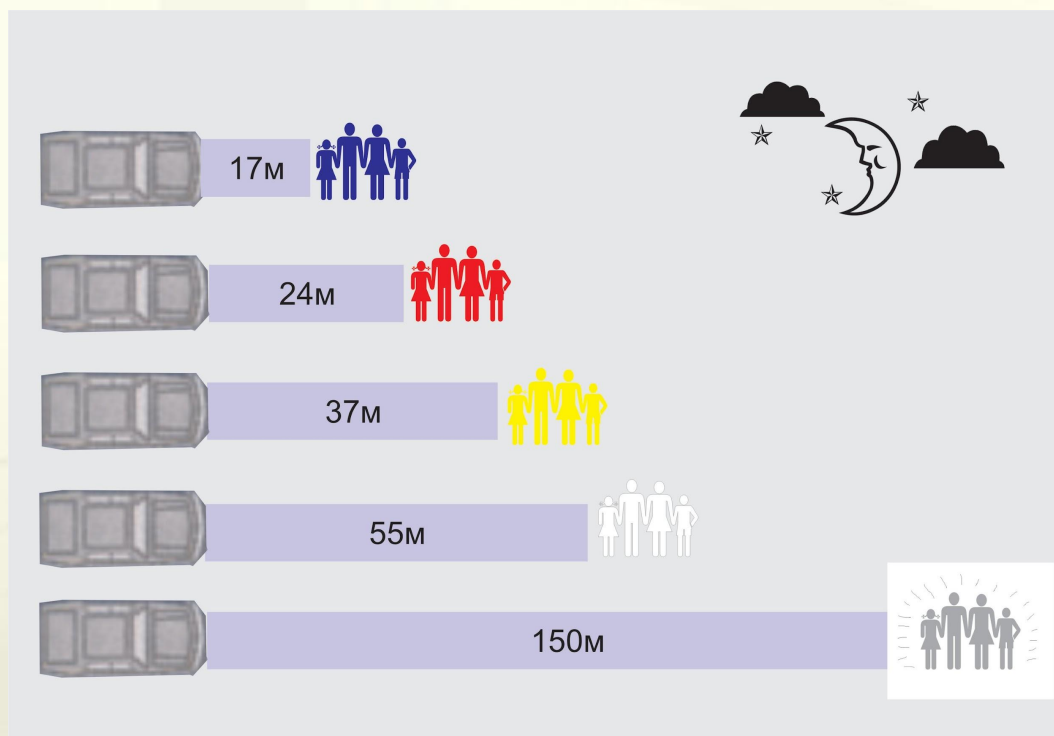

Цвет одежды

Исследователями была установлено, что видимость пешехода на дороге также связана с цветом его одежды.

«...человек в даже в одежде черного цвета, но имеющий светоотражающий элемент одежды размером с большой палец руки виден с более дальнего расстояния, чем человек, полностью одетый в белое... а риск быть сбитым в темноте снижается в 8 раз»