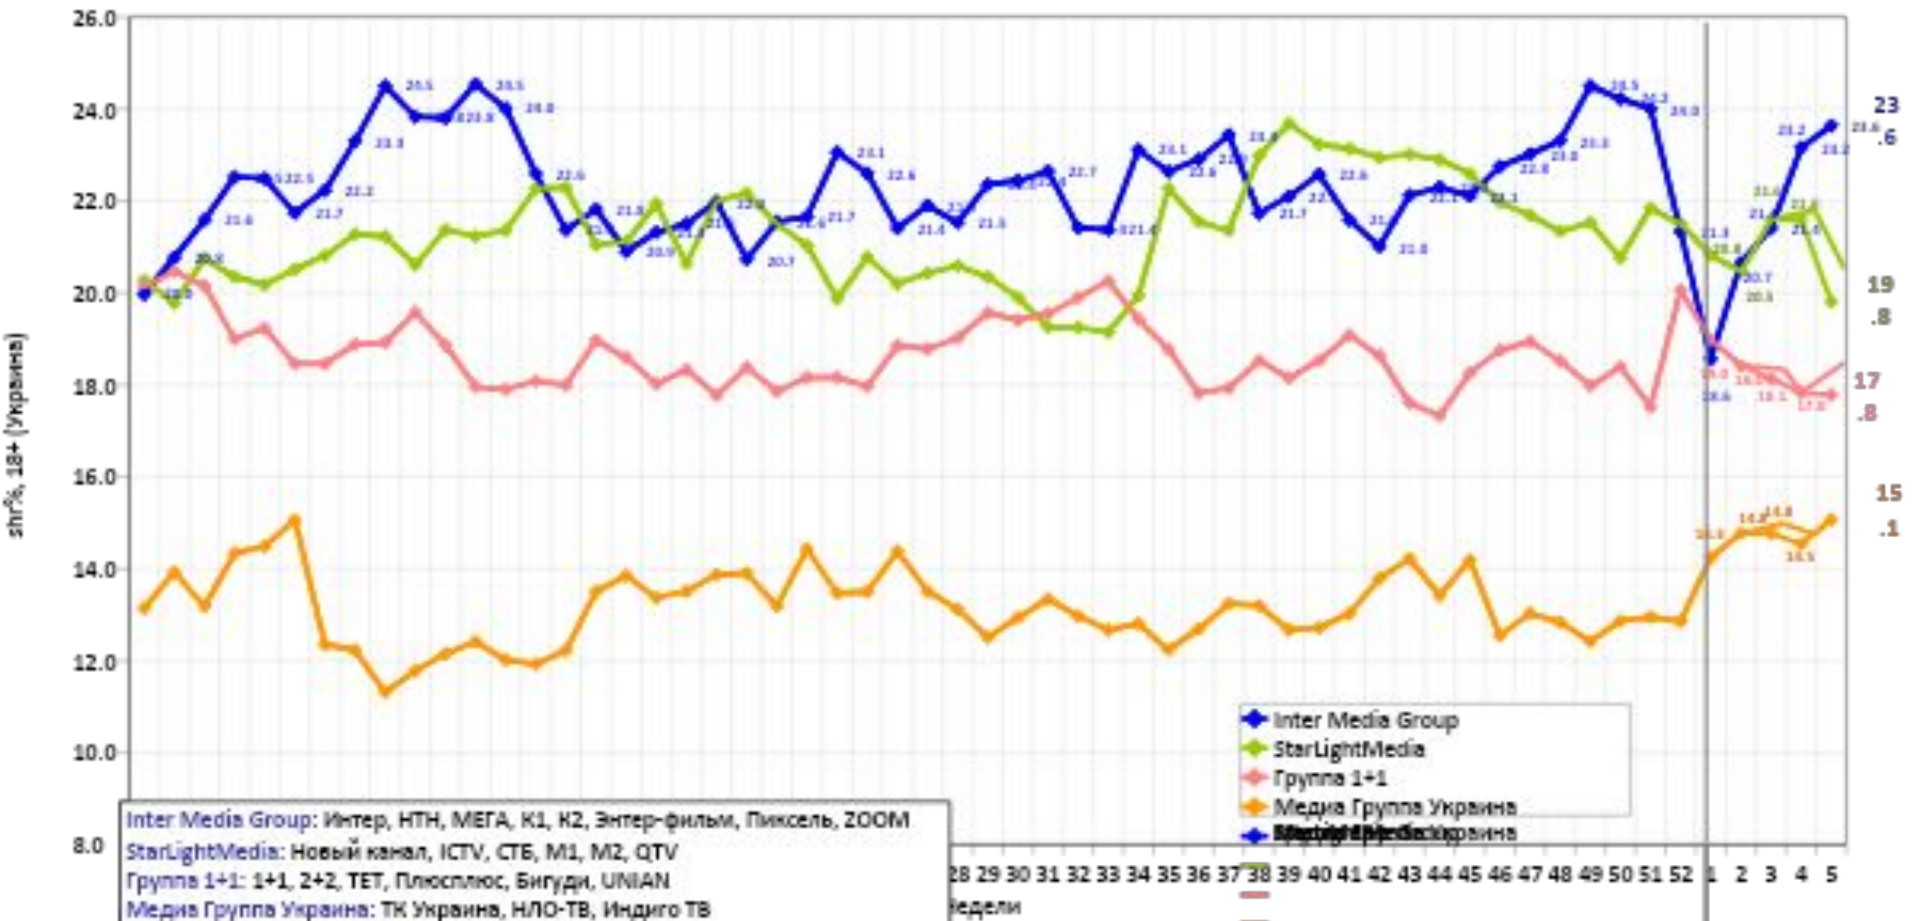

Показатели групп каналов за неделю

	18+			18-54			18+ (Укр.)	18-54 (50+)
	50+	Укр		50+	Укр			
	Shr%	Rat%	Shr%	Rat%	Shr%	Shr%		
03:00-27:00							03:00-27:00	
Inter Media Group	21,8	5,2	23,6	3,0	18,7	20,2		
Интер	10,0	2,7	12,2	1,1	6,8	8,3		
НТН	5,1	1,1	5,2	0,7	4,3	4,7		
K1	1,77	0,31	1,41	0,39	2,46	1,95		
МЕГА	1,41	0,28	1,27	0,23	1,42	1,31		
Энтер-фильм	1,69	0,32	1,47	0,20	1,28	1,19		
Пиксель	0,93	0,27	1,23	0,22	1,38	1,87		
K2	0,54	0,10	0,48	0,09	0,58	0,52		
ZOOM	0,36	0,08	0,38	0,07	0,42	0,44		
StarLightMedia	19,6	4,3	19,8	4,0	25,1	25,3		
СТБ	7,4	1,6	7,4	1,4	8,8	8,8		
ICTV	7,3	1,6	7,4	1,4	8,5	8,8		
Новый	3,7	0,8	3,9	0,9	5,8	5,9		
QTV	0,15	0,04	0,17	0,03	0,22	0,26		
M1	0,91	0,20	0,89	0,25	1,55	1,46		
M2	0,12	0,03	0,12	0,03	0,21	0,20		
Группа 1+1	14,5	3,9	17,8	2,6	16,4	20,4		
1+1	8,5	2,2	10,1	1,4	9,0	10,0		
2+2	2,08	0,55	2,49	0,34	2,13	3,08		
ТЕТ	2,26	0,65	2,97	0,52	3,29	4,46		
Плюсплюс	0,82	0,26	1,18	0,21	1,32	1,96		
Бигуди	0,63	0,19	0,85	0,08	0,53	0,68		
УНИАН	0,16	0,03	0,15	0,03	0,16	0,15		
Медиа Группа Украина	15,2	3,3	15,1	2,3	14,5	14,3		
ТК Украина	13,3	2,9	13,4	1,9	11,8	11,7		
НЛО-ТВ	1,36	0,29	1,32	0,35	2,16	2,08		
Индиго ТВ	0,47	0,09	0,39	0,09	0,57	0,52		

 rat%
 shr%

Понедельная динамика доли групп каналов

ОПИСАНИЕ СЛАЙДА

Понедельная динамика доли групп каналов

ОПИСАНИЕ СЛАЙДА

Понедельная динамика долей основных

shr%, аудитория 18+ (Украина)

каналов