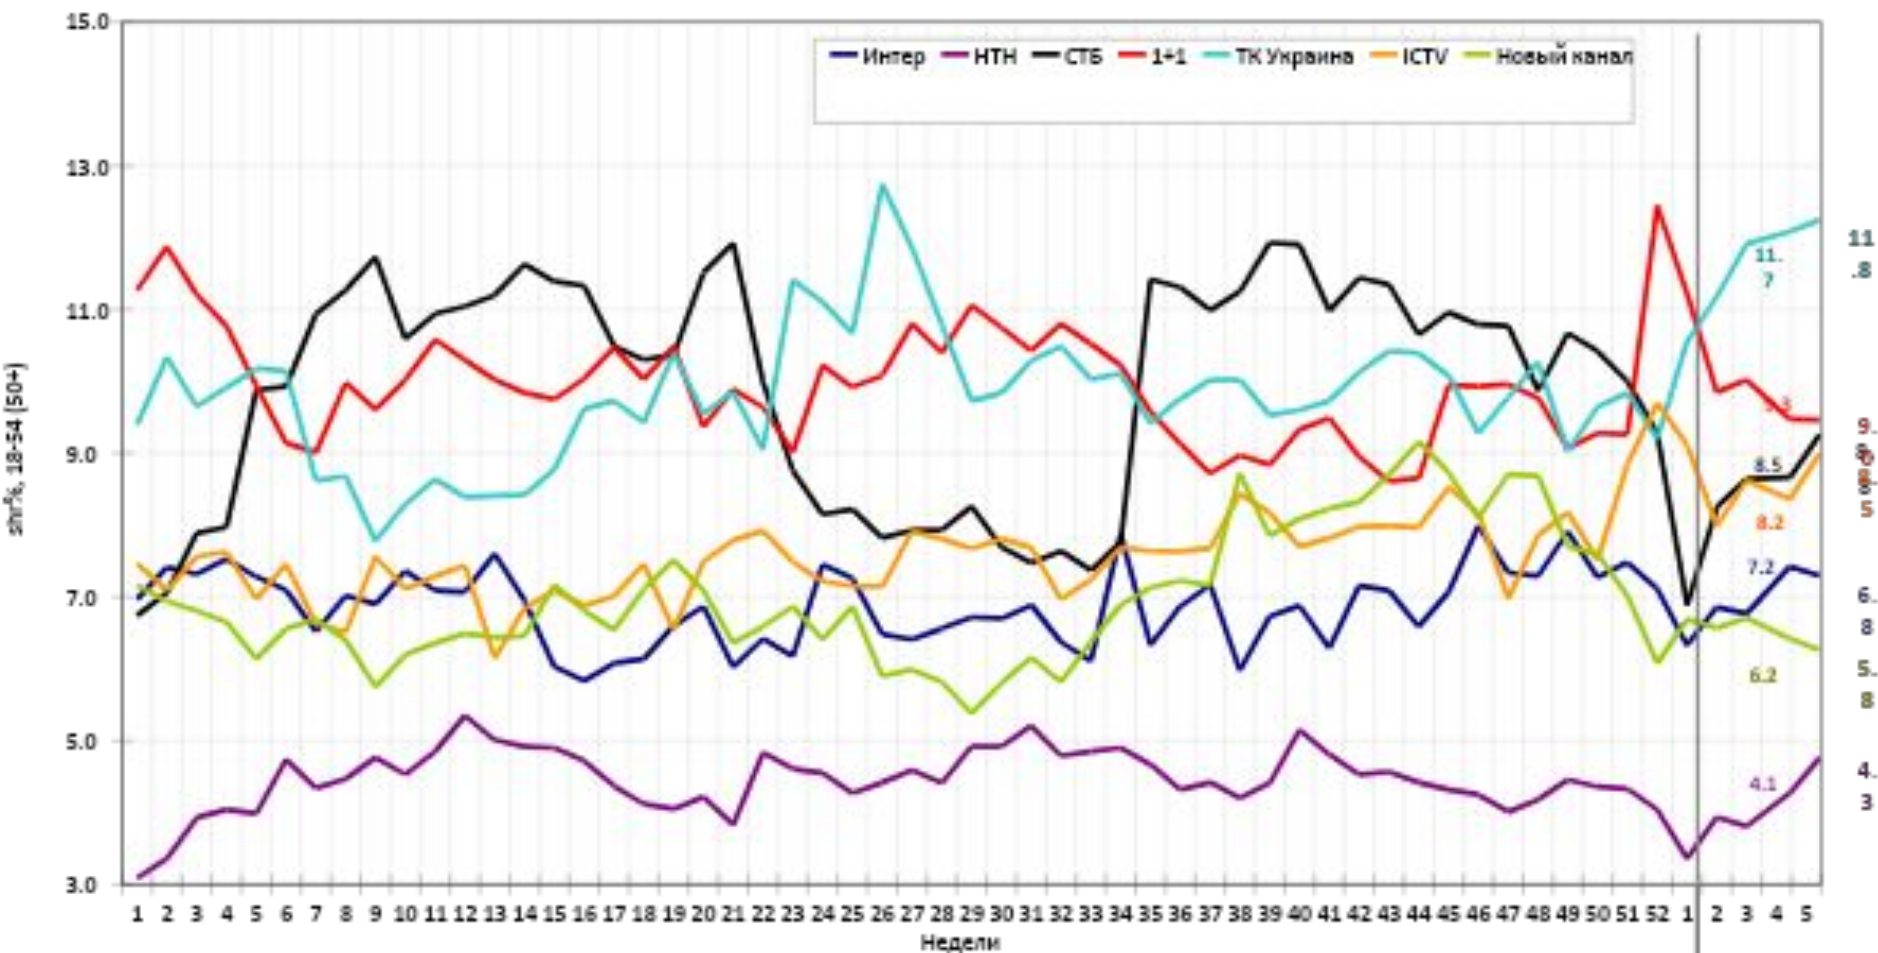

 rat%
 shr%

Понедельная динамика доли групп каналов

ОПИСАНИЕ СЛАЙДА

Понедельная динамика доли групп каналов

ОПИСАНИЕ СЛАЙДА

Понедельная динамика долей основных

shr%, аудитория 18+ (Украина)

каналов

ОПИСАНИЕ СЛАЙДА

ІНТЕР

NTN

КК2

Опiкселiс

ZOOM

ІНТЕР+

ІНТЕР
МЕДІА ГРУП

Понедельная динамика долей основных

shr%, аудитория 18-54 (50+)

каналов

ОПИСАНИЕ СЛАЙДА

Будни. Динамика доли основных линеек

Интера

ОПИСАНИЕ СЛАЙДА

Линейки будней Интера относительно предыдущей недели						В линейке на прошлой неделе	
Слот	Продукт	18+ (Украина)		18-54 (50+)			
		Δ, п.п.	shr%	Δ, п.п.			
7:00	Новости	↑ 0,3	13,3	↑ 0,9	11,2		
7:10	Утро (1 ч. с рекламой)	↓ -0,3	12,4	↑ 0,9	11,5		
8:00	Новости	↑ 1,3	11,4	↓ -0,4	8,5		
8:10	Утро (2 ч. с рекламой)	↑ 1,3	11,6	↓ -0,7	8,0		
9:00	Новости	↑ 1,4	10,0	↓ -0,2	7,1		
9:20	Давай поженимся (2 вып.)	↑ 1,2	12,5	↓ -1,4	6,5		
11:15	т/с Райские яблочки. Жизнь продолжается (повт., 3 с.)	↑ 3,0	14,4	= =	6,5		т/с Райские яблочки (3 с., повт.)
12:00	Новости (внутри)	↑ 3,3	14,9	= =	6,3		
14:10	д/с Следствие вели...(2 вып.)	↑ 2,0	17,1	↑ 0,2	9,4		
15:50	Вещдок (2 вып.)	↑ 0,5	16,2	↑ 0,3	9,0		
17:40	Новости	↑ 0,6	16,1	↑ 1,6	9,4		
18:05	Касается каждого	↓ -0,5	15,2	↓ -0,8	7,6		
20:00	Подробности	↓ -0,7	13,4	↓ -0,8	7,9		
21:00	т/с Райские яблочки. Жизнь продолжается (3 с.)	↑ 0,9	14,0	↓ -0,7	6,4		
23:40	т/с Узнай меня, если сможешь (2 с.)	↑ 0,1	11,9	↓ -0,4	6,3	т/с Варенька. Испытание любви (ПН-ВТ) (2 с.)/ т/с Варенька. Наперекор судьбе (СР-ЧТ) (2 с.)	
21:00	Черное зеркало (ПТ)	↑ 0,5	9,4	↓ -0,8	3,7		