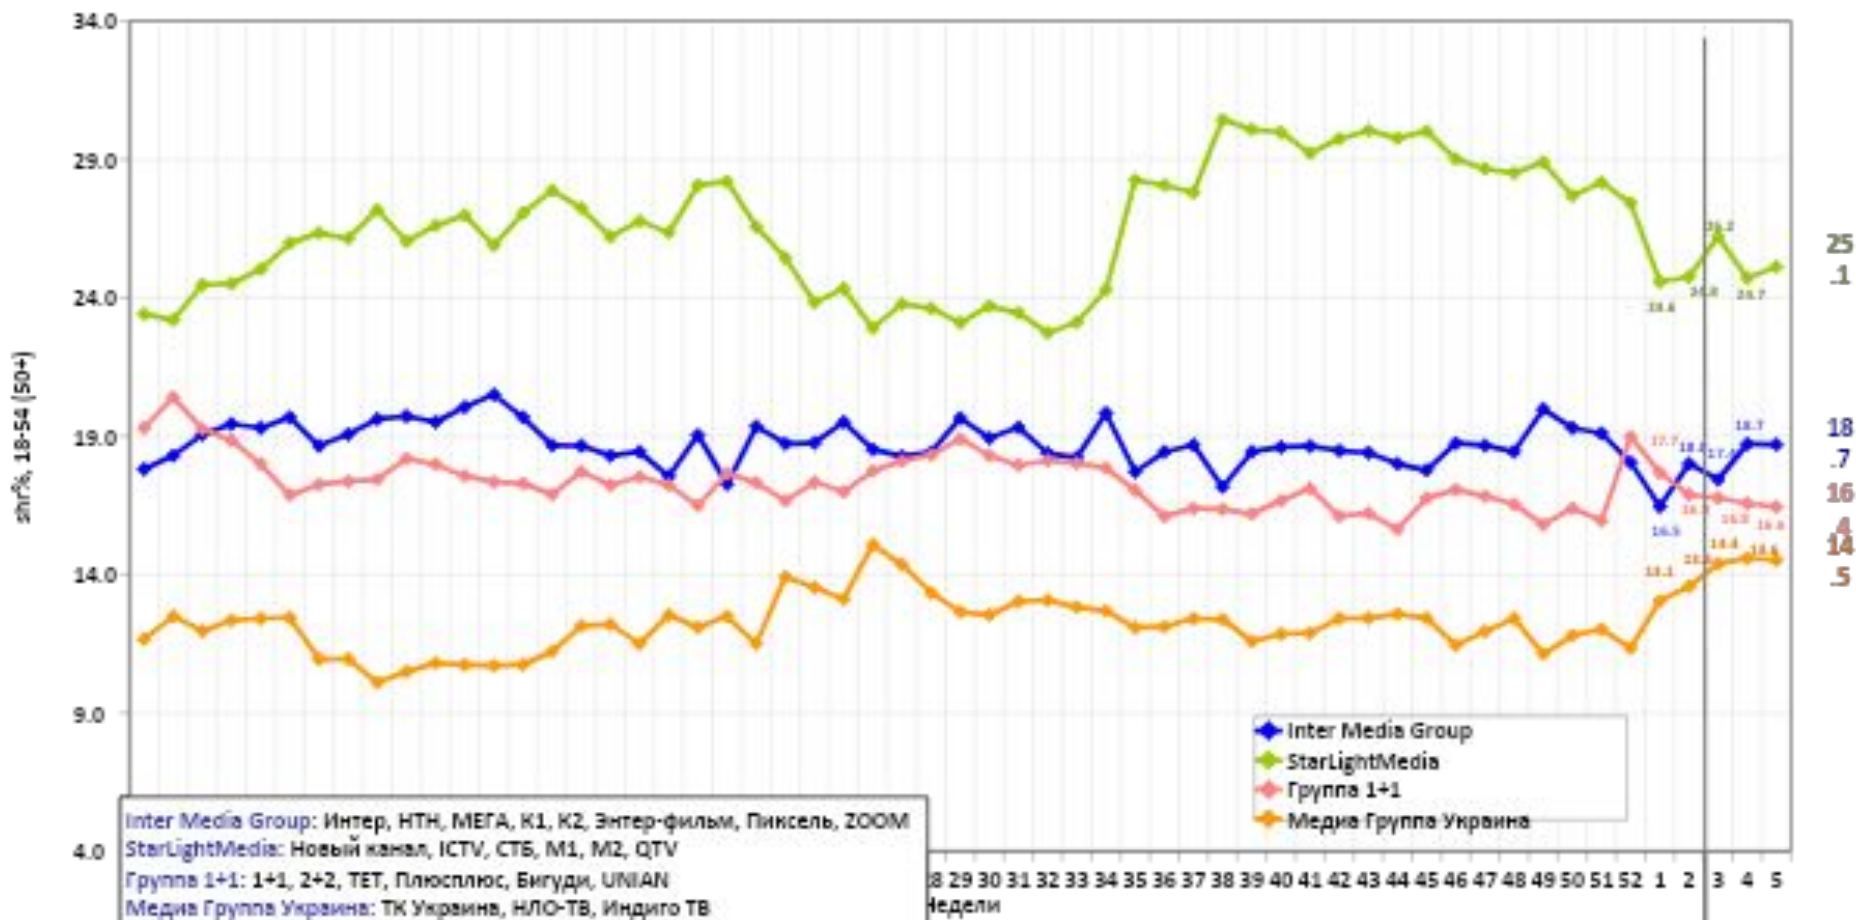

 rat%
 shr%

Понедельная динамика доли групп каналов

ОПИСАНИЕ СЛАЙДА

Понедельная динамика доли групп каналов

ОПИСАНИЕ СЛАЙДА

Понедельная динамика долей основных

shr%, аудитория 18+ (Украина)

каналов

ОПИСАНИЕ СЛАЙДА

ІНТЕР

NTN

КК2

Опiкселiс

ZOOM

ІНТЕР+

ІНТЕР
МЕДІА ГРУП

Понедельная динамика долей основных

shr%, аудитория 18-54 (50+)

каналов

ОПИСАНИЕ СЛАЙДА

Будни. Динамика доли основных линеек

Интера

ОПИСАНИЕ СЛАЙДА

Линейки будней Интера относительно предыдущей недели						В линейке на прошлой неделе	
Слот	Продукт	18+ (Украина)		18-54 (50+)			
		Δ, п.п.	shr%	Δ, п.п.			
7:00	Новости	↑ 0,3	13,3	↑ 0,9	11,2		
7:10	Утро (1 ч. с рекламой)	↓ -0,3	12,4	↑ 0,9	11,5		
8:00	Новости	↑ 1,3	11,4	↓ -0,4	8,5		
8:10	Утро (2 ч. с рекламой)	↑ 1,3	11,6	↓ -0,7	8,0		
9:00	Новости	↑ 1,4	10,0	↓ -0,2	7,1		
9:20	Давай поженимся (2 вып.)	↑ 1,2	12,5	↓ -1,4	6,5		
11:15	т/с Райские яблочки. Жизнь продолжается (повт., 3 с.)	↑ 3,0	14,4	= =	6,5		т/с Райские яблочки (3 с., повт.)
12:00	Новости (внутри)	↑ 3,3	14,9	= =	6,3		
14:10	д/с Следствие вели...(2 вып.)	↑ 2,0	17,1	↑ 0,2	9,4		
15:50	Вещдок (2 вып.)	↑ 0,5	16,2	↑ 0,3	9,0		
17:40	Новости	↑ 0,6	16,1	↑ 1,6	9,4		
18:05	Касается каждого	↓ -0,5	15,2	↓ -0,8	7,6		
20:00	Подробности	↓ -0,7	13,4	↓ -0,8	7,9		
21:00	т/с Райские яблочки. Жизнь продолжается (3 с.)	↑ 0,9	14,0	↓ -0,7	6,4		
23:40	т/с Узнай меня, если сможешь (2 с.)	↑ 0,1	11,9	↓ -0,4	6,3	т/с Варенька. Испытание любви (ПН-ВТ) (2 с.)/ т/с Варенька. Наперекор судьбе (СР-ЧТ) (2 с.)	
21:00	Черное зеркало (ПТ)	↑ 0,5	9,4	↓ -0,8	3,7		