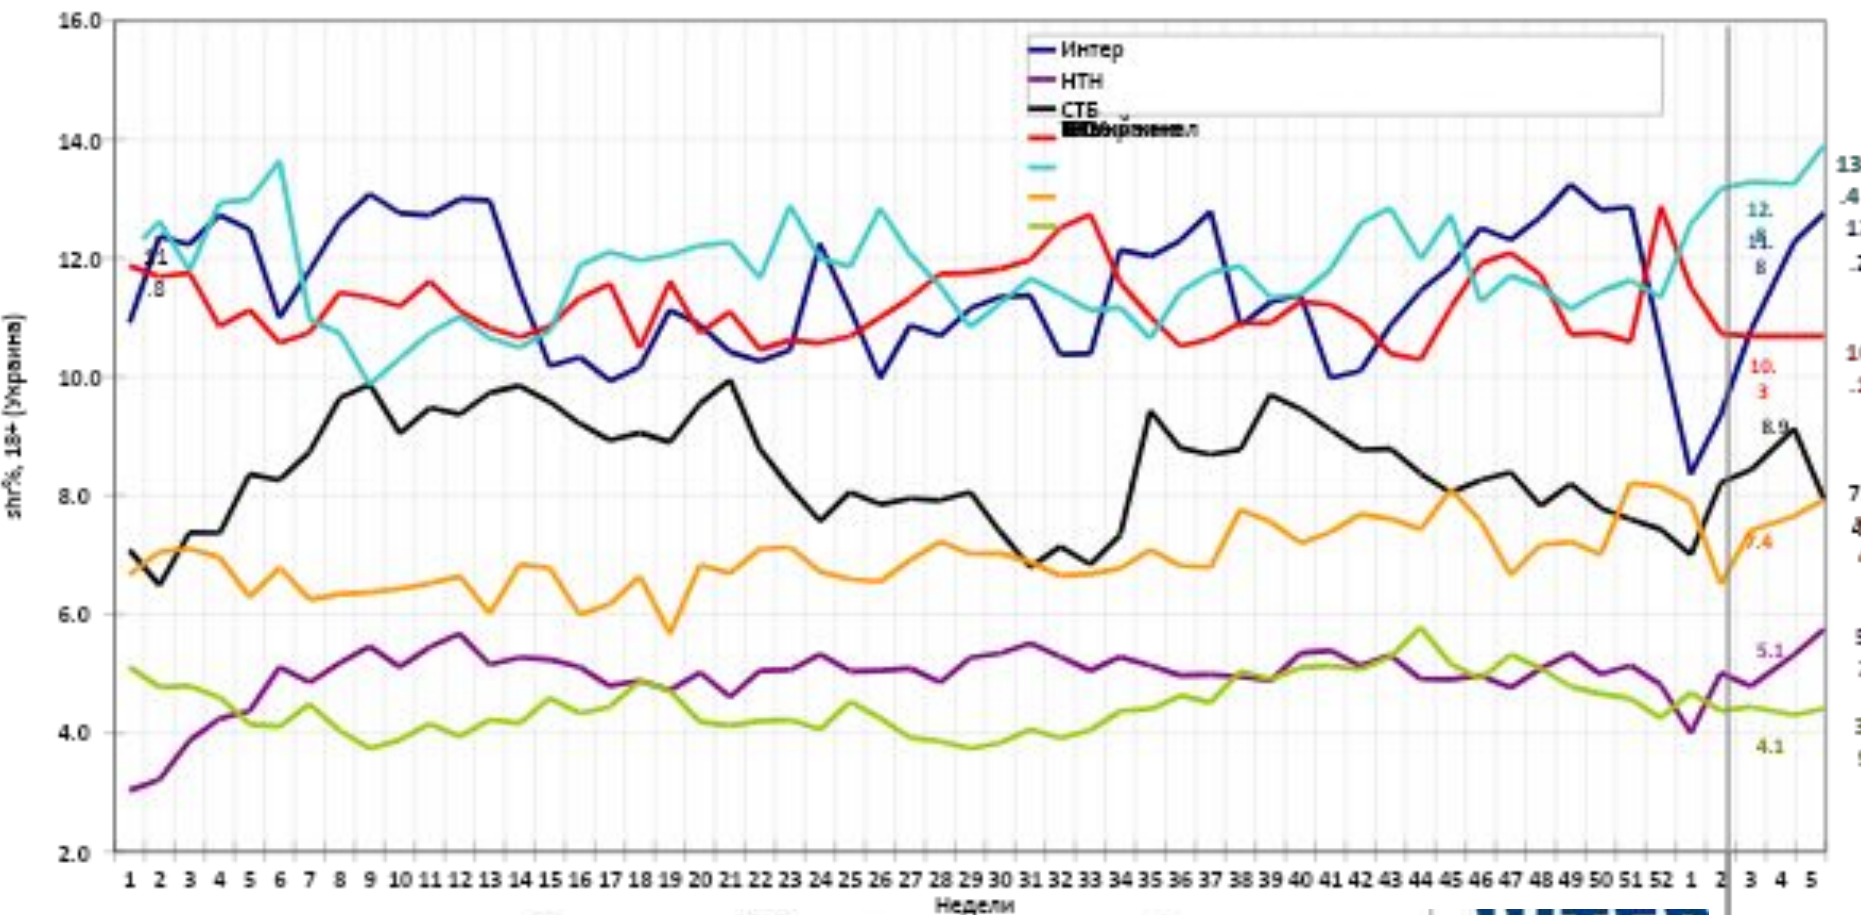

 rat%
 shr%

Понедельная динамика доли групп каналов

ОПИСАНИЕ СЛАЙДА

Понедельная динамика доли групп каналов

ОПИСАНИЕ СЛАЙДА

Понедельная динамика долей основных

shr%, аудитория 18+ (Украина)

каналов

ОПИСАНИЕ СЛАЙДА

ІНТЕР

NTN

КК2

Опiкселiс

ZOOM

ІНТЕР+

ІНТЕР
МЕДІА ГРУП

Понедельная динамика долей основных

shr%, аудитория 18-54 (50+)

каналов

ОПИСАНИЕ СЛАЙДА

Будни. Динамика доли основных линеек

Интера

ОПИСАНИЕ СЛАЙДА

Линейки будней Интера относительно предыдущей недели						В линейке на прошлой неделе	
Слот	Продукт	18+ (Украина)		18-54 (50+)			
		Δ, п.п.	shr%	Δ, п.п.			
7:00	Новости	↑ 0,3	13,3	↑ 0,9	11,2		
7:10	Утро (1 ч. с рекламой)	↓ -0,3	12,4	↑ 0,9	11,5		
8:00	Новости	↑ 1,3	11,4	↓ -0,4	8,5		
8:10	Утро (2 ч. с рекламой)	↑ 1,3	11,6	↓ -0,7	8,0		
9:00	Новости	↑ 1,4	10,0	↓ -0,2	7,1		
9:20	Давай поженимся (2 вып.)	↑ 1,2	12,5	↓ -1,4	6,5		
11:15	т/с Райские яблочки. Жизнь продолжается (повт., 3 с.)	↑ 3,0	14,4	= =	6,5		т/с Райские яблочки (3 с., повт.)
12:00	Новости (внутри)	↑ 3,3	14,9	= =	6,3		
14:10	д/с Следствие вели...(2 вып.)	↑ 2,0	17,1	↑ 0,2	9,4		
15:50	Вещдок (2 вып.)	↑ 0,5	16,2	↑ 0,3	9,0		
17:40	Новости	↑ 0,6	16,1	↑ 1,6	9,4		
18:05	Касается каждого	↓ -0,5	15,2	↓ -0,8	7,6		
20:00	Подробности	↓ -0,7	13,4	↓ -0,8	7,9		
21:00	т/с Райские яблочки. Жизнь продолжается (3 с.)	↑ 0,9	14,0	↓ -0,7	6,4		
23:40	т/с Узнай меня, если сможешь (2 с.)	↑ 0,1	11,9	↓ -0,4	6,3	т/с Варенька. Испытание любви (ПН-ВТ) (2 с.)/ т/с Варенька. Наперекор судьбе (СР-ЧТ) (2 с.)	
21:00	Черное зеркало (ПТ)	↑ 0,5	9,4	↓ -0,8	3,7		