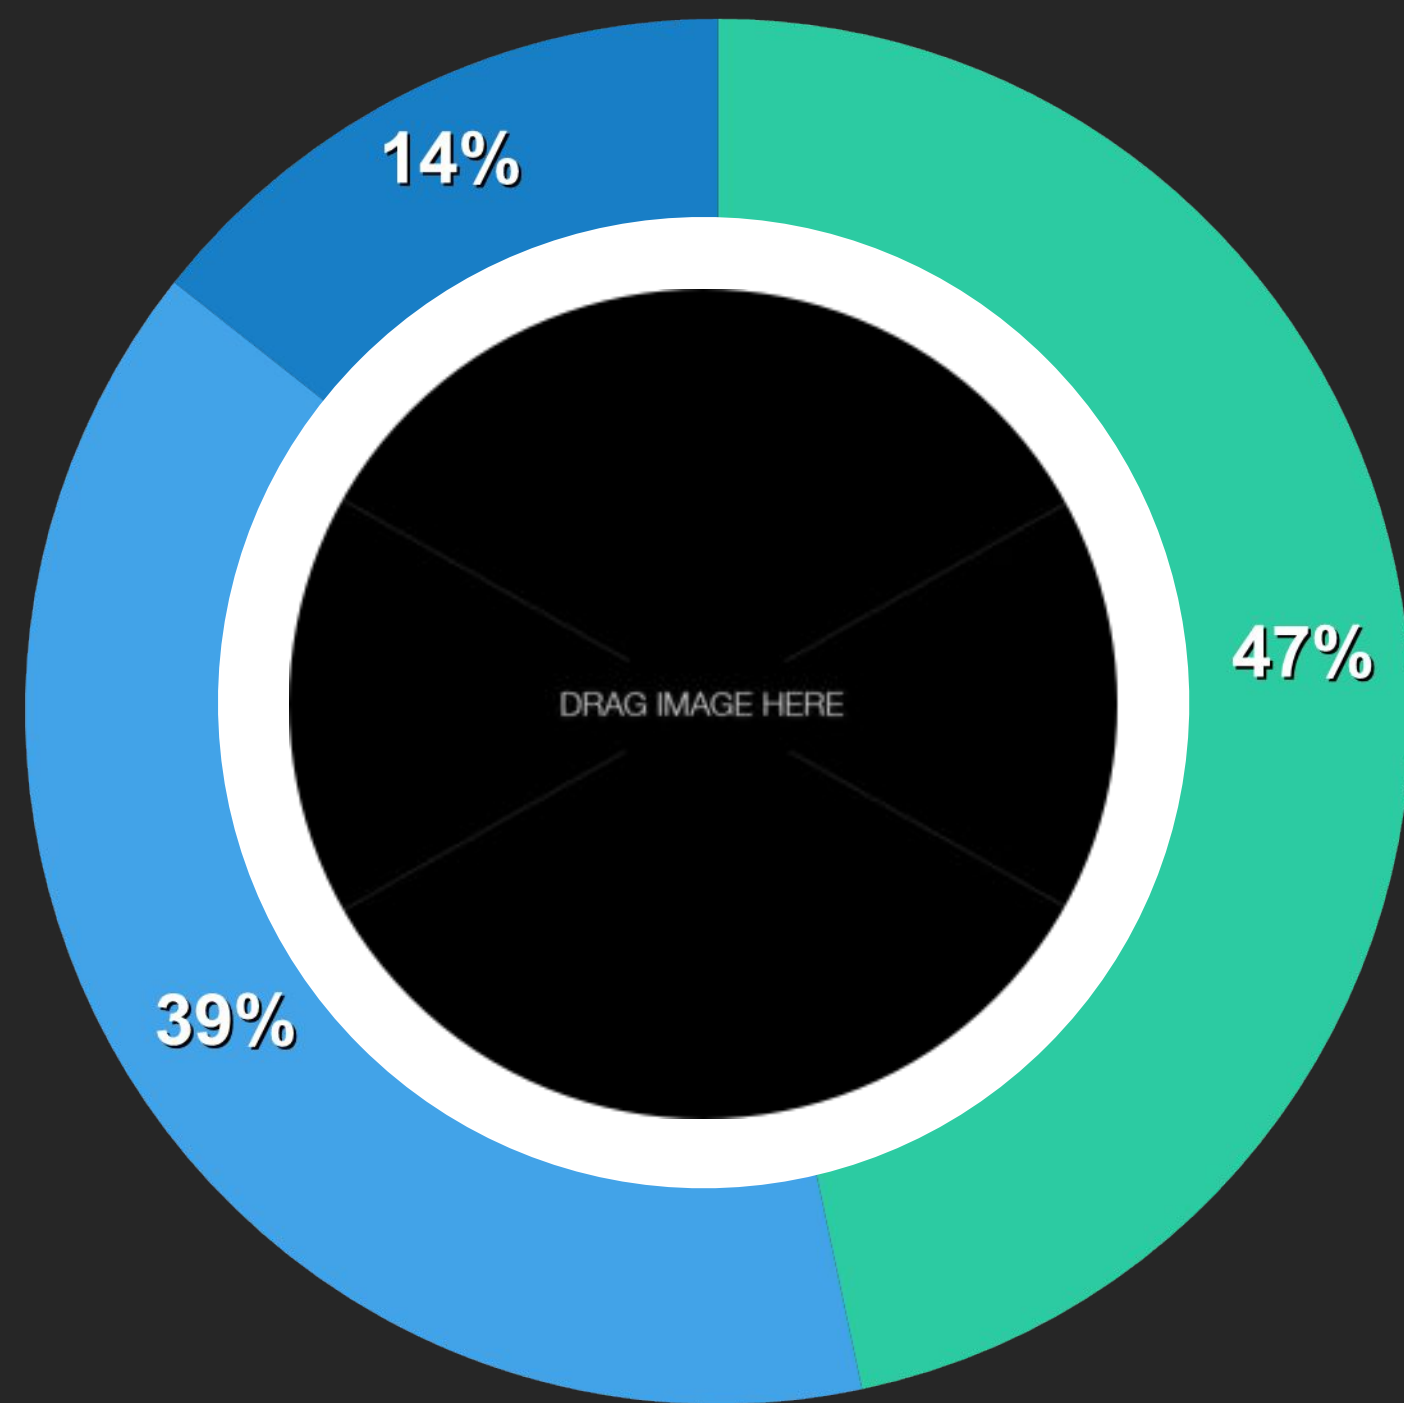

▶ Let's Talk About Data

We Deliver Dream

■ 2007

■ 2008

■ 2009

Elite Customer Service

Morbi leo risus, elit. Vestibulum id Aenean lacinia bibendum nulla sed coetra augue.

Elite App Dashboard

Morbi leo risus, elit. Vestibulum id Aenean lacinia bibendum nulla sed coetra augue.

Elite Settings

Morbi leo risus, elit. Vestibulum id Aenean lacinia bibendum nulla sed coetra augue.