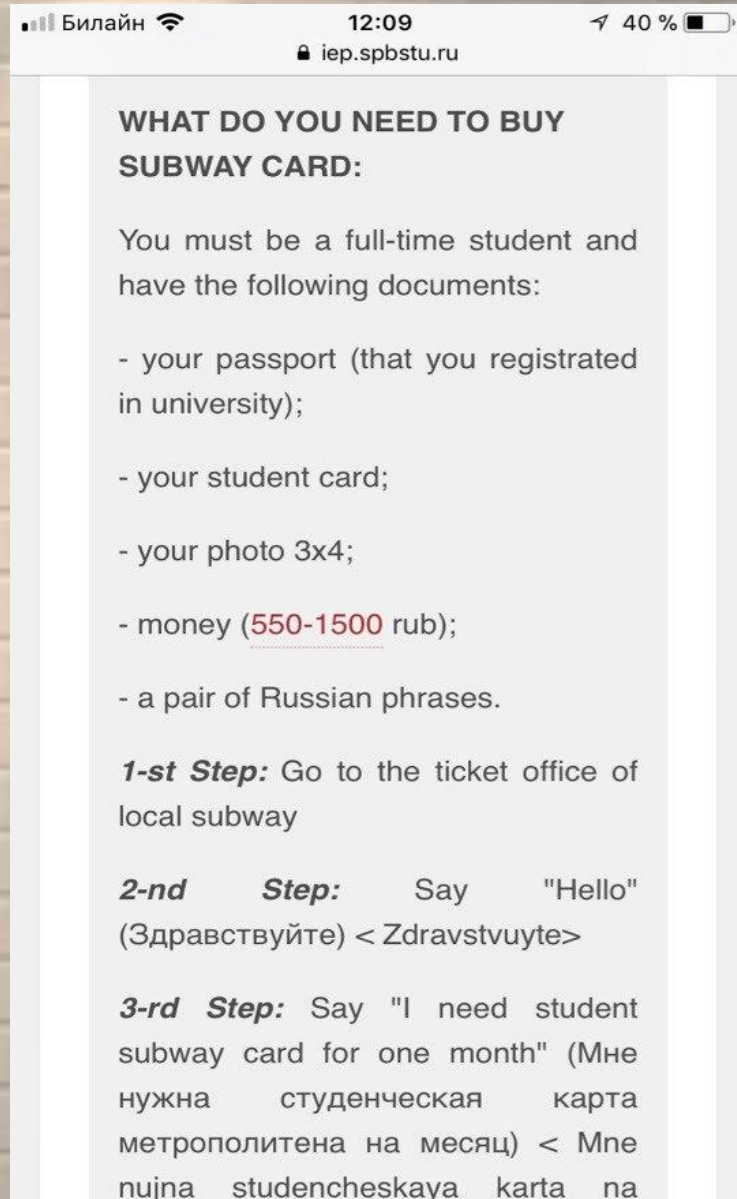

ПОЛИТЕХ
Санкт-Петербургский
политехнический университет
Петра Великого