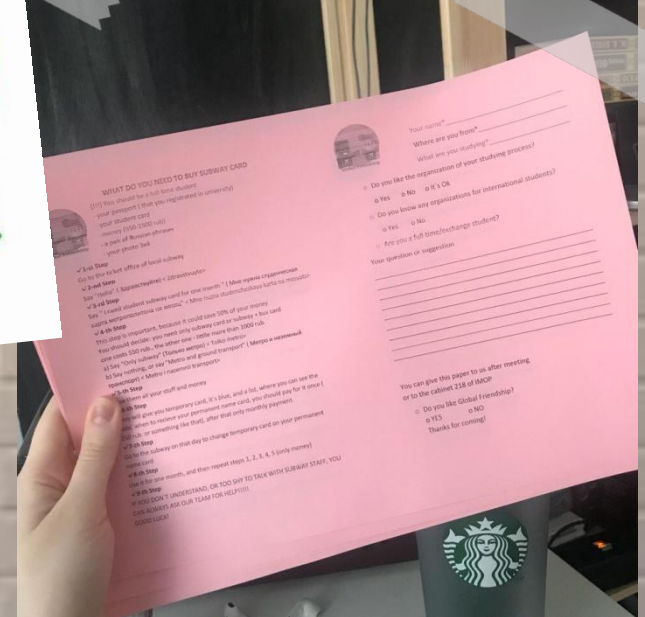

34 отметок «Нравится»

16 АПРЕЛЯ

Добавьте комментарий...

Первая встреча

Dear FRIEND!

We are happy to invite you to the meeting of
Global Friendship!

- Tuesday (24. 04. 2018) 6 pm (18:00) cab. 430
HS IEP (ВШ МОП = ИМОП = 15th building of
polytechnic university)