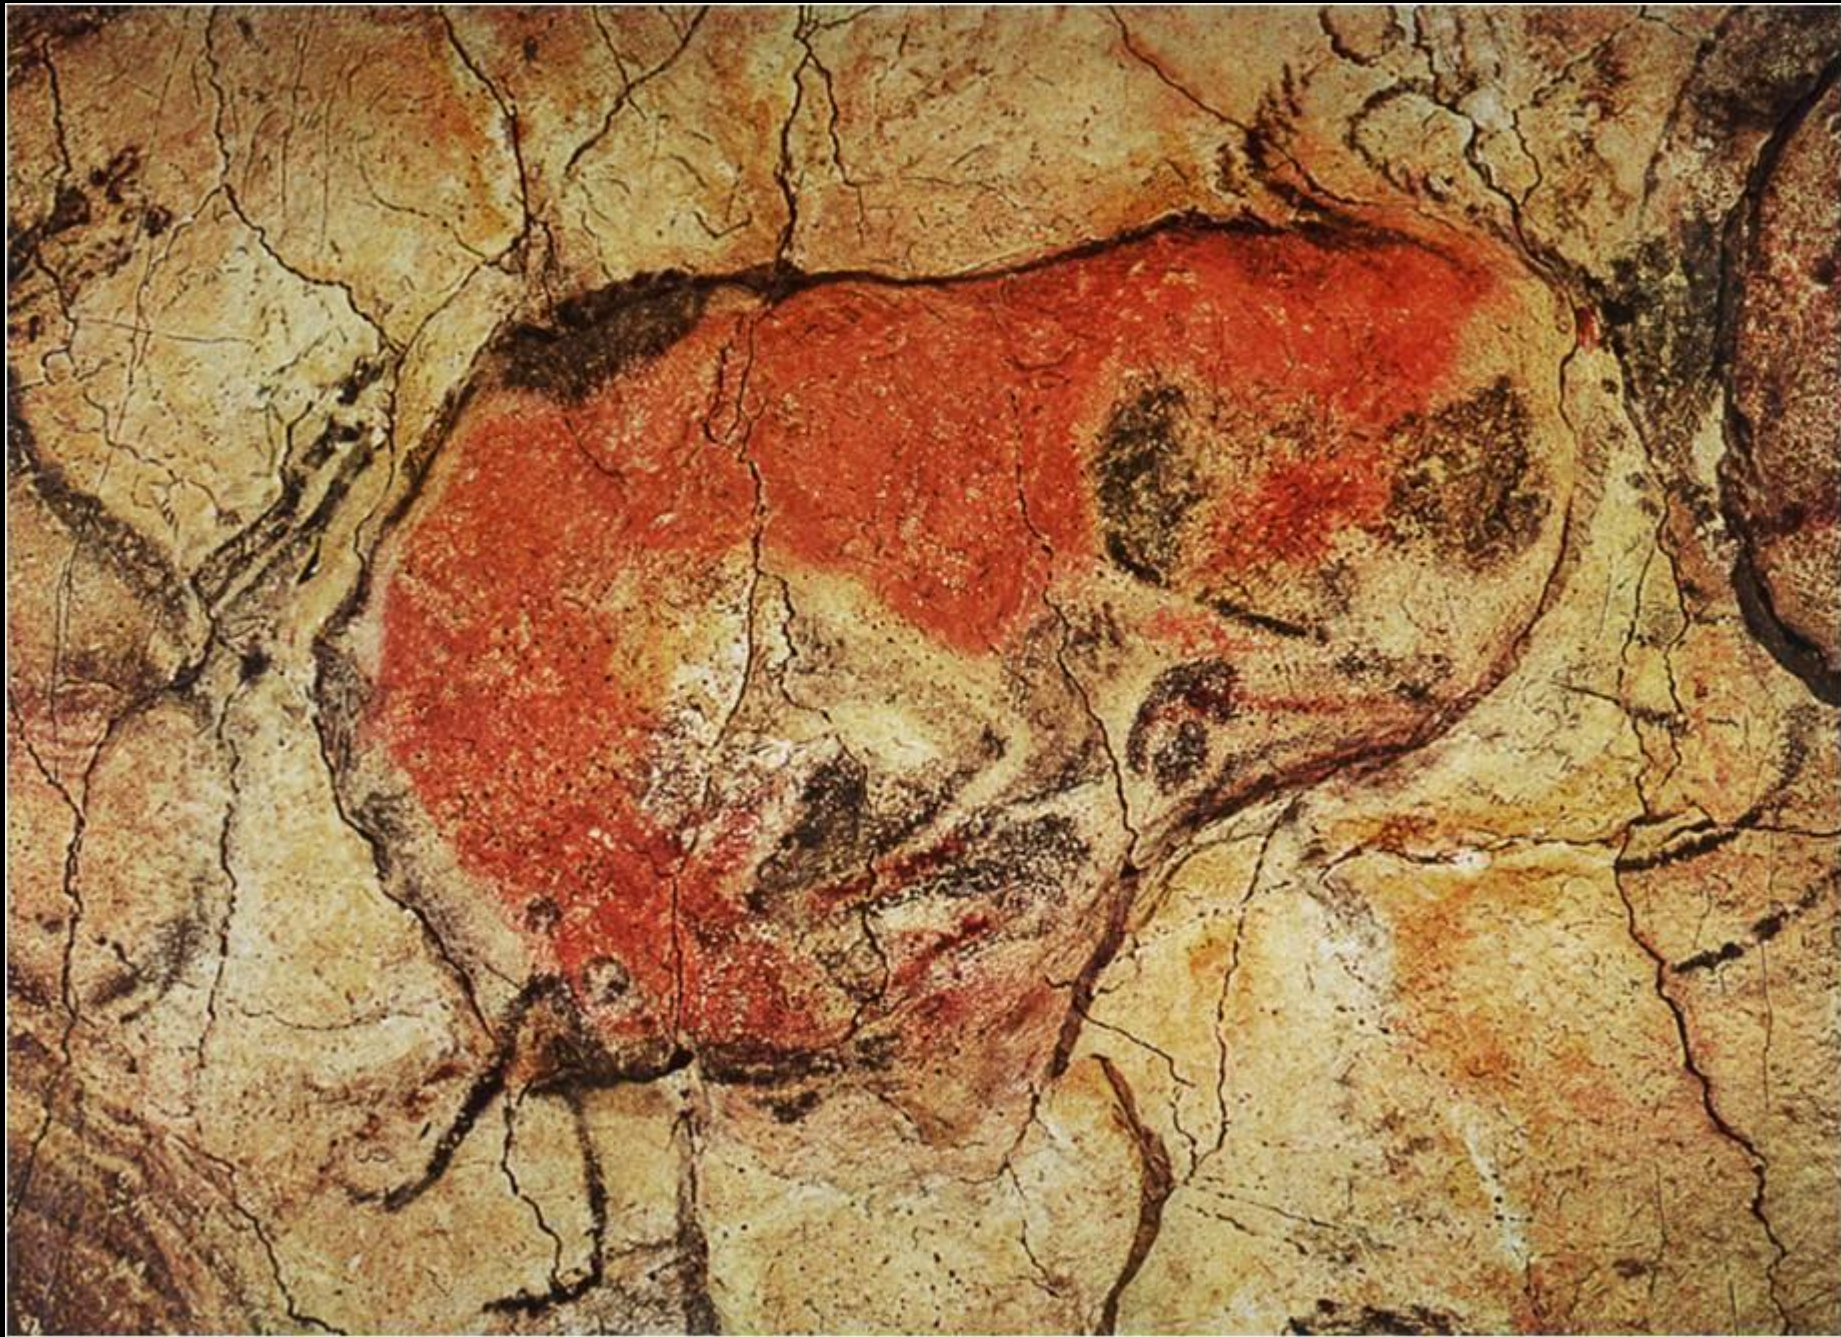

ПЕРВОБЫТНОЕ ИСКУССТВО

Возникновение художественной культуры – 40-35 тыс. лет до н.э.
в период среднего палеолита (эпоха Мустье)

Возникновение письменности – 3 тыс. до н.э.

Палеолит (древний каменный век) <ul style="list-style-type: none">• Нижний• Средний• Верхний	2 млн. лет до н.э. – 10 тыс. лет до н.э.
Мезолит (средний каменный век)	10 – 8/6 тыс. лет до н.э.
Неолит (новый каменный век)	8/6 – 5-4/2 тыс. лет до н.э.
Энеолит / халколит (медно-каменный век)	
Бронзовый век	

«Макароны»

Пещера Нон-Пер-Нон (Франция)

Пещера Труа-Фрер («Трех братьев»)

Сцены ритуальной охоты: пещеры Тюк д'Одубер и Труа-Фрер

Открытие Альтамиры (Кантабрия, Испания) – 1879 г.
Марселино Санс де Саутуола