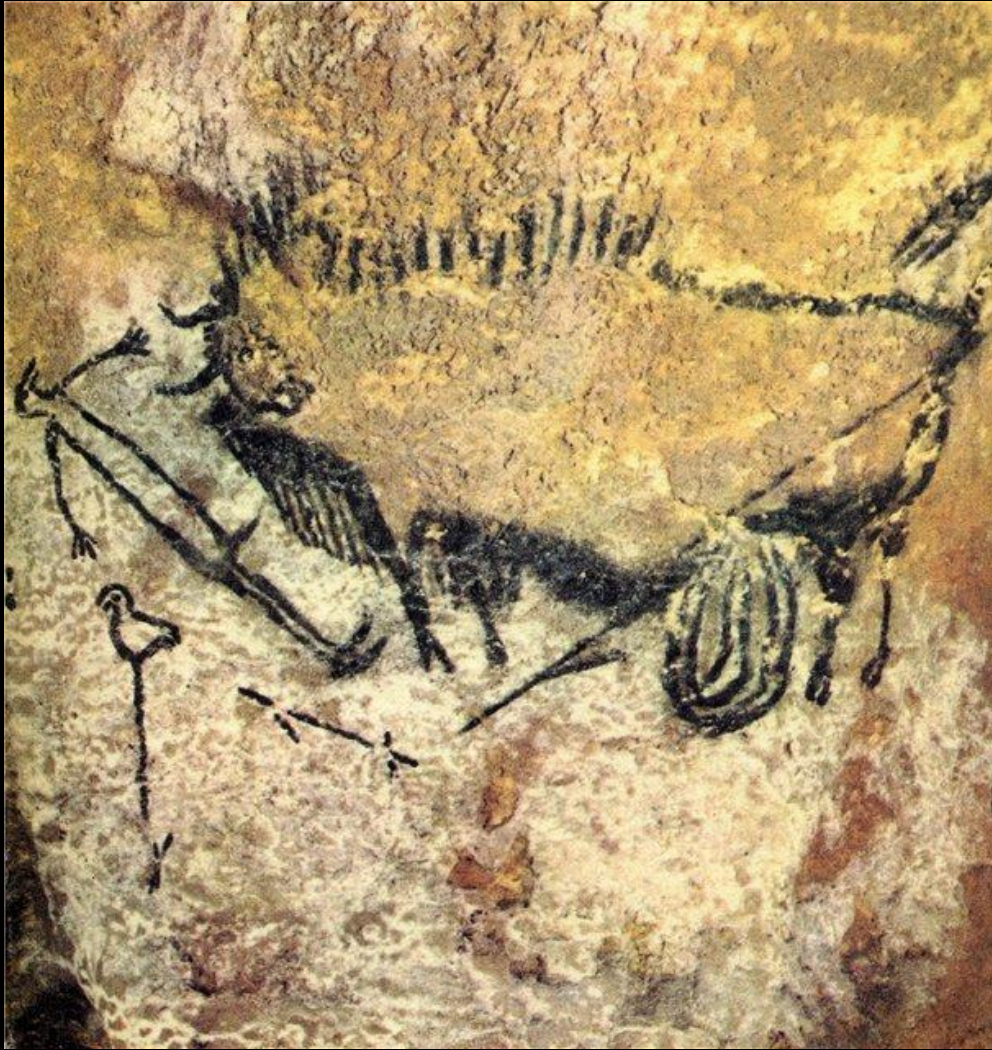

ПЕРВОБЫТНОЕ ИСКУССТВО

Возникновение художественной культуры – 40-35 тыс. лет до н.э.
в период среднего палеолита (эпоха Мустье)

Возникновение письменности – 3 тыс. до н.э.

Палеолит (древний каменный век) <ul style="list-style-type: none">• Нижний• Средний• Верхний	2 млн. лет до н.э. – 10 тыс. лет до н.э.
Мезолит (средний каменный век)	10 – 8/6 тыс. лет до н.э.
Неолит (новый каменный век)	8/6 – 5-4/2 тыс. лет до н.э.
Энеолит / халколит (медно-каменный век)	
Бронзовый век	

«Макароны»

Пещера Нон-Пер-Нон (Франция)

Пещера Труа-Фрер («Трех братьев»)

Сцены ритуальной охоты: пещеры Тюк д'Одубер и Труа-Фрер

Открытие Альтамиры (Кантабрия, Испания) – 1879 г.
Марселино Санс де Саутуола