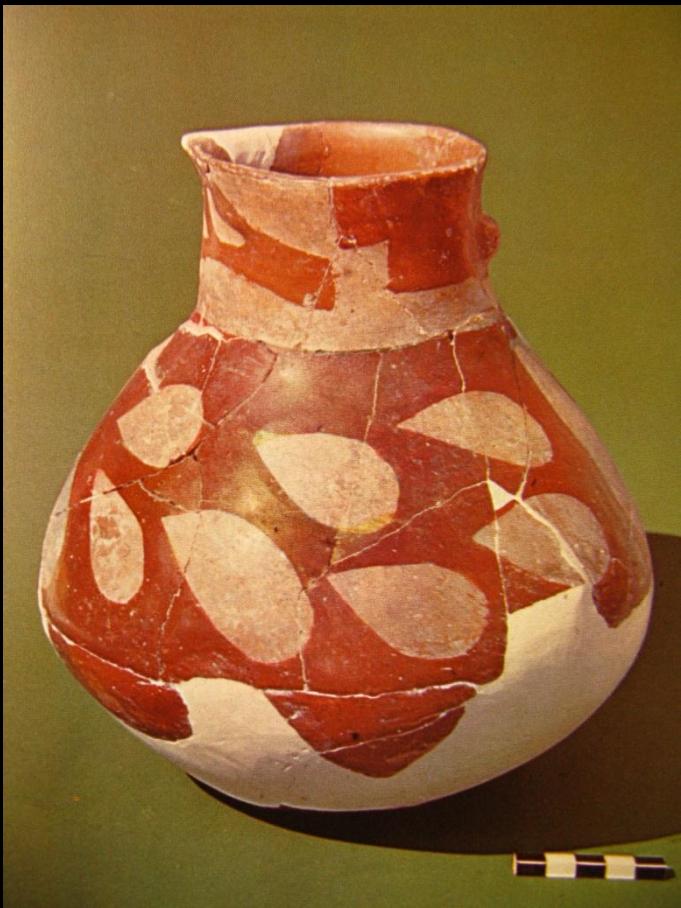

ПЕРВОБЫТНОЕ ИСКУССТВО

Возникновение художественной культуры – 40-35 тыс. лет до н.э.
в период среднего палеолита (эпоха Мустье)

Возникновение письменности – 3 тыс. до н.э.

Палеолит (древний каменный век) <ul style="list-style-type: none">• Нижний• Средний• Верхний	2 млн. лет до н.э. – 10 тыс. лет до н.э.
Мезолит (средний каменный век)	10 – 8/6 тыс. лет до н.э.
Неолит (новый каменный век)	8/6 – 5-4/2 тыс. лет до н.э.
Энеолит / халколит (медно-каменный век)	
Бронзовый век	

Кромлех

Чатал-Хююк (Анатолия, Турция)

Хаджилар
(Малая Азия)
6 тыс. до н.э.

Хасилар, Западная Анатолия
Часть поселения VI (дополнено изометрически). Ок. 5600 г.
(по Мелаарту)

Хаджилар (Турция)

Культурная статуэтка из
Хаджилара. Нач. VI
тыс. до н.э. Анкара,
Археологический
музей