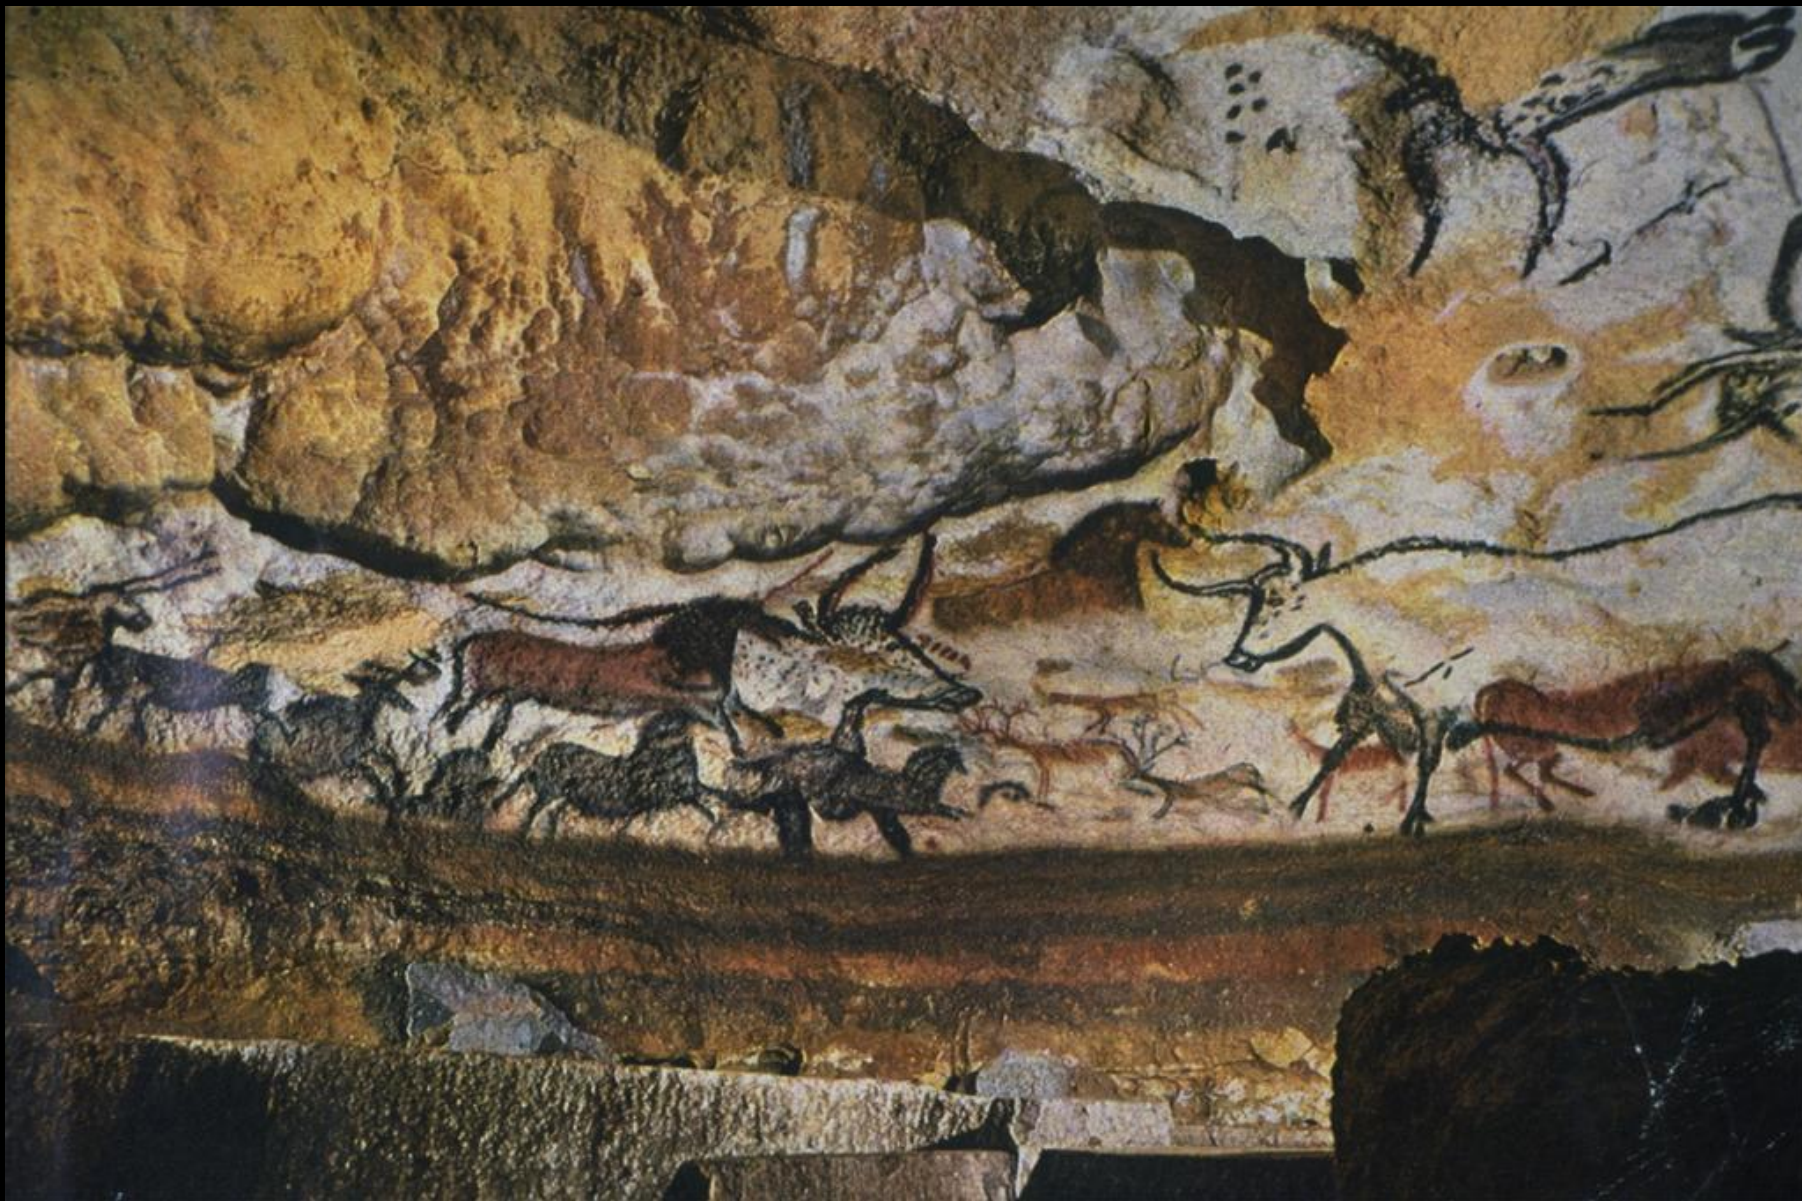

Пещера Ляско (Франция)