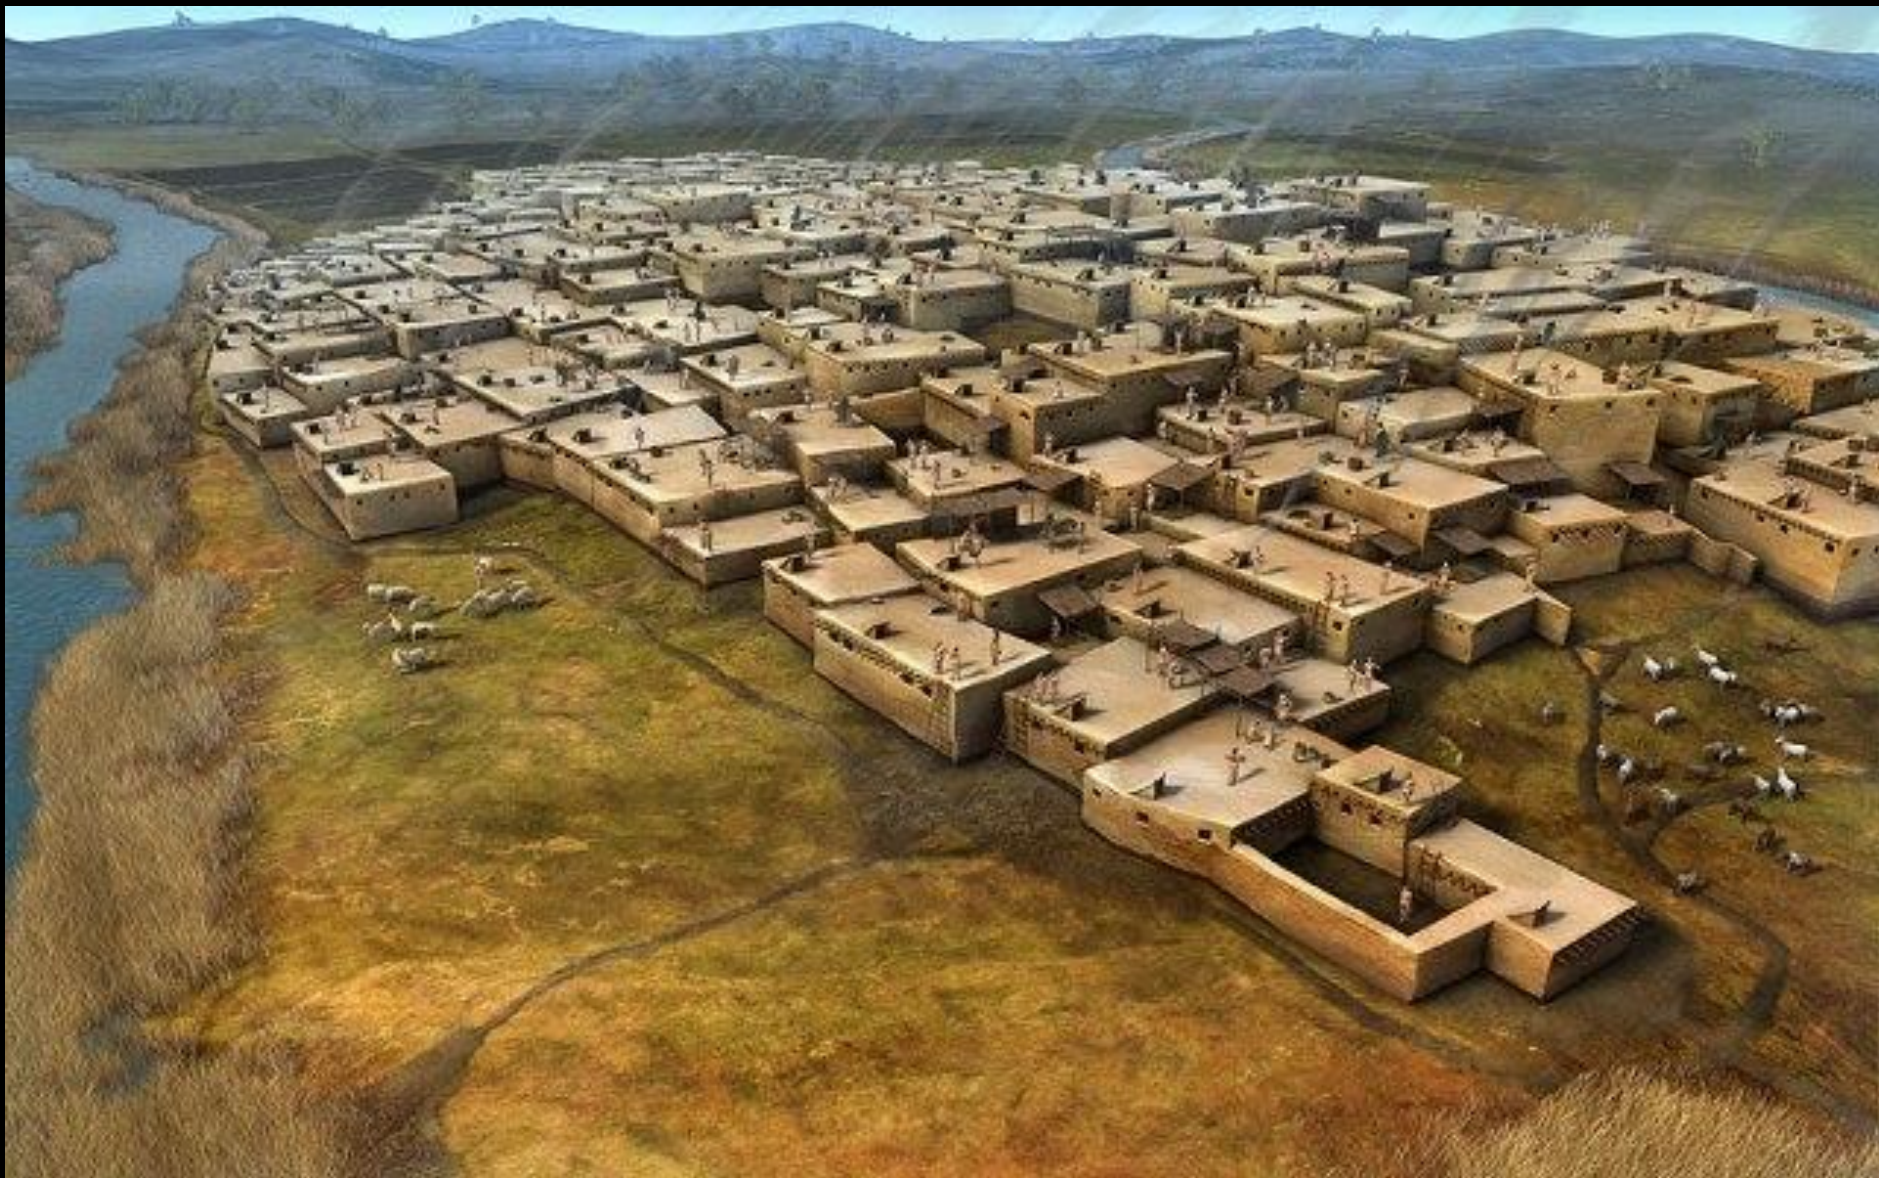

ПЕРВОБЫТНОЕ ИСКУССТВО

Возникновение художественной культуры – 40-35 тыс. лет до н.э.
в период среднего палеолита (эпоха Мустье)

Возникновение письменности – 3 тыс. до н.э.

Палеолит (древний каменный век) <ul style="list-style-type: none">• Нижний• Средний• Верхний	2 млн. лет до н.э. – 10 тыс. лет до н.э.
Мезолит (средний каменный век)	10 – 8/6 тыс. лет до н.э.
Неолит (новый каменный век)	8/6 – 5-4/2 тыс. лет до н.э.
Энеолит / халколит (медно-каменный век)	
Бронзовый век	

Кобыстан / Гобустан (Азербайджан)

«Петроглифы»

Бесов нос (Онежское озеро)

Залавруга (Карелия)

Калбак-Таш (Горный Алтай)

Мегалиты

Менгир

Дольмен

Кромлех

Чатал-Хююк (Анатолия, Турция)

Хаджилар
(Малая Азия)
6 тыс. до н.э.

Хасилар, Западная Анатолия
Часть поселения VI (дополнено изометрически). Ок. 5600 г.
(по Мелаарту)

Хаджилар (Турция)

Культурная статуэтка из
Хаджилара. Нач. VI
тыс. до н.э. Анкара,
Археологический
музей