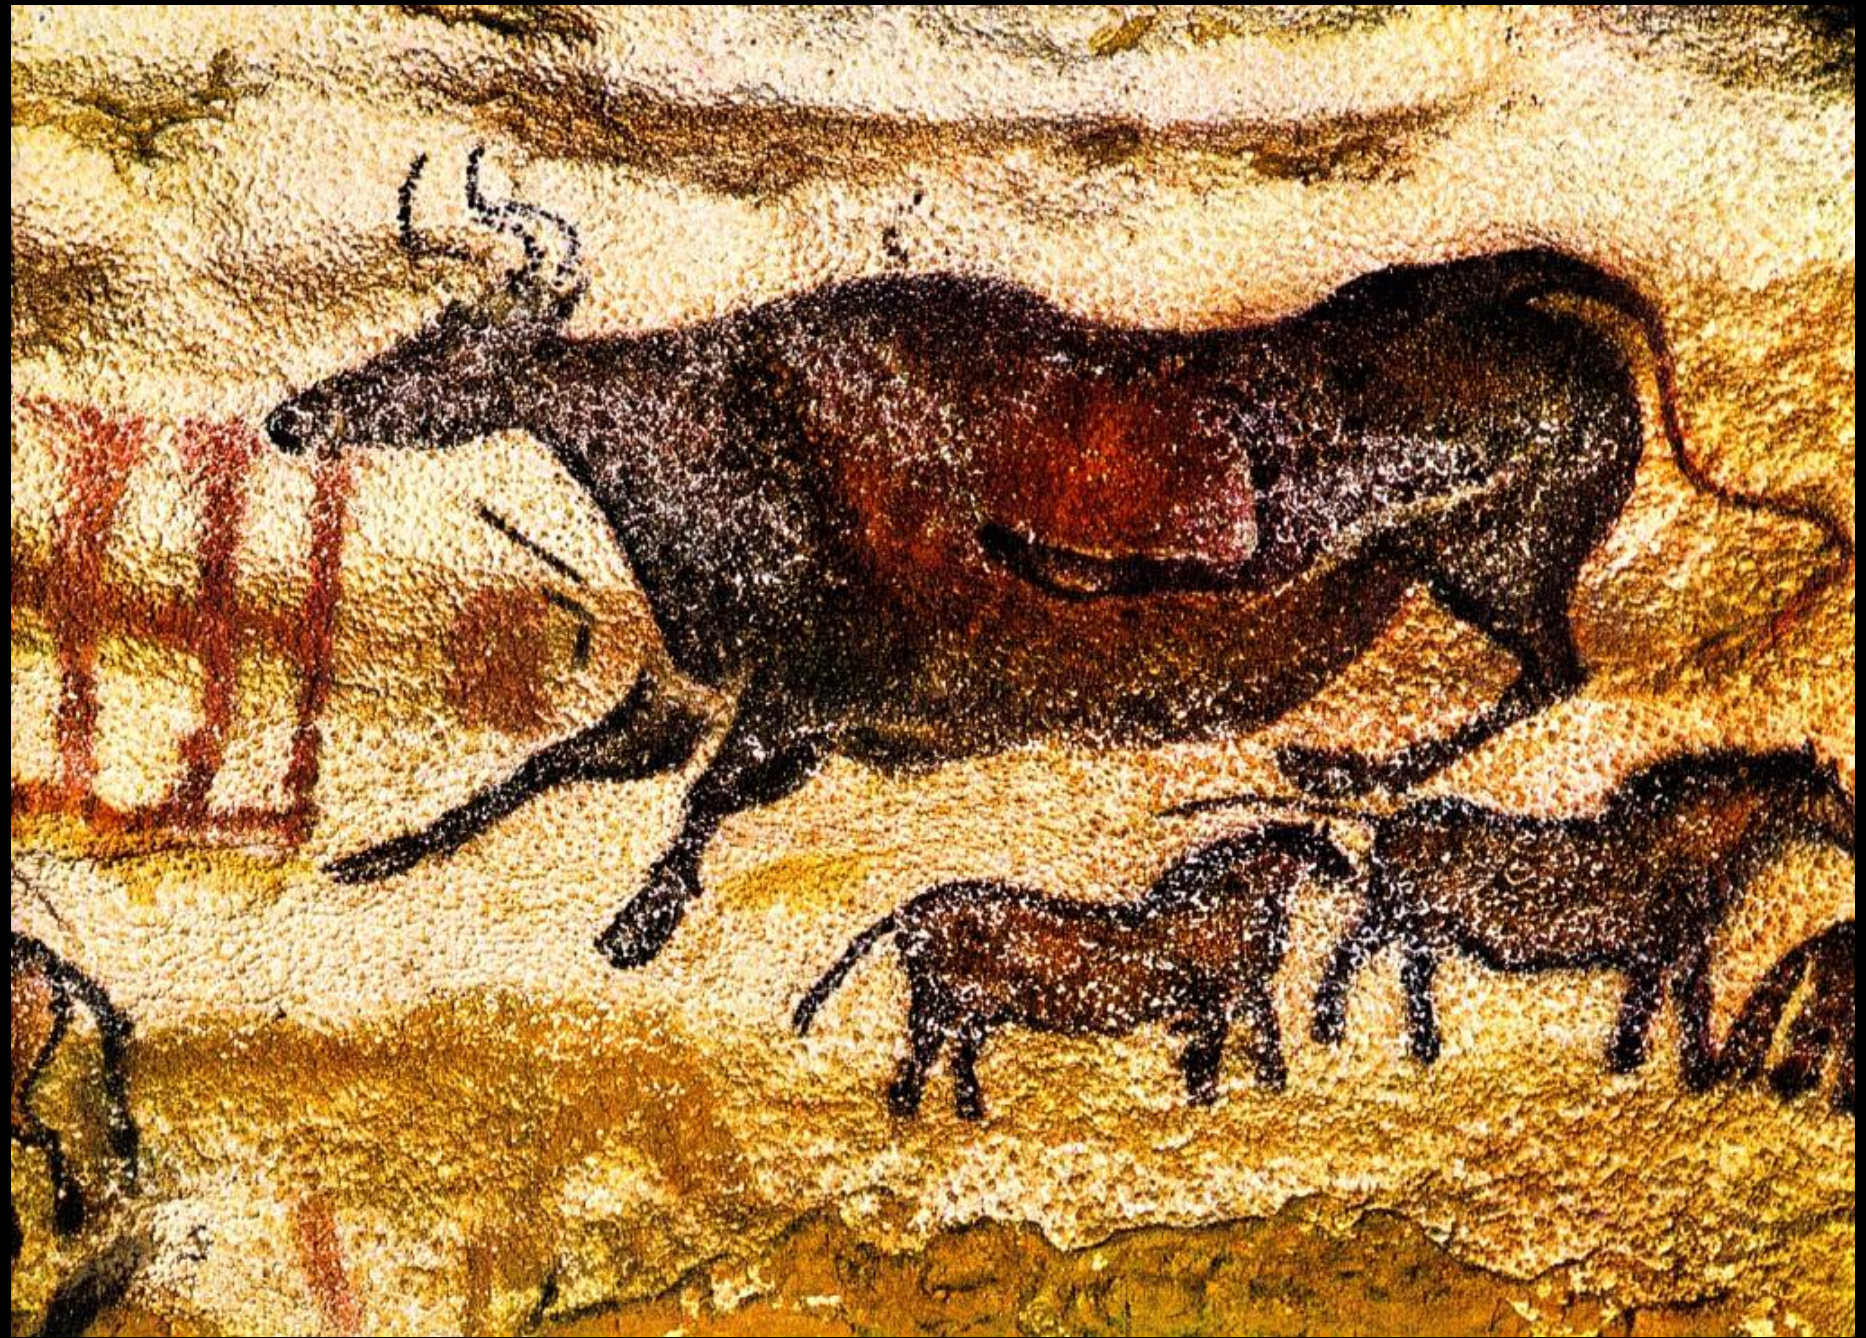

ПЕРВОБЫТНОЕ ИСКУССТВО

Возникновение художественной культуры – 40-35 тыс. лет до н.э.
в период среднего палеолита (эпоха Мустье)

Возникновение письменности – 3 тыс. до н.э.

Палеолит (древний каменный век) <ul style="list-style-type: none">• Нижний• Средний• Верхний	2 млн. лет до н.э. – 10 тыс. лет до н.э.
Мезолит (средний каменный век)	10 – 8/6 тыс. лет до н.э.
Неолит (новый каменный век)	8/6 – 5-4/2 тыс. лет до н.э.
Энеолит / халколит (медно-каменный век)	
Бронзовый век	

Пещера Нон-Пер-Нон (Аквитания, Франция)

Пещера Ляско (Франция)

Пещера Ляско (Франция)

Пещера Ляско (Франция)

БЕСТИАРИЙ		202 / 91%	13 / 27,1%
(I)	1. Лошадь	147 / 66,2	1 / 2,1
(II)	Бизон / бык	147 / 66,2	
	2. Бизон	115 / 51,8	
	3. Бык	77 / 34,7	
(III)	4. Горный козел	98 / 44,1	
	Олень (благородный, лань, северный)	108 / 48,7	1 / 2,1
	Благородный олень / лань	96 / 43,2	
	5. Благородный олень	72 / 32,4	
	6. Лань	55 / 24,8	
	7. Мамонт	50 / 22,5	
	8. Северный олень	37 / 16,7	
(IV)	9. Пещерный лев	38 / 17,1	
	10. Медведь (пещерный, бурый)	33 / 14,9	1 / 2,1
	11. Шерстистый носорог	21 / 9,5	
<hr/>			
	12. Серна	7 / 3,2	
	13. Кабан	7 / 3,2	
	14. Мегацерос (большерогий олень)	6 / 2,7	(1 / 2,1?)
	15. Волк	6 / 2,7	
	16. Лось	5 / 2,3	