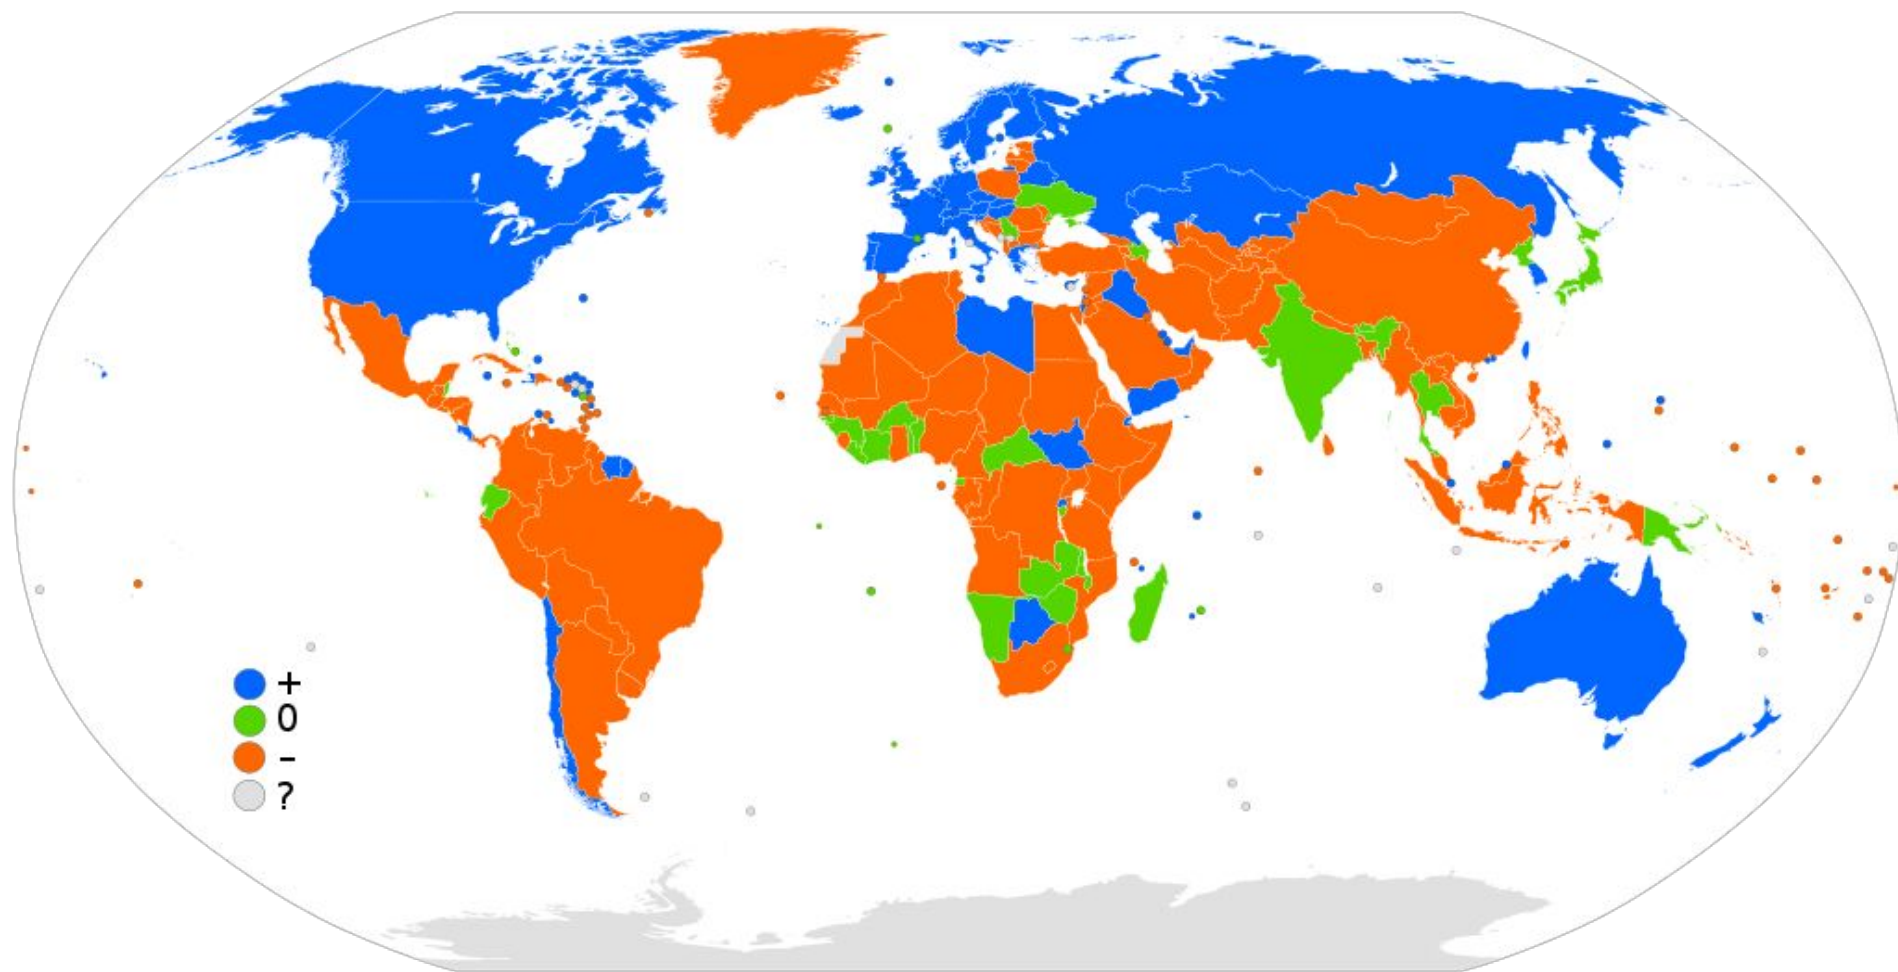

Таблица 55

**Страны мира с максимальными и минимальными
показателями плотности населения**

Страна	Плотность населения (человек на 1 км²)	Страна	Плотность населения (человек на 1 км²)
Гренландия	0,027	Монако	16905
Западная Сахара	1,5	Сингапур	7480
Монголия	1,9	Гибралтар	4313
Гвиана	2,4	Мальдивские Острова	1321
Намибия	2,6	Мальта	1282
Австралия	2,8	Бангладеш	1165
Исландия	2,97	Бахрейн	1094
Суринам	2,98	Тайвань	712
Мавритания	3,0	Барбадос	660
Канада	3,3	Маврикий	633

Страны с самым большим числом мигрантов в 2013 году

	США	45.8 млн. чел.
	Россия	11.0 млн. чел.
	Германия	9.8 млн. чел.
	Саудовская Аравия	9.1 млн. чел.
	АОЭ	7.8 млн. чел.
	Великобритания	7.8 млн. чел.
	Франция	7.4 млн. чел.
	Канада	7.3 млн. чел.
	Австралия ..	6.5 млн. чел.
	Испания	6.5 млн. чел.

Топ-10 стран по количеству иммигрантов, млн чел (2013 г.)

По данным департамента ООН по экономическим и социальным вопросам

Эмигранты, 2010 год

Трудовые маятниковые миграции в ЦАО

Сальдо миграции

Эмиграция из России, 1997-2013 гг.

РФ (иммиграция и эмиграция)

Сведения в отношении иностранных граждан, одновременно находящихся в Российской Федерации на 05.11.2014 по данным ФМС России

Государство гражданства	Количество человек
Украина	2 651 109
Узбекистан	2 335 960
Таджикистан	1 105 500
Азербайджан	610 327
Молдова	586 122
Казахстан	575 400
Киргизия	552 014
Армения	514 663
Беларусь	498 878
Китай	273 034
Германия	244 662
Соединённые Штаты Америки	142 405
Турция	111 681
Великобритания	111 275
Финляндия	77 665
Вьетнам	53 834
Италия	53 649