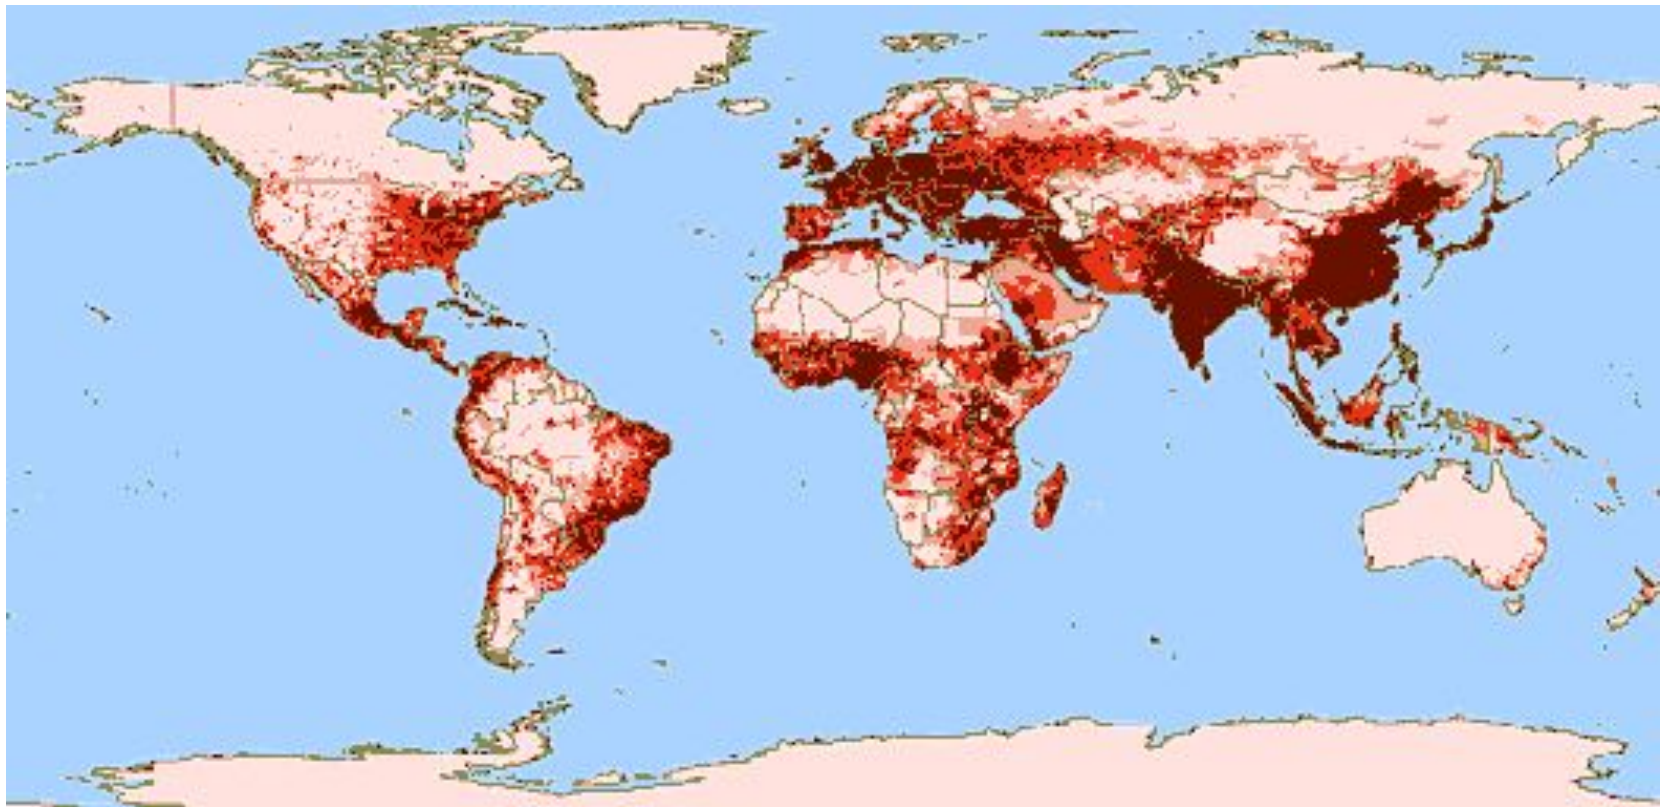

Размещение и миграции

**There are more people living inside
this circle than outside of it.**

$$\text{ПЛОТНОСТЬ НАСЕЛЕНИЯ} = \frac{\text{ЧИСЛЕННОСТЬ НАСЕЛЕНИЯ}}{\text{ПЛОЩАДЬ ТЕРРИТОРИИ}}$$

**Средняя плотность населения мира –
45 чел./кв. км.**

Таблица 55

**Страны мира с максимальными и минимальными
показателями плотности населения**

Страна	Плотность населения (человек на 1 км²)	Страна	Плотность населения (человек на 1 км²)
Гренландия	0,027	Монако	16905
Западная Сахара	1,5	Сингапур	7480
Монголия	1,9	Гибралтар	4313
Гвиана	2,4	Мальдивские Острова	1321
Намибия	2,6	Мальта	1282
Австралия	2,8	Бангладеш	1165
Исландия	2,97	Бахрейн	1094
Суринам	2,98	Тайвань	712
Мавритания	3,0	Барбадос	660
Канада	3,3	Маврикий	633

15-INCH ISOHYET AND CHINA POPULATION DENSITY

Population density, 2006 by Dissemination Area (DA)

IMMIGRANT

(has settled in new country)

EMIGRANT

(yet to settle)

Виды миграций. В схеме нет реэмиграции (это возвращение обратно в родную страну)

Страны с самым большим числом мигрантов в 2013 году

	США	45.8 млн. чел.
	Россия	11.0 млн. чел.
	Германия	9.8 млн. чел.
	Саудовская Аравия	9.1 млн. чел.
	АОЭ	7.8 млн. чел.
	Великобритания	7.8 млн. чел.
	Франция	7.4 млн. чел.
	Канада	7.3 млн. чел.
	Австралия ..	6.5 млн. чел.
	Испания	6.5 млн. чел.