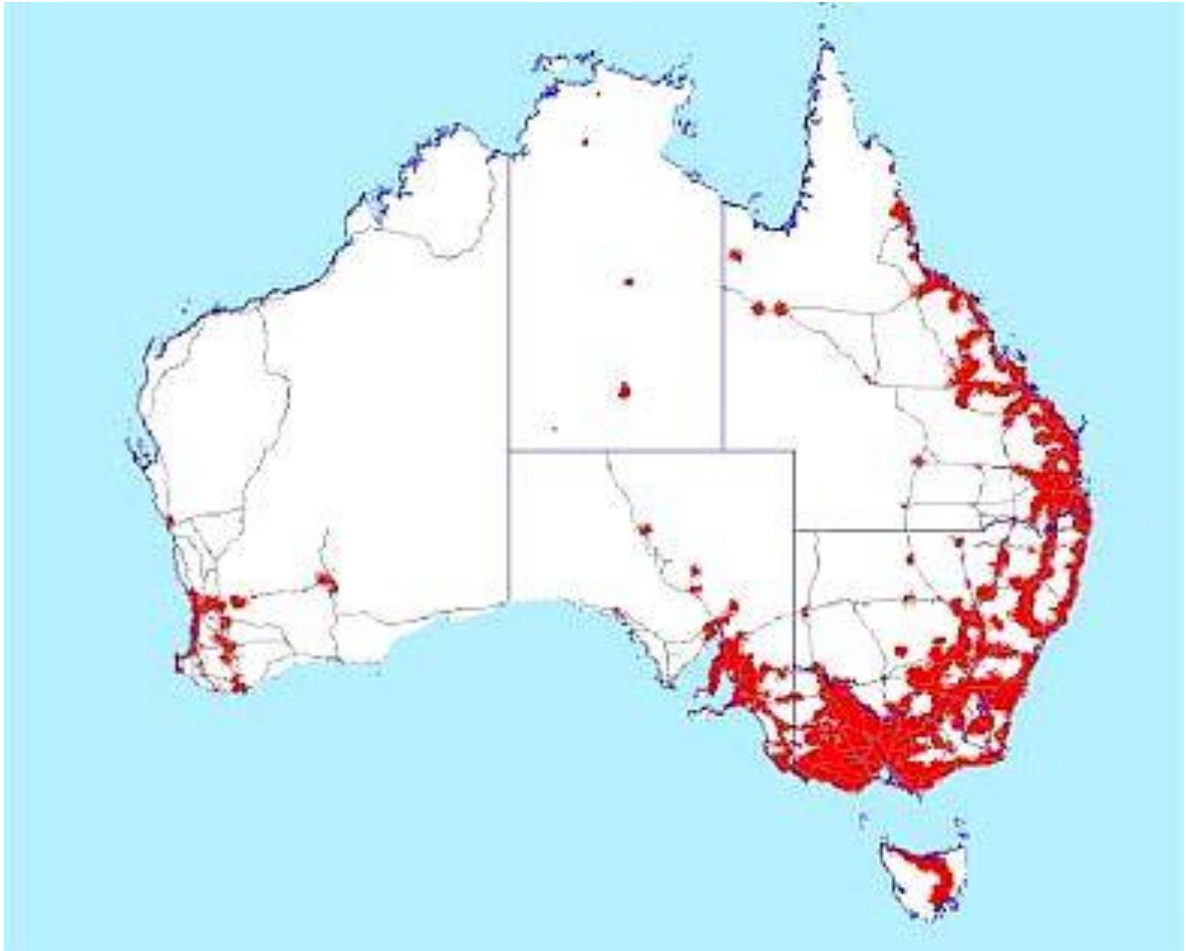

Размещение и миграции

**There are more people living inside
this circle than outside of it.**

$$\text{ПЛОТНОСТЬ НАСЕЛЕНИЯ} = \frac{\text{ЧИСЛЕННОСТЬ НАСЕЛЕНИЯ}}{\text{ПЛОЩАДЬ ТЕРРИТОРИИ}}$$

**Средняя плотность населения мира –
45 чел./кв. км.**

Таблица 55

**Страны мира с максимальными и минимальными
показателями плотности населения**

Страна	Плотность населения (человек на 1 км²)	Страна	Плотность населения (человек на 1 км²)
Гренландия	0,027	Монако	16905
Западная Сахара	1,5	Сингапур	7480
Монголия	1,9	Гибралтар	4313
Гвиана	2,4	Мальдивские Острова	1321
Намибия	2,6	Мальта	1282
Австралия	2,8	Бангладеш	1165
Исландия	2,97	Бахрейн	1094
Суринам	2,98	Тайвань	712
Мавритания	3,0	Барбадос	660
Канада	3,3	Маврикий	633

15-INCH ISOHYET AND CHINA POPULATION DENSITY

Population density, 2006 by Dissemination Area (DA)

IMMIGRANT

(has settled in new country)

EMIGRANT

(yet to settle)

Виды миграций. В схеме нет реэмиграции (это возвращение обратно в родную страну)

Страны с самым большим числом мигрантов в 2013 году

	США	45.8 млн. чел.
	Россия	11.0 млн. чел.
	Германия	9.8 млн. чел.
	Саудовская Аравия	9.1 млн. чел.
	АОЭ	7.8 млн. чел.
	Великобритания	7.8 млн. чел.
	Франция	7.4 млн. чел.
	Канада	7.3 млн. чел.
	Австралия ..	6.5 млн. чел.
	Испания	6.5 млн. чел.