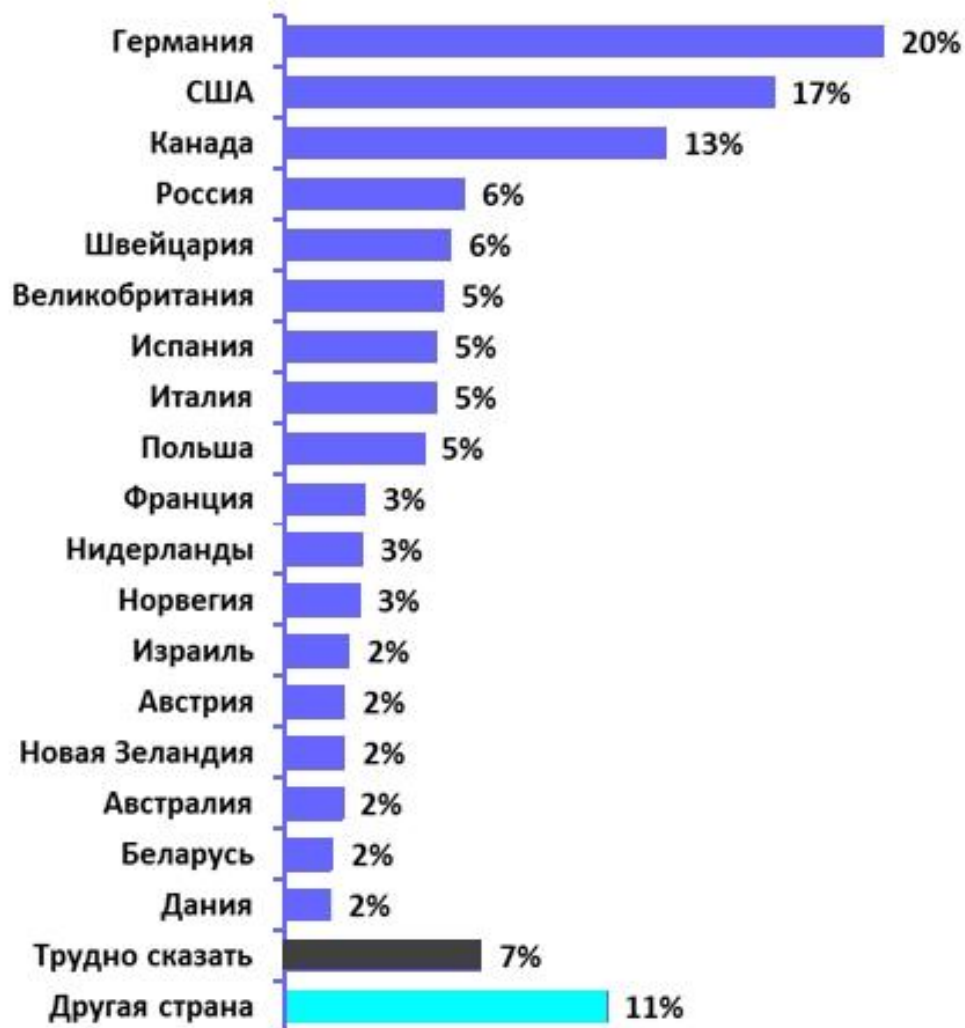

Страны с самым большим числом мигрантов в 2013 году

	США	45.8 млн. чел.
	Россия	11.0 млн. чел.
	Германия	9.8 млн. чел.
	Саудовская Аравия	9.1 млн. чел.
	АОЭ	7.8 млн. чел.
	Великобритания	7.8 млн. чел.
	Франция	7.4 млн. чел.
	Канада	7.3 млн. чел.
	Австралия ..	6.5 млн. чел.
	Испания	6.5 млн. чел.

Топ-10 стран по количеству иммигрантов, млн чел (2013 г.)

По данным департамента ООН по экономическим и социальным вопросам

Эмигранты, 2010 год

Трудовые маятниковые миграции в ЦАО

Сальдо миграции

Эмиграция из России, 1997-2013 гг.

РФ (иммиграция и эмиграция)

Сведения в отношении иностранных граждан, одновременно находящихся в Российской Федерации на 05.11.2014 по данным ФМС России

Государство гражданства	Количество человек
Украина	2 651 109
Узбекистан	2 335 960
Таджикистан	1 105 500
Азербайджан	610 327
Молдова	586 122
Казахстан	575 400
Киргизия	552 014
Армения	514 663
Беларусь	498 878
Китай	273 034
Германия	244 662
Соединённые Штаты Америки	142 405
Турция	111 681
Великобритания	111 275
Финляндия	77 665
Вьетнам	53 834
Италия	53 649

Опрос проводился среди украинцев

В какую страну Вы хотели бы переехать на постоянное место жительства?

Какую страну Шенгенской зоны Вы хотели бы посетить в этом году в первую очередь, если бы у Вас была возможность выбирать любую?