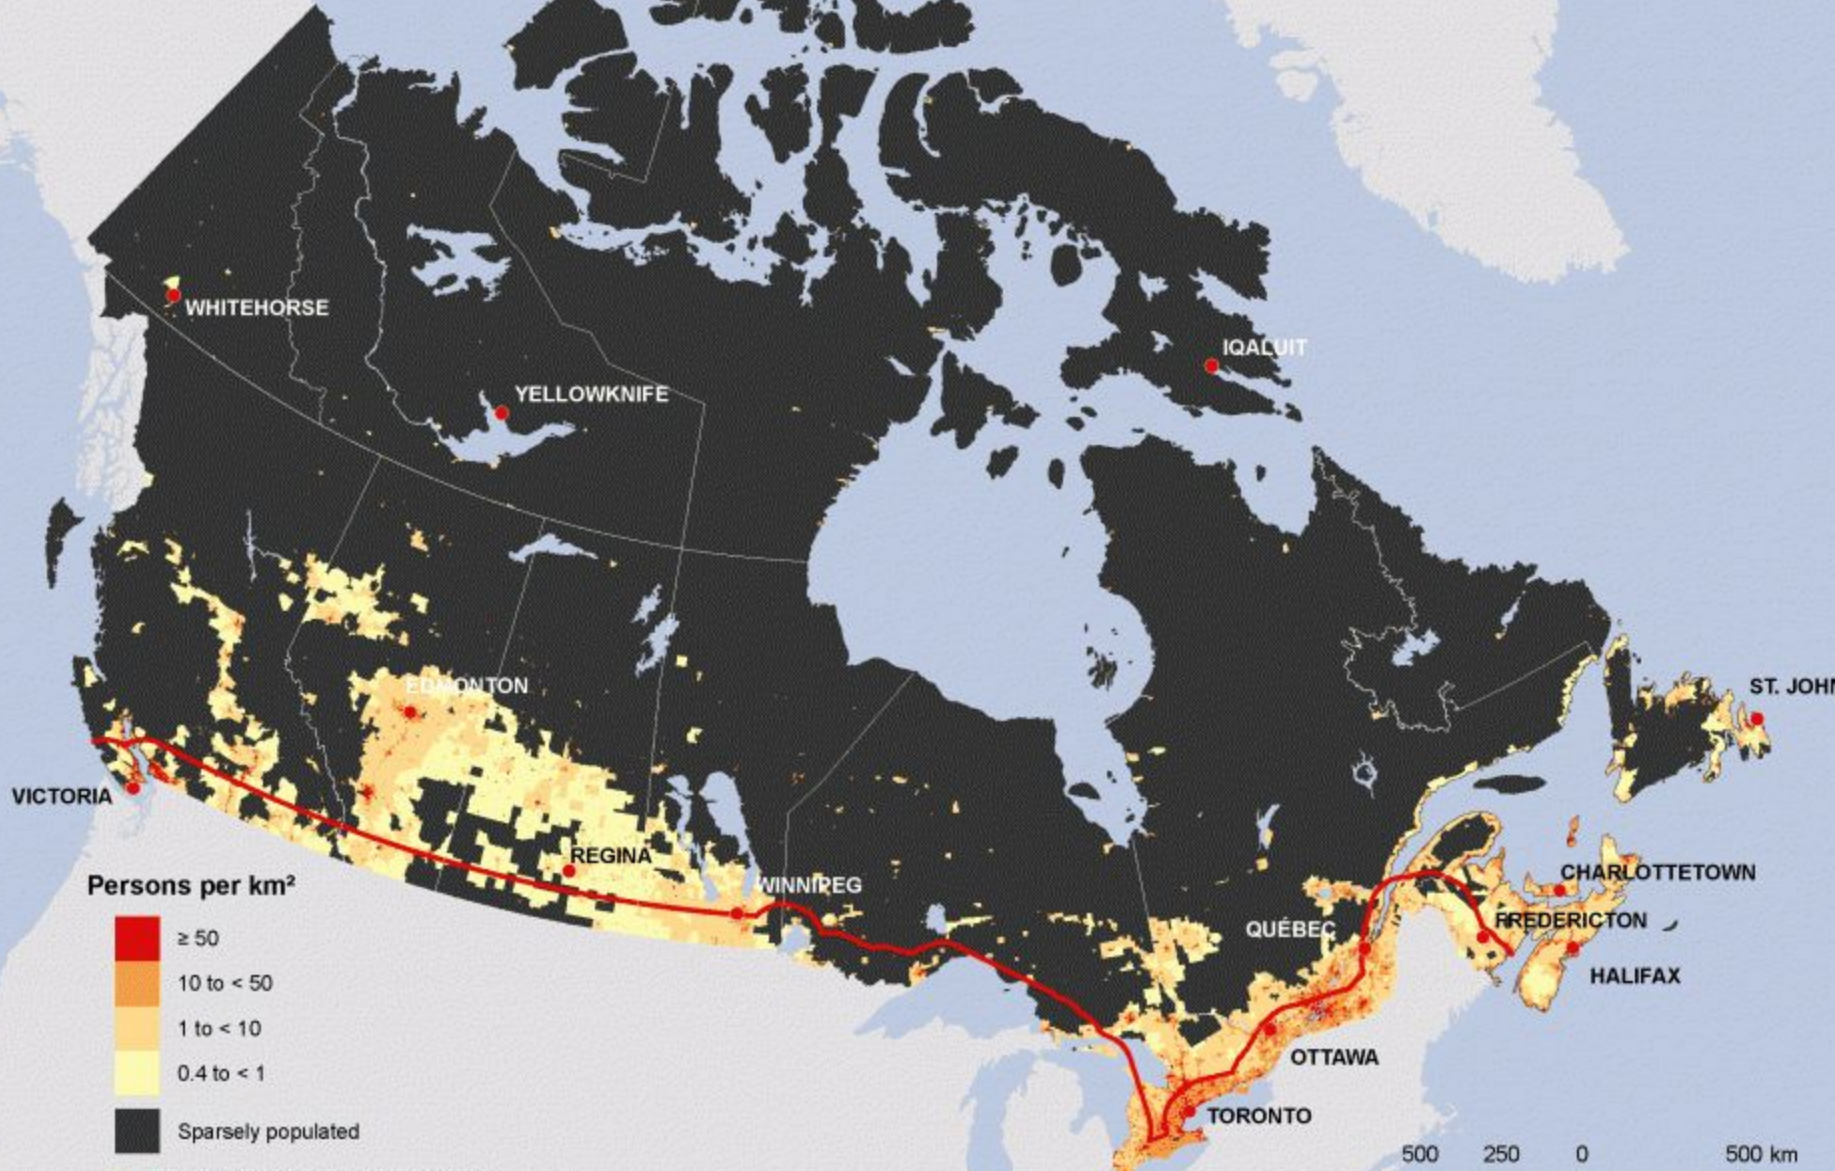

Размещение и миграции

**There are more people living inside
this circle than outside of it.**

$$\text{ПЛОТНОСТЬ НАСЕЛЕНИЯ} = \frac{\text{ЧИСЛЕННОСТЬ НАСЕЛЕНИЯ}}{\text{ПЛОЩАДЬ ТЕРРИТОРИИ}}$$

**Средняя плотность населения мира –
45 чел./кв. км.**

Таблица 55

**Страны мира с максимальными и минимальными
показателями плотности населения**

Страна	Плотность населения (человек на 1 км²)	Страна	Плотность населения (человек на 1 км²)
Гренландия	0,027	Монако	16905
Западная Сахара	1,5	Сингапур	7480
Монголия	1,9	Гибралтар	4313
Гвиана	2,4	Мальдивские Острова	1321
Намибия	2,6	Мальта	1282
Австралия	2,8	Бангладеш	1165
Исландия	2,97	Бахрейн	1094
Суринам	2,98	Тайвань	712
Мавритания	3,0	Барбадос	660
Канада	3,3	Маврикий	633

15-INCH ISOHYET AND CHINA POPULATION DENSITY

Population density, 2006 by Dissemination Area (DA)

IMMIGRANT

(has settled in new country)

EMIGRANT

(yet to settle)

Виды миграций. В схеме нет реэмиграции (это возвращение обратно в родную страну)

Страны с самым большим числом мигрантов в 2013 году

	США	45.8 млн. чел.
	Россия	11.0 млн. чел.
	Германия	9.8 млн. чел.
	Саудовская Аравия	9.1 млн. чел.
	АОЭ	7.8 млн. чел.
	Великобритания	7.8 млн. чел.
	Франция	7.4 млн. чел.
	Канада	7.3 млн. чел.
	Австралия ..	6.5 млн. чел.
	Испания	6.5 млн. чел.