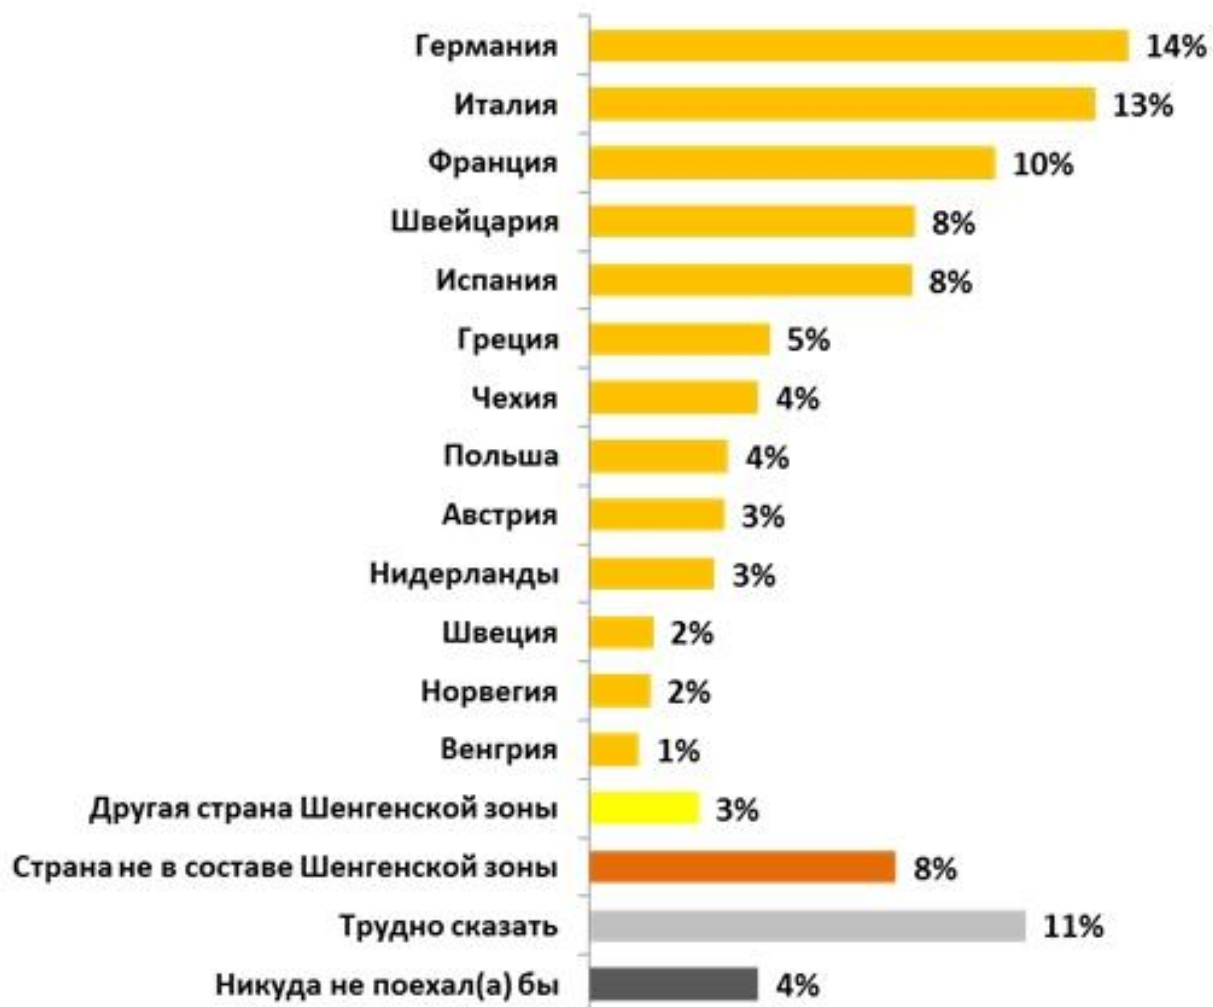

Какую страну Шенгенской зоны Вы хотели бы посетить в этом году в первую очередь, если бы у Вас была возможность выбирать любую?