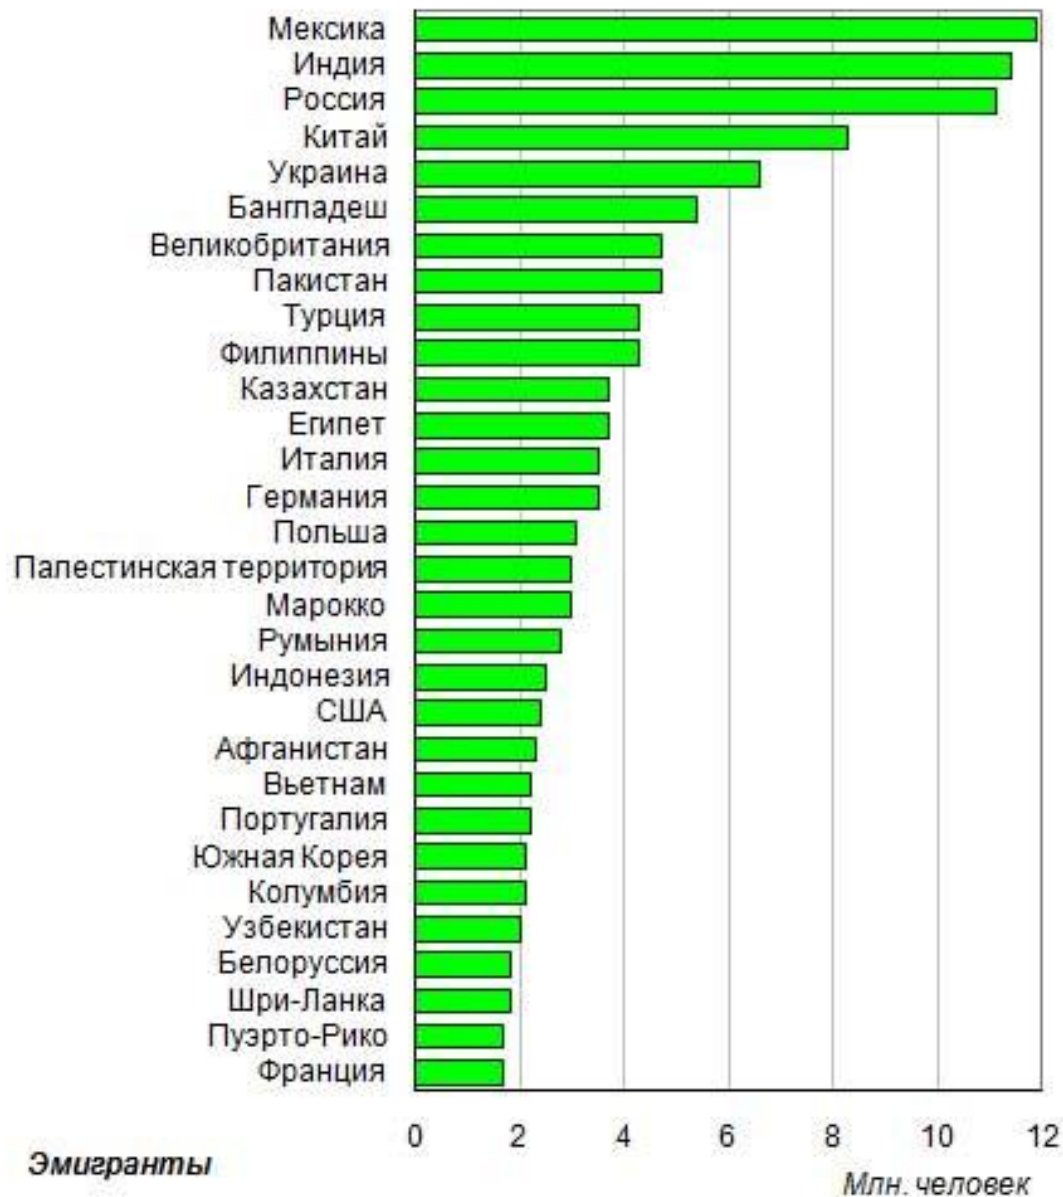

15-INCH ISOHYET AND CHINA POPULATION DENSITY

Population density, 2006 by Dissemination Area (DA)

IMMIGRANT

(has settled in new country)

EMIGRANT

(yet to settle)

Виды миграций. В схеме нет реэмиграции (это возвращение обратно в родную страну)

Страны с самым большим числом мигрантов в 2013 году

	США	45.8 млн. чел.
	Россия	11.0 млн. чел.
	Германия	9.8 млн. чел.
	Саудовская Аравия	9.1 млн. чел.
	АОЭ	7.8 млн. чел.
	Великобритания	7.8 млн. чел.
	Франция	7.4 млн. чел.
	Канада	7.3 млн. чел.
	Австралия ..	6.5 млн. чел.
	Испания	6.5 млн. чел.

Топ-10 стран по количеству иммигрантов, млн чел (2013 г.)

По данным департамента ООН по экономическим и социальным вопросам

Эмигранты, 2010 год

Трудовые маятниковые миграции в ЦАО

Сальдо миграции

Эмиграция из России, 1997-2013 гг.