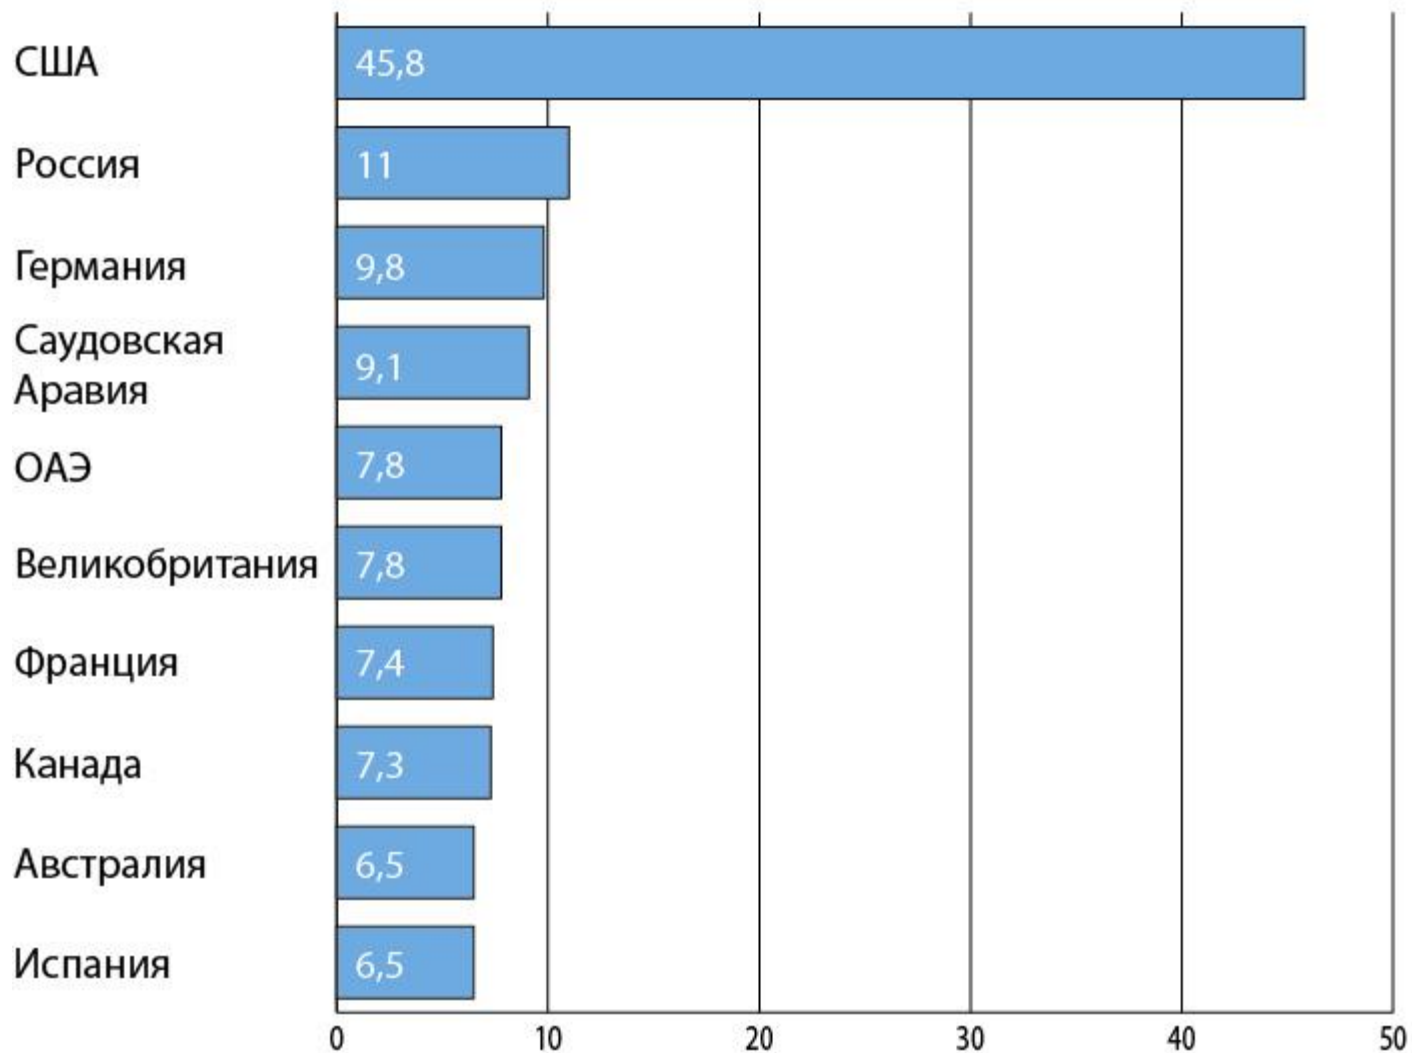

Топ-10 стран по количеству иммигрантов, млн чел (2013 г.)

По данным департамента ООН по экономическим и социальным вопросам