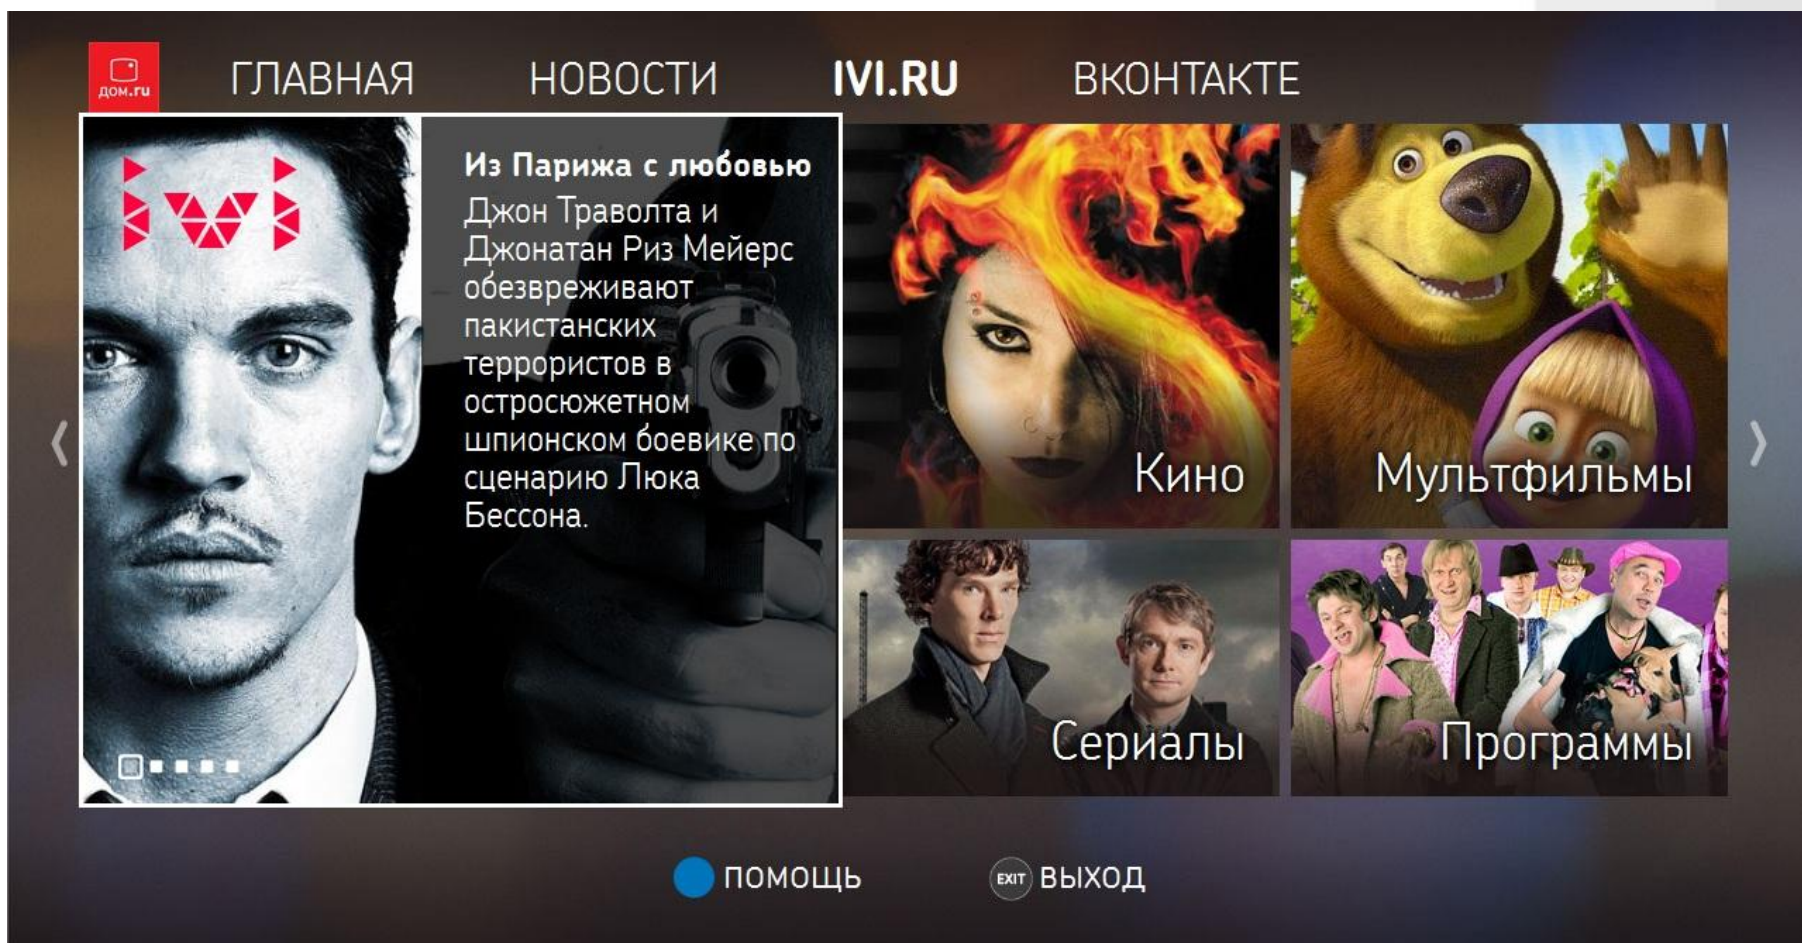

ВТОРОЕ ПРЕИМУЩЕСТВО: БЕСПЛАТНАЯ ФИЛЬМОТЕКА

ivi.ru

- Самая большая коллекция лицензионного видео российского Интернета. Бесплатная видеотека: более 32 тысяч различных фильмов, сериалов, ТВ-шоу и мультфильмов.
- Удобный поиск и выбор фильмов по жанрам, стране, году выпуска.