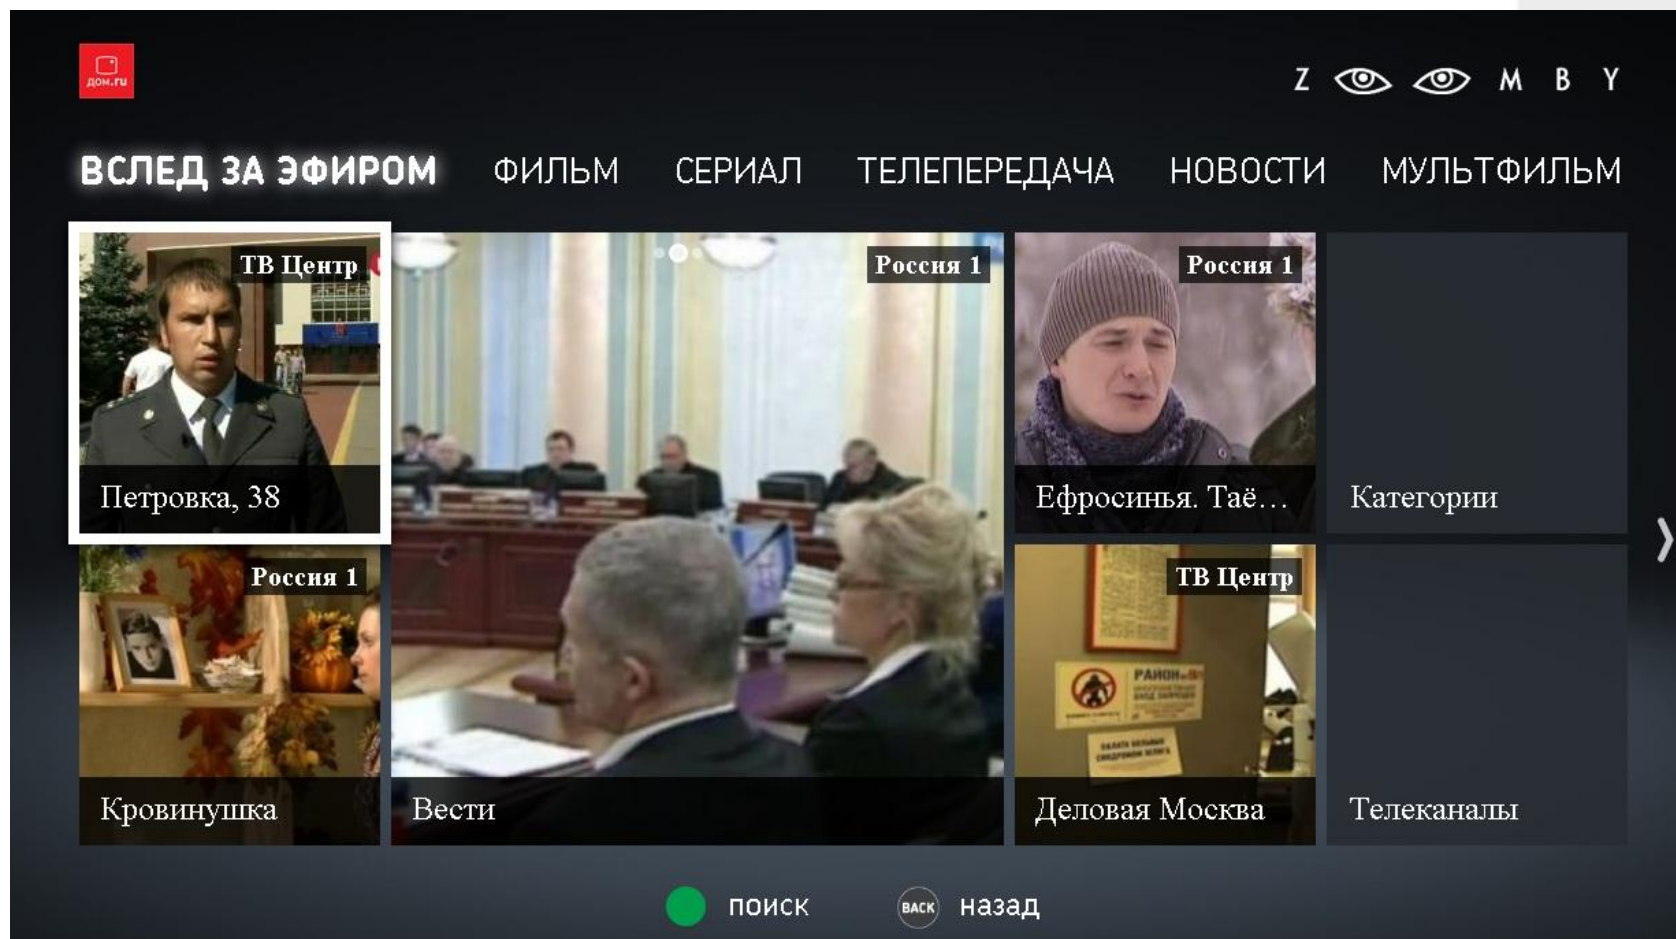

ВТОРОЕ ПРЕИМУЩЕСТВО: БЕСПЛАТНАЯ ФИЛЬМОТЕКА

Zoomby – крупнейший российский онлайн-агрегатор телевизионного контента. В приложении доступны программы и фильмы ведущих федеральных каналов – Россия 1, Первый, СТС, ТВЦ, «Домашний» и других.

Актуальный телевизионный контент представлен в формате «вслед за эфиром», то есть появляется на Zoomby сразу после показа на телеканале.