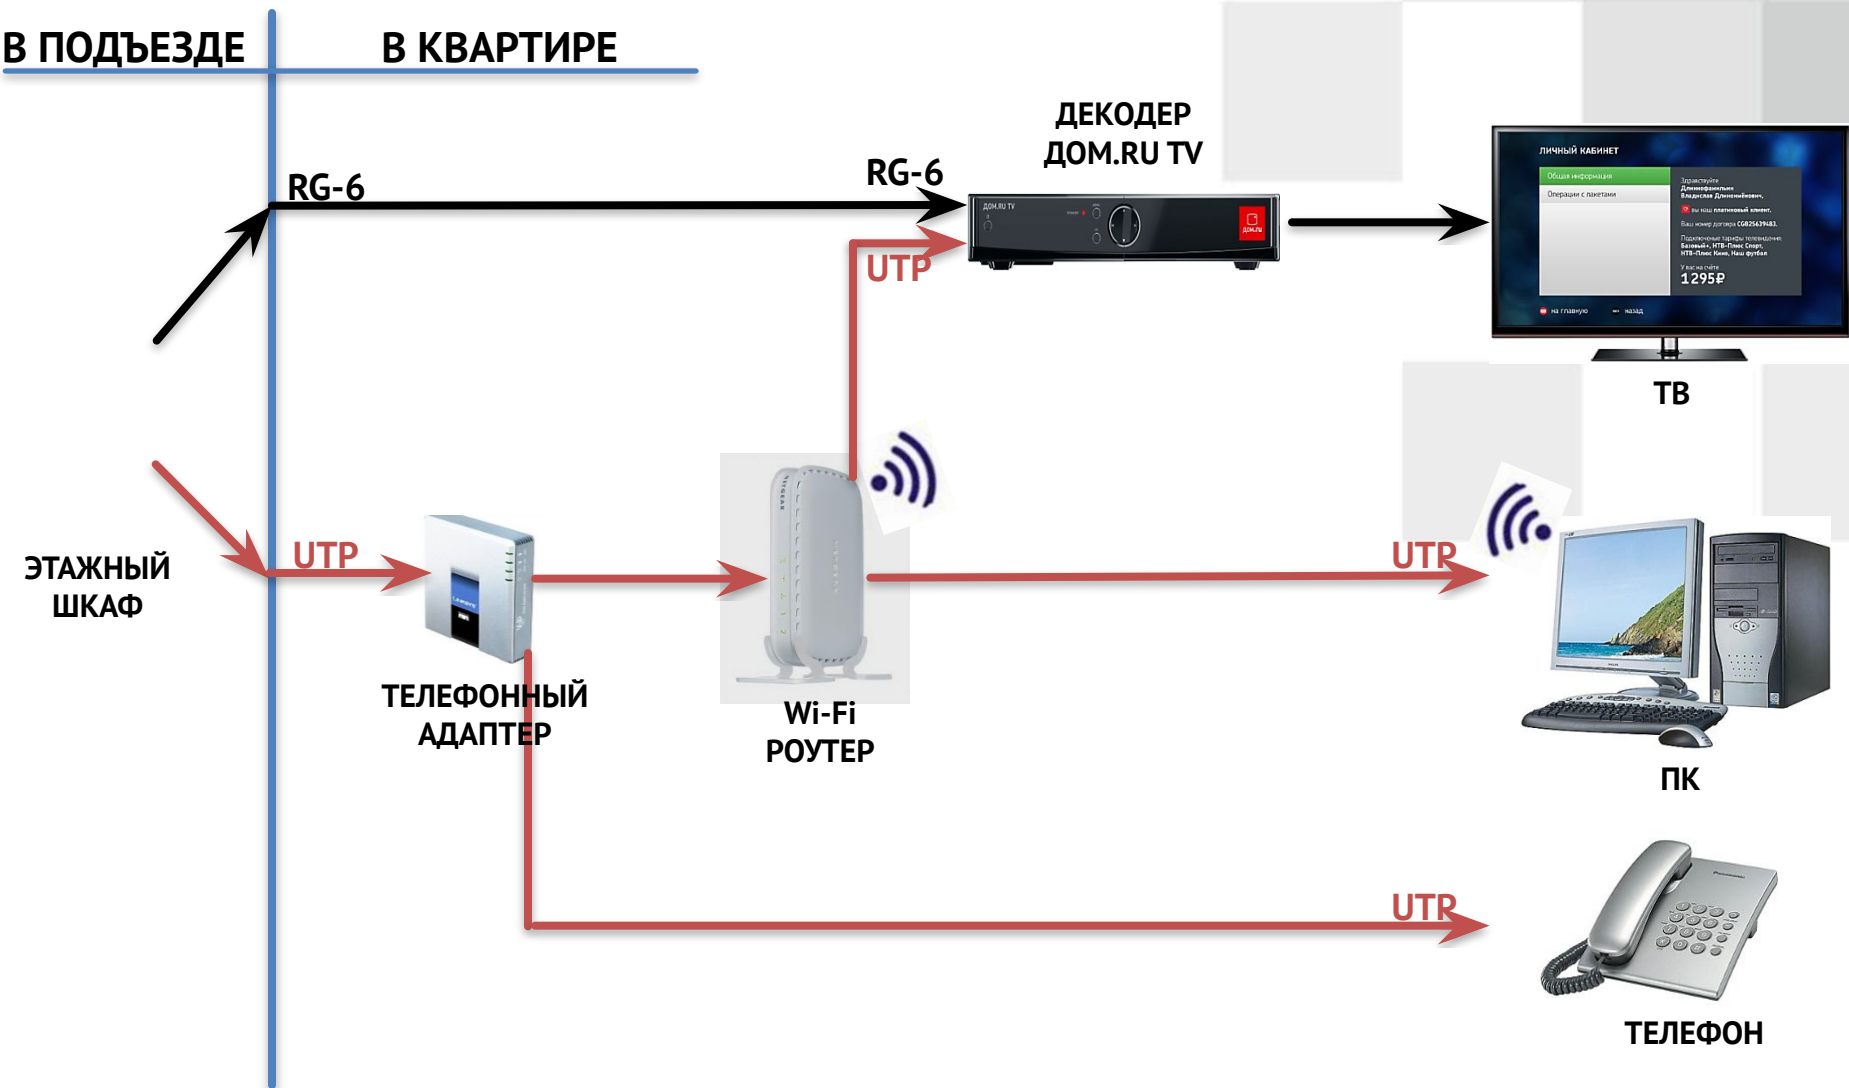

Для этого на компьютере устанавливается специальная программа, которая автоматически производит сканирование указанных папок, на компьютере пользователя, на предмет фото, музыки или видео. Программа передает фото, видео и музыку через домашнюю сеть (Ethernet) на декодер, а декодер в свою очередь показывает контент на телевизоре.

ДОМ.RU TV

Технология

СХЕМА СЕТИ

ДО КВАРТИРЫ АБОНЕНТА

В КВАРТИРЕ АБОНЕНТА

СХЕМА ПОДКЛЮЧЕНИЯ В КВАРТИРЕ АБОНЕНТА

Декодер подключается с помощью коаксиального кабеля (RG-6) и витой пары (UTP). По коаксиальному кабелю доставляются телеканалы, а по UTP – интернет - сервисы. С помощью такой гибридной технологии достигается максимальное качество сервисов для Абонента.

АБОНЕНТСКОЕ ОБОРУДОВАНИЕ

При подключении используется 2 типа оборудования:

HD ДЕКОДЕР ДОМ.RU TV

Устройство необходимо для трансляции каналов и для работы интернет-приложений. Подключается к телевизору кабелем.

Управление декодером осуществляется с помощью пульта дистанционного управления.

Карта Доступа Дом.ru TV

Сат- модуль

Позволяет смотреть только цифровые каналы, без интернет - приложений

Устройство для декодирования цифровых сигналов. При использовании Сат- модуля дополнительные сервисы не доступны.