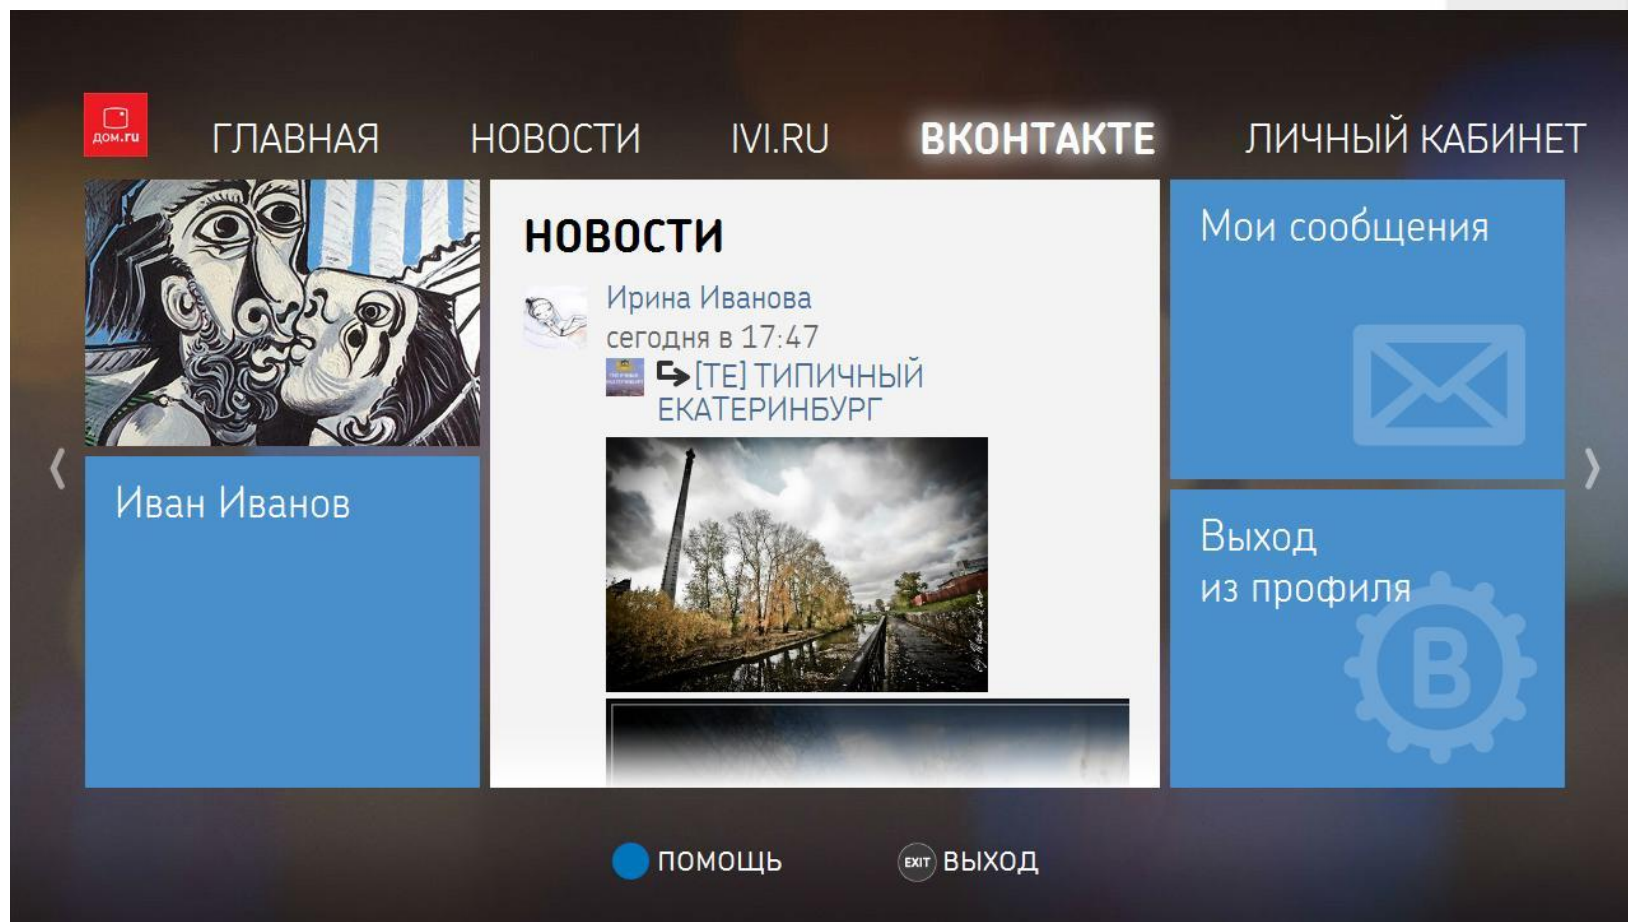

СЕРВИС «ВКонтакте»

- Пользователи социальной сети «ВКонтакте» могут общаться с друзьями и читать новости друзей из социальной сети прямо с телеэкрана.