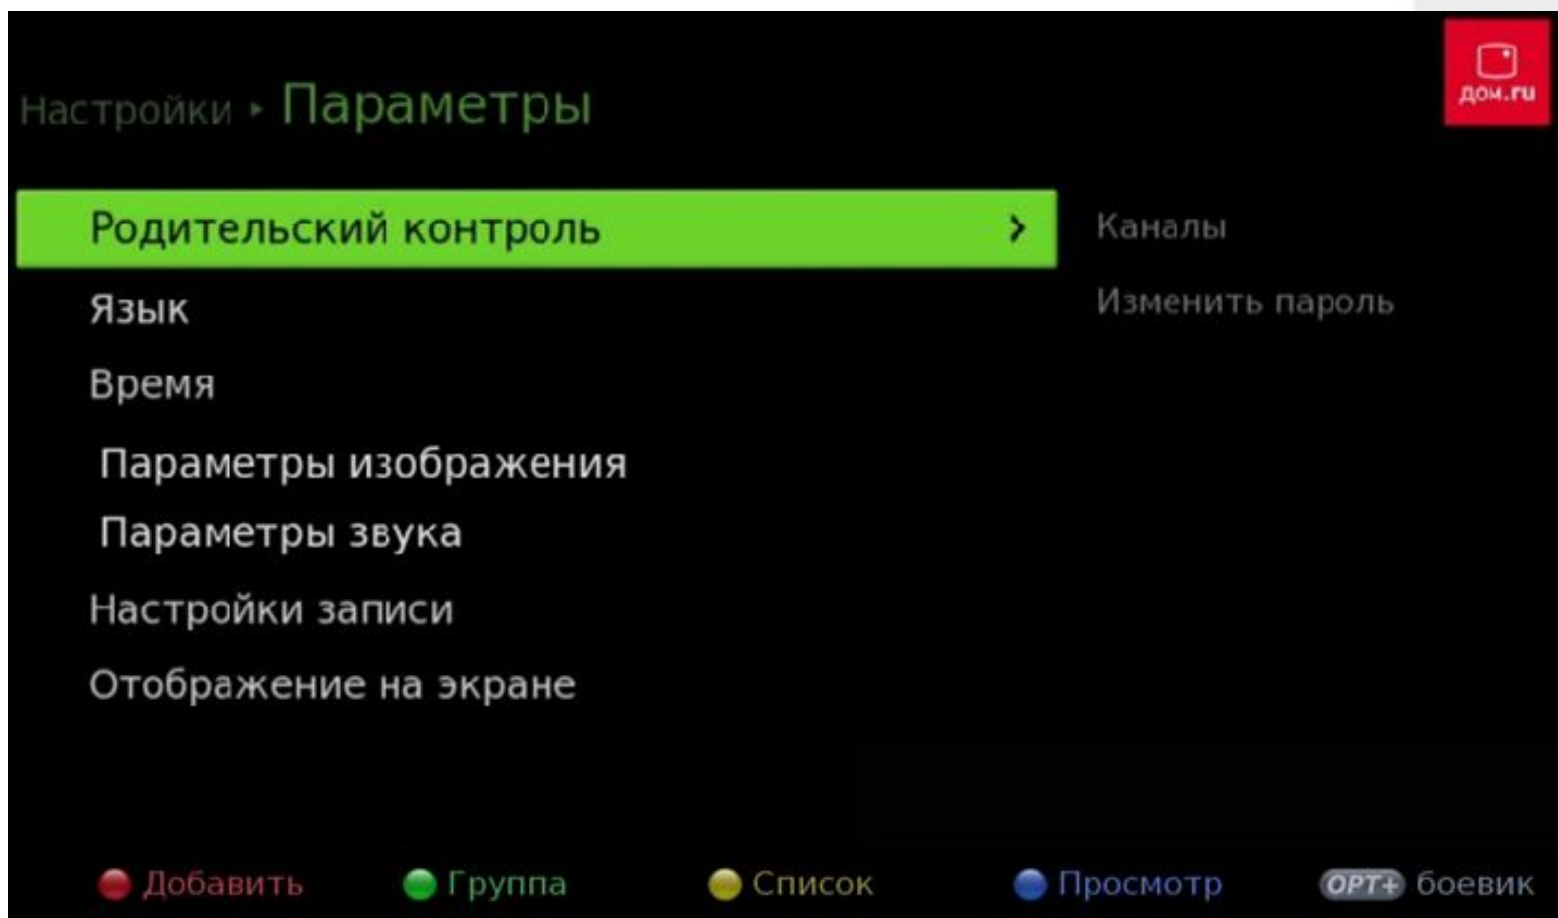

СЕРВИС «РОДИТЕЛЬСКИЙ КОНТРОЛЬ»

Возможность заблокировать нежелательные каналы, чтобы ребенок не смотрел «взрослые» каналы.

Можно установить специальный пароль на любой из каналов.