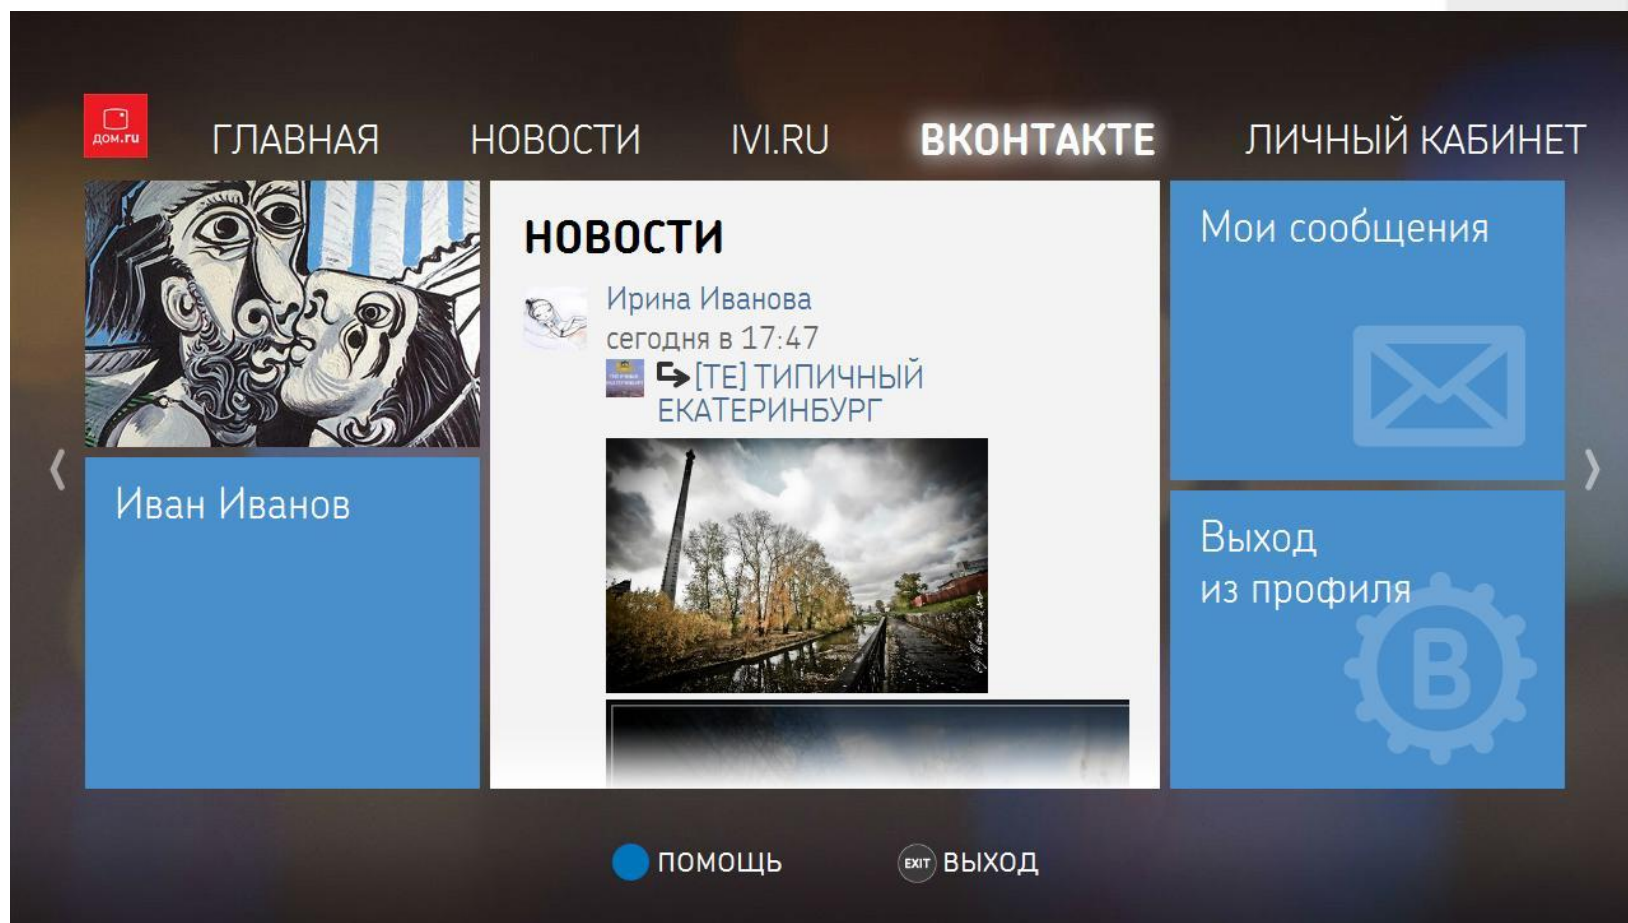

СЕРВИС «ВКонтакте»

- Пользователи социальной сети «ВКонтакте» могут общаться с друзьями и читать новости друзей из социальной сети прямо с телеэкрана.