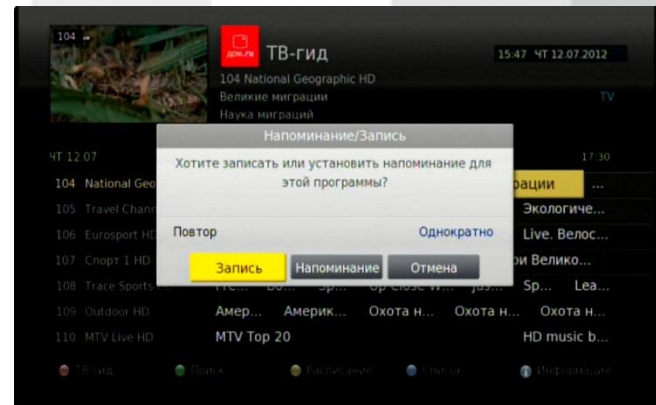

ДОПОЛНИТЕЛЬНЫЕ ВОЗМОЖНОСТИ: УПРАВЛЕНИЕ ЭФИРОМ

- Телегид
- Time shift
- Запись эфира
- Выбор языка канала
- Родительский контроль
- Сортировка каналов