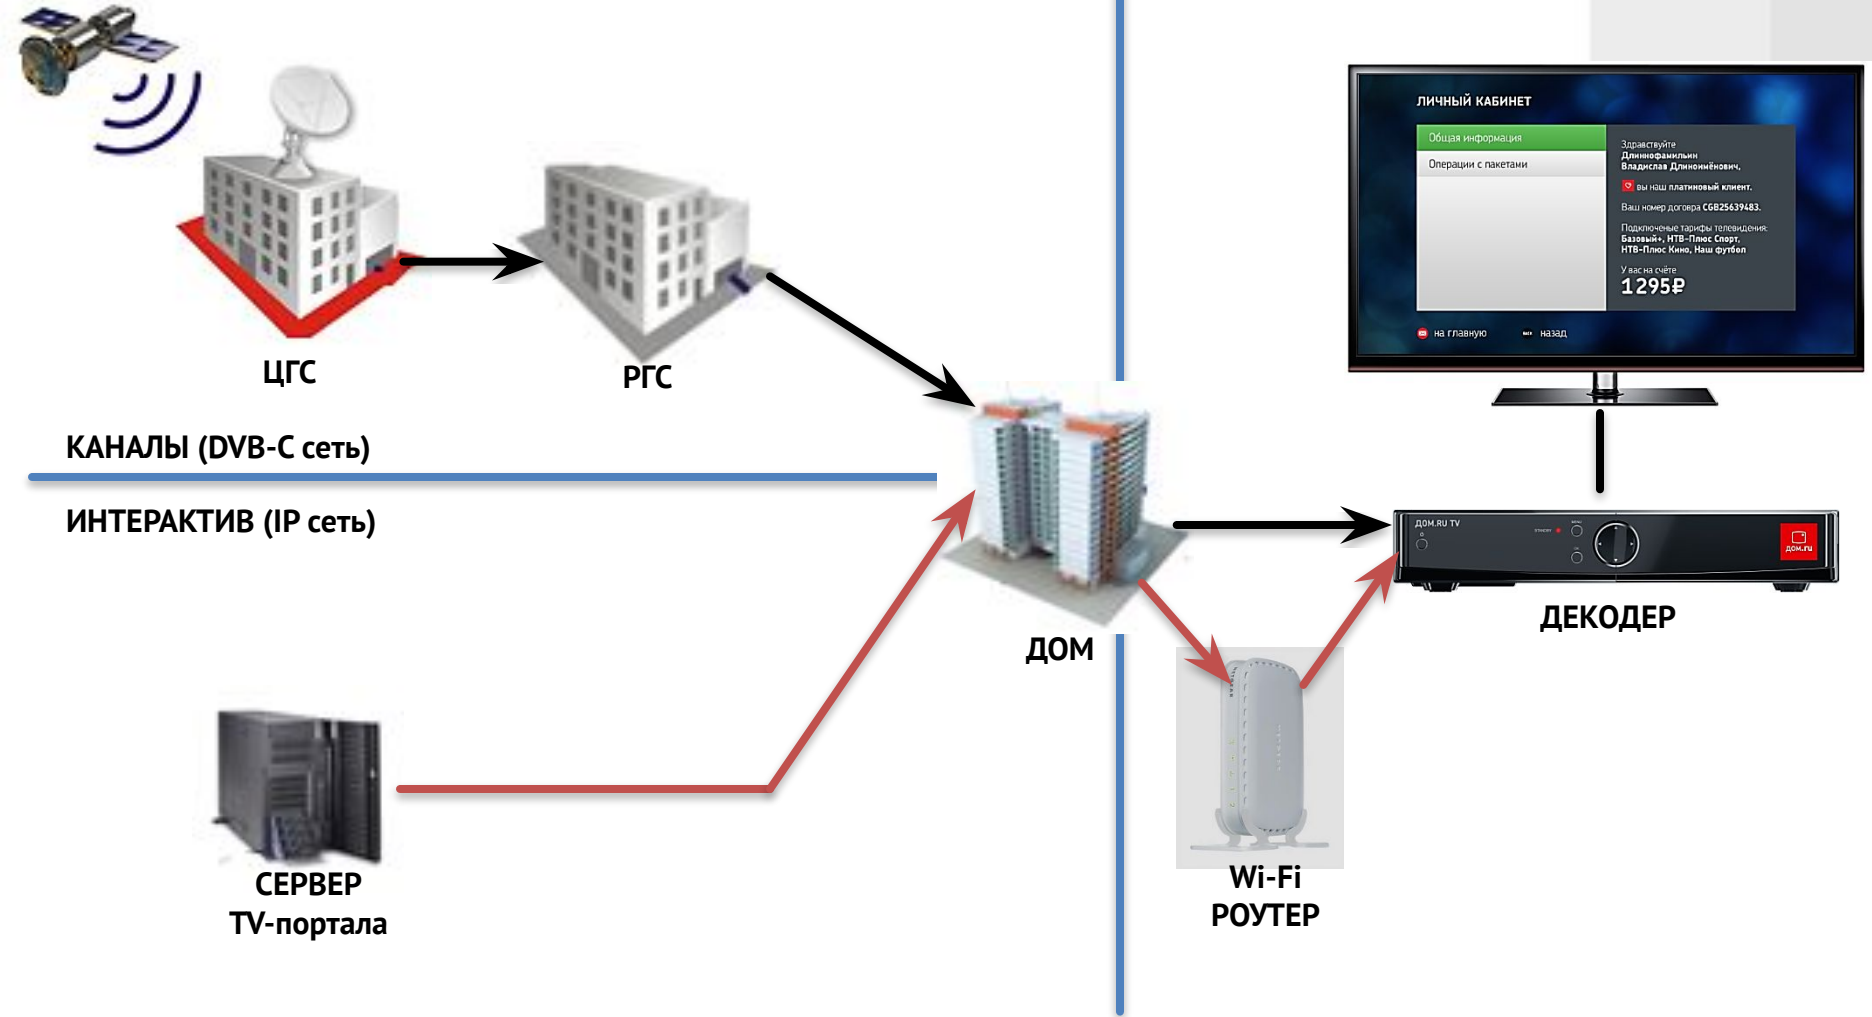

Для этого на компьютере устанавливается специальная программа, которая автоматически производит сканирование указанных папок, на компьютере пользователя, на предмет фото, музыки или видео. Программа передает фото, видео и музыку через домашнюю сеть (Ethernet) на декодер, а декодер в свою очередь показывает контент на телевизоре.

ДОМ.RU TV

Технология

СХЕМА СЕТИ

ДО КВАРТИРЫ АБОНЕНТА

В КВАРТИРЕ АБОНЕНТА

СХЕМА ПОДКЛЮЧЕНИЯ В КВАРТИРЕ АБОНЕНТА

Декодер подключается с помощью коаксиального кабеля (RG-6) и витой пары (UTP). По коаксиальному кабелю доставляются телеканалы, а по UTP – интернет - сервисы. С помощью такой гибридной технологии достигается максимальное качество сервисов для Абонента.

АБОНЕНТСКОЕ ОБОРУДОВАНИЕ

При подключении используется 2 типа оборудования:

HD ДЕКОДЕР ДОМ.RU TV

Устройство необходимо для трансляции каналов и для работы интернет-приложений. Подключается к телевизору кабелем.

Управление декодером осуществляется с помощью пульта дистанционного управления.

Карта Доступа Дом.ru TV

Сат- модуль

Позволяет смотреть только цифровые каналы, без интернет - приложений

Устройство для декодирования цифровых сигналов. При использовании Сат- модуля дополнительные сервисы не доступны.