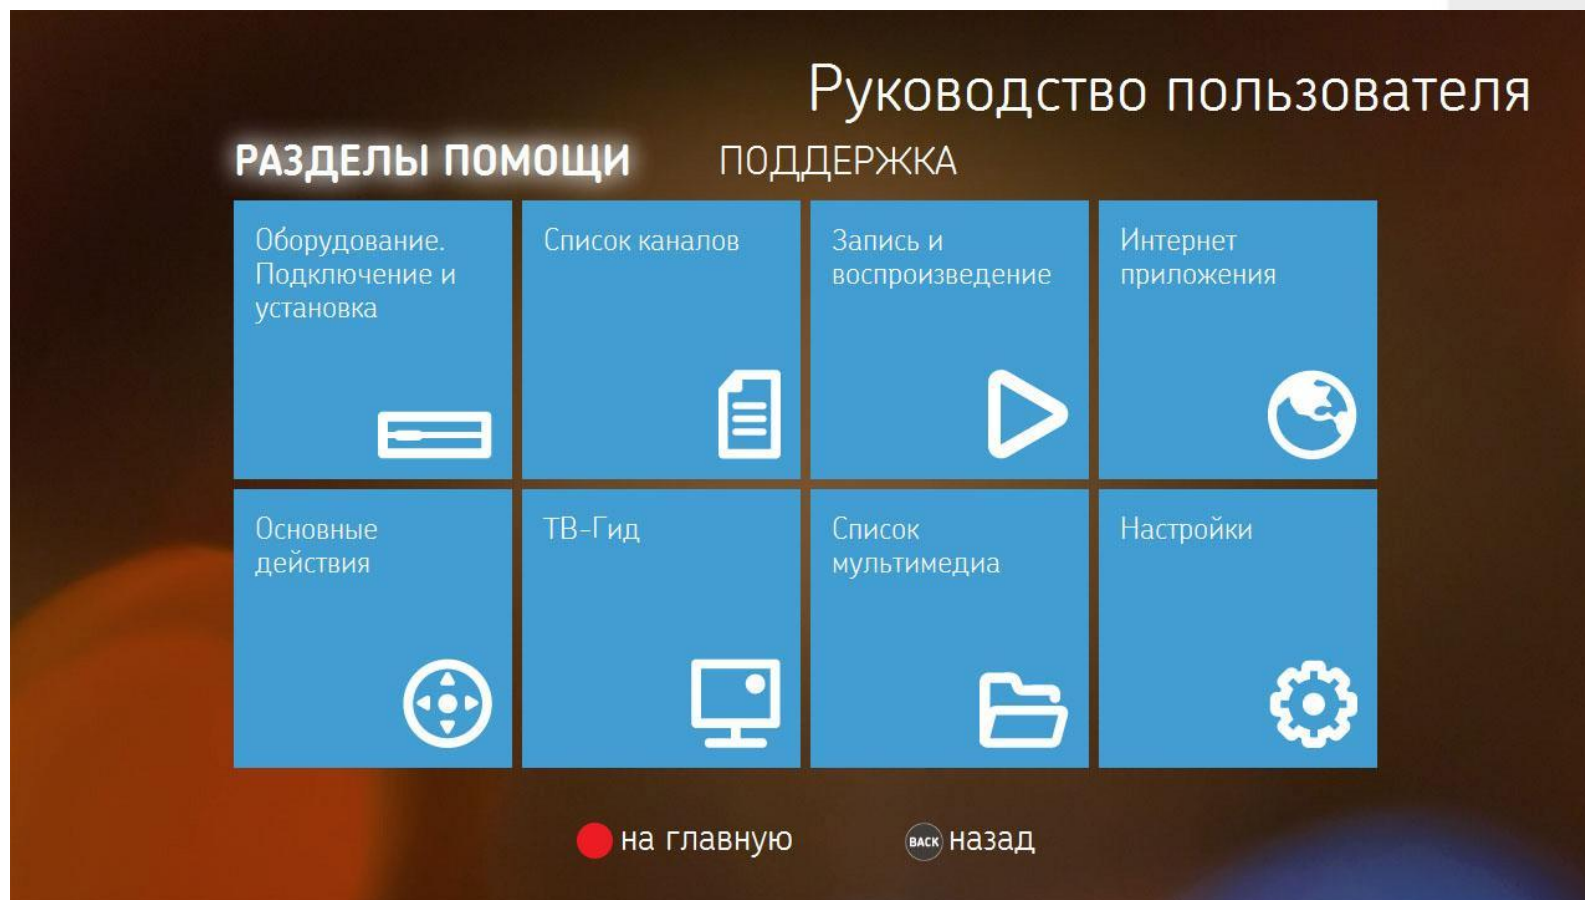

Для изменения списка пакетов нажмите клавишу «ОК»

**БУДЬ В КУРСЕ
СПОРТИВНЫХ
СОБЫТИЙ**

ПАКЕТ КАНАЛОВ
«НТВ-ПЛЮС СПОРТ»

**ПОДКЛЮЧАЙТЕ
В ЛИЧНОМ
КАБИНЕТЕ**

 ПОМОЩЬ

 Выход

СЕРВИС «ПОМОЩЬ»

- В разделе Помощь представлена полная информация по функциям и управлению Порталом Дом.ru TV, помощь по функциям и управлению декодером.
- Информация по нашим центрам продаж и другая контактная информация.