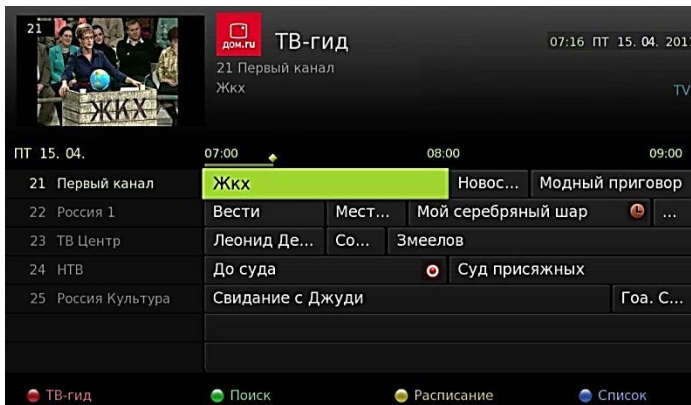

Для изменения списка пакетов нажмите клавишу «ОК»

**БУДЬ В КУРСЕ
СПОРТИВНЫХ
СОБЫТИЙ**

ПАКЕТ КАНАЛОВ
«НТВ-ПЛЮС СПОРТ»

**ПОДКЛЮЧАЙТЕ
В ЛИЧНОМ
КАБИНЕТЕ**

 ПОМОЩЬ

 Выход

СЕРВИС «ПОМОЩЬ»

- В разделе Помощь представлена полная информация по функциям и управлению Порталом Дом.ru TV, помощь по функциям и управлению декодером.
- Информация по нашим центрам продаж и другая контактная информация.

ДОПОЛНИТЕЛЬНЫЕ ВОЗМОЖНОСТИ: УПРАВЛЕНИЕ ЭФИРОМ

- Телегид
- Time shift
- Запись эфира
- Выбор языка канала
- Родительский контроль
- Сортировка каналов

СЕРВИС «ТЕЛЕГИД»

- Позволяет просмотреть сведения о каналах, программах по дню недели, дате и времени.
- Очень удобно просматривать описания программ, фильмов, событий. Поиск программ по ключевому слову или жанру: новости, спорт, кино др.