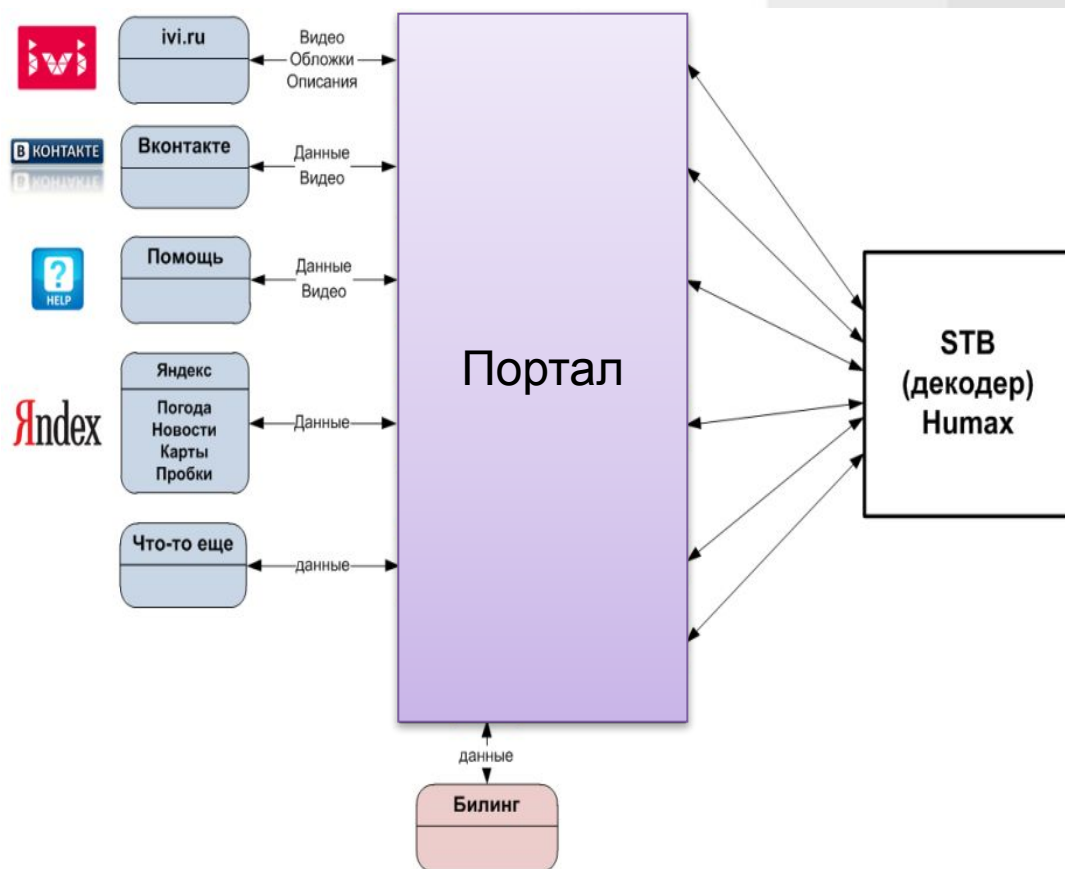

ТЕХНОЛОГИЯ TV-ПОРТАЛА

Интернет - приложения предоставляются с помощью WEB-портала, специально разработанного для работы на декодере.

Информация (фильмы, музыка) попадает в декодер с серверов WEB-портала с помощью IP-сети

Плюсы для Абонента:

1. Простота использования
2. Удобный и понятный интерфейс
3. Быстро и легко найти контент