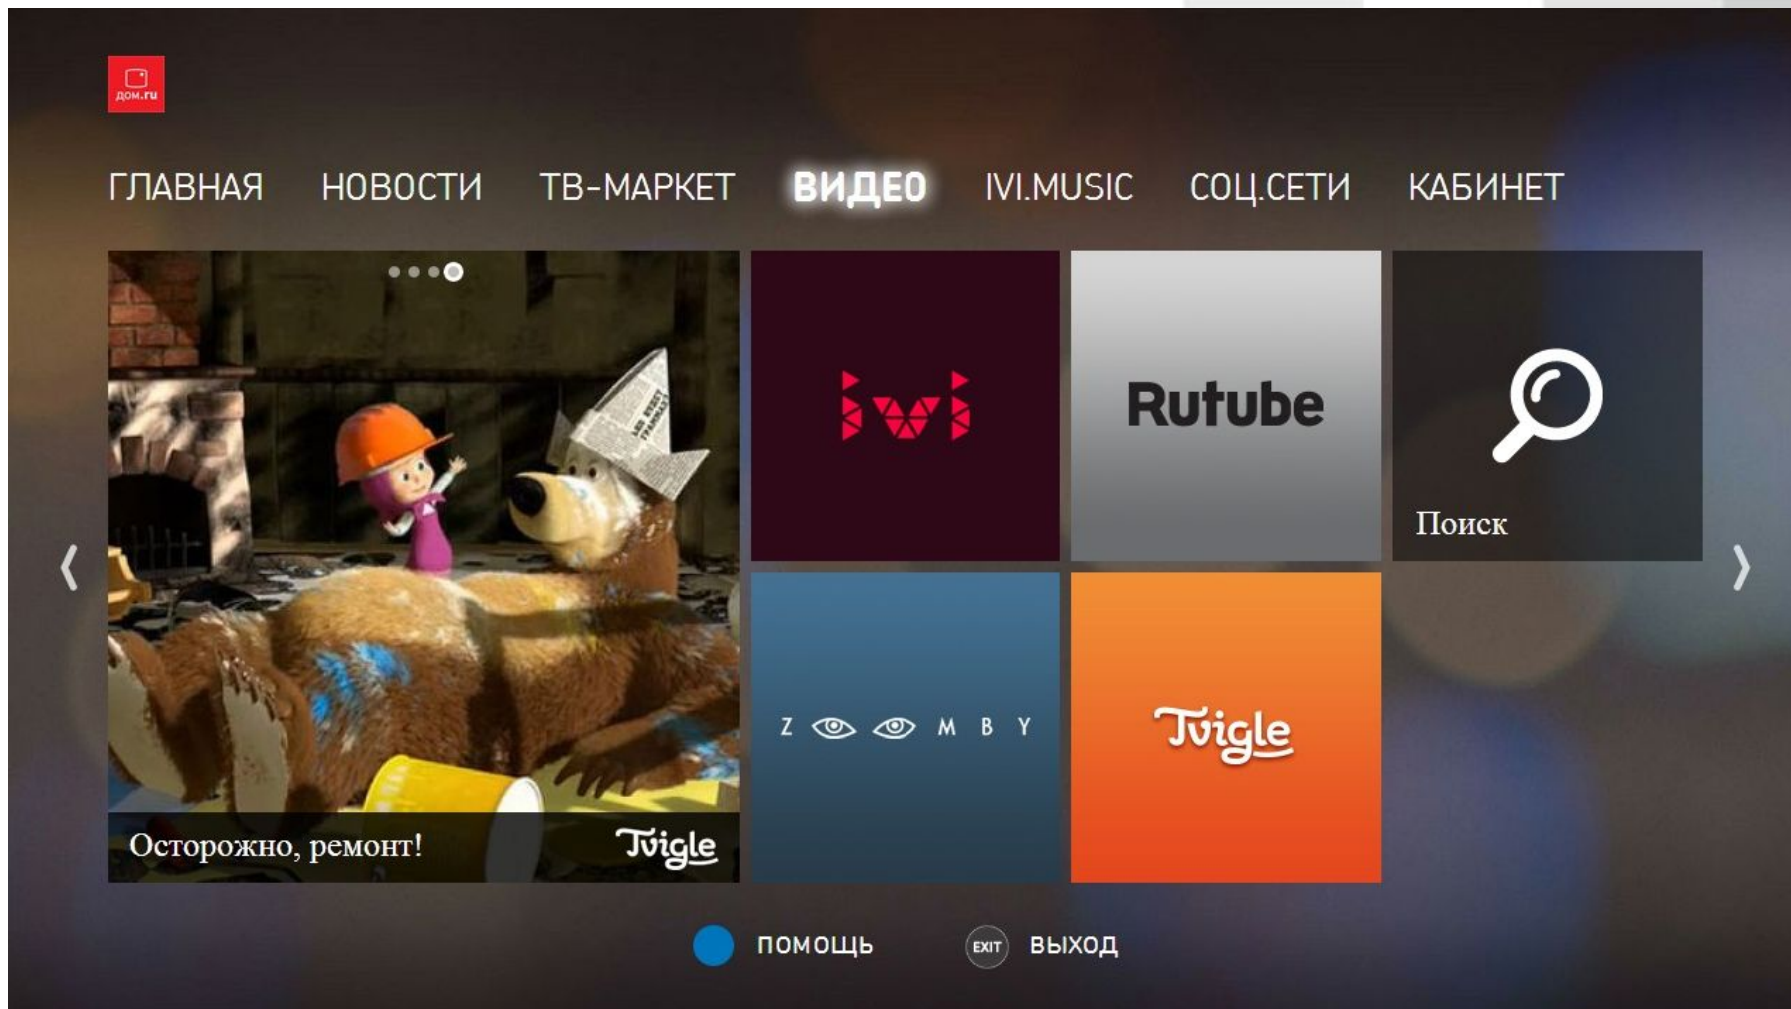

Бесплатная библиотека ТВ Портала услуги Дом.ru TV. Центр домашних развлечений состоит из 4-х видео сервисов: **Tvигle**, **Zoomby**, **Rutube**, **IVI**. Суммарный объем бесплатного видео контента - более 50 000 единиц.