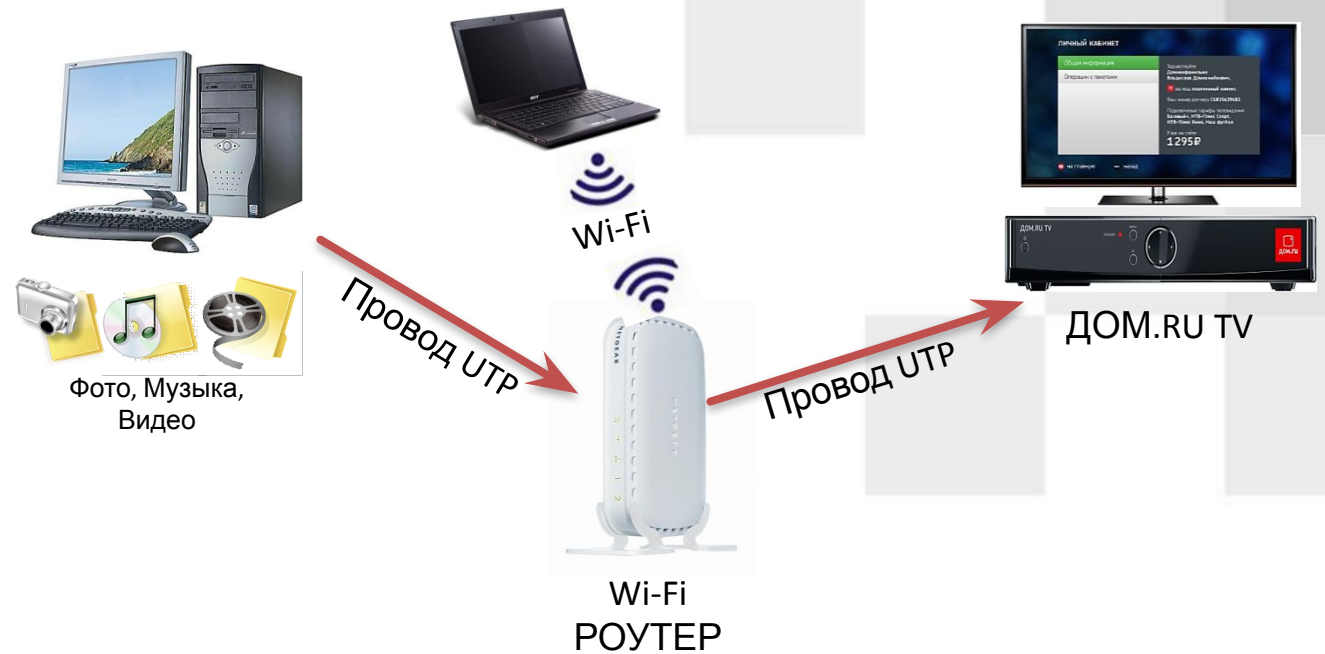

СЕРВИС: МЕДИАЦЕНТР - ВСЕ КонтЕНТ НА ОДНОМ ЭКРАНЕ

Декодер позволяет воспроизводить:

- видео
- музыку
- фотографии

с запоминающего USB-устройства или совместимых устройств DLNA.

Просто подключите запоминающее USB-устройство к USB-порту декодера и автоматически откроется меню мультимедиа.

ВОЗМОЖНОСТЬ ПЕРЕДАЧИ КОНТЕНТА С ПК НА ТЕЛЕВИЗОР (DLNA)

Декодер Дом.ru TV поддерживает стандарт DLNA (в декодере встроен DLNA-клиент). Это позволяет по домашней сети (Ethernet) передавать фото, музыку или видео с компьютера прямо на телевизор, через декодер Дом.ru TV.

Для этого на компьютере устанавливается специальная программа, которая автоматически производит сканирование указанных папок, на компьютере пользователя, на предмет фото, музыки или видео. Программа передает фото, видео и музыку через домашнюю сеть (Ethernet) на декодер, а декодер в свою очередь показывает контент на телевизоре.