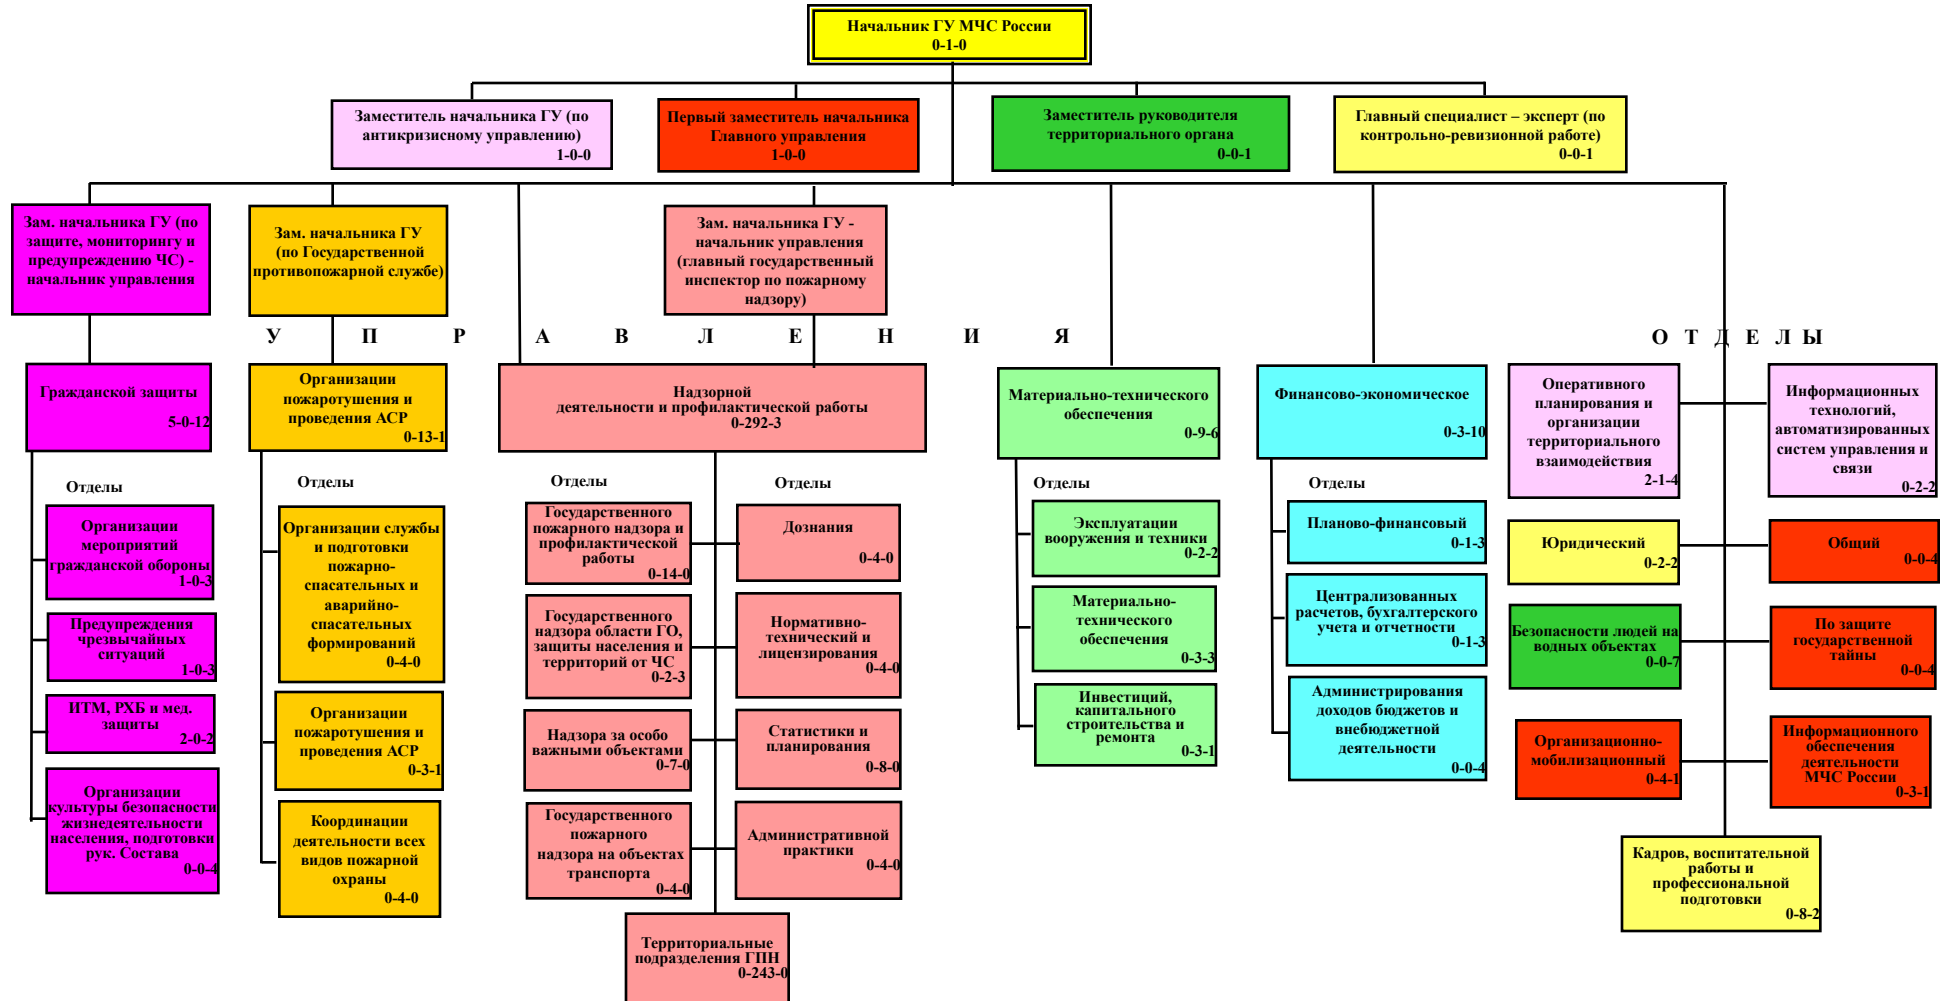

Схема организации Главного управления МЧС России по Новосибирской области

Примечание:

1-1-1 --- военнослужащие;
 сотрудники;
 гражданский персонал

Наименование	Количество			
	в/с	сот.	г/п	всего
Командование	2	2	2	6
Основные подразделения	7	337	58	402
Всего по штатному расписанию	9	339	60	408