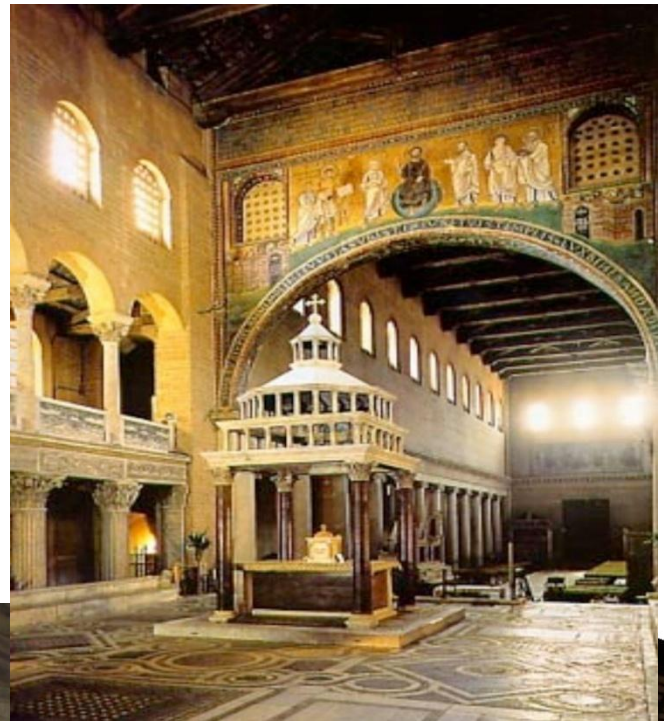

Сан Паоло fuori ле мурa, Сан-Лоренцо fuori ле мурa, Сан Стефано Ротондо.