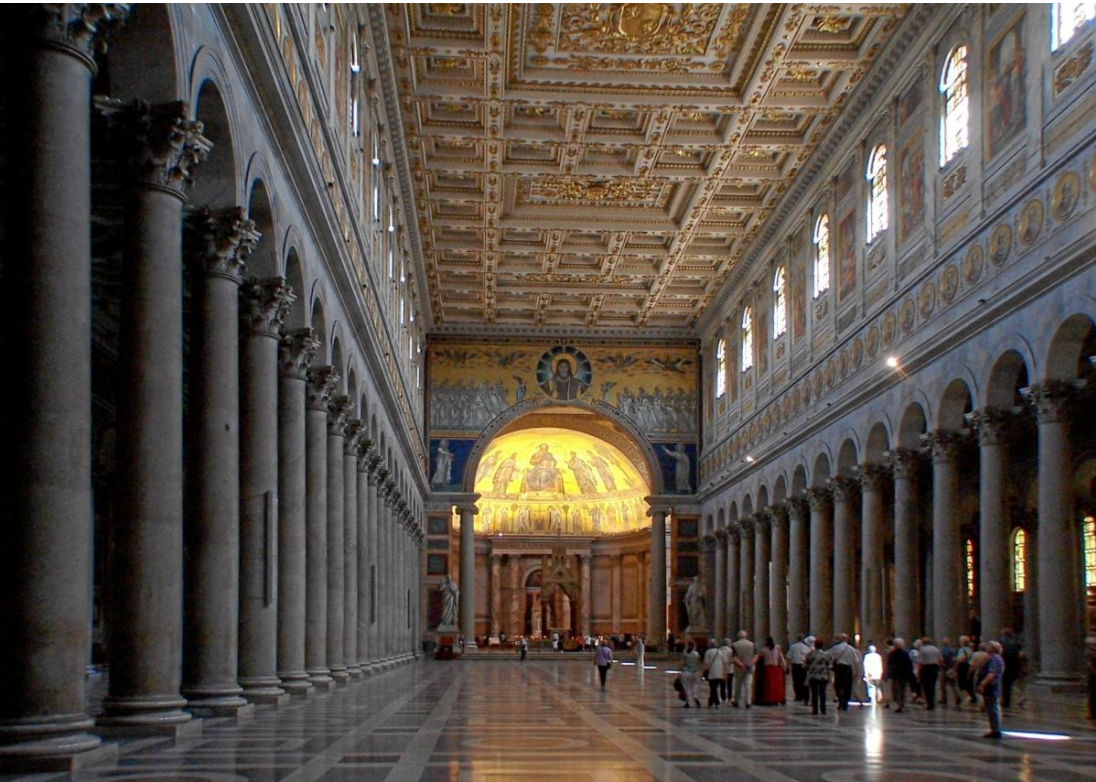

Сан Паоло fuori ле мурa, Сан-Лоренцо fuori ле мурa, Сан Стефано Ротондо.