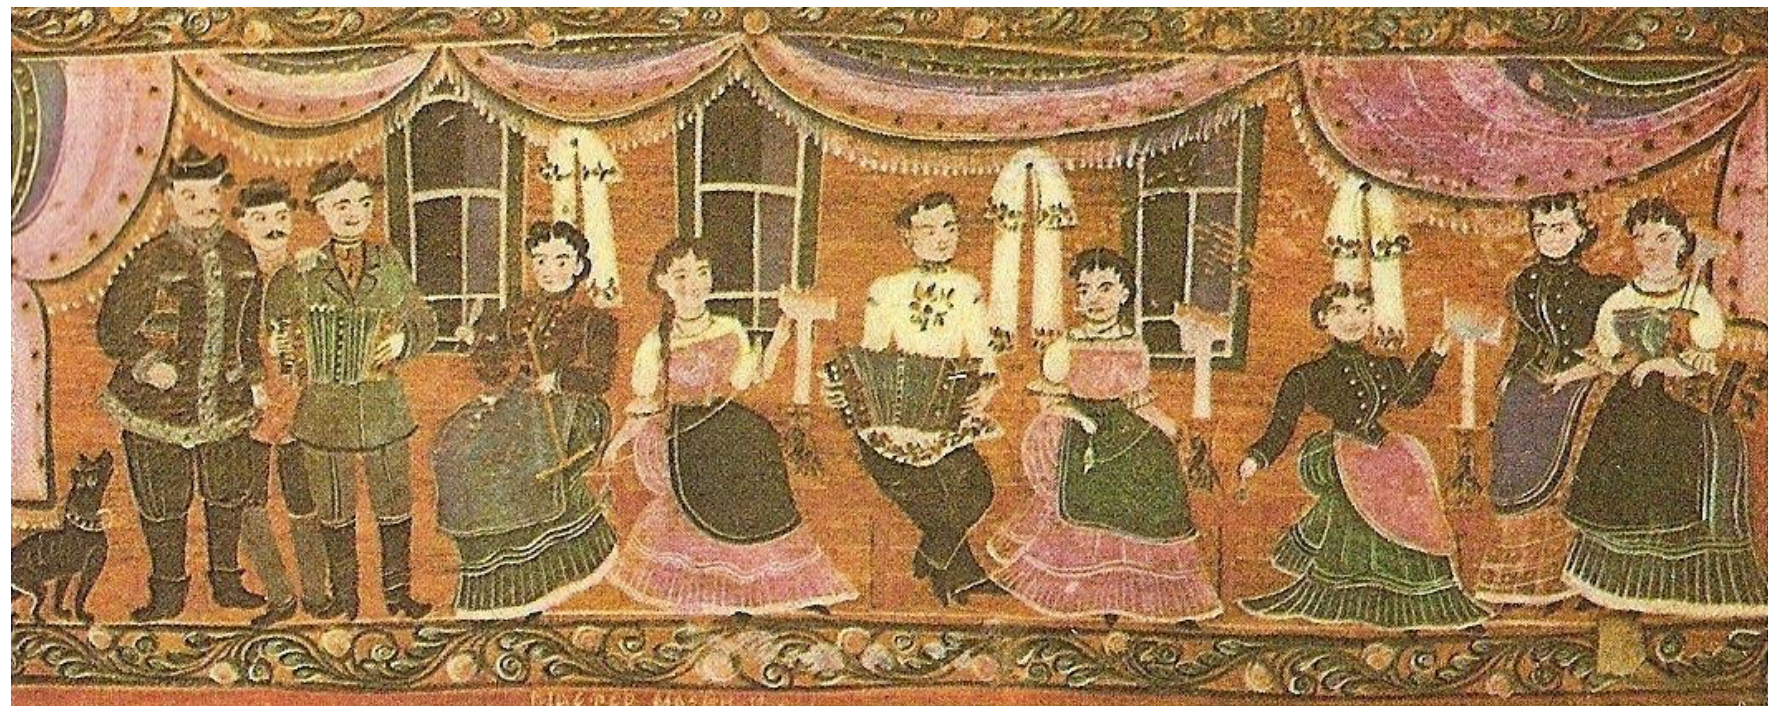

Идея телепроекта "Ремесло" направлена на популяризацию Декоративно-прикладного искусства и самобытной Народной культуры.

- 1  **Ремесло 96: "Хранители Традиций"**
ZagorodLifeTV
23:01
- 2  **Ремесло 95: Вологодская вышивка**
ZagorodLifeTV
24:01
- 3  **Ремесло 94: Северная чернь**
ZagorodLifeTV
25:31
- 4  **Ремесло 93: Великоустюгская роспись**
ZagorodLifeTV
26:00
- 5  **Ремесло 92: Шемогодская резьба по бересте**
ZagorodLifeTV
23:01

В.Ворносков. Зимородки. Коробочка-шкатулка. 1900-е

Кудринская артель 1920-е

Ермилов В.А.
Работы разных лет.
из собрания музея «Кудринская артель»

**Болвашка "Курильщик".
Болвашка "Кормилица".
XIX век. Сергиев посад**