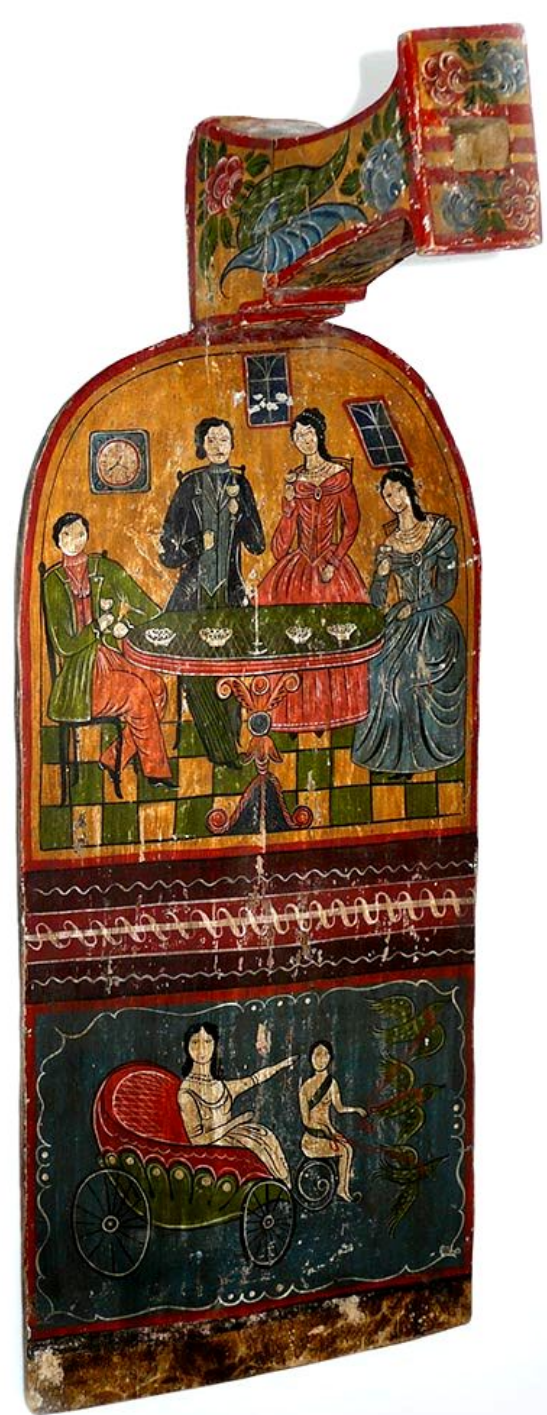

Русское

народное
декоративно-
прикладное

ИСКУССТВО.

<https://www.youtube.com/playlist?list=PL447547D347F861CF>

Ремесло

96 видео • 272 140 просмотров • Обновлено 15 июля 2014 г.

ZagorodLifeTV

ПОДПИСАТЬСЯ

Идея телепроекта "Ремесло" направлена на популяризацию Декоративно-прикладного искусства и самобытной Народной культуры.

- 1  **Ремесло 96: "Хранители Традиций"**
ZagorodLifeTV
23:01
- 2  **Ремесло 95: Вологодская вышивка**
ZagorodLifeTV
24:01
- 3  **Ремесло 94: Северная чернь**
ZagorodLifeTV
25:31
- 4  **Ремесло 93: Великоустюгская роспись**
ZagorodLifeTV
26:00
- 5  **Ремесло 92: Шемогодская резьба по бересте**
ZagorodLifeTV
23:01

**Шкаф-комод с сюжетами городецкой росписи, выполненной Т.А.Мавриной.
Середина XX века**

**В. П. Ворносков. Шкатулка с силуэтами птиц и зверей в орнаменте. 1927 год.
Музей народного искусства**

**Абрамцево-кудринская резьба.
Шкафчик, выполненный по
рисунку Е. Д. Поленовой**

В.Ворносков. Зимородки. Коробочка-шкатулка. 1900-е

Кудринская артель 1920-е

Ермилов В.А.
Работы разных лет.
из собрания музея «Кудринская артель»

**Болвашка "Курильщик".
Болвашка "Кормилица".
XIX век. Сергиев посад**