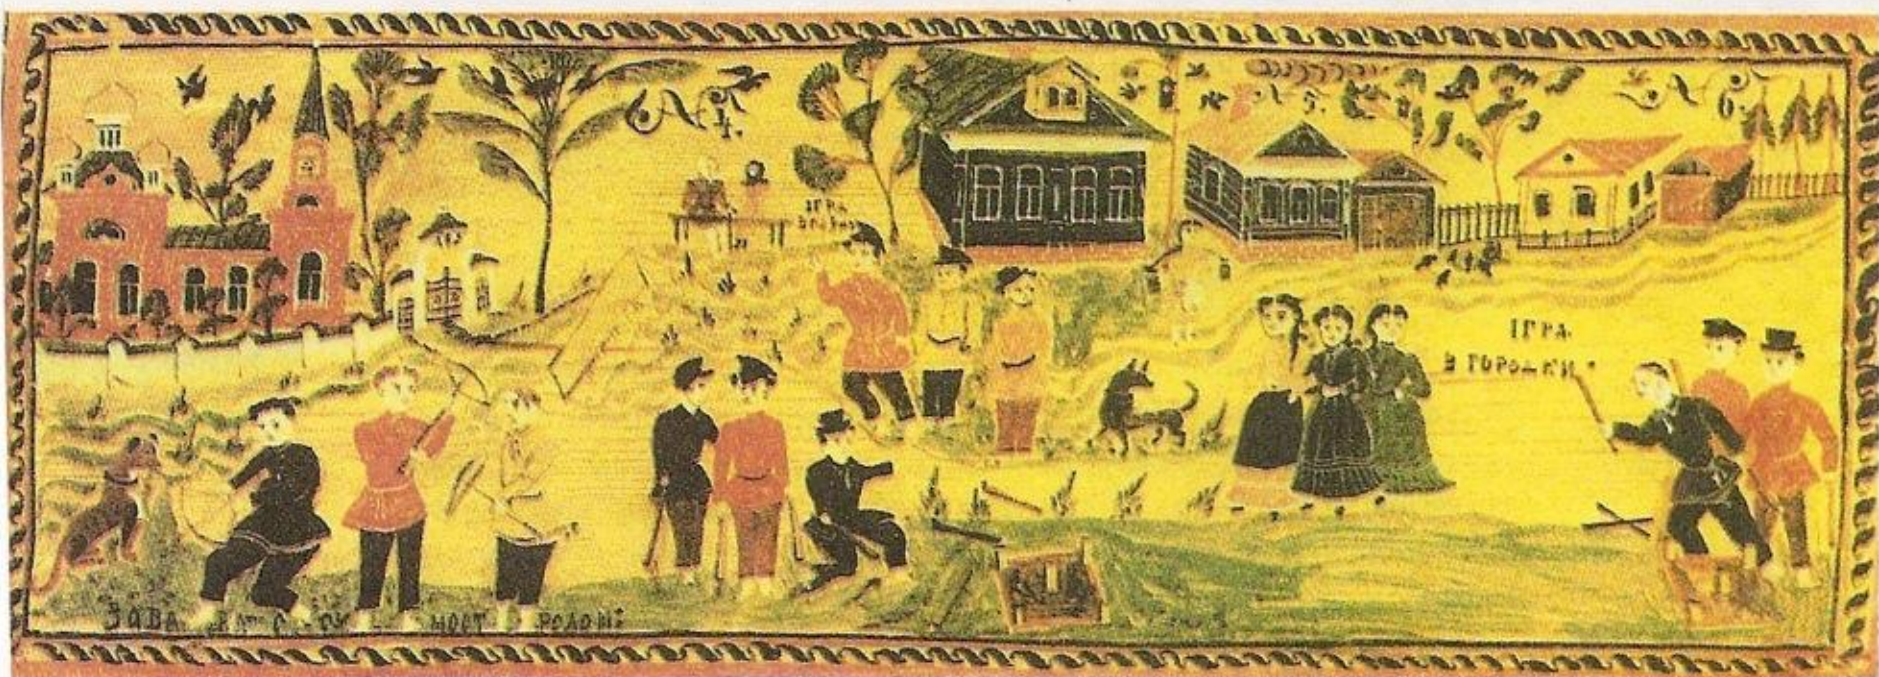

Русское

народное
декоративно-
прикладное

ИСКУССТВО.

<https://www.youtube.com/playlist?list=PL447547D347F861CF>

Ремесло

96 видео • 272 140 просмотров • Обновлено 15 июля 2014 г.

ZagorodLifeTV

ПОДПИСАТЬСЯ

Идея телепроекта "Ремесло" направлена на популяризацию Декоративно-прикладного искусства и самобытной Народной культуры.

- 1  **Ремесло 96: "Хранители Традиций"**
ZagorodLifeTV
23:01
- 2  **Ремесло 95: Вологодская вышивка**
ZagorodLifeTV
24:01
- 3  **Ремесло 94: Северная чернь**
ZagorodLifeTV
25:31
- 4  **Ремесло 93: Великоустюгская роспись**
ZagorodLifeTV
26:00
- 5  **Ремесло 92: Шемогодская резьба по бересте**
ZagorodLifeTV
23:01

В.Ворносков. Зимородки. Коробочка-шкатулка. 1900-е

Кудринская артель 1920-е

Ермилов В.А.
Работы разных лет.
из собрания музея «Кудринская артель»

**Болвашка "Курильщик".
Болвашка "Кормилица".
XIX век. Сергиев посад**