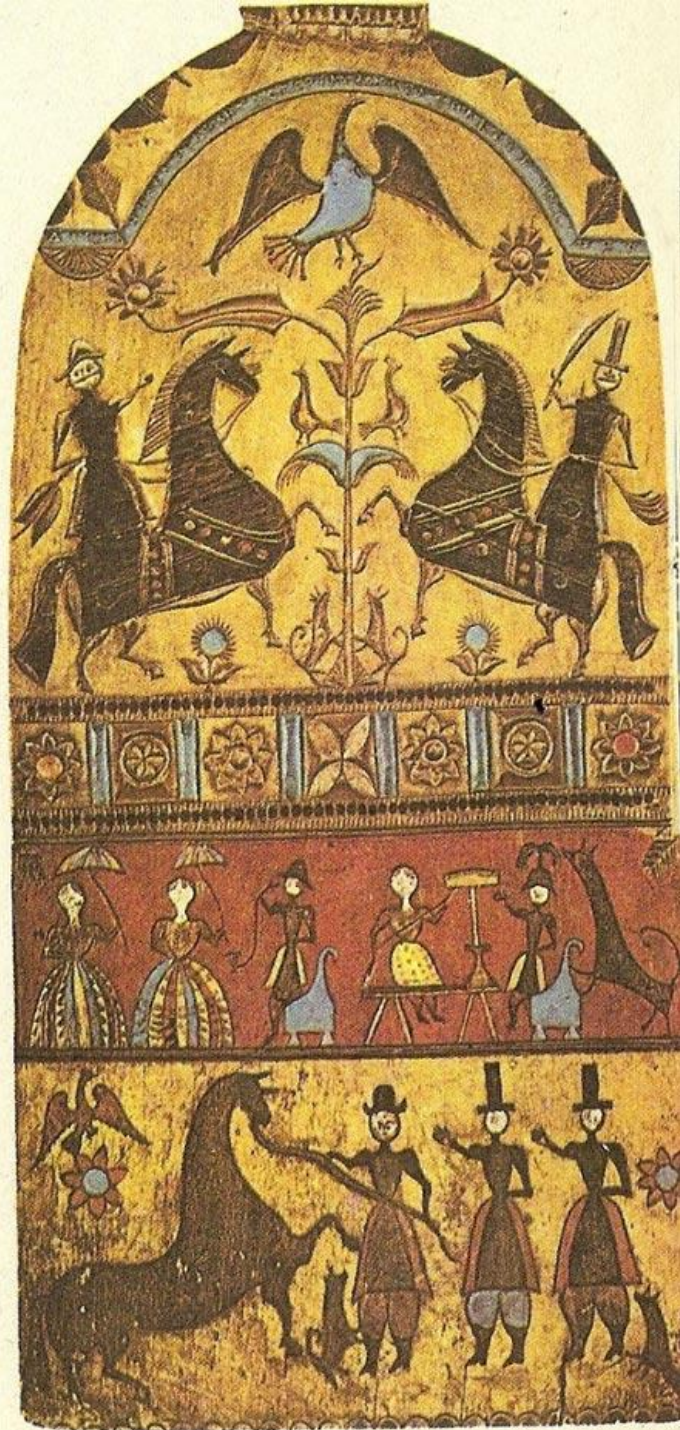

Идея телепроекта "Ремесло" направлена на популяризацию Декоративно-прикладного искусства и самобытной Народной культуры.

- 1  **Ремесло 96: "Хранители Традиций"**
ZagorodLifeTV
23:01
- 2  **Ремесло 95: Вологодская вышивка**
ZagorodLifeTV
24:01
- 3  **Ремесло 94: Северная чернь**
ZagorodLifeTV
25:31
- 4  **Ремесло 93: Великоустюгская роспись**
ZagorodLifeTV
26:00
- 5  **Ремесло 92: Шемогодская резьба по бересте**
ZagorodLifeTV
23:01