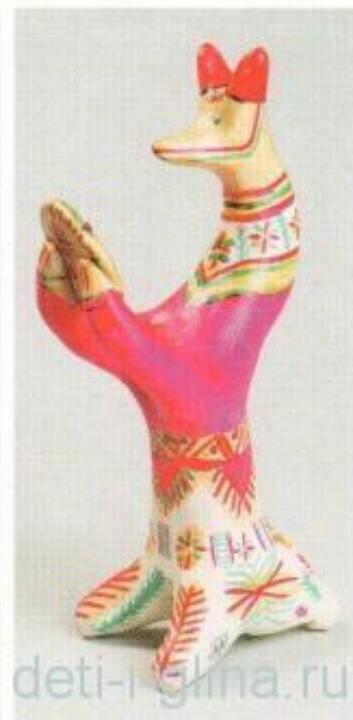

deti-i-gli.ru