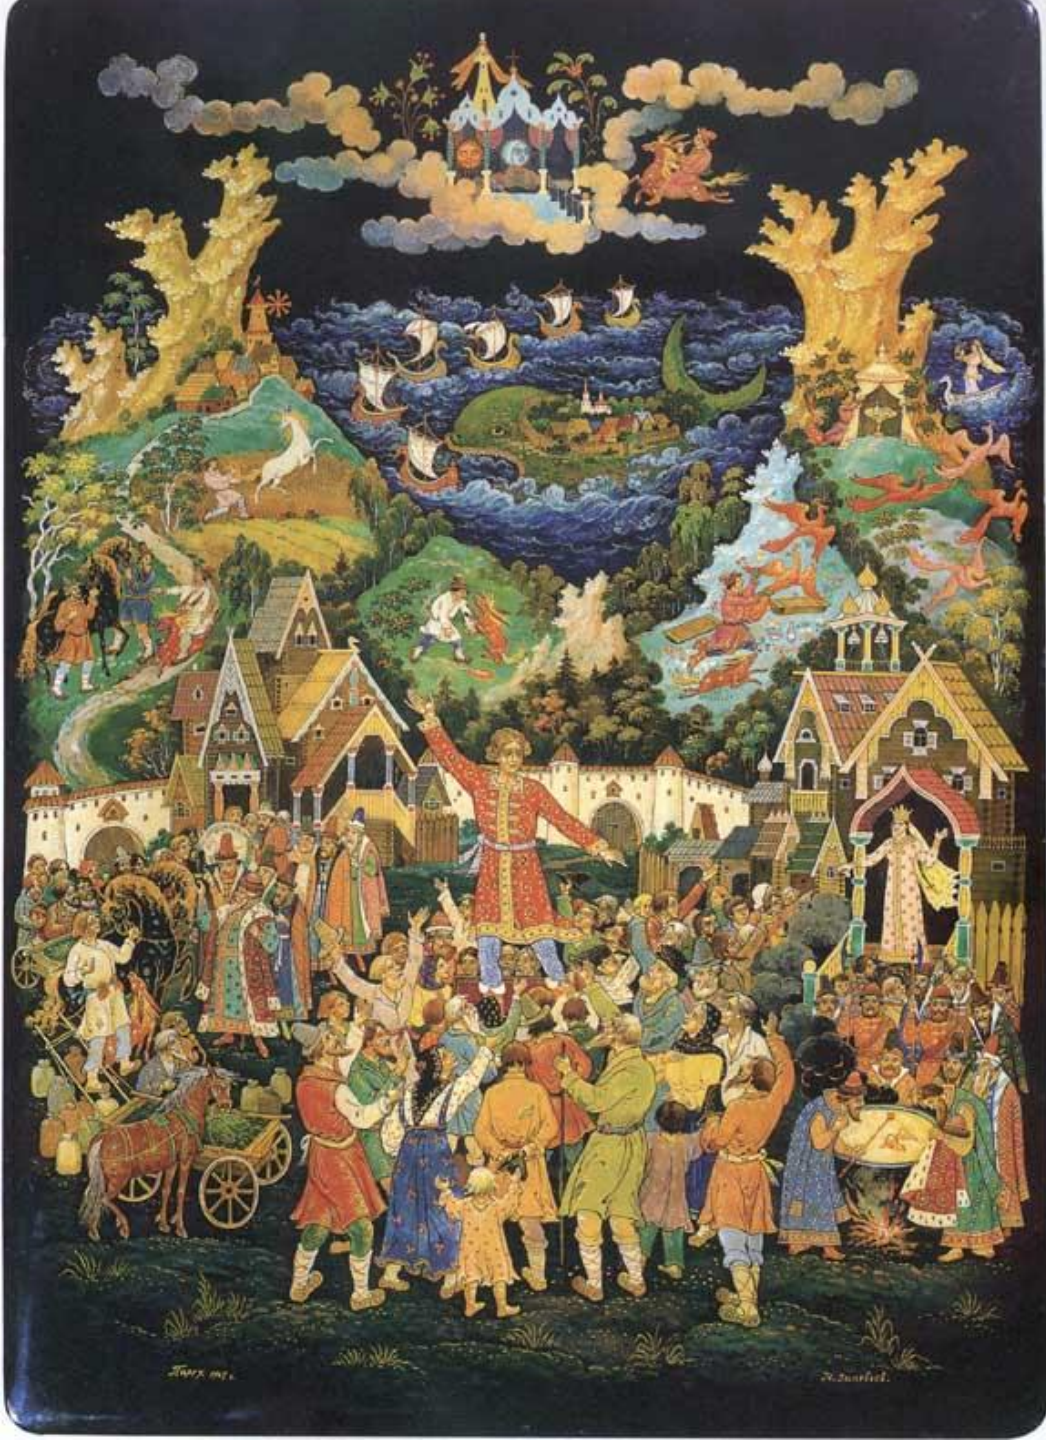

**Н. Зиновьев "Конёк-Горбунок".
Шкатулка.**