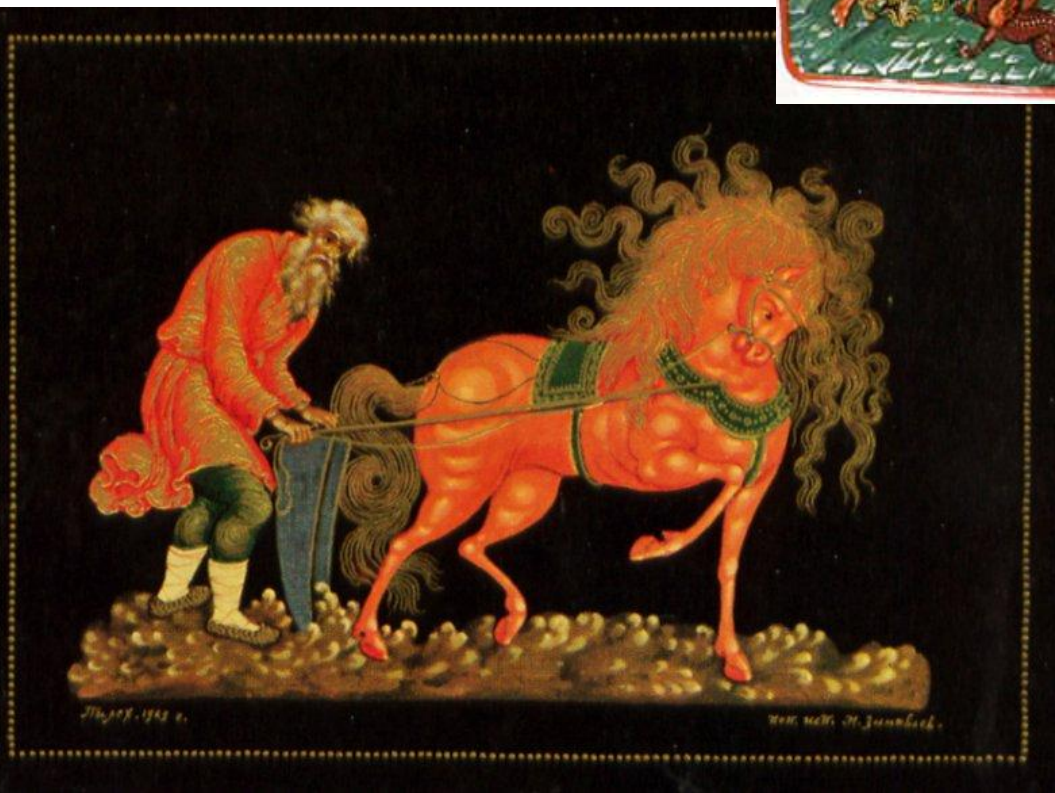

Штагудла «Зимний пейзаж с рекой», 1982 г. С.И. Козлов (1955 г.р.),
Перламутр.
Stash box "Winter landscape with river", 1982, S.I. Kozlov (born in 1955),
Nacre.

И. Голиков "Звери". Шкатулка

И. Голиков "Пахарь" .
Шкатулка