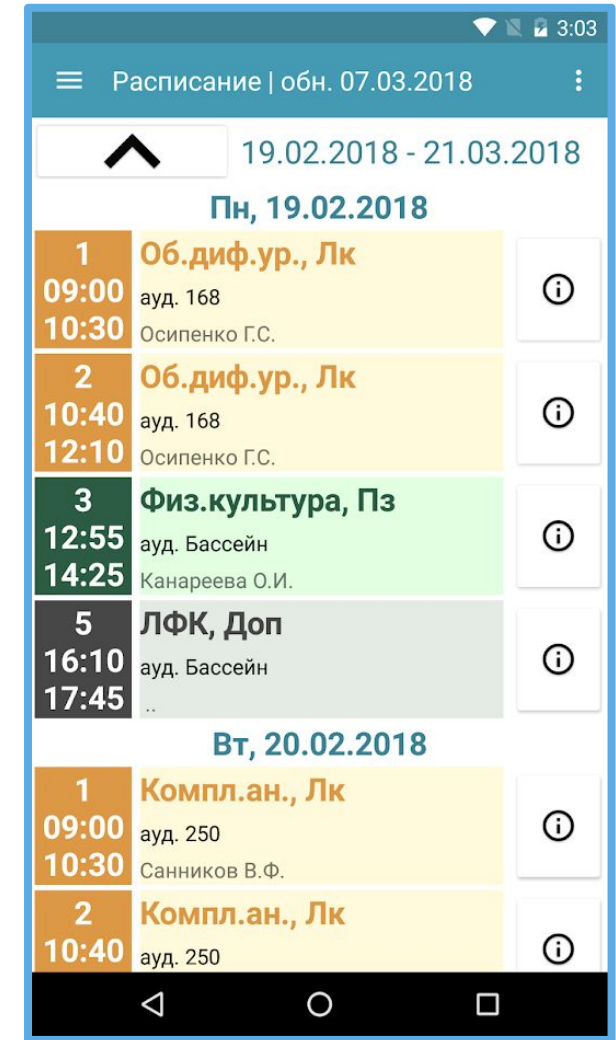

Предмет дослідження

Сучасні технології кросплатформної розробки мобільних додатків, патерни проектування.

"Weeklie"

"СтудЖурнал"

"Расписание занятий МКР"

новини

розклад

ROZCLOUD