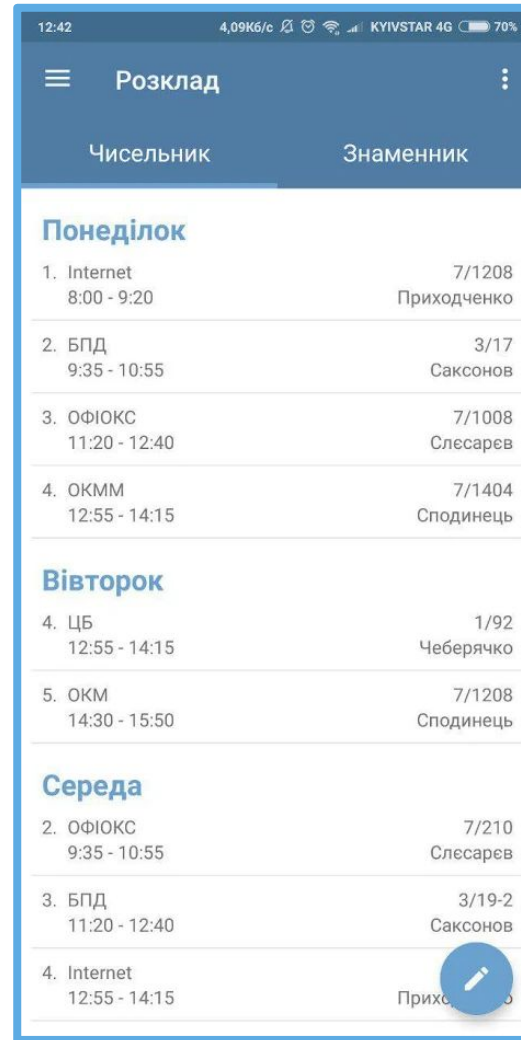

Предмет дослідження

Сучасні технології кросплатформної розробки мобільних додатків, патерни проектування.

"Weeklie"

"СтудЖурнал"

"Расписание занятий МКР"

новини

розклад

ROZCLOUD