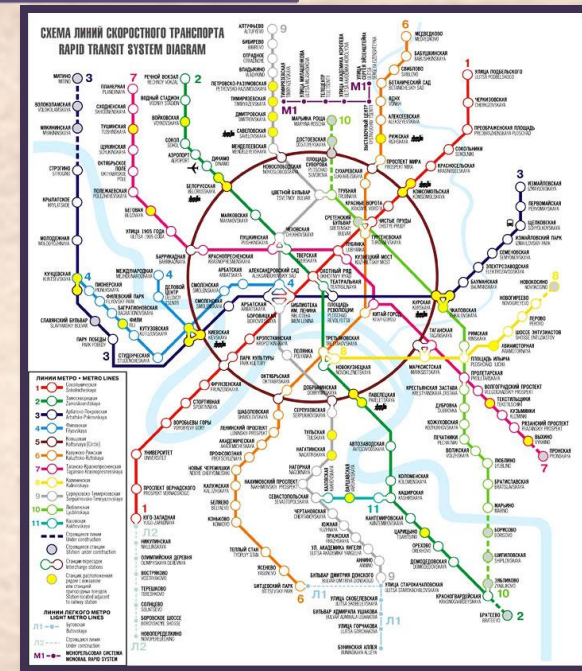

Норильськ (Росія)

Найвища споруда у світі

Жуль Верн писав про Ейфелеву вежу: «Електричний прожектор без особливої користі світив у небі на висоті 500 футів, це була найвища конструкція у світі».

Ейфелева вежа
(Париж, Франція)

Хмарочос Бурдж
Халіфа (Дубаї, ОАЕ)

Транспортна мережа

«Чотири концентричні кільця залізничних колій тепер утворюють цілу транспортну мережу, завдяки застосуванню нових матеріалів потяги стали дуже легкими. Кожні десять хвилин вони забирають і везуть у своїх швидких і зручних вагонах тисячі пасажирів».

Схема
МОСКОВСЬКОГО
метрополітену

Одна зі станцій
МОСКОВСЬКОГО метро

Автомобілізм

«Незліченні машини борознять бруківку бульварів; усі вони їдуть без кінської тяги; їх рухає невидима сила мотора, у якому відбувається згорання газу».

Автомобільний рух у Києві

Авто

«Механік, сидячи на своєму сидінні, керував рульовим колесом, а педаль, розташована під його ступнею, дозволяла регулювати хід автомобіля».

Автомобіль Honda (Хонда). Вигляд зсередини