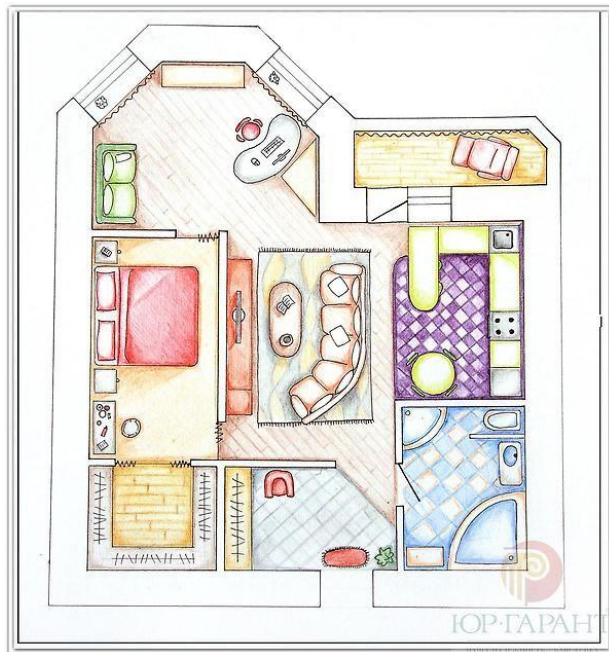

Задание

- На спланированном пространстве квартиры расставьте мебель с целью создания функциональных зон.
- Проект выполняется в виде чертёжно-схематической планировки в масштабе с подписями-комментариями.

Варианты работы:

1-цветной рисунок-чертёж.

2-чертёж + коллаж.

3-Чертёж в компьютерной программе(для продвинутых).

Один и тот же интерьер может производить различное впечатление в зависимости от того, в какой цветовой гамме он решён. Цвет — эффективное средство членения пространства, визуального зонирования помещения.

Для вдохновения (не рисовать- копии чужих работ не буду высоко оцениваться).
Квартиры Пенни и Леонарда с Шелдоном из сериала «Теория большого взрыва.»

SHELDON - LEONARD & PENNY'S APARTMENTS

IÑAKI ALISTE LIZARRALDE