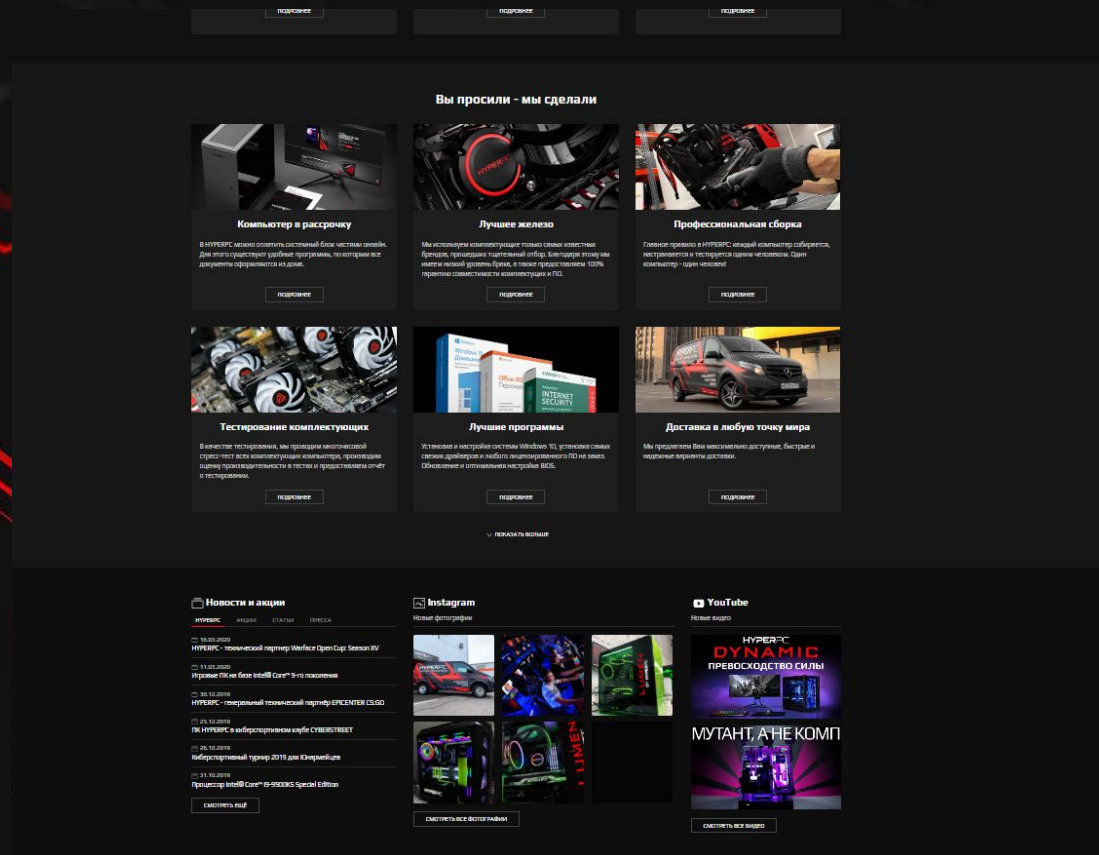

▼ ПОКАЗАТЬ БОЛЬШЕ

Тест-драйв

Трейд-ин оценка

Конфигуратор

Рассрочка

Запись на сервис

- ♦ Второе что можно увидеть это рекомендуемые сборки от самой компании и несколько функций таких как тест-драйв, трейд-ин оценка, конфигуратор, рассрочка, запись на сервис.
- ♦ Все также выполнено при помощи трех цветов черный, белый, красный и их оттенки.