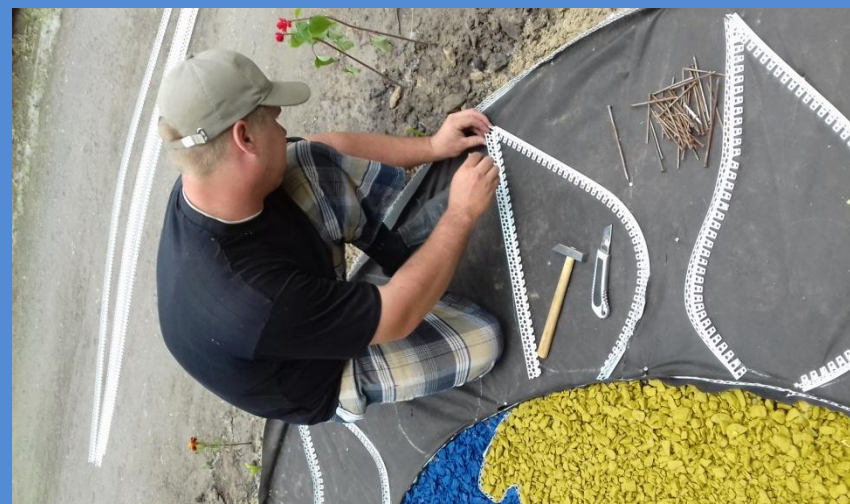

В качестве места для создания арт-объекта была выбрана клумба перед зданием МАОУ Мальковская СОШ.

**Вид на клумбу
До начала**

На первом этапе был разработан векторный эскиз арт-объекта в масштабе 1:50 для точного расположения на плоскости. В качестве материала для создания был выбран достаточно новый для нашего Муниципального образования материал - цветной щебень, дополненный цветами и вертикальными клумбами.

Разметка объектов

Установка вертикальных клумб и высадка цветов

Засыпка фигур крашенным щебнем

Фото на фоне готового объекта

Работа волонтеров во время флешмоба

Общее фото участников флешмоба

В флешмобе приняло участие 39 человек.